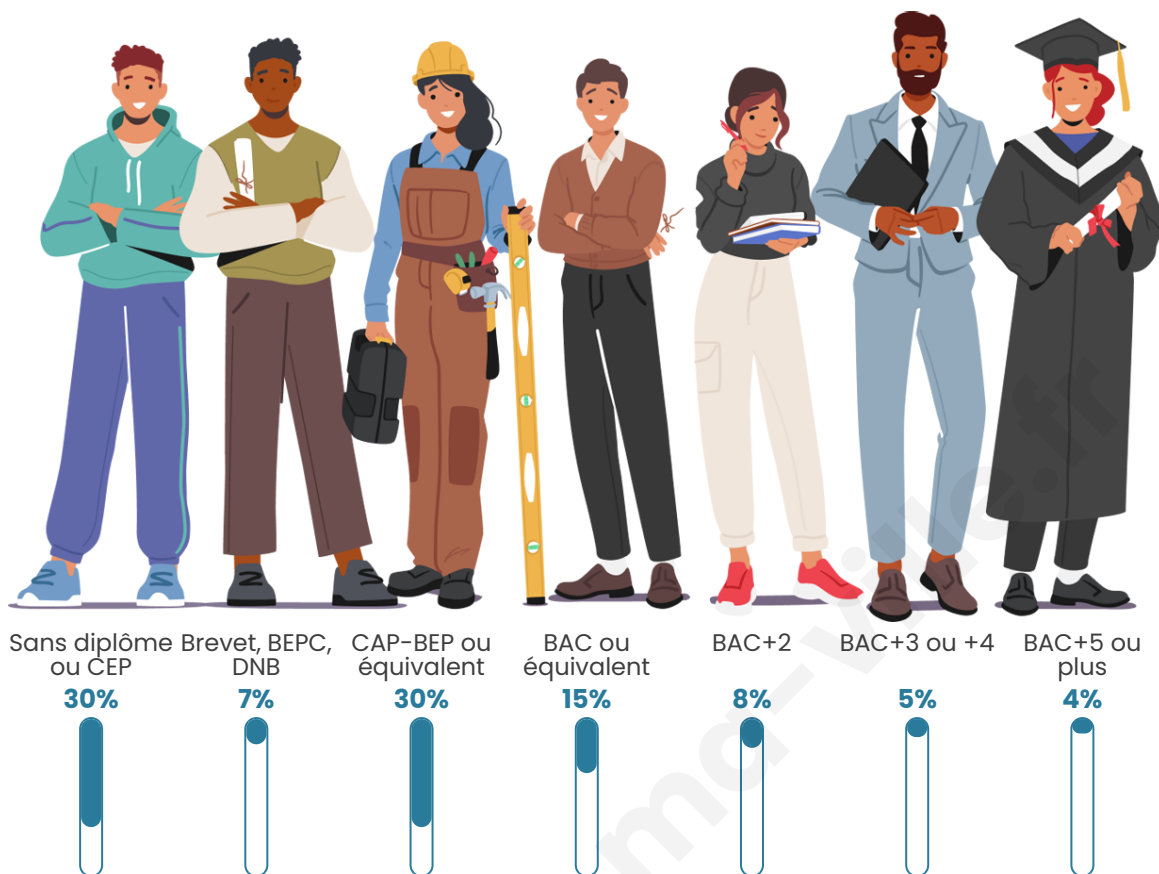

4 854

Age moyen

46 ans

Pop active

41.5%

Taux chômage

11.3%

Pop densité

Tranche d'âge

Activité professionnelle

Niveau de diplôme

Composition des ménages

Profils électoraux

Premier tour

	Marine LE PEN	29.67 %
	Jean-Luc MÉLENCHON	22.02 %
	Emmanuel MACRON	20.39 %
	Éric ZEMMOUR	6.37 %
	Jean LASSALLE	4.32 %
	Yannick JADOT	4.15 %
	Anne HIDALGO	3.04 %
	Fabien ROUSSEL	2.95 %
	Valérie PÉCRESSE	2.69 %
	Nicolas DUPONT-AIGNAN	2.39 %
	Philippe POUTOU	1.07 %
	Nathalie ARTHAUD	0.94 %