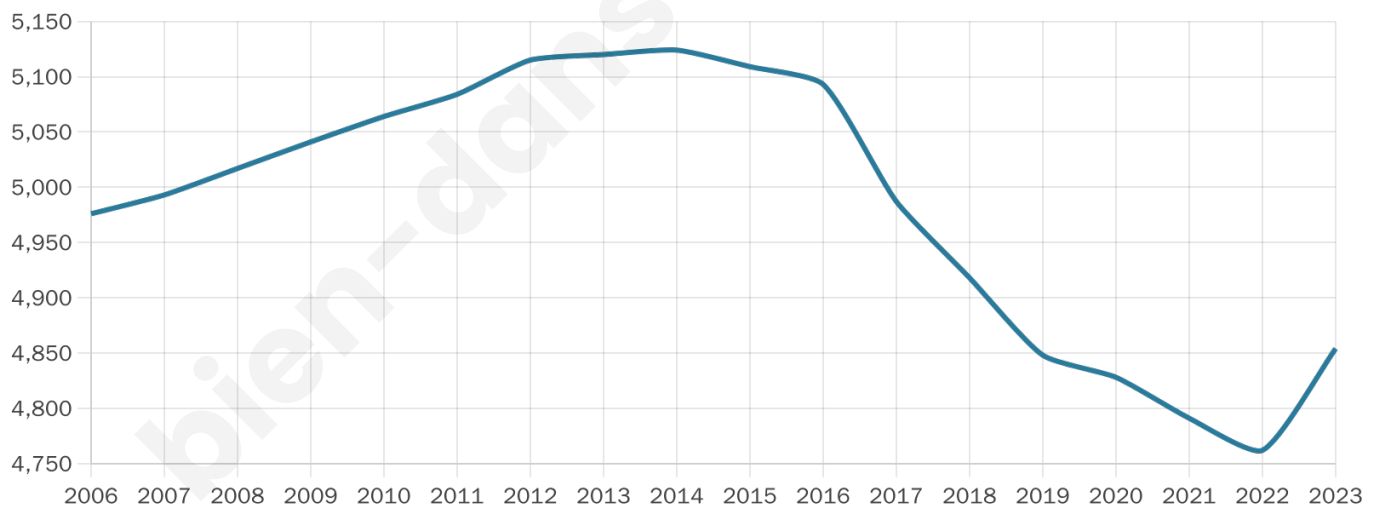

Version web

Ville de La Voulte-sur-Rhône

Présenté par

BIEN dans ma **VILLE** 

Sommaire

Situation géographique	3
Statistiques sur la population	4
Evolution du nombre d'habitants	4
Tranche d'âge	5
0-14 ans	5
15-29 ans	5
30-44 ans	5
45-59 ans	5
60-74 ans	5
75-89 ans	5
90 ans et +	5
Activité professionnelle	5
Agriculteurs	5
Artisans, Commerçants	5
Cadres et sup.	5
Professions intermédiaires	5
Employé	5
Ouvrier	5
Retraité	5
Autres	5
Niveau de diplôme	6
Sans diplôme ou CEP	6
Brevet, BEPC, DNB	6
CAP-BEP ou équivalent	6
BAC ou équivalent	6
BAC+2	6
BAC+3 ou +4	6
BAC+5 ou plus	6
Composition des ménages	6
Couple sans enfant	6
Couple avec enfant(s)	6
Famille monoparentale	6
Colocation / Autre	6
Personnes seules	6
Profil électoraux	7
Premier tour	7
Sécurité	8
Evolution du nombre d'infractions	8
Pour comparer	9
Services à la population	10
Commerce	10
Éducation	10
Villes autour de La Voulte-sur-Rhône	11
Avis sur la ville de La Voulte-sur-Rhône	12
Moyenne par critère	12
Villes autour de La Voulte-sur-Rhône	12
Répartition des avis par note	12
Répartition des avis par note	12

4 854

Age moyen

46 ans

Pop active

41.5%

Taux chômage

11.3%

Pop densité

539 h/km²

Revenu moyen

19 910 €/an

Evolution du nombre d'habitants

Sources : Institut national de la statistique et des études économiques (insee) selon Les dernières parutions officielles de 2024 portant sur les années 2020, 2021 et 2022.