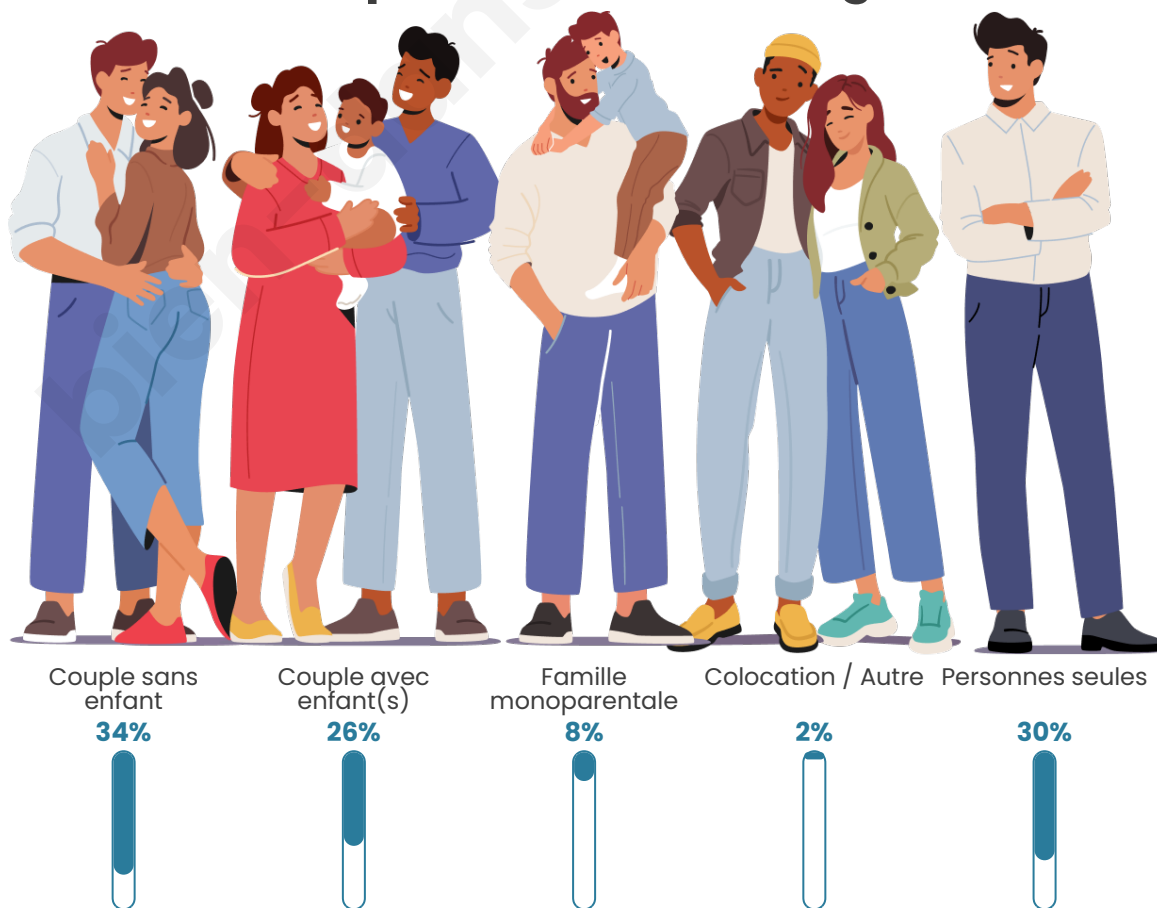

Tranche d'âge

Activité professionnelle

Niveau de diplôme

Composition des ménages

Profils électoraux

Premier tour

	Marine LE PEN	29.67 %
	Jean-Luc MÉLENCHON	22.02 %
	Emmanuel MACRON	20.39 %
	Éric ZEMMOUR	6.37 %
	Jean LASSALLE	4.32 %
	Yannick JADOT	4.15 %
	Anne HIDALGO	3.04 %
	Fabien ROUSSEL	2.95 %
	Valérie PÉCRESSE	2.69 %
	Nicolas DUPONT-AIGNAN	2.39 %
	Philippe POUTOU	1.07 %
	Nathalie ARTHAUD	0.94 %