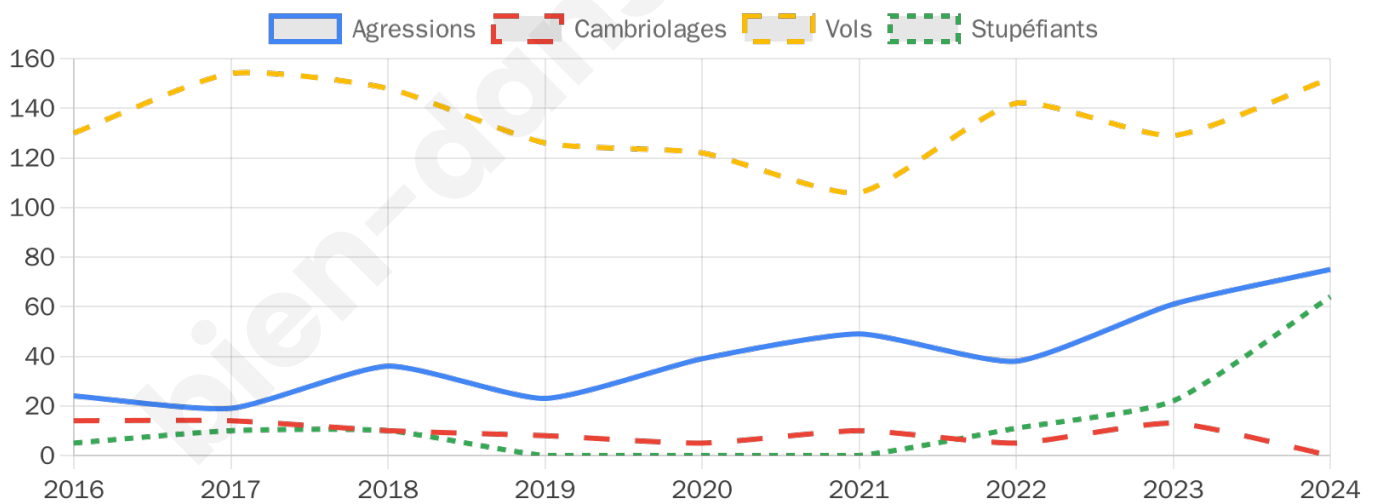

3 428 inscrits

Participation : 70.33%

Votes blancs : 1.82%

Votes nuls : 1.16%

Second tour

	Emmanuel MACRON	46,57 %
	Marine LE PEN	53,43 %

3 426 inscrits

Participation : 66.99%

Votes blancs : 8.06%

Votes nuls : 3.53%

Sécurité

Agressions physiques / sexuelles

75

Cambriolages

0

Vols / dégradations

152

Stupéfiants

64

Evolution du nombre d'infractions

Pour comparer

(en proportion du nombre d'habitants)

Sources : Bases statistiques communale, départementale et régionale de la délinquance enregistrée par la police et la gendarmerie nationales selon les dernières parutions officielles de 2025 portant sur l'année 2024 ([data.gouv](https://data.gouv.fr)).