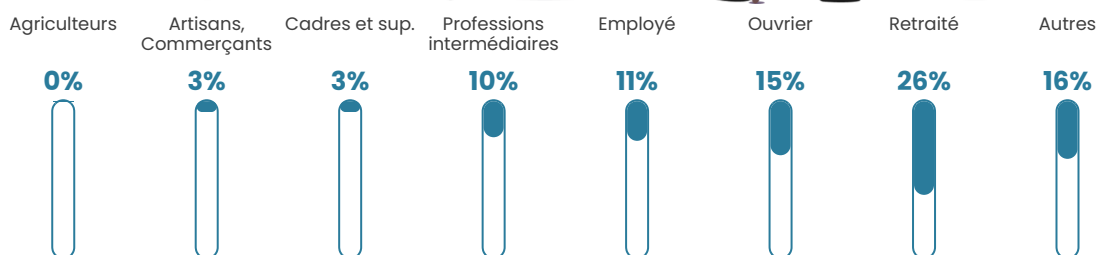

539 h/km²

Revenu moyen

19 910 €/an

Evolution du nombre d'habitants

Sources : Institut national de la statistique et des études économiques (insee) selon Les dernières parutions officielles de 2024 portant sur les années 2020, 2021 et 2022.

Tranche d'âge

Activité professionnelle

Niveau de diplôme

Composition des ménages

Profils électoraux

Premier tour

	Marine LE PEN	29.67 %
	Jean-Luc MÉLENCHON	22.02 %
	Emmanuel MACRON	20.39 %
	Éric ZEMMOUR	6.37 %
	Jean LASSALLE	4.32 %
	Yannick JADOT	4.15 %
	Anne HIDALGO	3.04 %
	Fabien ROUSSEL	2.95 %
	Valérie PÉCRESSE	2.69 %
	Nicolas DUPONT-AIGNAN	2.39 %
	Philippe POUTOU	1.07 %
	Nathalie ARTHAUD	0.94 %