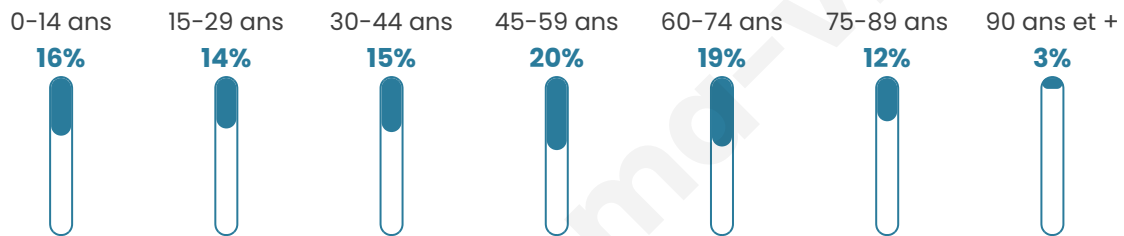

4 854

Age moyen

46 ans

Pop active

41.5%

Taux chômage

11.3%

Pop densité

539 h/km²

Revenu moyen

19 910 €/an

Evolution du nombre d'habitants

Sources : Institut national de la statistique et des études économiques (insee) selon Les dernières parutions officielles de 2024 portant sur les années 2020, 2021 et 2022.

Tranche d'âge

Activité professionnelle

Niveau de diplôme

Composition des ménages

Profils électoraux

Premier tour

	Marine LE PEN	29.67 %
	Jean-Luc MÉLENCHON	22.02 %
	Emmanuel MACRON	20.39 %
	Éric ZEMMOUR	6.37 %
	Jean LASSALLE	4.32 %
	Yannick JADOT	4.15 %
	Anne HIDALGO	3.04 %
	Fabien ROUSSEL	2.95 %
	Valérie PÉCRESSE	2.69 %
	Nicolas DUPONT-AIGNAN	2.39 %
	Philippe POUTOU	1.07 %
	Nathalie ARTHAUD	0.94 %

3 428 inscrits

Participation : 70.33%

Votes blancs : 1.82%

Votes nuls : 1.16%

Second tour

	Emmanuel MACRON	46,57 %
	Marine LE PEN	53,43 %

3 426 inscrits

Participation : 66.99%