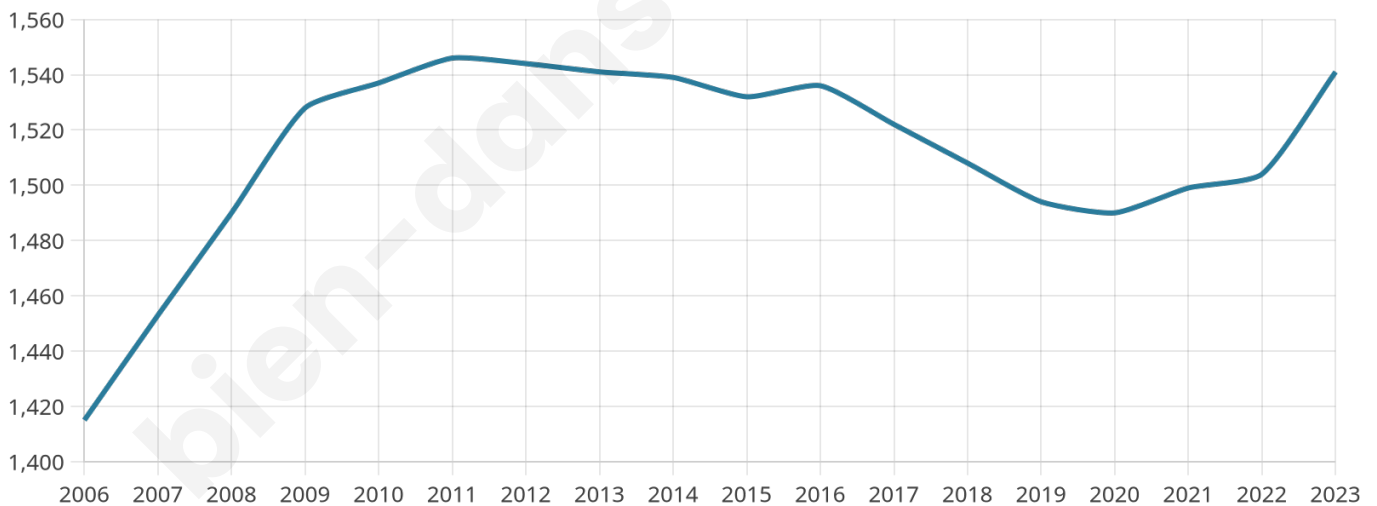

1 541

Age moyen

41 ans

Pop active

49.3%

Taux chômage

4.9%

Pop densité

171 h/km²

Revenu moyen

29 750 €/an

Evolution du nombre d'habitants

Sources : Institut national de la statistique et des études économiques (insee) selon Les dernières parutions officielles de 2024 portant sur les années 2020, 2021 et 2022.