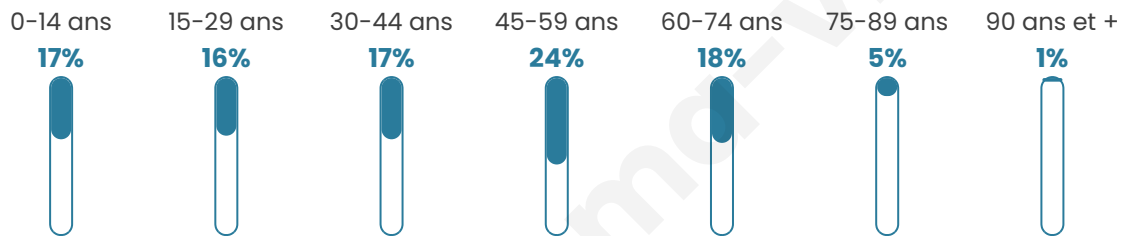

1 541

Age moyen

41 ans

Pop active

49.3%

Taux chômage

4.9%

Pop densité

171 h/km²

Revenu moyen

29 750 €/an

Evolution du nombre d'habitants

Sources : Institut national de la statistique et des études économiques (insee) selon Les dernières parutions officielles de 2024 portant sur les années 2020, 2021 et 2022.

Tranche d'âge

Activité professionnelle

Niveau de diplôme

Composition des ménages

Profils électoraux

Premier tour

	Emmanuel MACRON	26.66 %
	Marine LE PEN	26.23 %
	Jean-Luc MÉLENCHON	15.95 %
	Éric ZEMMOUR	11.35 %
	Valérie PÉCRESE	7.39 %
	Nicolas DUPONT- AIGNAN	3.64 %
	Yannick JADOT	3.53 %
	Jean LASSALLE	2.68 %
	Fabien ROUSSEL	0.96 %
	Anne HIDALGO	0.75 %
	Philippe POUTOU	0.54 %
	Nathalie ARTHAUD	0.32 %

Second tour

	Emmanuel MACRON	51,06 %
	Marine LE PEN	48,94 %

1 211 inscrits

Participation : 75.81%

Votes blancs : 6.43%

Votes nuls : 0.98%

1 211 inscrits

Participation : 78.7%