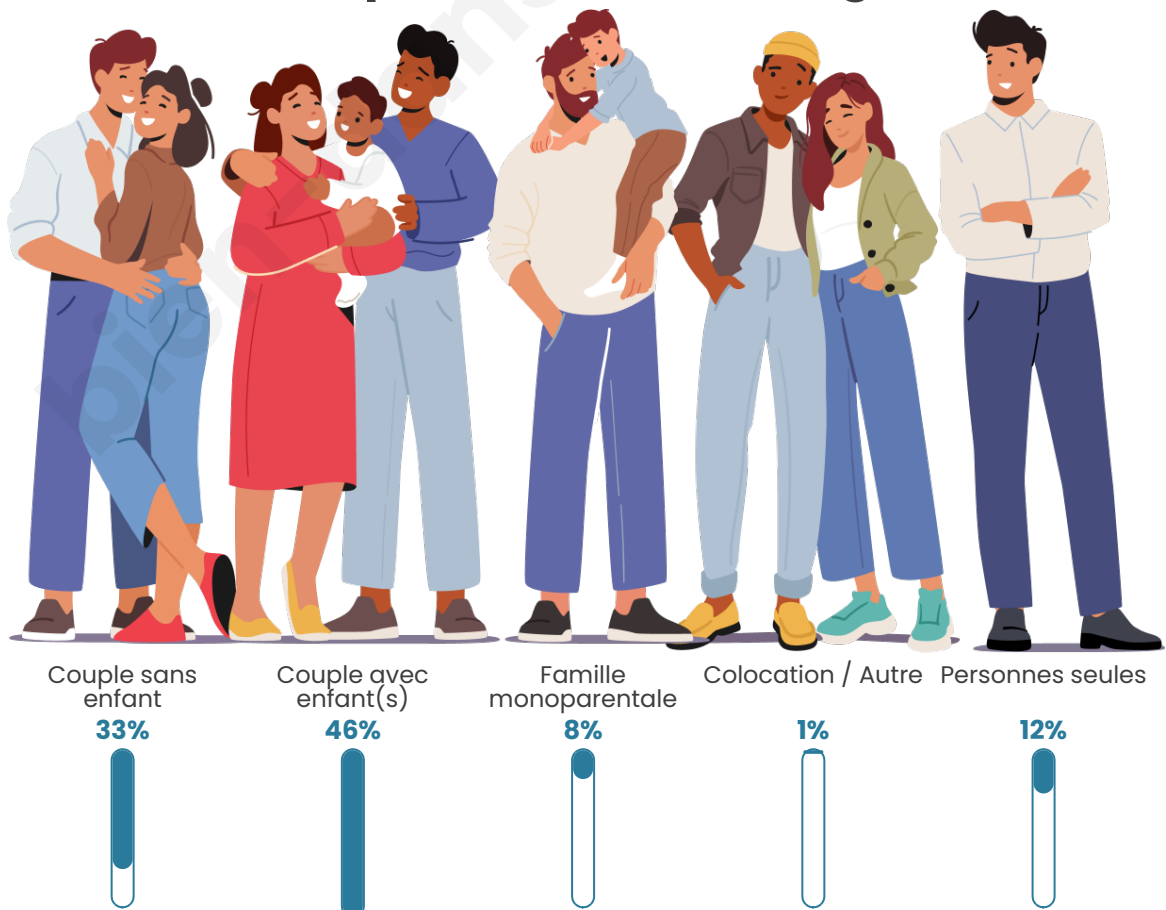

Tranche d'âge

Activité professionnelle

Niveau de diplôme

Composition des ménages

Profils électoraux

Premier tour

	Emmanuel MACRON	26.66 %
	Marine LE PEN	26.23 %
	Jean-Luc MÉLENCHON	15.95 %
	Éric ZEMMOUR	11.35 %
	Valérie PÉCRESE	7.39 %
	Nicolas DUPONT- AIGNAN	3.64 %
	Yannick JADOT	3.53 %
	Jean LASSALLE	2.68 %
	Fabien ROUSSEL	0.96 %
	Anne HIDALGO	0.75 %
	Philippe POUTOU	0.54 %
	Nathalie ARTHAUD	0.32 %