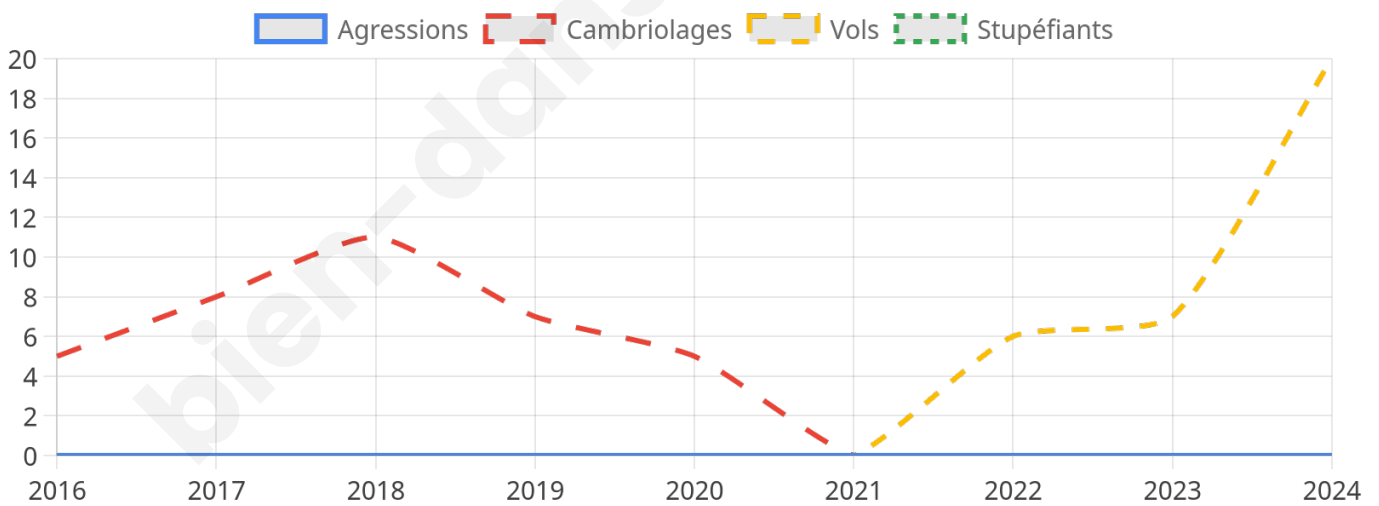

Second tour

	Emmanuel MACRON	51,06 %
	Marine LE PEN	48,94 %

1 211 inscrits

Participation : 75.81%

Votes blancs : 6.43%

Votes nuls : 0.98%

1 211 inscrits

Participation : 78.7%

Votes blancs : 1.68%

Votes nuls : 0.31%

Sécurité

Agressions physiques / sexuelles

0

Cambriolages

0

Vols / dégradations

20

Stupéfiants

0

Evolution du nombre d'infractions

Pour comparer

(en proportion du nombre d'habitants)

Sources : Bases statistiques communale, départementale et régionale de la délinquance enregistrée par la police et la gendarmerie nationales selon les dernières parutions officielles de 2025 portant sur l'année 2024 (data.gouv.fr).