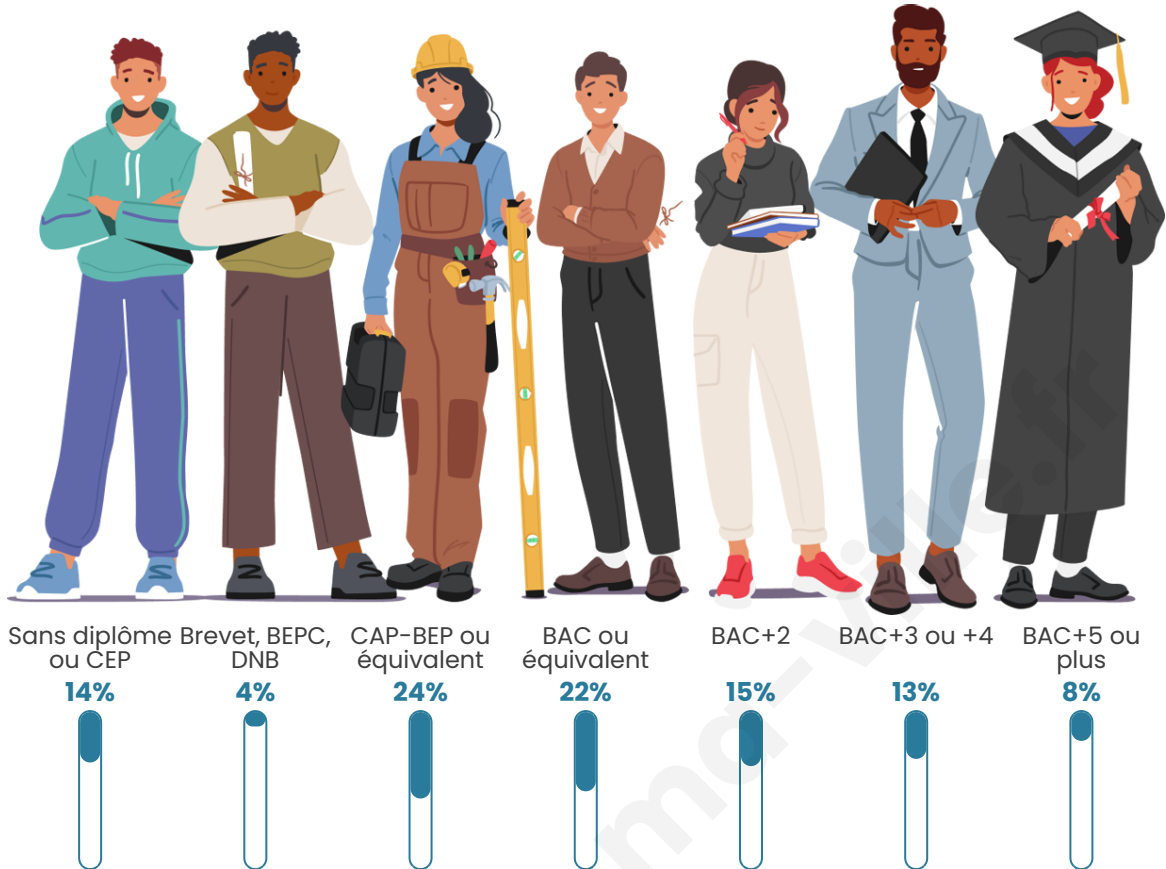

1 541

Age moyen

41 ans

Pop active

49.3%

Taux chômage

4.9%

Pop densité

Tranche d'âge

Activité professionnelle

Niveau de diplôme

Composition des ménages

Profils électoraux

Premier tour

	Emmanuel MACRON	26.66 %
	Marine LE PEN	26.23 %
	Jean-Luc MÉLENCHON	15.95 %
	Éric ZEMMOUR	11.35 %
	Valérie PÉCRESE	7.39 %
	Nicolas DUPONT- AIGNAN	3.64 %
	Yannick JADOT	3.53 %
	Jean LASSALLE	2.68 %
	Fabien ROUSSEL	0.96 %
	Anne HIDALGO	0.75 %
	Philippe POUTOU	0.54 %
	Nathalie ARTHAUD	0.32 %