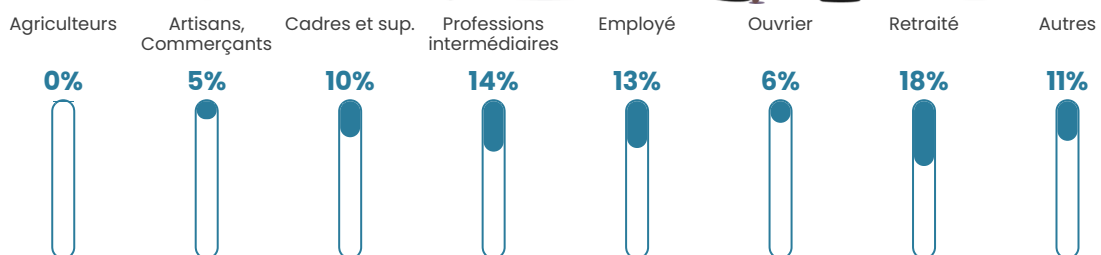

171 h/km²

Revenu moyen

29 750 €/an

Evolution du nombre d'habitants

Sources : Institut national de la statistique et des études économiques (insee) selon Les dernières parutions officielles de 2024 portant sur les années 2020, 2021 et 2022.

Tranche d'âge

Activité professionnelle

Niveau de diplôme

Composition des ménages

Profils électoraux

Premier tour

	Emmanuel MACRON	26.66 %
	Marine LE PEN	26.23 %
	Jean-Luc MÉLENCHON	15.95 %
	Éric ZEMMOUR	11.35 %
	Valérie PÉCRESE	7.39 %
	Nicolas DUPONT- AIGNAN	3.64 %
	Yannick JADOT	3.53 %
	Jean LASSALLE	2.68 %
	Fabien ROUSSEL	0.96 %
	Anne HIDALGO	0.75 %
	Philippe POUTOU	0.54 %
	Nathalie ARTHAUD	0.32 %