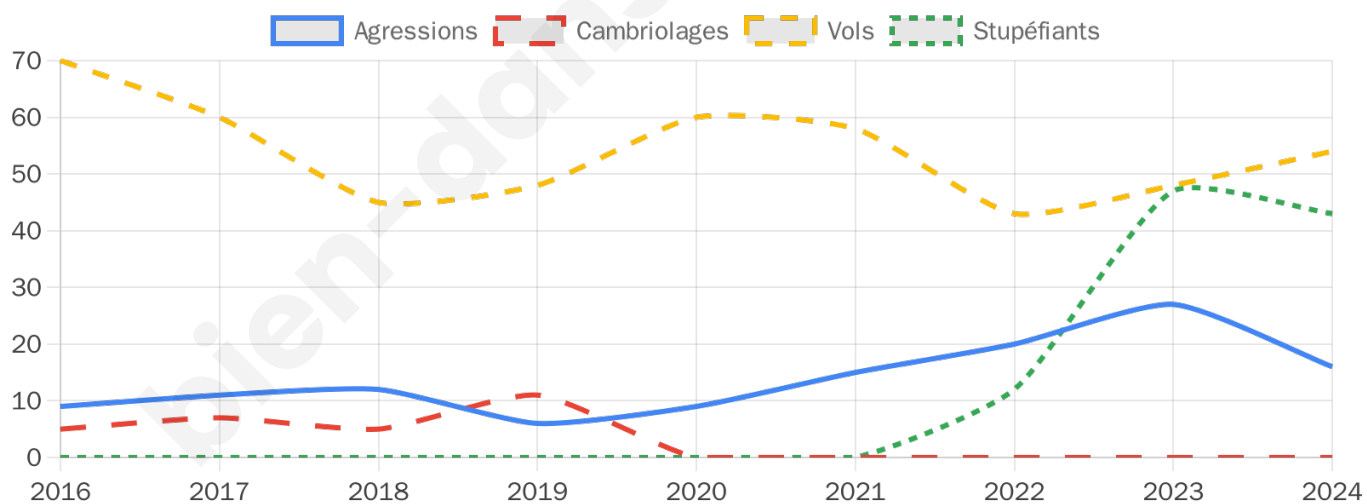

2 402 inscrits

Participation : 78.39%

Votes blancs : 1.38%

Votes nuls : 1.12%

Second tour

	Emmanuel MACRON	48,73 %
	Marine LE PEN	51,27 %

2 404 inscrits

Participation : 76.21%

Votes blancs : 3.33%

Votes nuls : 6.06%

Sécurité

Agressions physiques / sexuelles

16

Cambriolages

0

Vols / dégradations

54

Stupéfiants

43

Evolution du nombre d'infractions

Pour comparer

(en proportion du nombre d'habitants)

Sources : Bases statistiques communale, départementale et régionale de la délinquance enregistrée par la police et la gendarmerie nationales selon les dernières parutions officielles de 2025 portant sur l'année 2024 ([data.gouv](https://data.gouv.fr)).