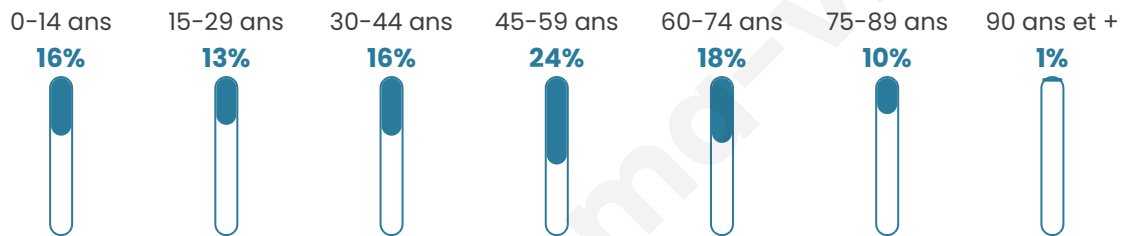

Statistiques sur la population

Nombre d'habitants

3 174

Age moyen

44 ans

Pop active

45.4%

Taux chômage

7.2%

Pop densité

353 h/km²

Revenu moyen

23 980 €/an

Evolution du nombre d'habitants

Sources : Institut national de la statistique et des études économiques (insee) selon Les dernières parutions officielles de 2024 portant sur les années 2020, 2021 et 2022.

Tranche d'âge

Activité professionnelle

Niveau de diplôme

Composition des ménages

Profils électoraux

Premier tour

	Marine LE PEN	30.23 %
	Emmanuel MACRON	26.47 %
	Jean-Luc MÉLENCHON	17.65 %
	Éric ZEMMOUR	7.57 %
	Valérie PÉCRESE	3.70 %
	Yannick JADOT	3.27 %
	Nicolas DUPONT-AIGNAN	2.89 %
	Jean LASSALLE	2.78 %
	Anne HIDALGO	2.07 %
	Fabien ROUSSEL	1.69 %
	Nathalie ARTHAUD	1.20 %
	Philippe POUTOU	0.49 %

2 402 inscrits

Participation : 78.39%

Votes blancs : 1.38%

Votes nuls : 1.12%

Second tour

	Emmanuel MACRON	48,73 %
	Marine LE PEN	51,27 %

2 404 inscrits

Participation : 76.21%