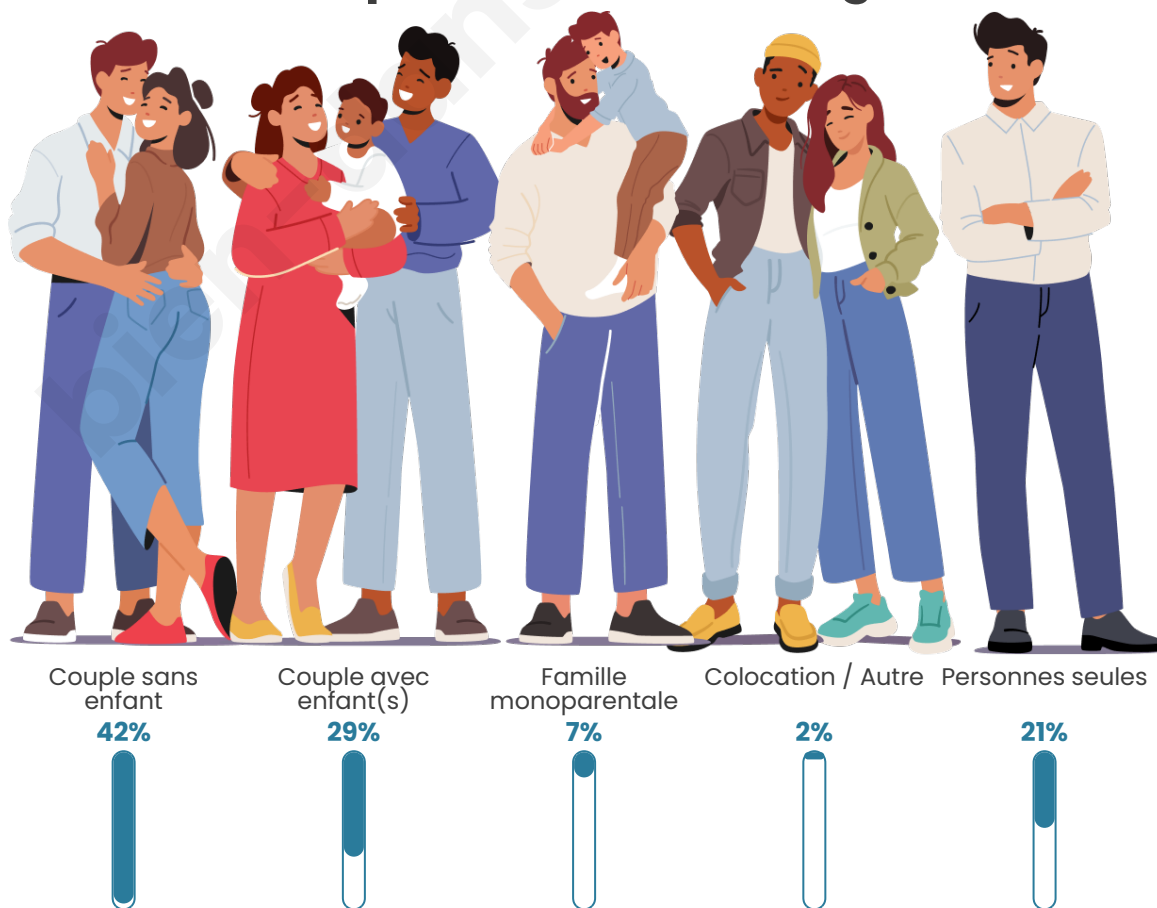

Tranche d'âge

Activité professionnelle

Niveau de diplôme

Composition des ménages

Profils électoraux

Premier tour

	Marine LE PEN	30.23 %
	Emmanuel MACRON	26.47 %
	Jean-Luc MÉLENCHON	17.65 %
	Éric ZEMMOUR	7.57 %
	Valérie PÉCRESE	3.70 %
	Yannick JADOT	3.27 %
	Nicolas DUPONT-AIGNAN	2.89 %
	Jean LASSALLE	2.78 %
	Anne HIDALGO	2.07 %
	Fabien ROUSSEL	1.69 %
	Nathalie ARTHAUD	1.20 %
	Philippe POUTOU	0.49 %