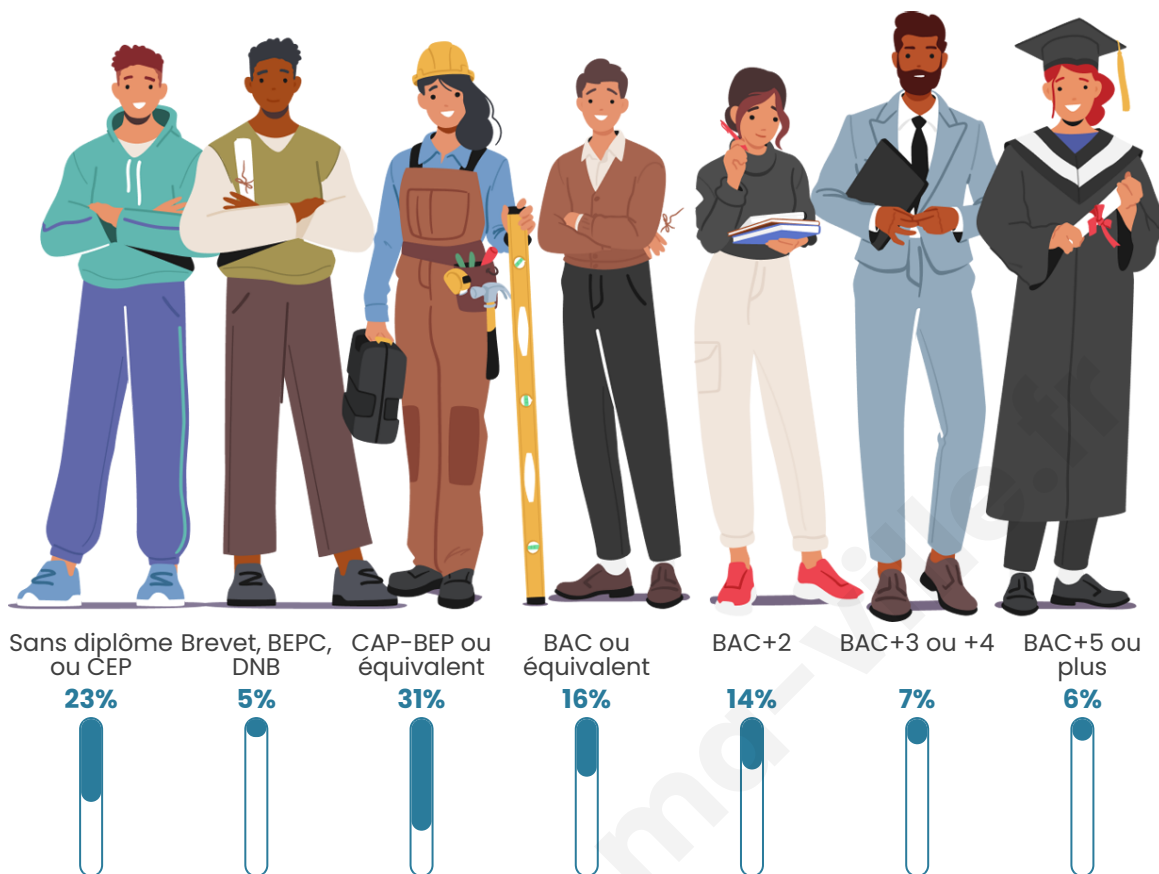

Statistiques sur la population

Nombre d'habitants

3 174

Age moyen

44 ans

Pop active

45.4%

Taux chômage

Tranche d'âge

Activité professionnelle

Niveau de diplôme

Composition des ménages

Profils électoraux

Premier tour

	Marine LE PEN	30.23 %
	Emmanuel MACRON	26.47 %
	Jean-Luc MÉLENCHON	17.65 %
	Éric ZEMMOUR	7.57 %
	Valérie PÉCRESE	3.70 %
	Yannick JADOT	3.27 %
	Nicolas DUPONT-AIGNAN	2.89 %
	Jean LASSALLE	2.78 %
	Anne HIDALGO	2.07 %
	Fabien ROUSSEL	1.69 %
	Nathalie ARTHAUD	1.20 %
	Philippe POUTOU	0.49 %