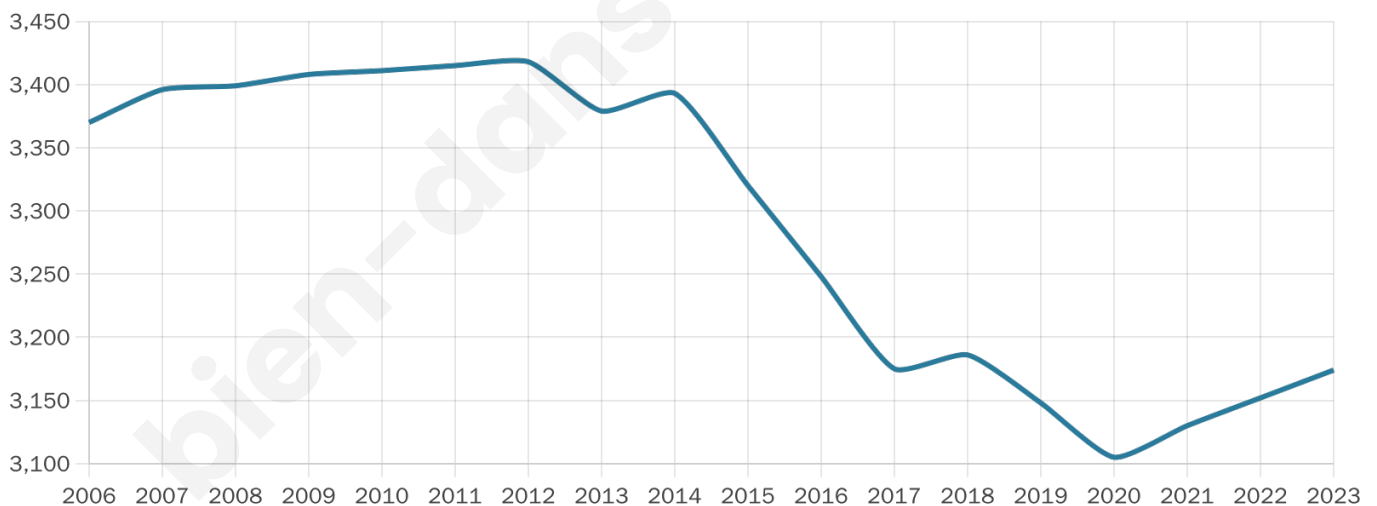

Statistiques sur la population

Nombre d'habitants

3 174

Age moyen

44 ans

Pop active

45.4%

Taux chômage

7.2%

Pop densité

353 h/km²

Revenu moyen

23 980 €/an

Evolution du nombre d'habitants

Sources : Institut national de la statistique et des études économiques (insee) selon Les dernières parutions officielles de 2024 portant sur les années 2020, 2021 et 2022.

Tranche d'âge

Activité professionnelle

Niveau de diplôme

Composition des ménages

Profils électoraux

Premier tour

	Marine LE PEN	30.23 %
	Emmanuel MACRON	26.47 %
	Jean-Luc MÉLENCHON	17.65 %
	Éric ZEMMOUR	7.57 %
	Valérie PÉCRESE	3.70 %
	Yannick JADOT	3.27 %
	Nicolas DUPONT-AIGNAN	2.89 %
	Jean LASSALLE	2.78 %
	Anne HIDALGO	2.07 %
	Fabien ROUSSEL	1.69 %
	Nathalie ARTHAUD	1.20 %
	Philippe POUTOU	0.49 %