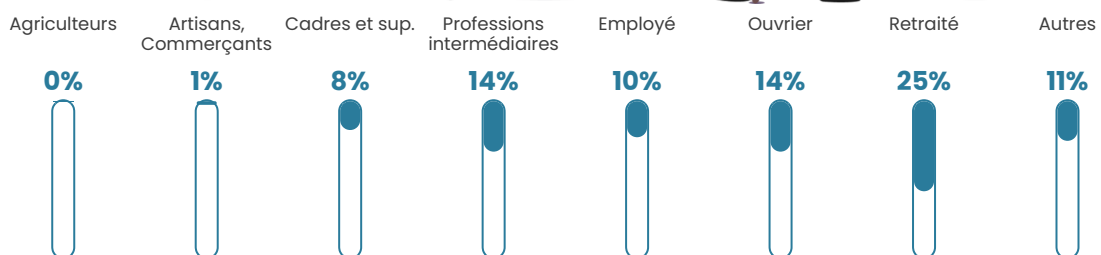

7.2%

Pop densité

353 h/km²

Revenu moyen

23 980 €/an

Evolution du nombre d'habitants

Sources : Institut national de la statistique et des études économiques (insee) selon Les dernières parutions officielles de 2024 portant sur les années 2020, 2021 et 2022.

Tranche d'âge

Activité professionnelle

Niveau de diplôme

Composition des ménages

Profils électoraux

Premier tour

	Marine LE PEN	30.23 %
	Emmanuel MACRON	26.47 %
	Jean-Luc MÉLENCHON	17.65 %
	Éric ZEMMOUR	7.57 %
	Valérie PÉCRESE	3.70 %
	Yannick JADOT	3.27 %
	Nicolas DUPONT-AIGNAN	2.89 %
	Jean LASSALLE	2.78 %
	Anne HIDALGO	2.07 %
	Fabien ROUSSEL	1.69 %
	Nathalie ARTHAUD	1.20 %
	Philippe POUTOU	0.49 %