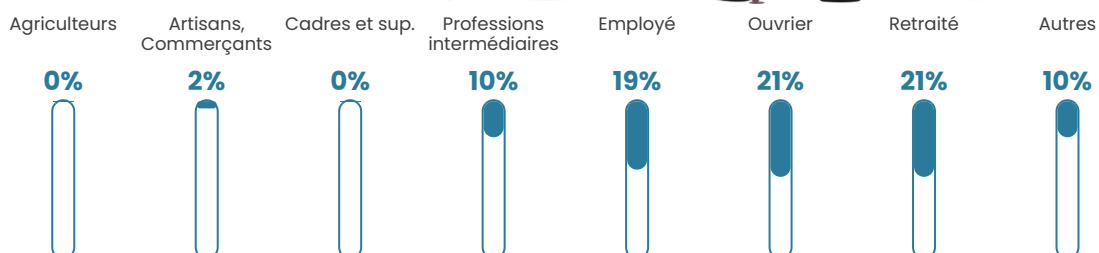

32 h/km²

Revenu moyen

22 840 €/an

Evolution du nombre d'habitants

Sources : Institut national de la statistique et des études économiques (insee) selon Les dernières parutions officielles de 2024 portant sur les années 2020, 2021 et 2022.

Tranche d'âge

Activité professionnelle

Niveau de diplôme

Composition des ménages

Profils électoraux

Premier tour

	Marine LE PEN	53.02 %
	Emmanuel MACRON	18.12 %
	Jean-Luc MÉLENCHON	14.09 %
	Éric ZEMMOUR	4.70 %
	Jean LASSALLE	3.36 %
	Yannick JADOT	1.34 %
	Valérie PÉCRESE	1.34 %
	Philippe POUTOU	1.34 %
	Nicolas DUPONT-AIGNAN	1.34 %
	Fabien ROUSSEL	0.67 %
	Anne HIDALGO	0.67 %
	Nathalie ARTHAUD	0.00 %