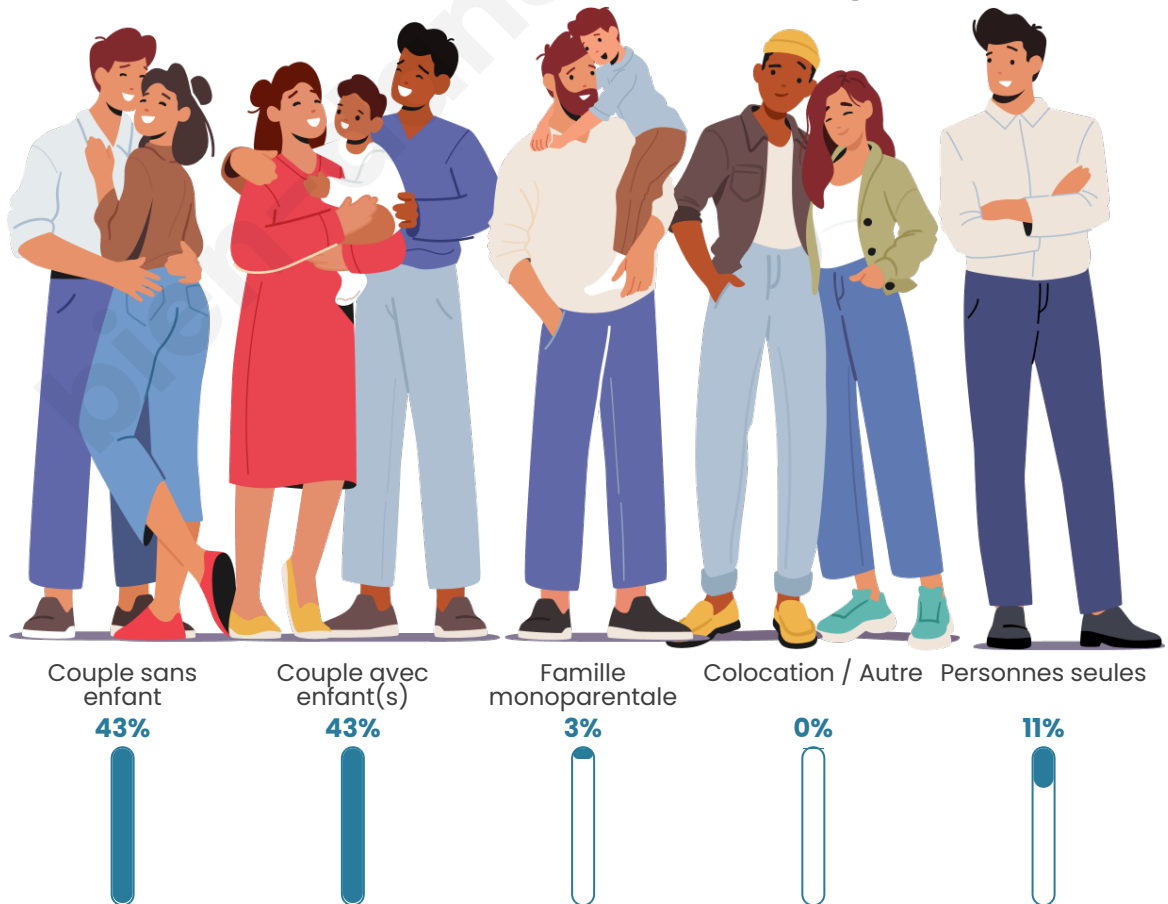

Tranche d'âge

Activité professionnelle

Niveau de diplôme

Composition des ménages

Profils électoraux

Premier tour

	Marine LE PEN	53.02 %
	Emmanuel MACRON	18.12 %
	Jean-Luc MÉLENCHON	14.09 %
	Éric ZEMMOUR	4.70 %
	Jean LASSALLE	3.36 %
	Yannick JADOT	1.34 %
	Valérie PÉCRESE	1.34 %
	Philippe POUTOU	1.34 %
	Nicolas DUPONT-AIGNAN	1.34 %
	Fabien ROUSSEL	0.67 %
	Anne HIDALGO	0.67 %
	Nathalie ARTHAUD	0.00 %