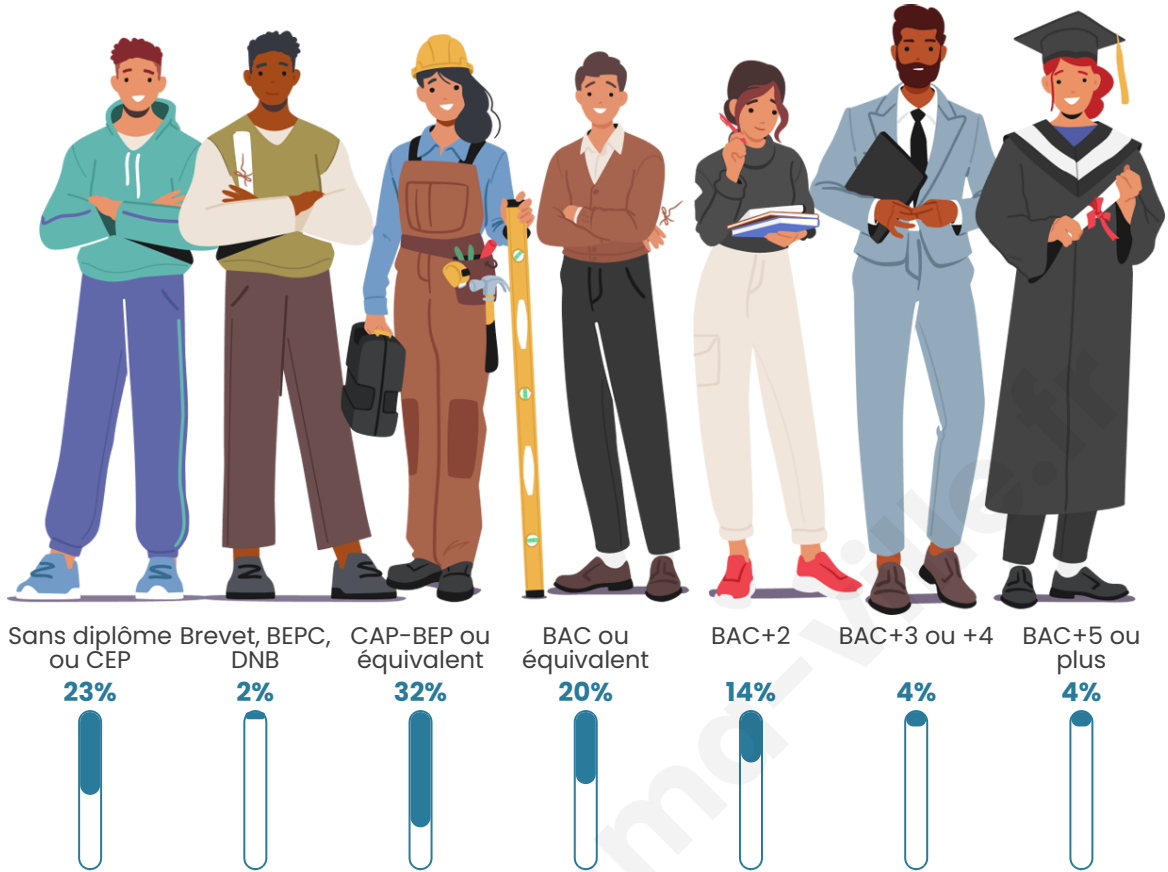

Tranche d'âge

Activité professionnelle

Niveau de diplôme

Composition des ménages

Profils électoraux

Premier tour

	Marine LE PEN	53.02 %
	Emmanuel MACRON	18.12 %
	Jean-Luc MÉLENCHON	14.09 %
	Éric ZEMMOUR	4.70 %
	Jean LASSALLE	3.36 %
	Yannick JADOT	1.34 %
	Valérie PÉCRESE	1.34 %
	Philippe POUTOU	1.34 %
	Nicolas DUPONT-AIGNAN	1.34 %
	Fabien ROUSSEL	0.67 %
	Anne HIDALGO	0.67 %
	Nathalie ARTHAUD	0.00 %