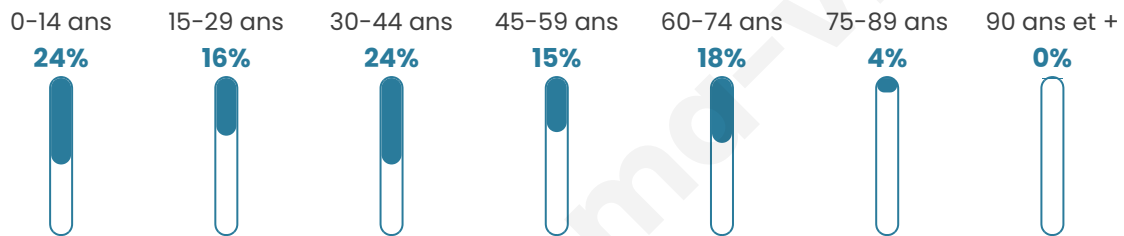

257

Age moyen

37 ans

Pop active

48.2%

Taux chômage

7.5%

Pop densité

32 h/km²

Revenu moyen

22 840 €/an

Evolution du nombre d'habitants

Sources : Institut national de la statistique et des études économiques (insee) selon Les dernières parutions officielles de 2024 portant sur les années 2020, 2021 et 2022.

Tranche d'âge

Activité professionnelle

Niveau de diplôme

Composition des ménages

Profils électoraux

Premier tour

	Marine LE PEN	53.02 %
	Emmanuel MACRON	18.12 %
	Jean-Luc MÉLENCHON	14.09 %
	Éric ZEMMOUR	4.70 %
	Jean LASSALLE	3.36 %
	Yannick JADOT	1.34 %
	Valérie PÉCRESE	1.34 %
	Philippe POUTOU	1.34 %
	Nicolas DUPONT-AIGNAN	1.34 %
	Fabien ROUSSEL	0.67 %
	Anne HIDALGO	0.67 %
	Nathalie ARTHAUD	0.00 %