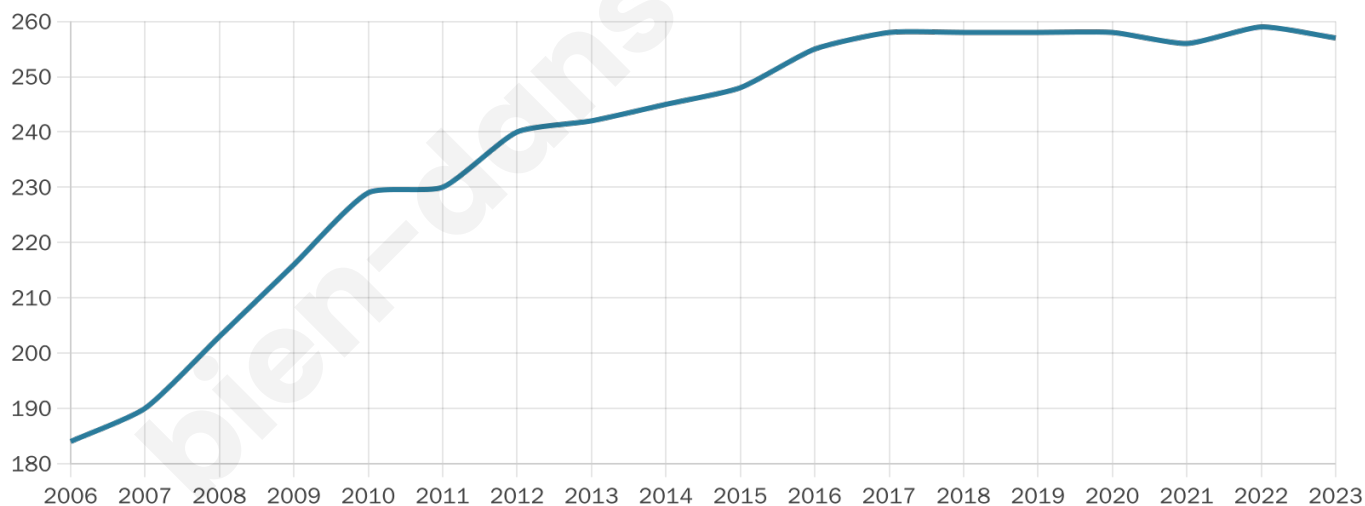

Version web

Ville de Vouillers

Présenté par

BIEN dans
ma **VILLE** 

Sommaire

Situation géographique	3
Statistiques sur la population	4
Evolution du nombre d'habitants	4
Tranche d'âge	5
0-14 ans	5
15-29 ans	5
30-44 ans	5
45-59 ans	5
60-74 ans	5
75-89 ans	5
90 ans et +	5
Activité professionnelle	5
Agriculteurs	5
Artisans, Commerçants	5
Cadres et sup.	5
Professions intermédiaires	5
Employé	5
Ouvrier	5
Retraité	5
Autres	5
Niveau de diplôme	6
Sans diplôme ou CEP	6
Brevet, BEPC, DNB	6
CAP-BEP ou équivalent	6
BAC ou équivalent	6
BAC+2	6
BAC+3 ou +4	6
BAC+5 ou plus	6
Composition des ménages	6
Couple sans enfant	6
Couple avec enfant(s)	6
Famille monoparentale	6
Colocation / Autre	6
Personnes seules	6
Profils électoraux	7
Premier tour	7
Sécurité	8
Evolution du nombre d'infractions	8
Pour comparer	9
Services à la population	10
Commerce	10
Éducation	10
Villes autour de Vouillers	11

257

Age moyen

37 ans

Pop active

48.2%

Taux chômage

7.5%

Pop densité

32 h/km²

Revenu moyen

22 840 €/an

Evolution du nombre d'habitants

Sources : Institut national de la statistique et des études économiques (insee) selon Les dernières parutions officielles de 2024 portant sur les années 2020, 2021 et 2022.