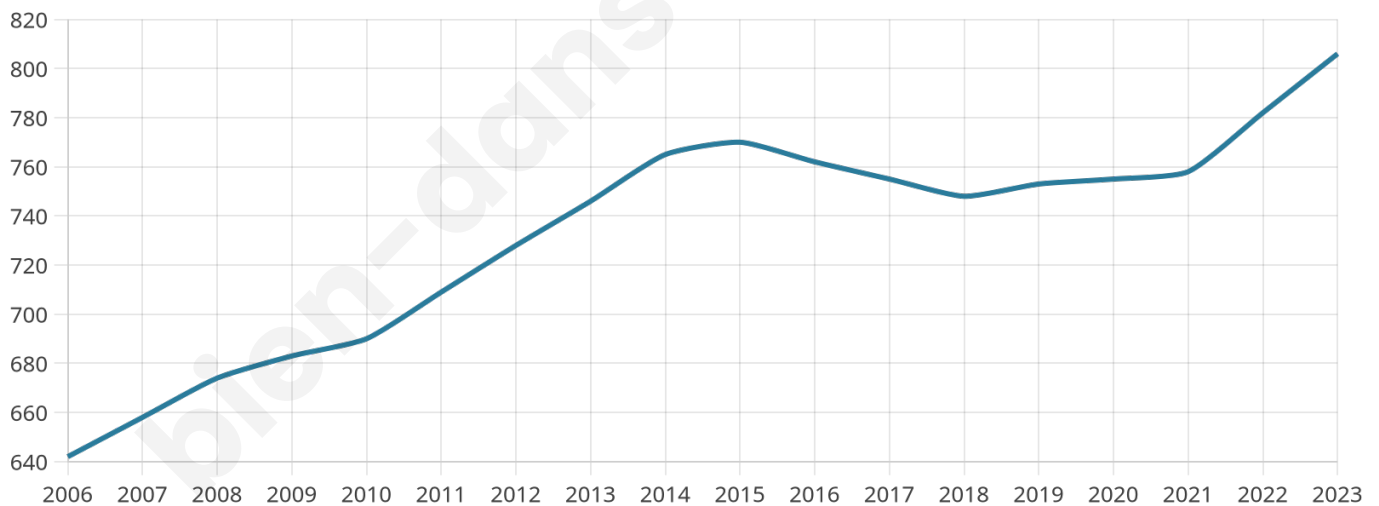

# Statistiques sur la population

Nombre d'habitants

**806**

Age moyen

**44 ans**

Pop active

**39.2%**

Taux chômage

**10.1%**

Pop densité

**90 h/km<sup>2</sup>**

Revenu moyen

**20 820 €/an**

## Evolution du nombre d'habitants

Sources : Institut national de la statistique et des études économiques (insee) selon Les dernières parutions officielles de 2024 portant sur les années 2020, 2021 et 2022.