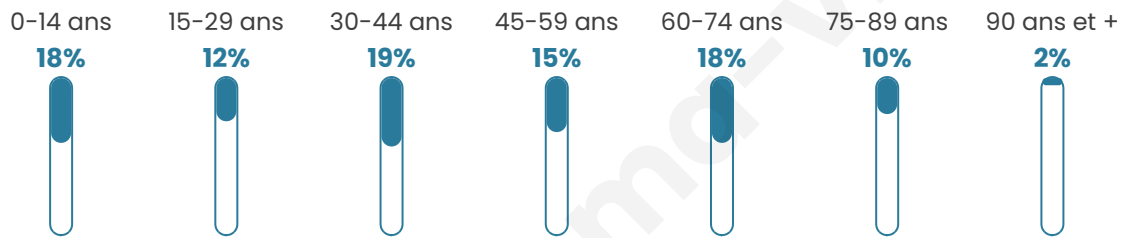

# Statistiques sur la population

Nombre d'habitants

**806**

Age moyen

**44 ans**

Pop active

**39.2%**

Taux chômage

**10.1%**

Pop densité

**90 h/km<sup>2</sup>**

Revenu moyen

**20 820 €/an**

## Evolution du nombre d'habitants

Sources : Institut national de la statistique et des études économiques (insee) selon Les dernières parutions officielles de 2024 portant sur les années 2020, 2021 et 2022.

## Tranche d'âge