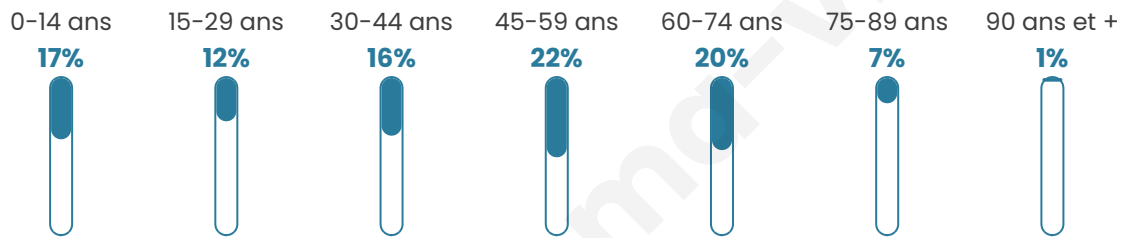

3 566

Age moyen

44 ans

Pop active

45.2%

Taux chômage

4%

Pop densité

162 h/km²

Revenu moyen

26 430 €/an

Evolution du nombre d'habitants

Sources : Institut national de la statistique et des études économiques (insee) selon Les dernières parutions officielles de 2024 portant sur les années 2020, 2021 et 2022.

Tranche d'âge

Activité professionnelle

Niveau de diplôme

Composition des ménages

Profils électoraux

Premier tour

	Emmanuel MACRON	35.52 %
	Jean-Luc MÉLENCHON	21.42 %
	Marine LE PEN	18.02 %
	Yannick JADOT	5.83 %
	Valérie PÉCRESSÉ	4.14 %
	Éric ZEMMOUR	3.87 %
	Anne HIDALGO	3.05 %
	Jean LASSALLE	2.57 %
	Nicolas DUPONT-AIGNAN	2.05 %
	Fabien ROUSSEL	1.96 %
	Nathalie ARTHAUD	0.78 %
	Philippe POUTOU	0.78 %

2 759 inscrits

Participation : 85.76%

Votes blancs : 2.03%

Votes nuls : 0.89%

Second tour

	Emmanuel MACRON	68,56 %
	Marine LE PEN	31,44 %

2 759 inscrits

Participation : 82.64%