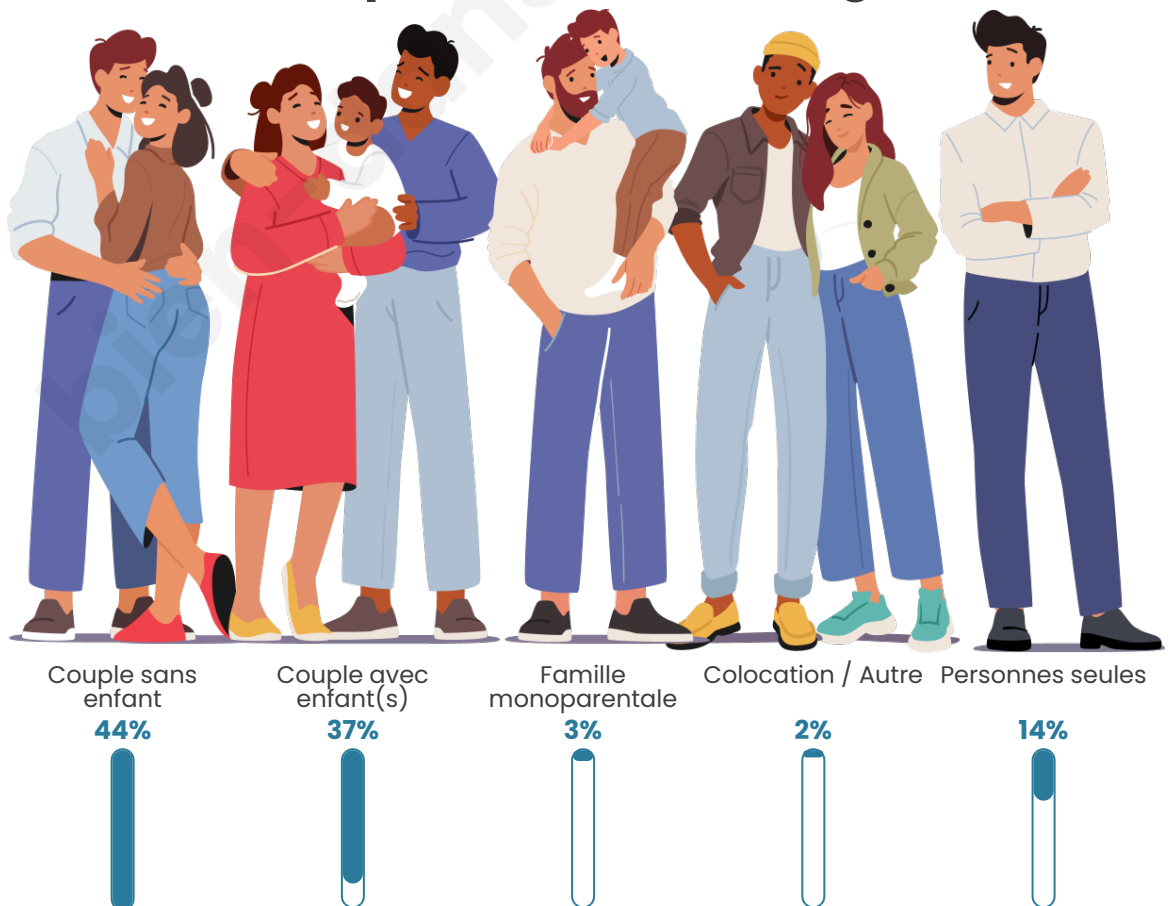

Tranche d'âge

Activité professionnelle

Niveau de diplôme

Composition des ménages

Profils électoraux

Premier tour

	Emmanuel MACRON	35.52 %
	Jean-Luc MÉLENCHON	21.42 %
	Marine LE PEN	18.02 %
	Yannick JADOT	5.83 %
	Valérie PÉCRESSÉ	4.14 %
	Éric ZEMMOUR	3.87 %
	Anne HIDALGO	3.05 %
	Jean LASSALLE	2.57 %
	Nicolas DUPONT-AIGNAN	2.05 %
	Fabien ROUSSEL	1.96 %
	Nathalie ARTHAUD	0.78 %
	Philippe POUTOU	0.78 %