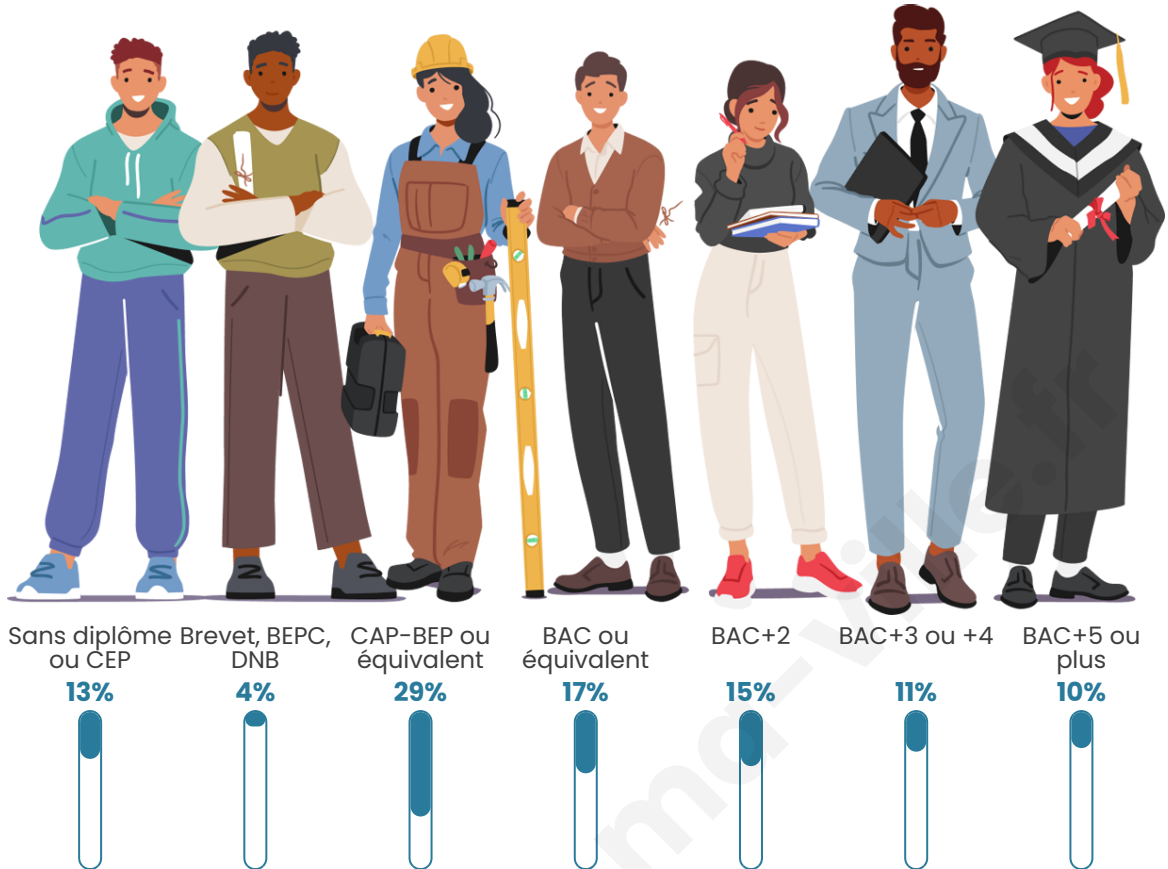

3 566

Age moyen

44 ans

Pop active

45.2%

Taux chômage

4%

Pop densité

Tranche d'âge

Activité professionnelle

Niveau de diplôme

Composition des ménages

Profils électoraux

Premier tour

	Emmanuel MACRON	35.52 %
	Jean-Luc MÉLENCHON	21.42 %
	Marine LE PEN	18.02 %
	Yannick JADOT	5.83 %
	Valérie PÉCRESSÉ	4.14 %
	Éric ZEMMOUR	3.87 %
	Anne HIDALGO	3.05 %
	Jean LASSALLE	2.57 %
	Nicolas DUPONT-AIGNAN	2.05 %
	Fabien ROUSSEL	1.96 %
	Nathalie ARTHAUD	0.78 %
	Philippe POUTOU	0.78 %