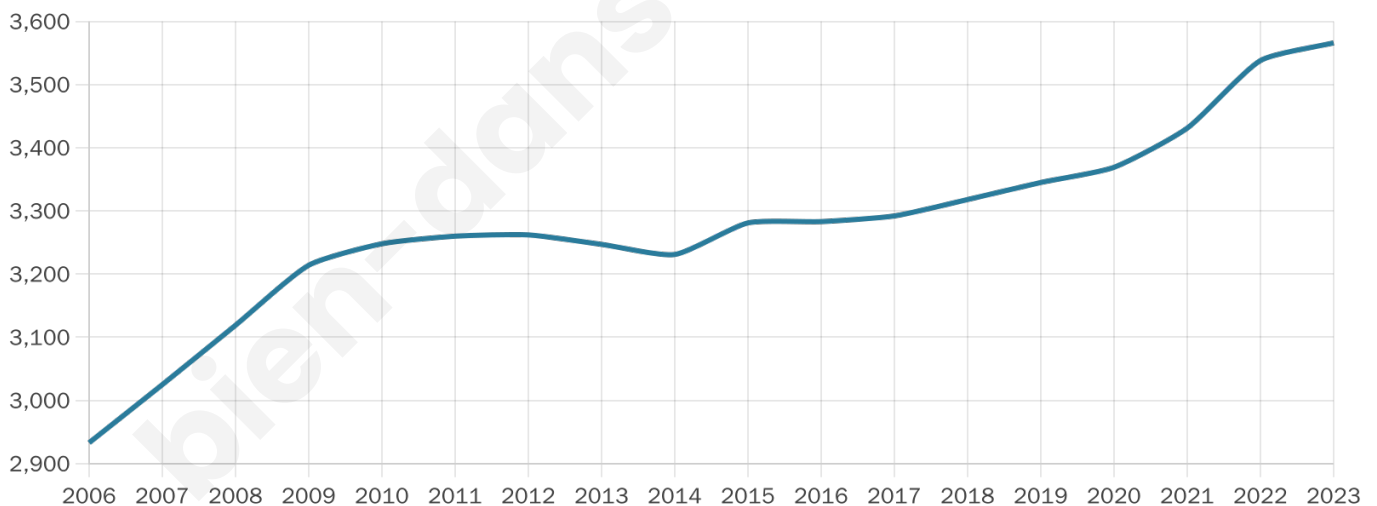

Version web

Ville de Vouillé

Présenté par

BIEN dans
ma **VILLE** 

Sommaire

Situation géographique	3
Statistiques sur la population	4
Evolution du nombre d'habitants	4
Tranche d'âge	5
0-14 ans	5
15-29 ans	5
30-44 ans	5
45-59 ans	5
60-74 ans	5
75-89 ans	5
90 ans et +	5
Activité professionnelle	5
Agriculteurs	5
Artisans, Commerçants	5
Cadres et sup.	5
Professions intermédiaires	5
Employé	5
Ouvrier	5
Retraité	5
Autres	5
Niveau de diplôme	6
Sans diplôme ou CEP	6
Brevet, BEPC, DNB	6
CAP-BEP ou équivalent	6
BAC ou équivalent	6
BAC+2	6
BAC+3 ou +4	6
BAC+5 ou plus	6
Composition des ménages	6
Couple sans enfant	6
Couple avec enfant(s)	6
Famille monoparentale	6
Colocation / Autre	6
Personnes seules	6
Profils électoraux	7
Premier tour	7
Sécurité	8
Evolution du nombre d'infractions	8
Pour comparer	9
Services à la population	10
Commerce	10
Éducation	10
Villes autour de Vouillé	11

3 566

Age moyen

44 ans

Pop active

45.2%

Taux chômage

4%

Pop densité

162 h/km²

Revenu moyen

26 430 €/an

Evolution du nombre d'habitants

Sources : Institut national de la statistique et des études économiques (insee) selon Les dernières parutions officielles de 2024 portant sur les années 2020, 2021 et 2022.