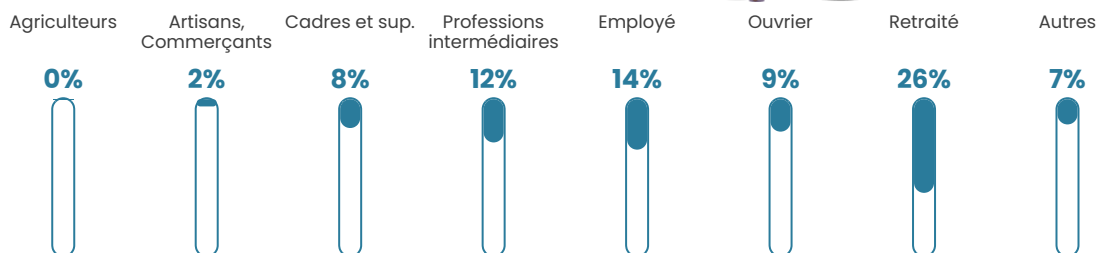

162 h/km²

Revenu moyen

26 430 €/an

Evolution du nombre d'habitants

Sources : Institut national de la statistique et des études économiques (insee) selon Les dernières parutions officielles de 2024 portant sur les années 2020, 2021 et 2022.

Tranche d'âge

Activité professionnelle

Niveau de diplôme

Composition des ménages

Profils électoraux

Premier tour

	Emmanuel MACRON	35.52 %
	Jean-Luc MÉLENCHON	21.42 %
	Marine LE PEN	18.02 %
	Yannick JADOT	5.83 %
	Valérie PÉCRESSÉ	4.14 %
	Éric ZEMMOUR	3.87 %
	Anne HIDALGO	3.05 %
	Jean LASSALLE	2.57 %
	Nicolas DUPONT-AIGNAN	2.05 %
	Fabien ROUSSEL	1.96 %
	Nathalie ARTHAUD	0.78 %
	Philippe POUTOU	0.78 %