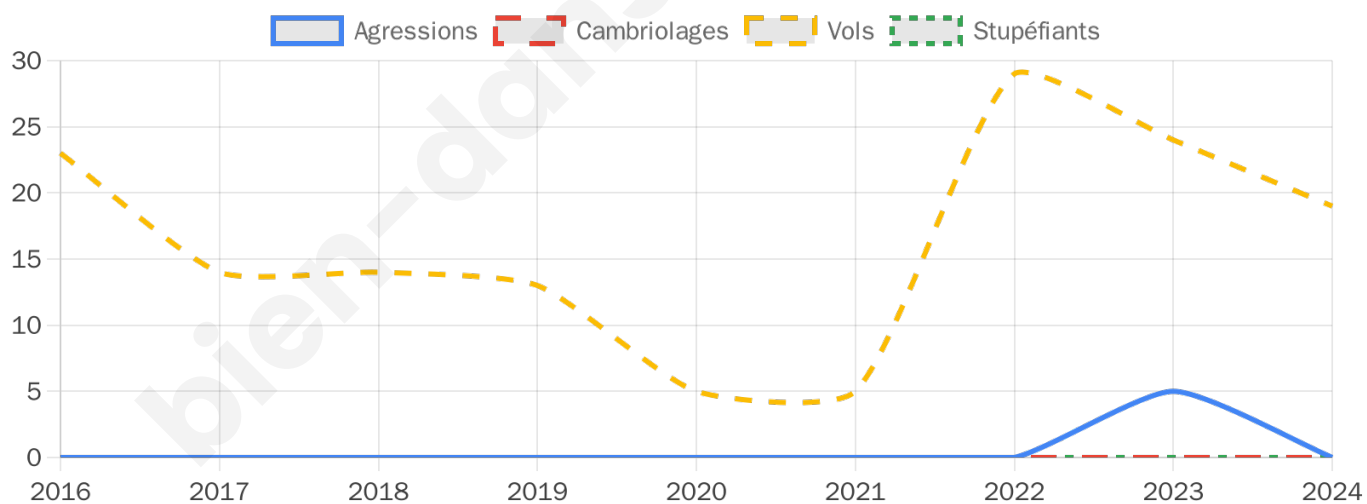

2 759 inscrits

Participation : 85.76%

Votes blancs : 2.03%

Votes nuls : 0.89%

Second tour

	Emmanuel MACRON	68,56 %
	Marine LE PEN	31,44 %

2 759 inscrits

Participation : 82.64%

Votes blancs : 7.28%

Votes nuls : 3.16%

Sécurité

Agressions physiques / sexuelles

0

Cambriolages

0

Vols / dégradations

19

Stupéfiants

0

Evolution du nombre d'infractions

Pour comparer

(en proportion du nombre d'habitants)

Sources : Bases statistiques communale, départementale et régionale de la délinquance enregistrée par la police et la gendarmerie nationales selon les dernières parutions officielles de 2025 portant sur l'année 2024 ([data.gouv](https://data.gouv.fr)).