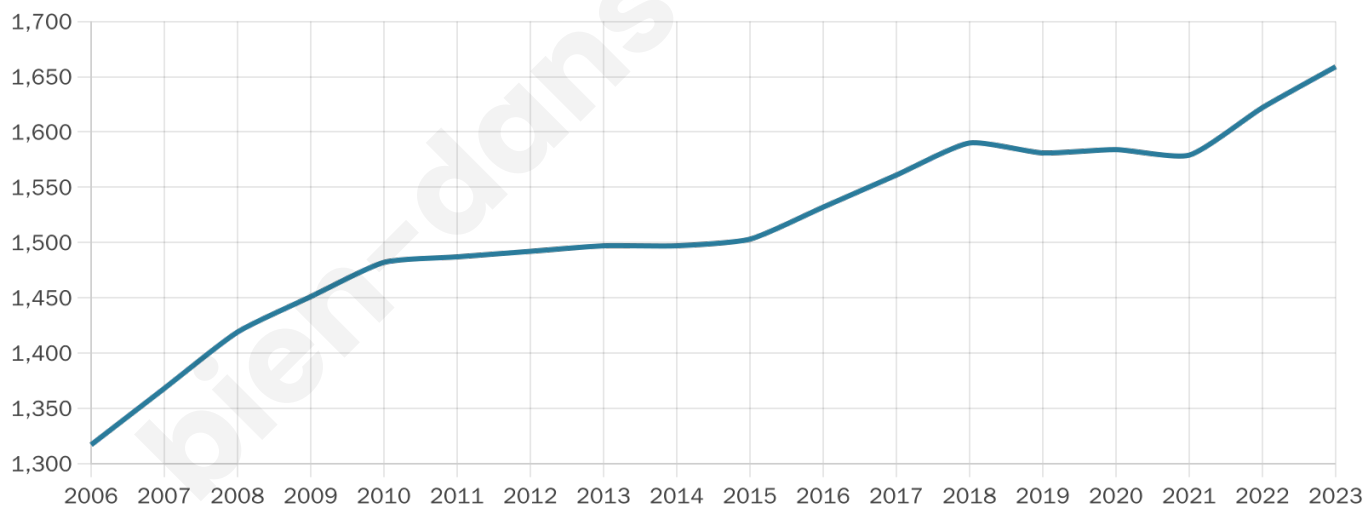

# Statistiques sur la population

Nombre d'habitants

**1 659**

Age moyen

**37 ans**

Pop active

**51.8%**

Taux chômage

**7.9%**

Pop densité

**415 h/km<sup>2</sup>**

Revenu moyen

**28 010 €/an**

## Evolution du nombre d'habitants

Sources : Institut national de la statistique et des études économiques (insee) selon Les dernières parutions officielles de 2024 portant sur les années 2020, 2021 et 2022.