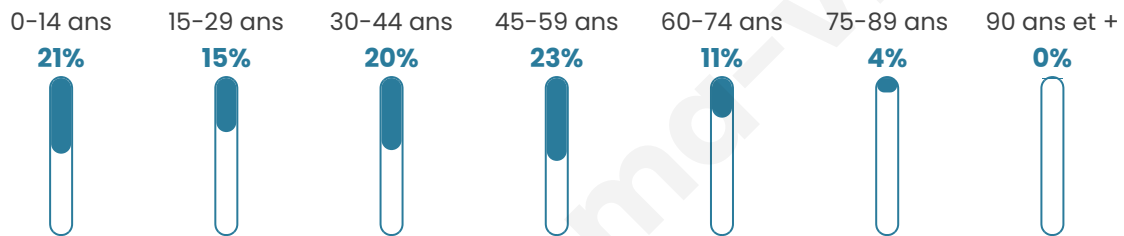

# Statistiques sur la population

Nombre d'habitants

**1 659**

Age moyen

**37 ans**

Pop active

**51.8%**

Taux chômage

**7.9%**

Pop densité

**415 h/km<sup>2</sup>**

Revenu moyen

**28 010 €/an**

## Evolution du nombre d'habitants

Sources : Institut national de la statistique et des études économiques (insee) selon Les dernières parutions officielles de 2024 portant sur les années 2020, 2021 et 2022.

## Tranche d'âge