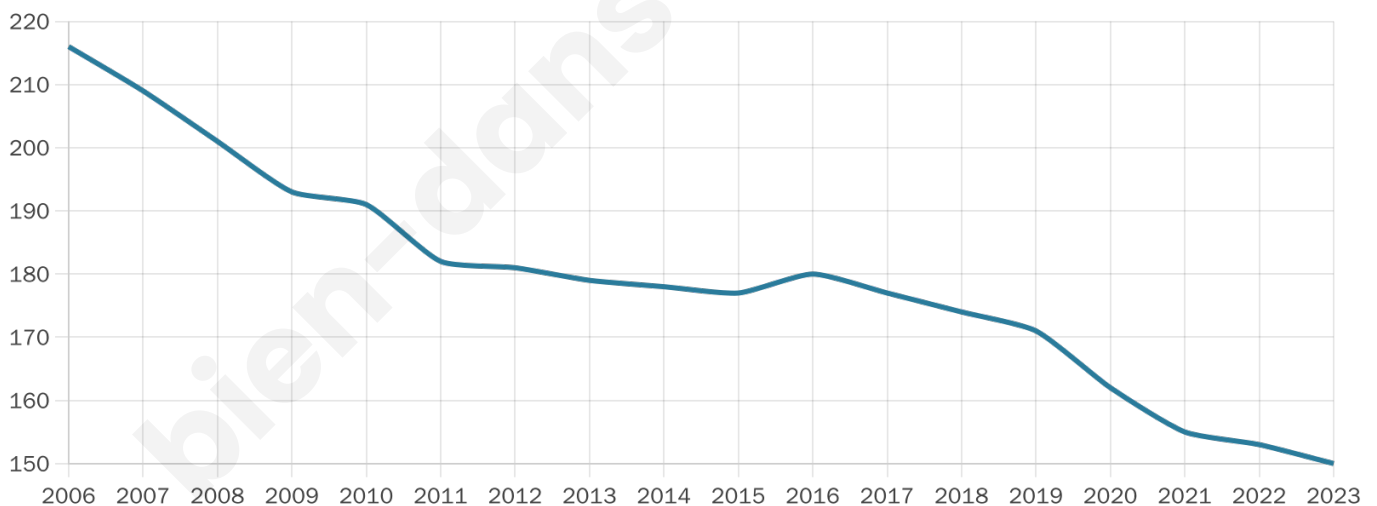

# Statistiques sur la population

Nombre d'habitants

**150**

Age moyen

**46 ans**

Pop active

**50%**

Taux chômage

**6.3%**

Pop densité

**150 h/km<sup>2</sup>**

Revenu moyen

**28 010 €/an**

## Evolution du nombre d'habitants

Sources : Institut national de la statistique et des études économiques (insee) selon Les dernières parutions officielles de 2024 portant sur les années 2020, 2021 et 2022.