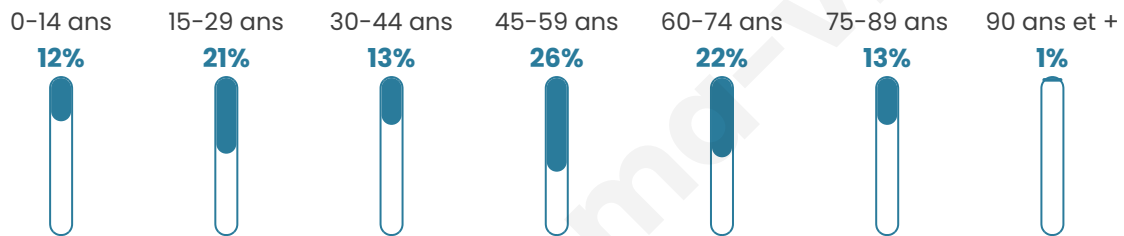

# Statistiques sur la population

Nombre d'habitants

**150**

Age moyen

**46 ans**

Pop active

**50%**

Taux chômage

**6.3%**

Pop densité

**150 h/km<sup>2</sup>**

Revenu moyen

**28 010 €/an**

## Evolution du nombre d'habitants

Sources : Institut national de la statistique et des études économiques (insee) selon Les dernières parutions officielles de 2024 portant sur les années 2020, 2021 et 2022.

## Tranche d'âge