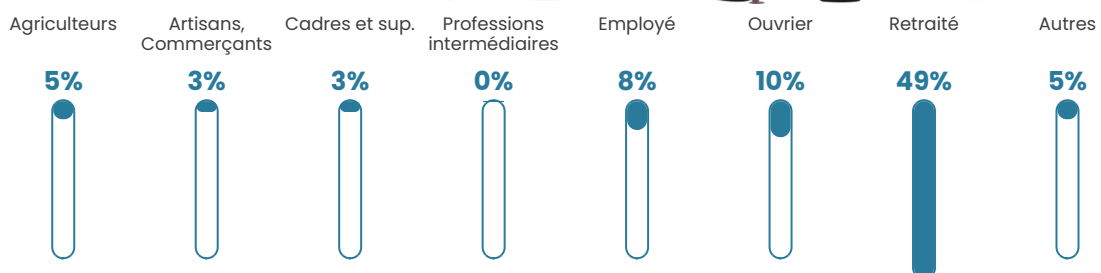

7.5%

Pop densité

9 h/km²

Revenu moyen

21 050 €/an

Evolution du nombre d'habitants

Sources : Institut national de la statistique et des études économiques (insee) selon Les dernières parutions officielles de 2024 portant sur les années 2020, 2021 et 2022.

Tranche d'âge

Activité professionnelle

Niveau de diplôme

Composition des ménages

Profils électoraux

Premier tour

	Marine LE PEN	40.65 %
	Emmanuel MACRON	17.07 %
	Jean-Luc MÉLENCHON	17.07 %
	Jean LASSALLE	8.94 %
	Valérie PÉCRESSÉ	8.13 %
	Yannick JADOT	4.07 %
	Éric ZEMMOUR	1.63 %
	Anne HIDALGO	1.63 %
	Nicolas DUPONT- AIGNAN	0.81 %
	Nathalie ARTHAUD	0.00 %
	Fabien ROUSSEL	0.00 %
	Philippe POUTOU	0.00 %