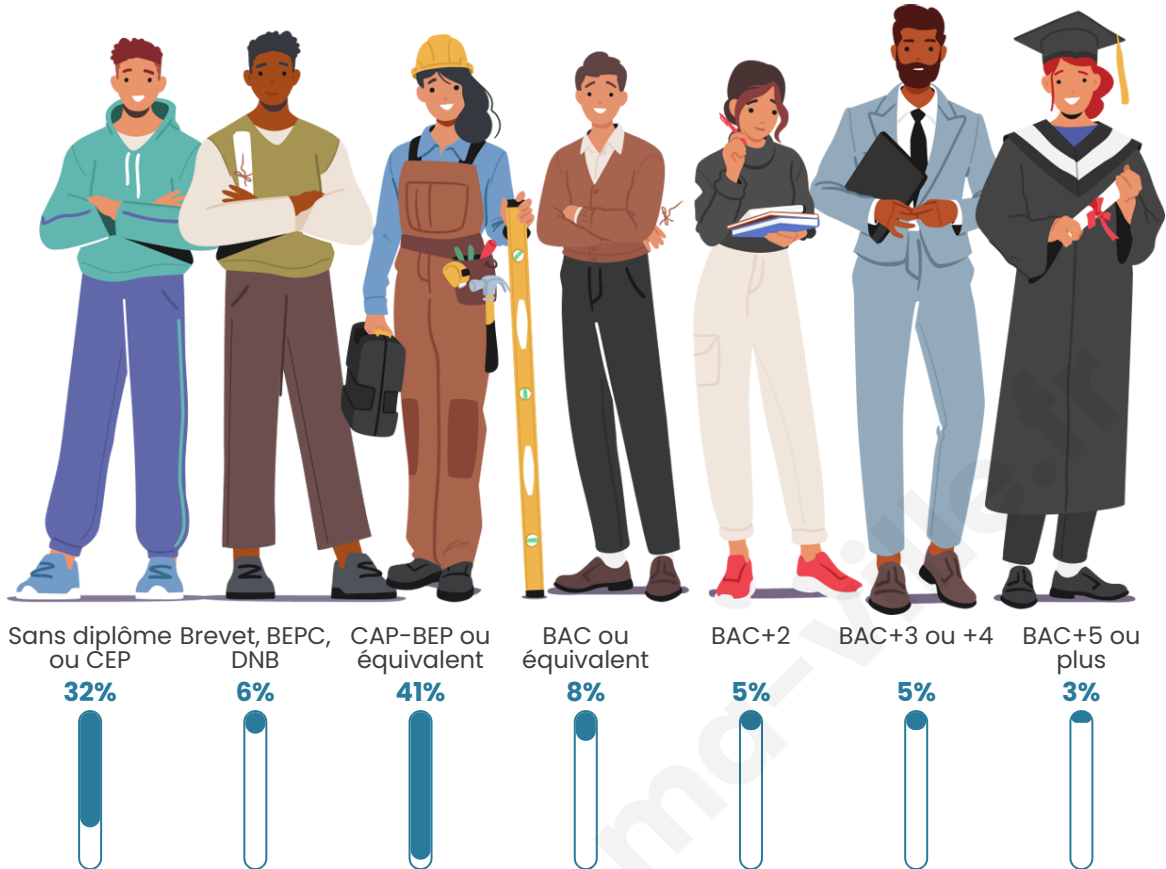

Statistiques sur la population

Nombre d'habitants

194

Age moyen

50 ans

Pop active

35.1%

Taux chômage

Tranche d'âge

Activité professionnelle

Niveau de diplôme

Composition des ménages

Profils électoraux

Premier tour

	Marine LE PEN	40.65 %
	Emmanuel MACRON	17.07 %
	Jean-Luc MÉLENCHON	17.07 %
	Jean LASSALLE	8.94 %
	Valérie PÉCRESSÉ	8.13 %
	Yannick JADOT	4.07 %
	Éric ZEMMOUR	1.63 %
	Anne HIDALGO	1.63 %
	Nicolas DUPONT- AIGNAN	0.81 %
	Nathalie ARTHAUD	0.00 %
	Fabien ROUSSEL	0.00 %
	Philippe POUTOU	0.00 %