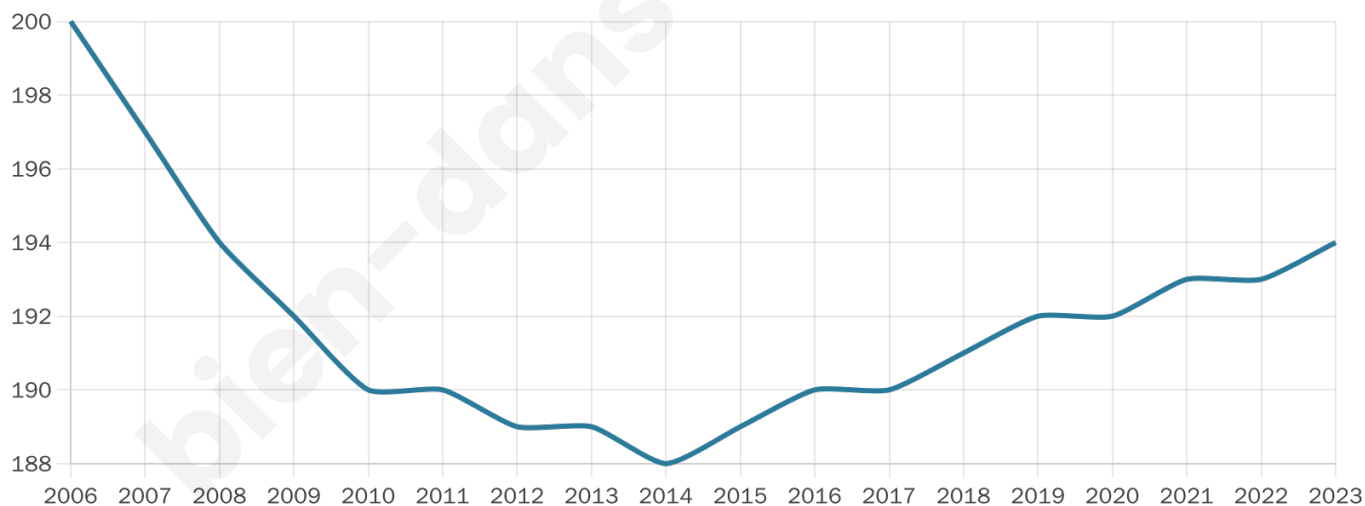

Statistiques sur la population

Nombre d'habitants

194

Age moyen

50 ans

Pop active

35.1%

Taux chômage

7.5%

Pop densité

9 h/km²

Revenu moyen

21 050 €/an

Evolution du nombre d'habitants

Sources : Institut national de la statistique et des études économiques (insee) selon Les dernières parutions officielles de 2024 portant sur les années 2020, 2021 et 2022.

Tranche d'âge

Activité professionnelle

Niveau de diplôme

Composition des ménages

Profils électoraux

Premier tour

	Marine LE PEN	40.65 %
	Emmanuel MACRON	17.07 %
	Jean-Luc MÉLENCHON	17.07 %
	Jean LASSALLE	8.94 %
	Valérie PÉCRESSÉ	8.13 %
	Yannick JADOT	4.07 %
	Éric ZEMMOUR	1.63 %
	Anne HIDALGO	1.63 %
	Nicolas DUPONT- AIGNAN	0.81 %
	Nathalie ARTHAUD	0.00 %
	Fabien ROUSSEL	0.00 %
	Philippe POUTOU	0.00 %