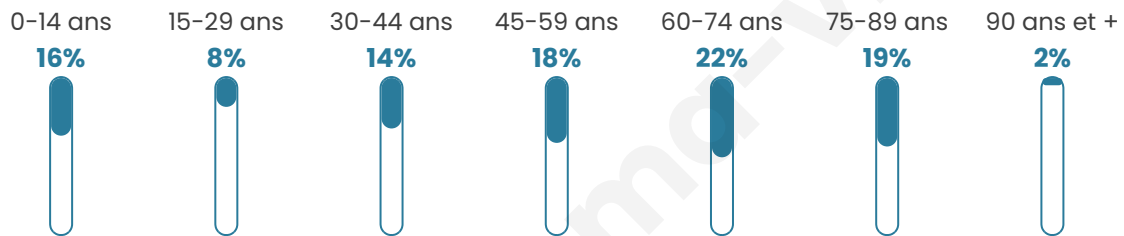

Statistiques sur la population

Nombre d'habitants

194

Age moyen

50 ans

Pop active

35.1%

Taux chômage

7.5%

Pop densité

9 h/km²

Revenu moyen

21 050 €/an

Evolution du nombre d'habitants

Sources : Institut national de la statistique et des études économiques (insee) selon Les dernières parutions officielles de 2024 portant sur les années 2020, 2021 et 2022.

Tranche d'âge

Activité professionnelle

Niveau de diplôme

Composition des ménages

Profils électoraux

Premier tour

	Marine LE PEN	40.65 %
	Emmanuel MACRON	17.07 %
	Jean-Luc MÉLENCHON	17.07 %
	Jean LASSALLE	8.94 %
	Valérie PÉCRESSÉ	8.13 %
	Yannick JADOT	4.07 %
	Éric ZEMMOUR	1.63 %
	Anne HIDALGO	1.63 %
	Nicolas DUPONT- AIGNAN	0.81 %
	Nathalie ARTHAUD	0.00 %
	Fabien ROUSSEL	0.00 %
	Philippe POUTOU	0.00 %