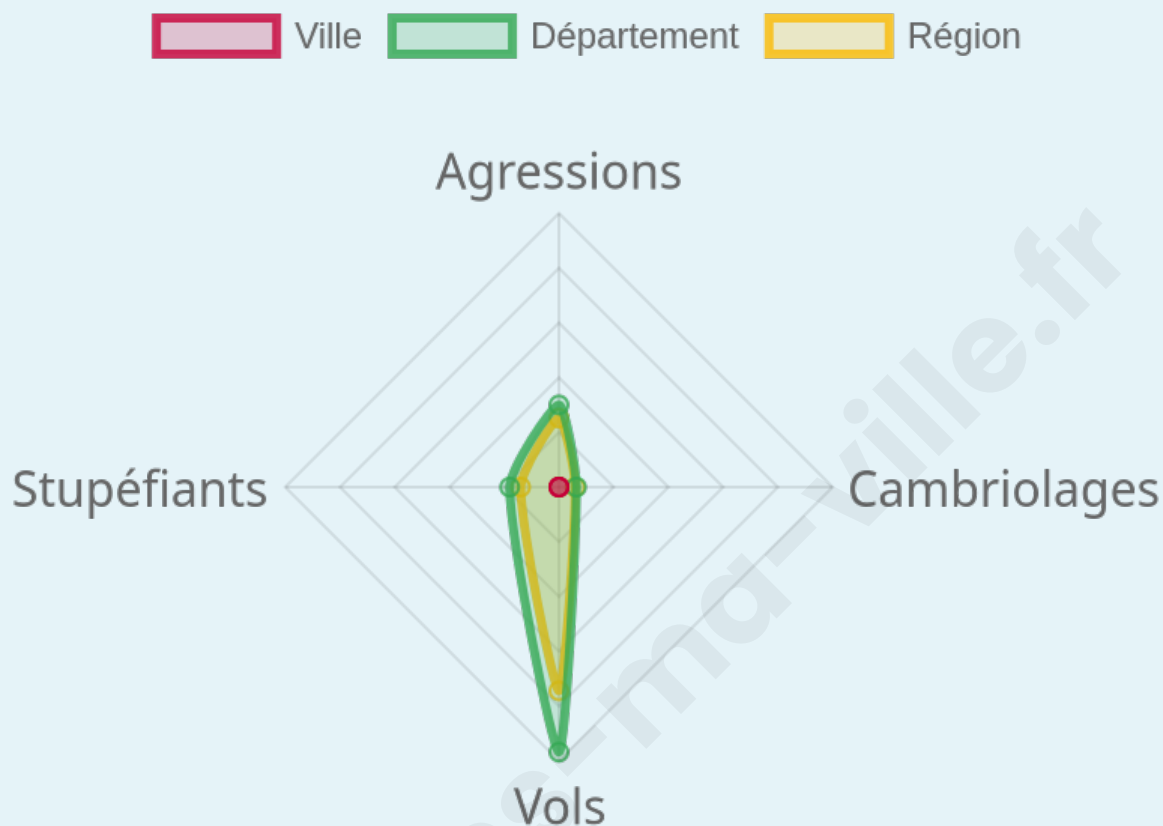

Pour comparer

(en proportion du nombre d'habitants)

Sources : Bases statistiques communale, départementale et régionale de la délinquance enregistrée par la police et la gendarmerie nationales selon les dernières parutions officielles de 2025 portant sur l'année 2024 ([data.gouv](https://data.gouv.fr)).

Agressions physiques / sexuelles : Violences sexuelles, coups et blessures volontaires intrafamiliaux, coups et blessures volontaires, autres coups, blessures volontaires et vols violents sans arme.

Cambriolages : Cambriolages de logements.

Vols : Vols avec armes, vols d'accessoires sur véhicules, vols dans les véhicules, vols de véhicules, vols sans violence contre des personnes, destructions, dégradations volontaires et escroqueries.

Stupéfiants : Trafic de stupéfiants dont (AFD) et usage de stupéfiants.