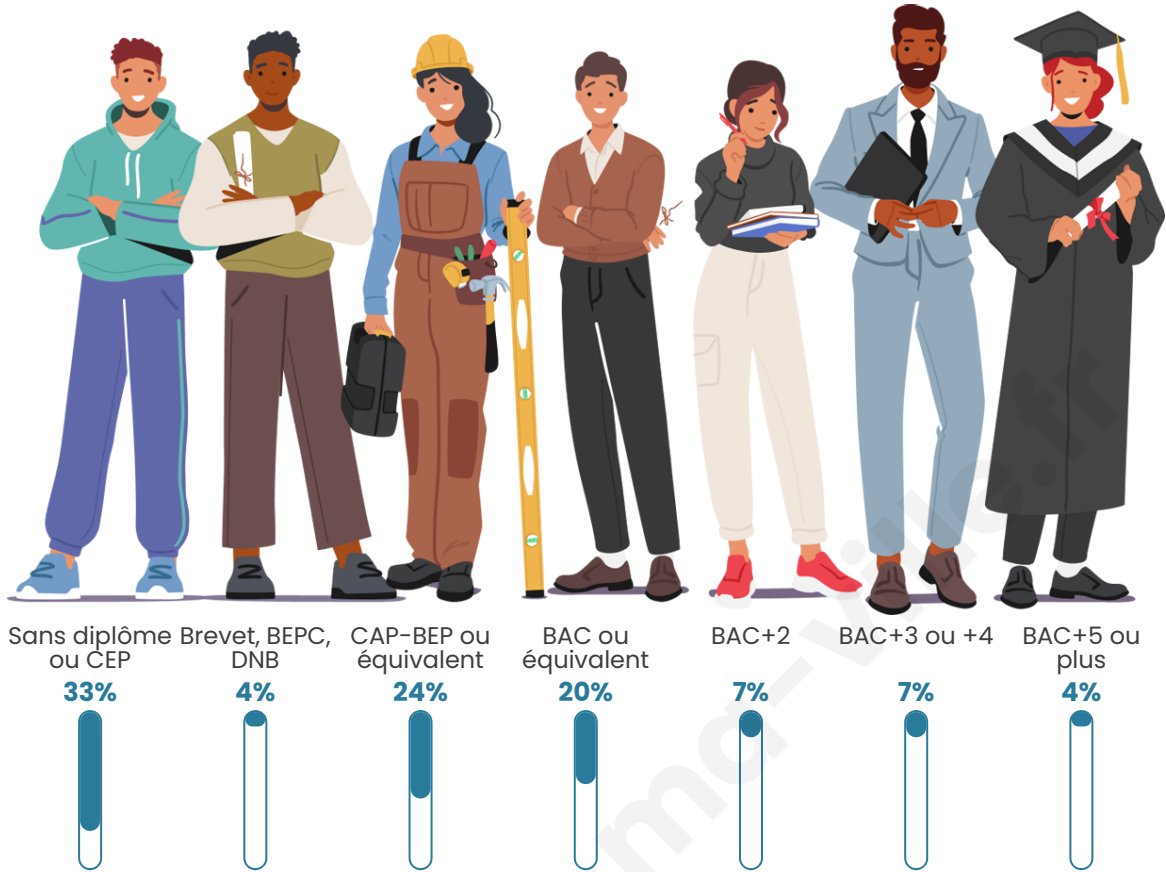

63

Age moyen

53 ans

Pop active

33.3%

Taux chômage

6.9%

Pop densité

Tranche d'âge

Activité professionnelle

Niveau de diplôme

Composition des ménages

Profils électoraux

Premier tour

Emmanuel
MACRON 37.78 %

Marine LE PEN 24.44 %