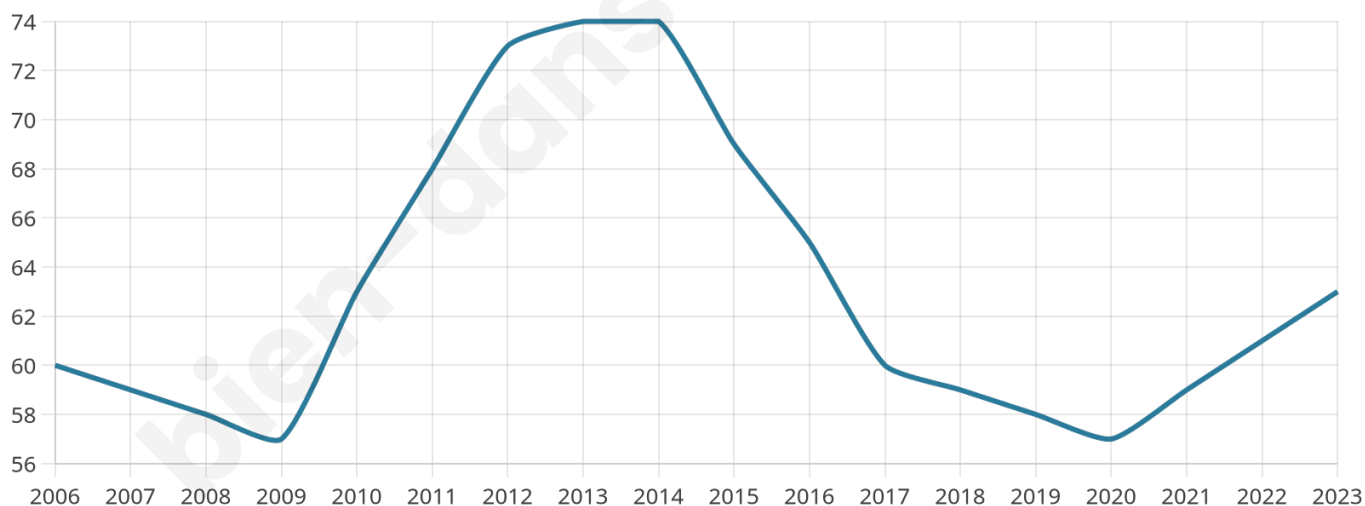

Version web

Ville de Vouarces

Présenté par

BIEN dans
ma **VILLE** 

Sommaire

Situation géographique	3
Statistiques sur la population	4
Evolution du nombre d'habitants	4
Tranche d'âge	5
0-14 ans	5
15-29 ans	5
30-44 ans	5
45-59 ans	5
60-74 ans	5
75-89 ans	5
90 ans et +	5
Activité professionnelle	5
Agriculteurs	5
Artisans, Commerçants	5
Cadres et sup.	5
Professions intermédiaires	5
Employé	5
Ouvrier	5
Retraité	5
Autres	5
Niveau de diplôme	6
Sans diplôme ou CEP	6
Brevet, BEPC, DNB	6
CAP-BEP ou équivalent	6
BAC ou équivalent	6
BAC+2	6
BAC+3 ou +4	6
BAC+5 ou plus	6
Composition des ménages	6
Couple sans enfant	6
Couple avec enfant(s)	6
Famille monoparentale	6
Colocation / Autre	6
Personnes seules	6
Profils électoraux	7
Premier tour	7
Sécurité	9
Evolution du nombre d'infractions	9
Pour comparer	10
Services à la population	11
Commerce	11
Éducation	11
Villes autour de Vouarces	13

63

Age moyen

53 ans

Pop active

33.3%

Taux chômage

6.9%

Pop densité

11 h/km²

Revenu moyen

NC

Evolution du nombre d'habitants

Sources : Institut national de la statistique et des études économiques (insee) selon Les dernières parutions officielles de 2024 portant sur les années 2020, 2021 et 2022.