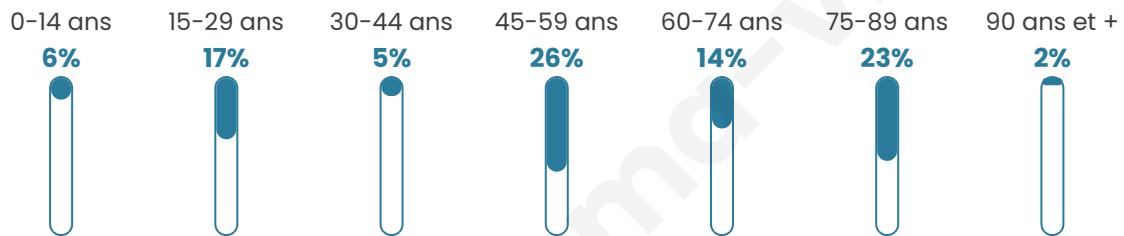

63

Age moyen

53 ans

Pop active

33.3%

Taux chômage

6.9%

Pop densité

11 h/km²

Revenu moyen

NC

Evolution du nombre d'habitants

Sources : Institut national de la statistique et des études économiques (insee) selon Les dernières parutions officielles de 2024 portant sur les années 2020, 2021 et 2022.

Tranche d'âge

Activité professionnelle

Niveau de diplôme

Composition des ménages

Profils électoraux

Premier tour

Emmanuel
MACRON 37.78 %

Marine LE PEN 24.44 %