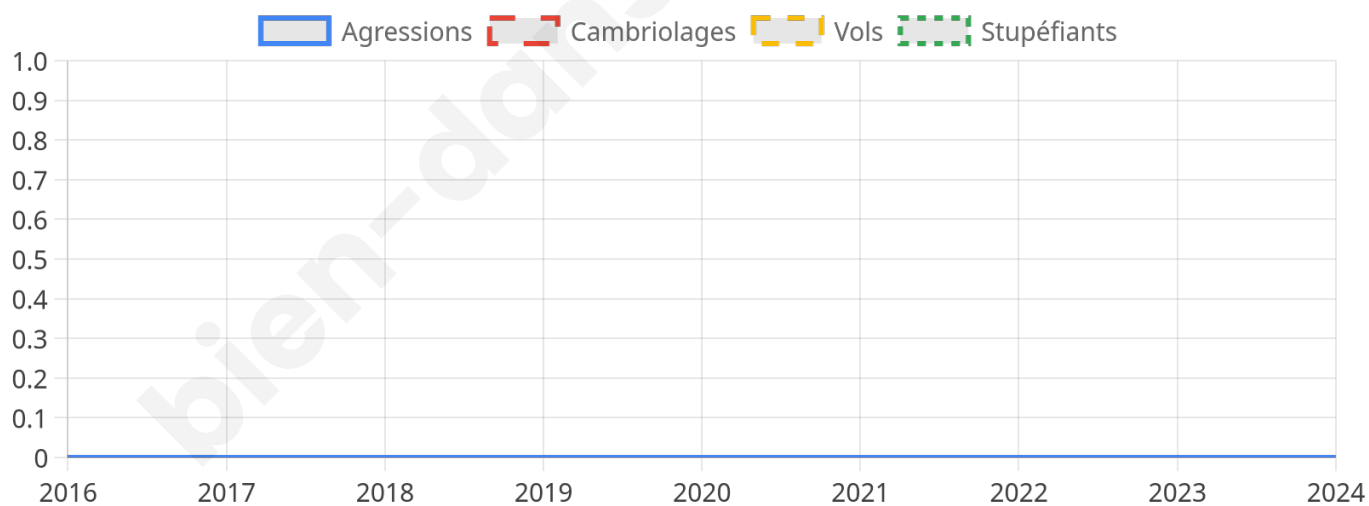

63,64 %

Marine LE PEN

36,36 %

56 inscrits

Participation : 82.14%

Votes blancs : 2.17%

Votes nuls : 2.17%

bien-dans-ma-ville.fr

0

Evolution du nombre d'infractions

Pour comparer

(en proportion du nombre d'habitants)

Sources : Bases statistiques communale, départementale et régionale de la délinquance enregistrée par la police et la gendarmerie nationales selon les dernières parutions officielles de 2025 portant sur l'année 2024 ([data.gouv](https://data.gouv.fr)).