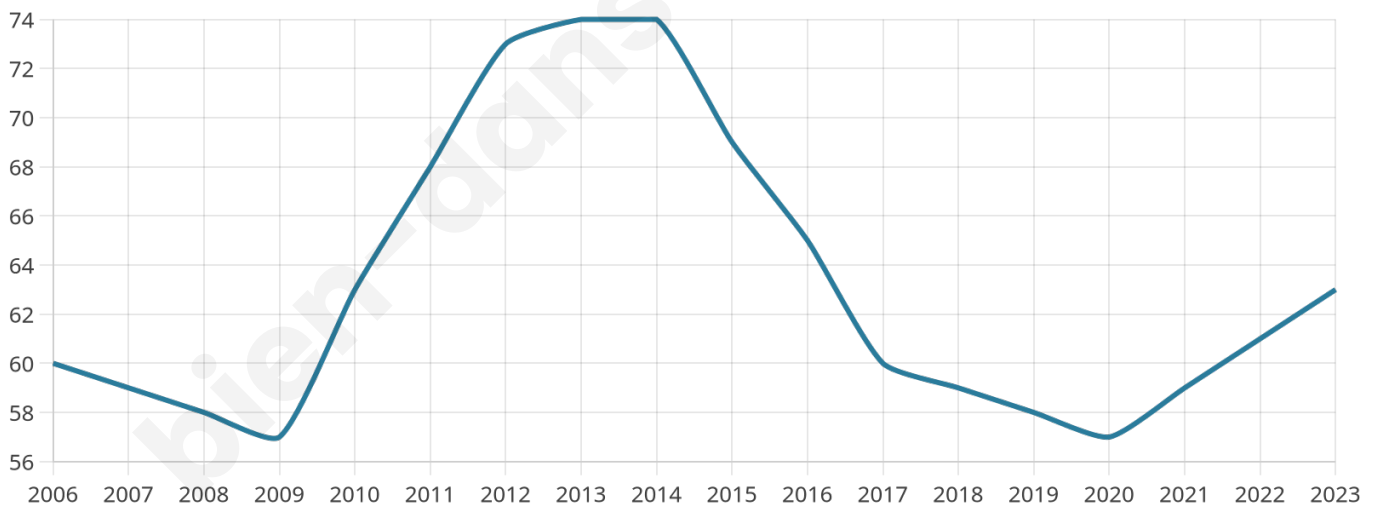

Version web

Ville de Vouarces

Présenté par

BIEN dans
ma **VILLE** 

Sommaire

Situation géographique	3
Statistiques sur la population	4
Evolution du nombre d'habitants	4
Tranche d'âge	5
0-14 ans	5
15-29 ans	5
30-44 ans	5
45-59 ans	5
60-74 ans	5
75-89 ans	5
90 ans et +	5
Activité professionnelle	5
Agriculteurs	5
Artisans, Commerçants	5
Cadres et sup.	5
Professions intermédiaires	5
Employé	5
Ouvrier	5
Retraité	5
Autres	5
Niveau de diplôme	6
Sans diplôme ou CEP	6
Brevet, BEPC, DNB	6
CAP-BEP ou équivalent	6
BAC ou équivalent	6
BAC+2	6
BAC+3 ou +4	6
BAC+5 ou plus	6
Composition des ménages	6
Couple sans enfant	6
Couple avec enfant(s)	6
Famille monoparentale	6
Colocation / Autre	6
Personnes seules	6
Profils électoraux	7
Premier tour	7
Sécurité	9
Evolution du nombre d'infractions	9
Pour comparer	10
Services à la population	11
Commerce	11
Éducation	11
Villes autour de Vouarces	13

63

Age moyen

53 ans

Pop active

33.3%

Taux chômage

6.9%

Pop densité

11 h/km²

Revenu moyen

NC

Evolution du nombre d'habitants

Sources : Institut national de la statistique et des études économiques (insee) selon Les dernières parutions officielles de 2024 portant sur les années 2020, 2021 et 2022.