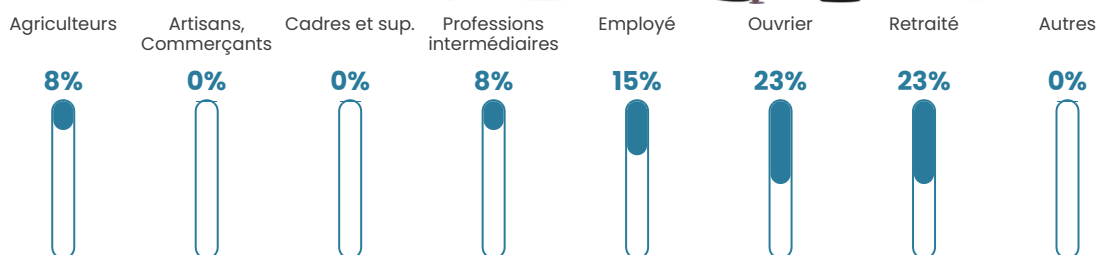

11 h/km²

Revenu moyen

NC

Evolution du nombre d'habitants

Sources : Institut national de la statistique et des études économiques (insee) selon Les dernières parutions officielles de 2024 portant sur les années 2020, 2021 et 2022.

Tranche d'âge

Activité professionnelle

Niveau de diplôme

Composition des ménages

Profils électoraux

Premier tour

Emmanuel
MACRON 37.78 %

Marine LE PEN 24.44 %