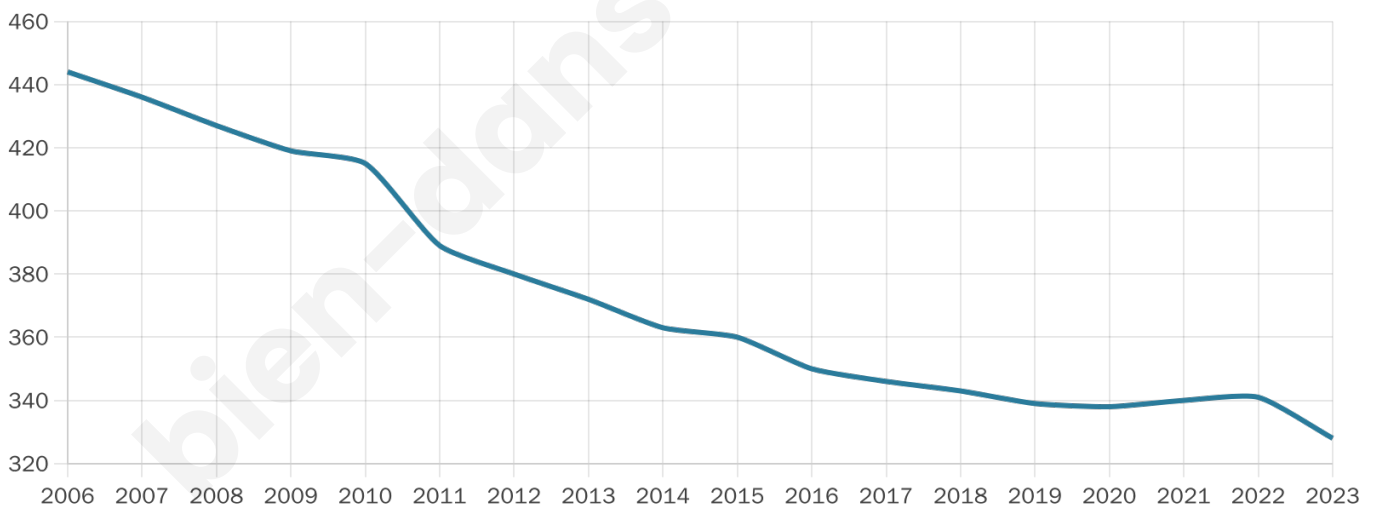

Statistiques sur la population

Nombre d'habitants

328

Age moyen

46 ans

Pop active

52.7%

Taux chômage

1.4%

Pop densité

109 h/km²

Revenu moyen

30 050 €/an

Evolution du nombre d'habitants

Sources : Institut national de la statistique et des études économiques (insee) selon Les dernières parutions officielles de 2024 portant sur les années 2020, 2021 et 2022.

Tranche d'âge

Activité professionnelle

Niveau de diplôme

Composition des ménages

Profils électoraux

Premier tour

	Emmanuel MACRON	40.67 %
	Marine LE PEN	20.10 %
	Valérie PÉCRESE	12.92 %
	Éric ZEMMOUR	8.13 %
	Jean-Luc MÉLENCHON	7.66 %
	Yannick JADOT	3.83 %
	Nicolas DUPONT- AIGNAN	2.39 %
	Fabien ROUSSEL	1.44 %
	Anne HIDALGO	1.44 %
	Jean LASSALLE	0.96 %
	Philippe POUTOU	0.48 %
	Nathalie ARTHAUD	0.00 %