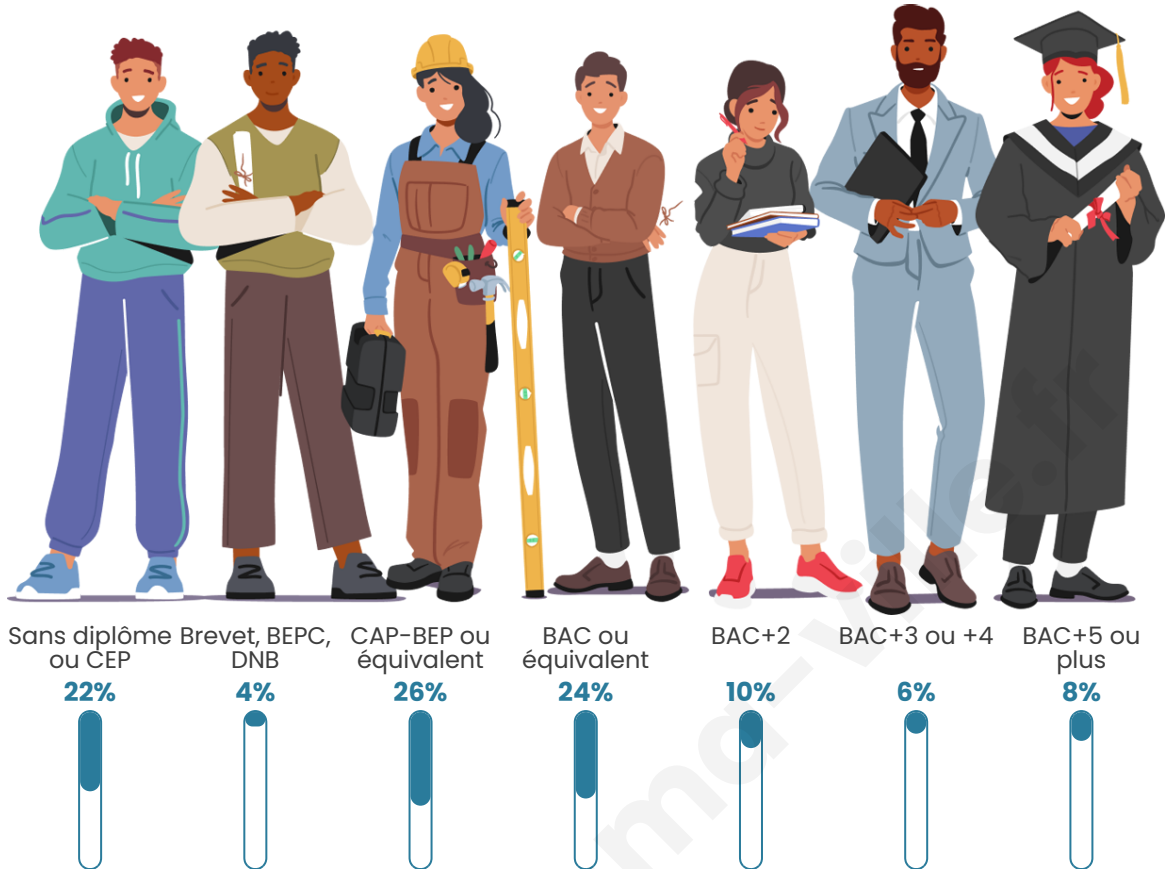

Statistiques sur la population

Nombre d'habitants

328

Age moyen

46 ans

Pop active

52.7%

Taux chômage

Tranche d'âge

Activité professionnelle

Niveau de diplôme

Composition des ménages

Profils électoraux

Premier tour

	Emmanuel MACRON	40.67 %
	Marine LE PEN	20.10 %
	Valérie PÉCRESE	12.92 %
	Éric ZEMMOUR	8.13 %
	Jean-Luc MÉLENCHON	7.66 %
	Yannick JADOT	3.83 %
	Nicolas DUPONT- AIGNAN	2.39 %
	Fabien ROUSSEL	1.44 %
	Anne HIDALGO	1.44 %
	Jean LASSALLE	0.96 %
	Philippe POUTOU	0.48 %
	Nathalie ARTHAUD	0.00 %