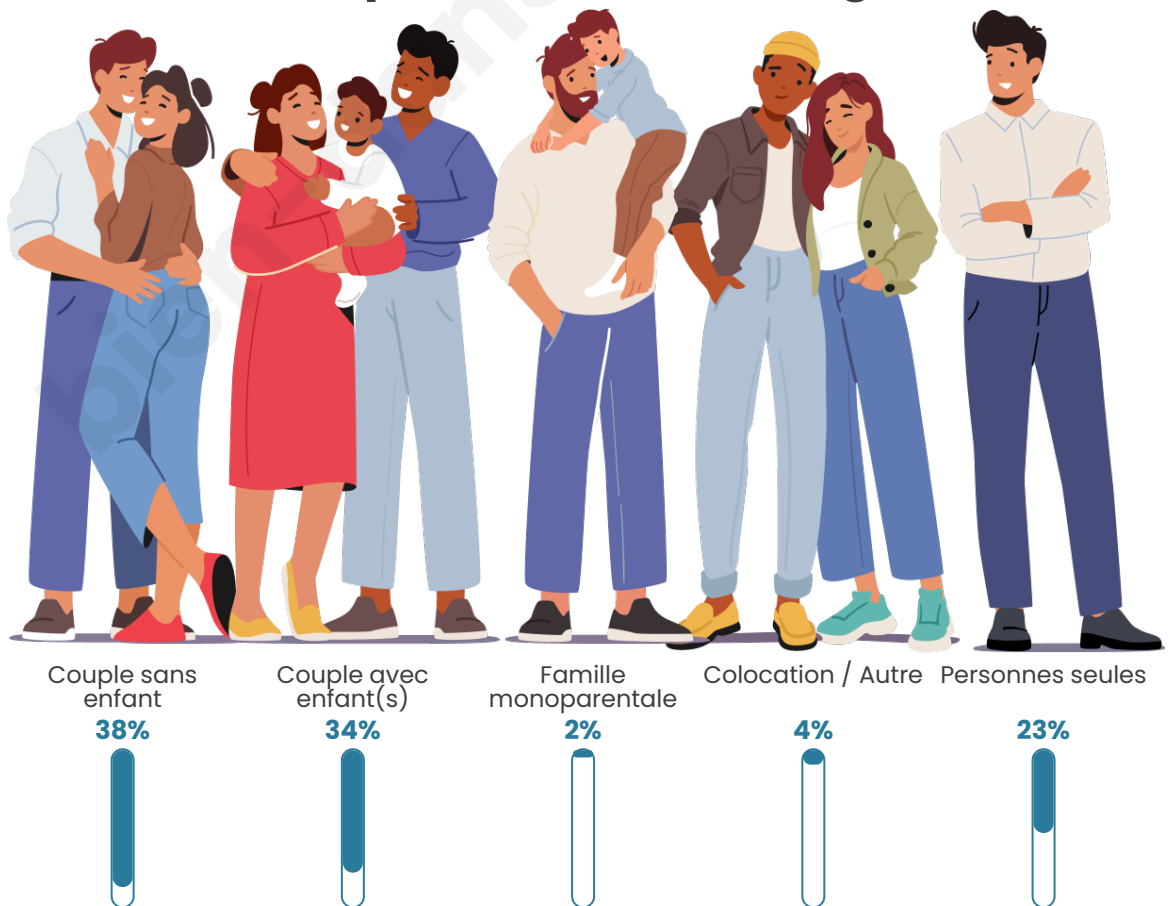

Tranche d'âge

Activité professionnelle

Niveau de diplôme

Composition des ménages

Profils électoraux

Premier tour

	Emmanuel MACRON	40.67 %
	Marine LE PEN	20.10 %
	Valérie PÉCRESE	12.92 %
	Éric ZEMMOUR	8.13 %
	Jean-Luc MÉLENCHON	7.66 %
	Yannick JADOT	3.83 %
	Nicolas DUPONT- AIGNAN	2.39 %
	Fabien ROUSSEL	1.44 %
	Anne HIDALGO	1.44 %
	Jean LASSALLE	0.96 %
	Philippe POUTOU	0.48 %
	Nathalie ARTHAUD	0.00 %