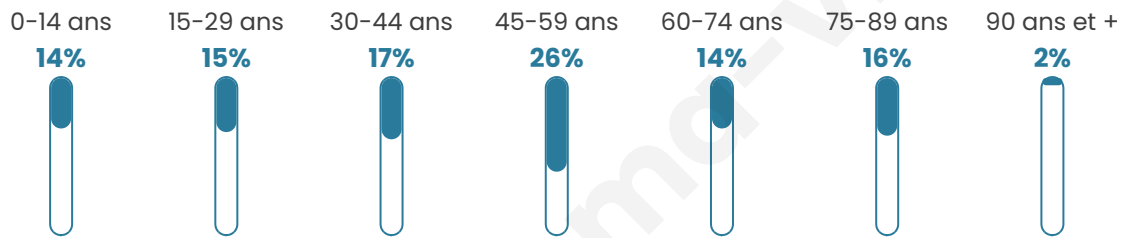

Statistiques sur la population

Nombre d'habitants

328

Age moyen

46 ans

Pop active

52.7%

Taux chômage

1.4%

Pop densité

109 h/km²

Revenu moyen

30 050 €/an

Evolution du nombre d'habitants

Sources : Institut national de la statistique et des études économiques (insee) selon Les dernières parutions officielles de 2024 portant sur les années 2020, 2021 et 2022.

Tranche d'âge

Activité professionnelle

Niveau de diplôme

Composition des ménages

Profils électoraux

Premier tour

	Emmanuel MACRON	40.67 %
	Marine LE PEN	20.10 %
	Valérie PÉCRESE	12.92 %
	Éric ZEMMOUR	8.13 %
	Jean-Luc MÉLENCHON	7.66 %
	Yannick JADOT	3.83 %
	Nicolas DUPONT- AIGNAN	2.39 %
	Fabien ROUSSEL	1.44 %
	Anne HIDALGO	1.44 %
	Jean LASSALLE	0.96 %
	Philippe POUTOU	0.48 %
	Nathalie ARTHAUD	0.00 %

288 inscrits

Participation : 73.96%

Votes blancs : 1.88%

Votes nuls : 0.00%

Second tour

	Emmanuel MACRON	71,13 %
	Marine LE PEN	28,87 %

289 inscrits

Participation : 74.74%