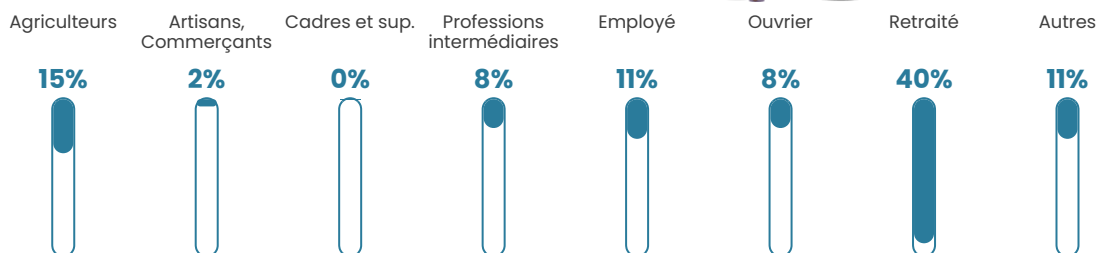

1.4%

Pop densité

109 h/km²

Revenu moyen

30 050 €/an

Evolution du nombre d'habitants

Sources : Institut national de la statistique et des études économiques (insee) selon Les dernières parutions officielles de 2024 portant sur les années 2020, 2021 et 2022.

Tranche d'âge

Activité professionnelle

Niveau de diplôme

Composition des ménages

Profils électoraux

Premier tour

	Emmanuel MACRON	40.67 %
	Marine LE PEN	20.10 %
	Valérie PÉCRESE	12.92 %
	Éric ZEMMOUR	8.13 %
	Jean-Luc MÉLENCHON	7.66 %
	Yannick JADOT	3.83 %
	Nicolas DUPONT- AIGNAN	2.39 %
	Fabien ROUSSEL	1.44 %
	Anne HIDALGO	1.44 %
	Jean LASSALLE	0.96 %
	Philippe POUTOU	0.48 %
	Nathalie ARTHAUD	0.00 %