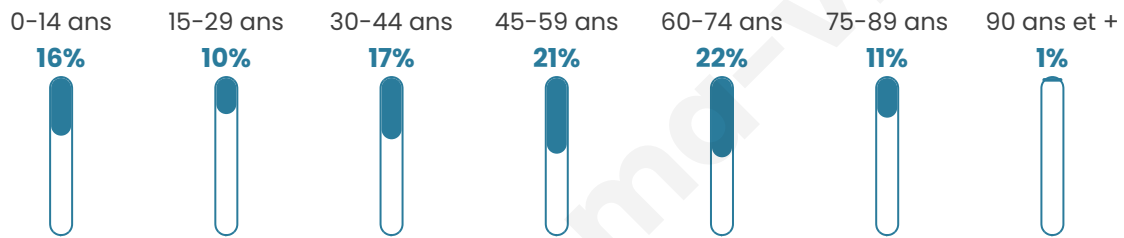

Version web

Ville de Vorges

Présenté par

BIEN dans
ma **VILLE** 

Sommaire

Situation géographique	3
Statistiques sur la population	4
Evolution du nombre d'habitants	4
Tranche d'âge	5
0-14 ans	5
15-29 ans	5
30-44 ans	5
45-59 ans	5
60-74 ans	5
75-89 ans	5
90 ans et +	5
Activité professionnelle	5
Agriculteurs	5
Artisans, Commerçants	5
Cadres et sup.	5
Professions intermédiaires	5
Employé	5
Ouvrier	5
Retraité	5
Autres	5
Niveau de diplôme	6
Sans diplôme ou CEP	6
Brevet, BEPC, DNB	6
CAP-BEP ou équivalent	6
BAC ou équivalent	6
BAC+2	6
BAC+3 ou +4	6
BAC+5 ou plus	6
Composition des ménages	6
Couple sans enfant	6
Couple avec enfant(s)	6
Famille monoparentale	6
Colocation / Autre	6
Personnes seules	6
Profil électoraux	7
Premier tour	7
Sécurité	8
Evolution du nombre d'infractions	8
Pour comparer	9
Services à la population	10
Commerce	10
Éducation	10
Villes autour de Vorges	12
Avis sur la ville de Vorges	13
Moyenne par critère	13
Villes autour de Vorges	13
Répartition des avis par note	13
Répartition des avis par note	13

46 ans

Pop active

43.3%

Taux chômage

6.8%

Pop densité

96 h/km²

Revenu moyen

26 020 €/an

Evolution du nombre d'habitants

Sources : Institut national de la statistique et des études économiques (insee) selon Les dernières parutions officielles de 2024 portant sur les années 2020, 2021 et 2022.

Tranche d'âge

Activité professionnelle

Niveau de diplôme

Composition des ménages

Profils électoraux

Premier tour

	Emmanuel MACRON	35.27 %
	Marine LE PEN	31.78 %
	Jean-Luc MÉLENCHON	8.91 %
	Éric ZEMMOUR	7.36 %
	Valérie PÉCRESSÉ	5.04 %
	Nicolas DUPONT- AIGNAN	3.49 %
	Fabien ROUSSEL	2.71 %
	Yannick JADOT	2.71 %
	Jean LASSALLE	1.16 %
	Anne HIDALGO	0.78 %
	Nathalie ARTHAUD	0.39 %
	Philippe POUTOU	0.39 %