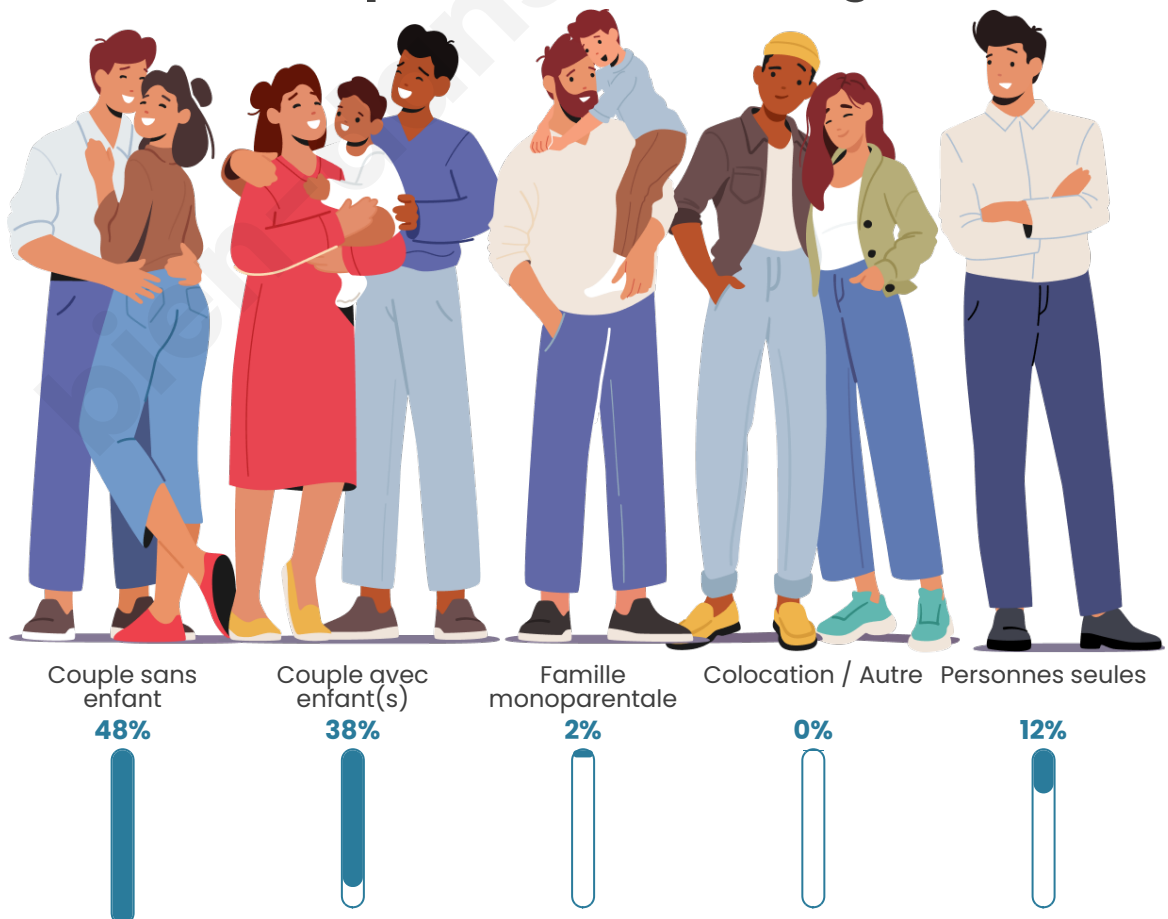

Tranche d'âge

Activité professionnelle

Niveau de diplôme

Composition des ménages

Profils électoraux

Premier tour

	Emmanuel MACRON	35.27 %
	Marine LE PEN	31.78 %
	Jean-Luc MÉLENCHON	8.91 %
	Éric ZEMMOUR	7.36 %
	Valérie PÉCRESSÉ	5.04 %
	Nicolas DUPONT- AIGNAN	3.49 %
	Fabien ROUSSEL	2.71 %
	Yannick JADOT	2.71 %
	Jean LASSALLE	1.16 %
	Anne HIDALGO	0.78 %
	Nathalie ARTHAUD	0.39 %
	Philippe POUTOU	0.39 %