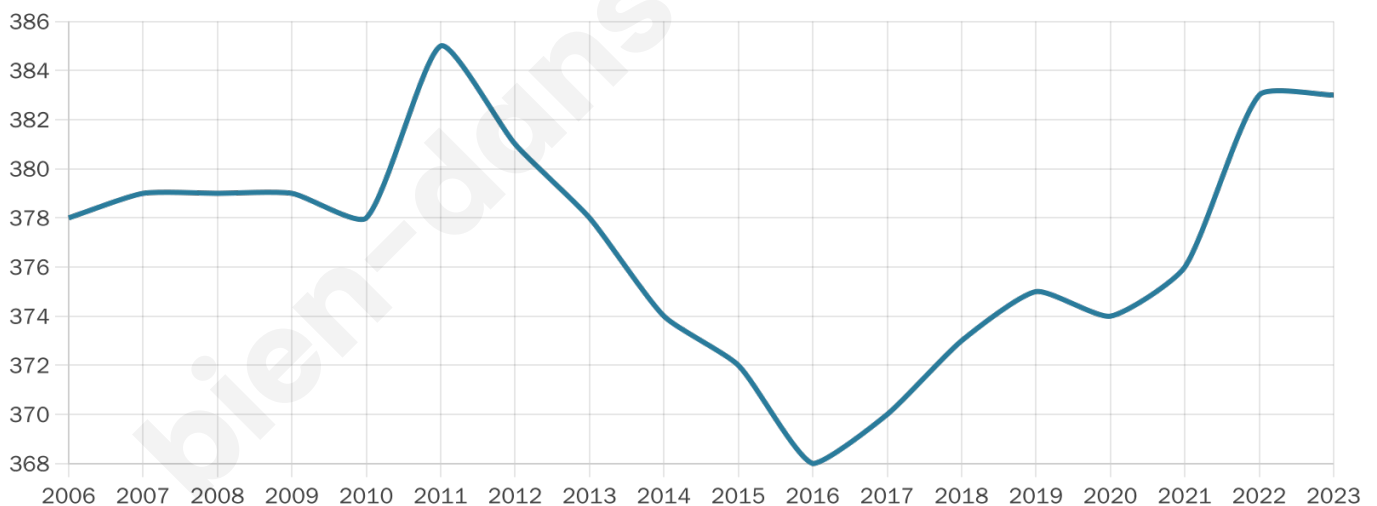

46 ans

Pop active

43.3%

Taux chômage

6.8%

Pop densité

96 h/km²

Revenu moyen

26 020 €/an

Evolution du nombre d'habitants

Sources : Institut national de la statistique et des études économiques (insee) selon Les dernières parutions officielles de 2024 portant sur les années 2020, 2021 et 2022.