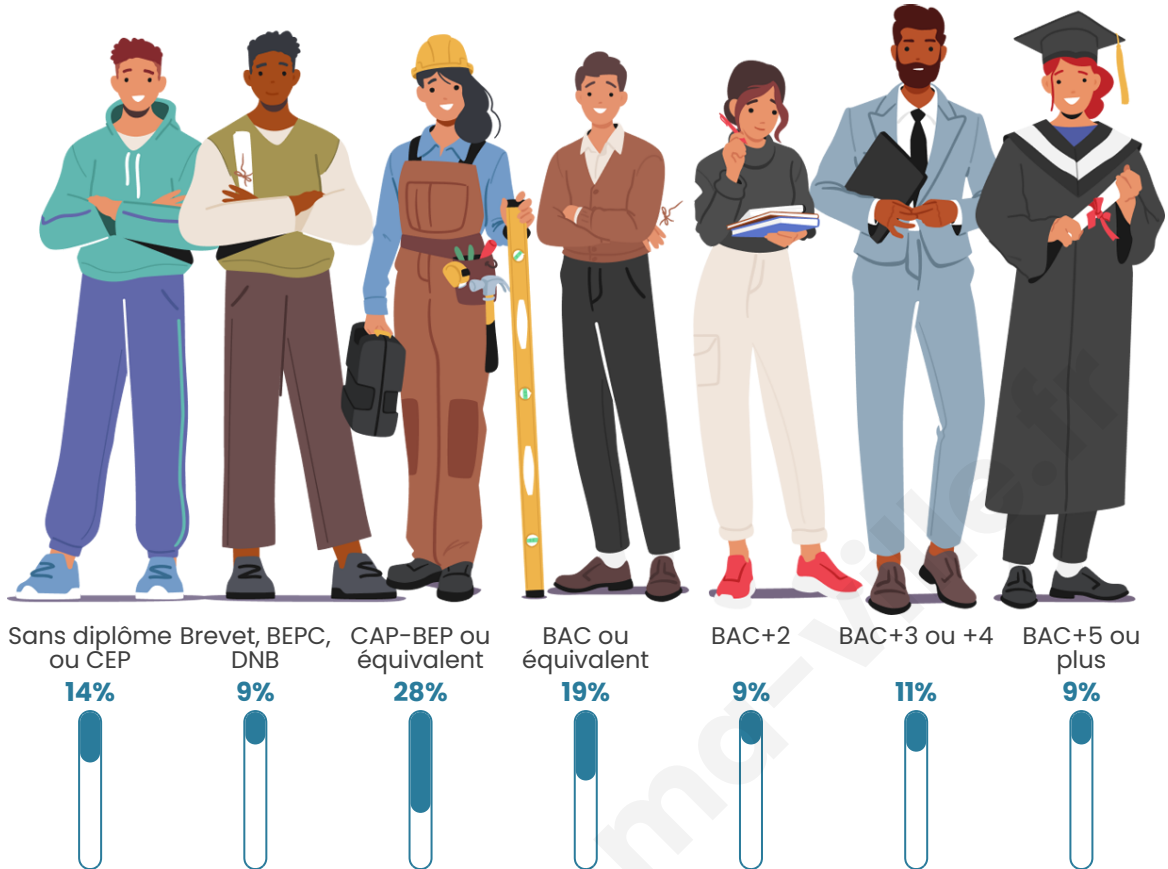

Tranche d'âge

Activité professionnelle

Niveau de diplôme

Composition des ménages

Profils électoraux

Premier tour

	Emmanuel MACRON	35.27 %
	Marine LE PEN	31.78 %
	Jean-Luc MÉLENCHON	8.91 %
	Éric ZEMMOUR	7.36 %
	Valérie PÉCRESSÉ	5.04 %
	Nicolas DUPONT- AIGNAN	3.49 %
	Fabien ROUSSEL	2.71 %
	Yannick JADOT	2.71 %
	Jean LASSALLE	1.16 %
	Anne HIDALGO	0.78 %
	Nathalie ARTHAUD	0.39 %
	Philippe POUTOU	0.39 %