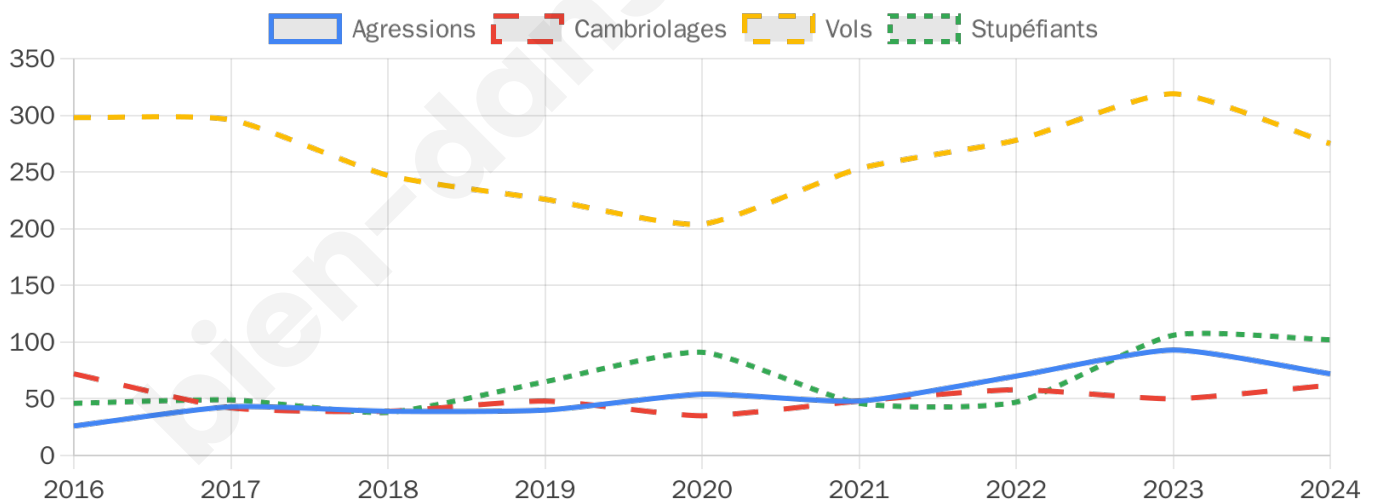

6 903 inscrits

Participation : 81.14%

Votes blancs : 1.41%

Votes nuls : 0.46%

Second tour

	Emmanuel MACRON	65,44 %
	Marine LE PEN	34,56 %

6 903 inscrits

Participation : 77.76%

Votes blancs : 6.45%

Votes nuls : 1.81%

Sécurité

Agressions physiques / sexuelles

72

Cambriolages

62

Vols / dégradations

275

Stupéfiants

102

Evolution du nombre d'infractions

Pour comparer

(en proportion du nombre d'habitants)

Sources : Bases statistiques communale, départementale et régionale de la délinquance enregistrée par la police et la gendarmerie nationales selon les dernières parutions officielles de 2025 portant sur l'année 2024 ([data.gouv](https://data.gouv.fr)).