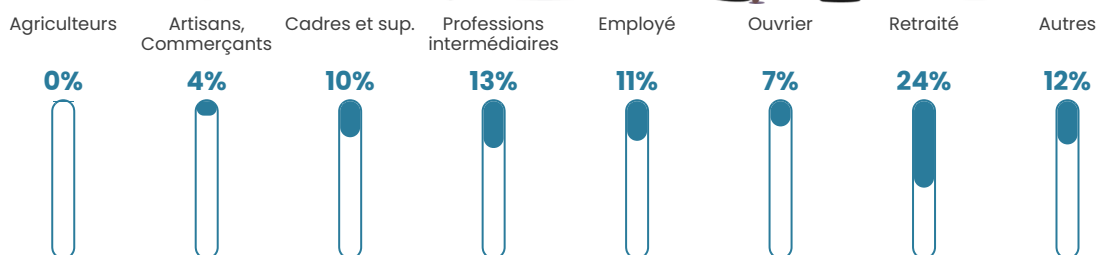

354 h/km²

Revenu moyen

26 480 €/an

Evolution du nombre d'habitants

Sources : Institut national de la statistique et des études économiques (insee) selon Les dernières parutions officielles de 2024 portant sur les années 2020, 2021 et 2022.

Tranche d'âge

Activité professionnelle

Niveau de diplôme

Composition des ménages

Profils électoraux

Premier tour

	Emmanuel MACRON	29.95 %
	Jean-Luc MÉLENCHON	22.69 %
	Marine LE PEN	19.36 %
	Yannick JADOT	7.08 %
	Éric ZEMMOUR	6.42 %
	Valérie PÉCRESE	4.80 %
	Jean LASSALLE	2.58 %
	Fabien ROUSSEL	2.26 %
	Nicolas DUPONT-AIGNAN	2.07 %
	Anne HIDALGO	1.86 %
	Philippe POUTOU	0.58 %
	Nathalie ARTHAUD	0.35 %