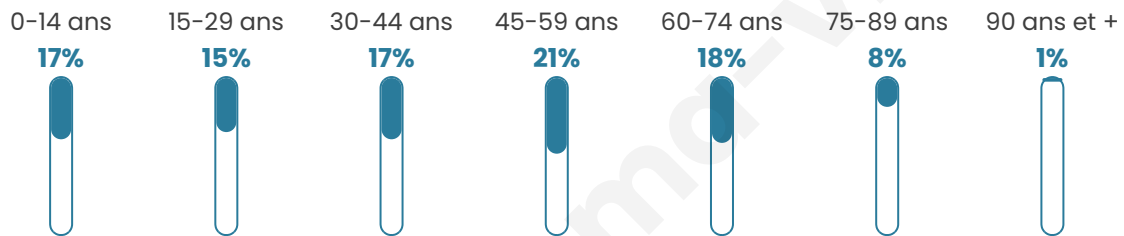

9 922

Age moyen

43 ans

Pop active

45.3%

Taux chômage

6.9%

Pop densité

354 h/km²

Revenu moyen

26 480 €/an

Evolution du nombre d'habitants

Sources : Institut national de la statistique et des études économiques (insee) selon Les dernières parutions officielles de 2024 portant sur les années 2020, 2021 et 2022.

Tranche d'âge

Activité professionnelle

Niveau de diplôme

Composition des ménages

Profils électoraux

Premier tour

	Emmanuel MACRON	29.95 %
	Jean-Luc MÉLENCHON	22.69 %
	Marine LE PEN	19.36 %
	Yannick JADOT	7.08 %
	Éric ZEMMOUR	6.42 %
	Valérie PÉCRESE	4.80 %
	Jean LASSALLE	2.58 %
	Fabien ROUSSEL	2.26 %
	Nicolas DUPONT-AIGNAN	2.07 %
	Anne HIDALGO	1.86 %
	Philippe POUTOU	0.58 %
	Nathalie ARTHAUD	0.35 %

6 903 inscrits

Participation : 81.14%

Votes blancs : 1.41%

Votes nuls : 0.46%

Second tour

	Emmanuel MACRON	65,44 %
	Marine LE PEN	34,56 %

6 903 inscrits

Participation : 77.76%