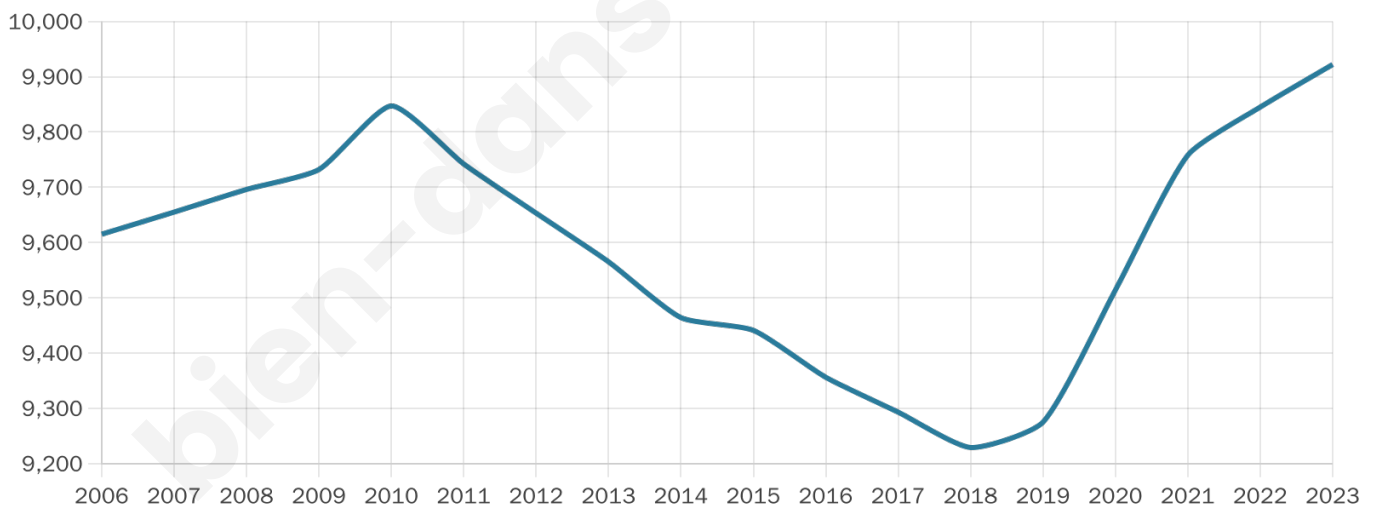

Version web

Ville de Voreppe

Présenté par

BIEN dans
ma **VILLE** 

Sommaire

Situation géographique	3
Statistiques sur la population	4
Evolution du nombre d'habitants	4
Tranche d'âge	5
0-14 ans	5
15-29 ans	5
30-44 ans	5
45-59 ans	5
60-74 ans	5
75-89 ans	5
90 ans et +	5
Activité professionnelle	5
Agriculteurs	5
Artisans, Commerçants	5
Cadres et sup.	5
Professions intermédiaires	5
Employé	5
Ouvrier	5
Retraité	5
Autres	5
Niveau de diplôme	6
Sans diplôme ou CEP	6
Brevet, BEPC, DNB	6
CAP-BEP ou équivalent	6
BAC ou équivalent	6
BAC+2	6
BAC+3 ou +4	6
BAC+5 ou plus	6
Composition des ménages	6
Couple sans enfant	6
Couple avec enfant(s)	6
Famille monoparentale	6
Colocation / Autre	6
Personnes seules	6
Profil électoraux	7
Premier tour	7
Sécurité	8
Evolution du nombre d'infractions	8
Pour comparer	9
Services à la population	10
Commerce	10
Éducation	10
Villes autour de Voreppe	11
Avis sur la ville de Voreppe	12
Moyenne par critère	12
Villes autour de Voreppe	12
Répartition des avis par note	12
Répartition des avis par note	12

9 922

Age moyen

43 ans

Pop active

45.3%

Taux chômage

6.9%

Pop densité

354 h/km²

Revenu moyen

26 480 €/an

Evolution du nombre d'habitants

Sources : Institut national de la statistique et des études économiques (insee) selon Les dernières parutions officielles de 2024 portant sur les années 2020, 2021 et 2022.