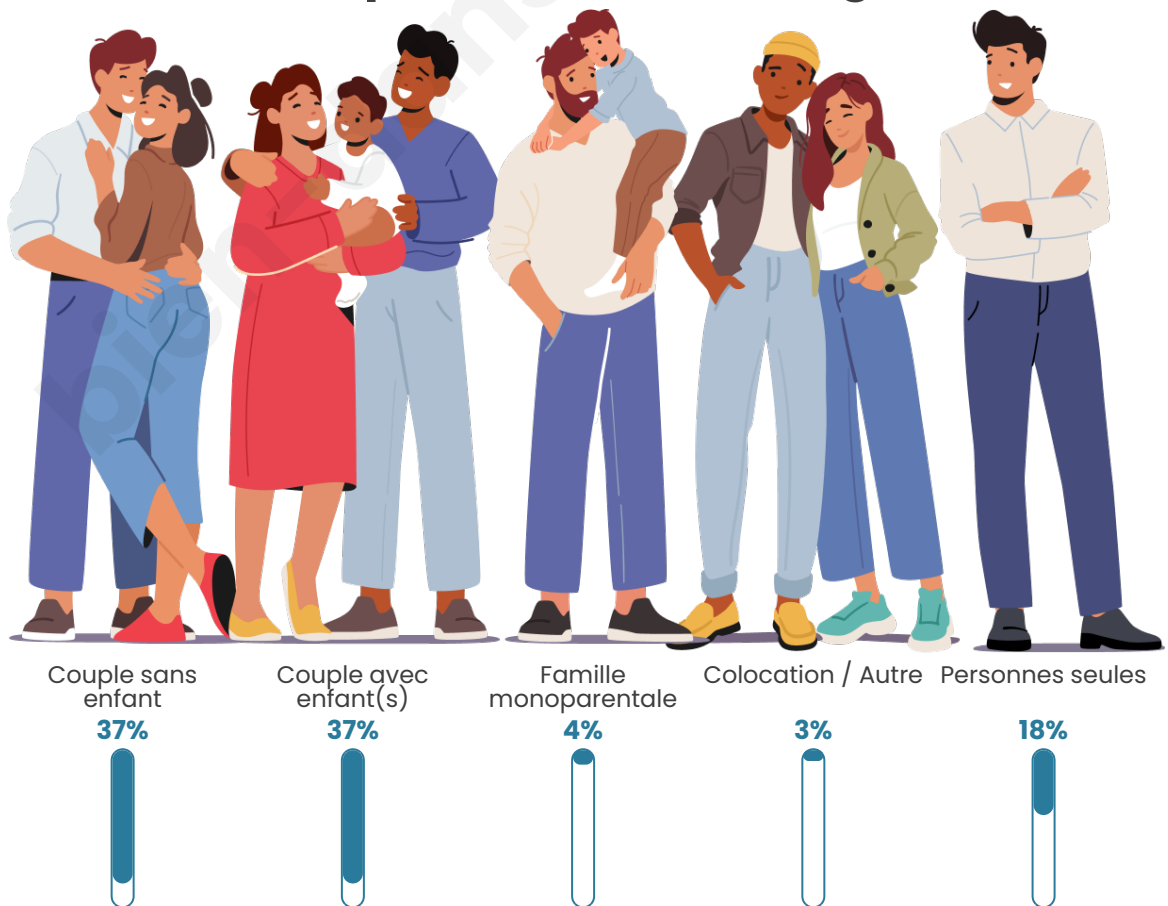

Tranche d'âge

Activité professionnelle

Niveau de diplôme

Composition des ménages

Profils électoraux

Premier tour

	Emmanuel MACRON	29.95 %
	Jean-Luc MÉLENCHON	22.69 %
	Marine LE PEN	19.36 %
	Yannick JADOT	7.08 %
	Éric ZEMMOUR	6.42 %
	Valérie PÉCRESE	4.80 %
	Jean LASSALLE	2.58 %
	Fabien ROUSSEL	2.26 %
	Nicolas DUPONT-AIGNAN	2.07 %
	Anne HIDALGO	1.86 %
	Philippe POUTOU	0.58 %
	Nathalie ARTHAUD	0.35 %