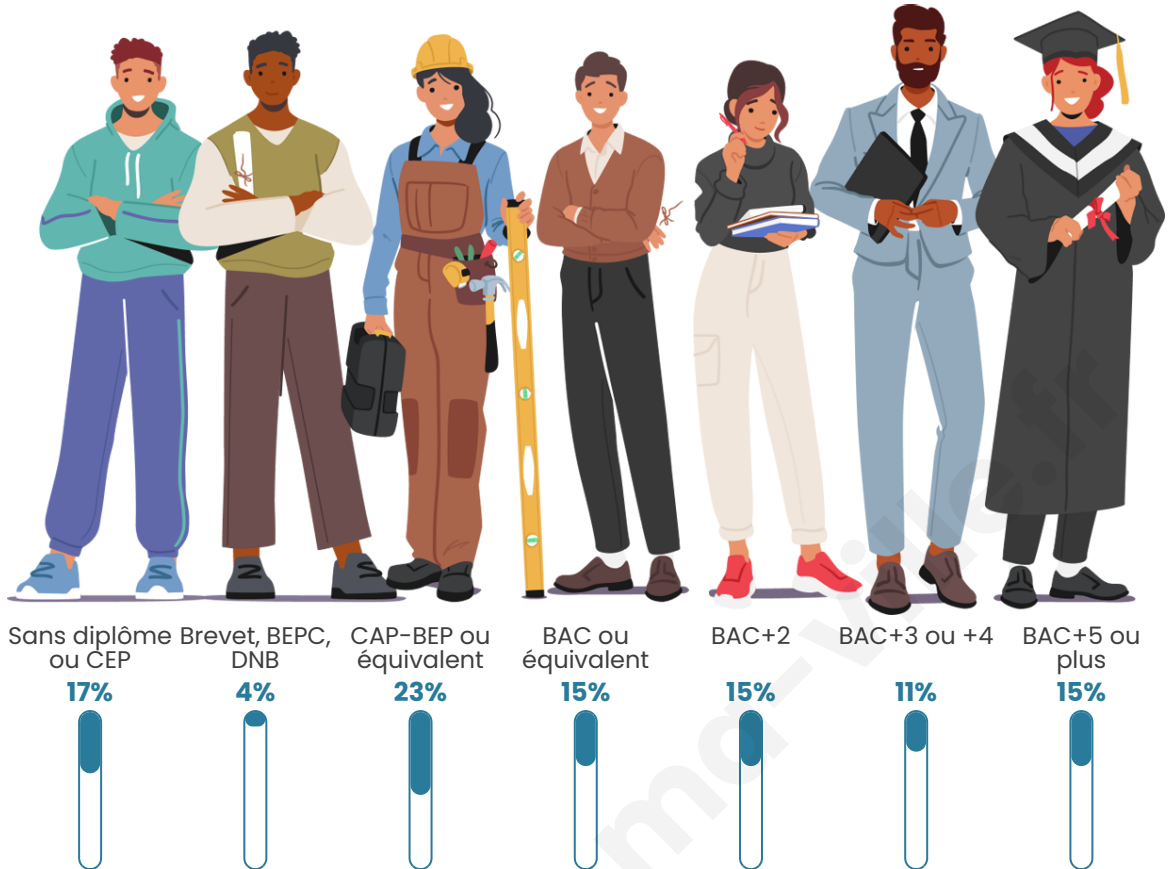

9 922

Age moyen

43 ans

Pop active

45.3%

Taux chômage

6.9%

Pop densité

Tranche d'âge

Activité professionnelle

Niveau de diplôme

Composition des ménages

Profils électoraux

Premier tour

	Emmanuel MACRON	29.95 %
	Jean-Luc MÉLENCHON	22.69 %
	Marine LE PEN	19.36 %
	Yannick JADOT	7.08 %
	Éric ZEMMOUR	6.42 %
	Valérie PÉCRESE	4.80 %
	Jean LASSALLE	2.58 %
	Fabien ROUSSEL	2.26 %
	Nicolas DUPONT-AIGNAN	2.07 %
	Anne HIDALGO	1.86 %
	Philippe POUTOU	0.58 %
	Nathalie ARTHAUD	0.35 %