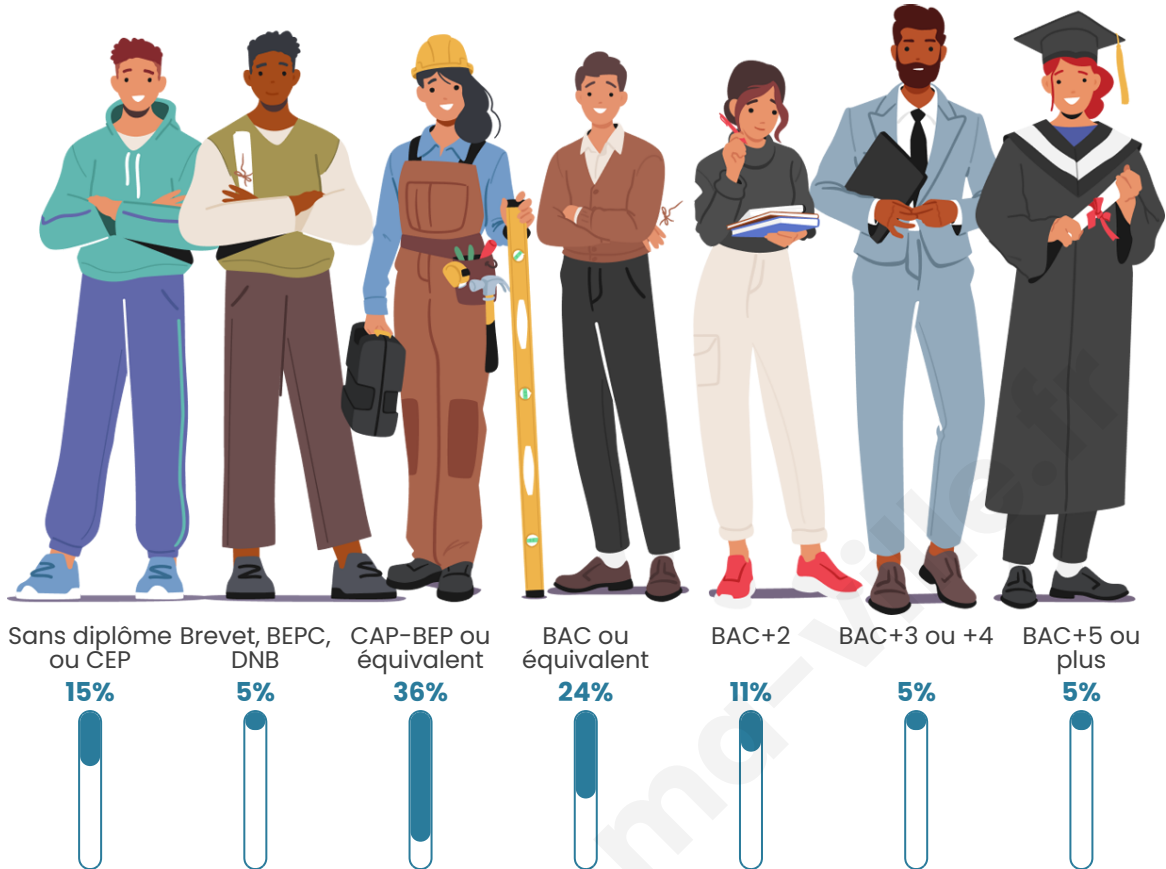

Statistiques sur la population

Nombre d'habitants

358

Age moyen

40 ans

Pop active

53.4%

Taux chômage

Tranche d'âge

Activité professionnelle

Niveau de diplôme

Composition des ménages

Profils électoraux

Premier tour

	Marine LE PEN	40.53 %
	Emmanuel MACRON	20.53 %
	Jean-Luc MÉLENCHON	14.21 %
	Éric ZEMMOUR	8.42 %
	Valérie PÉCRESE	5.79 %
	Jean LASSALLE	3.16 %
	Yannick JADOT	2.63 %
	Nicolas DUPONT-AIGNAN	2.63 %
	Nathalie ARTHAUD	1.58 %
	Philippe POUTOU	0.53 %
	Fabien ROUSSEL	0.00 %
	Anne HIDALGO	0.00 %