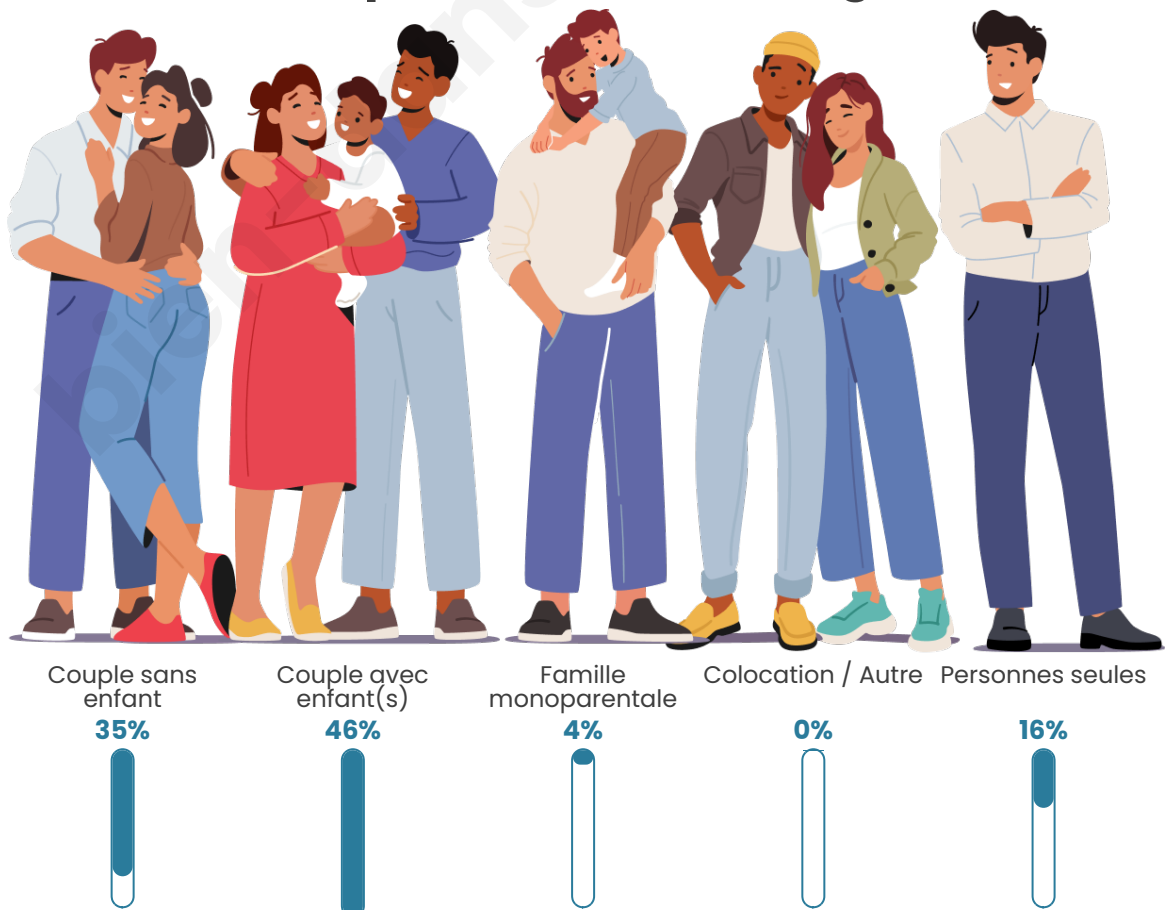

Statistiques sur la population

Nombre d'habitants

358

Age moyen

40 ans

Pop active

53.4%

Taux chômage

Tranche d'âge

Activité professionnelle

Niveau de diplôme

Composition des ménages

Profils électoraux

Premier tour

	Marine LE PEN	40.53 %
	Emmanuel MACRON	20.53 %
	Jean-Luc MÉLENCHON	14.21 %
	Éric ZEMMOUR	8.42 %
	Valérie PÉCRESE	5.79 %
	Jean LASSALLE	3.16 %
	Yannick JADOT	2.63 %
	Nicolas DUPONT-AIGNAN	2.63 %
	Nathalie ARTHAUD	1.58 %
	Philippe POUTOU	0.53 %
	Fabien ROUSSEL	0.00 %
	Anne HIDALGO	0.00 %