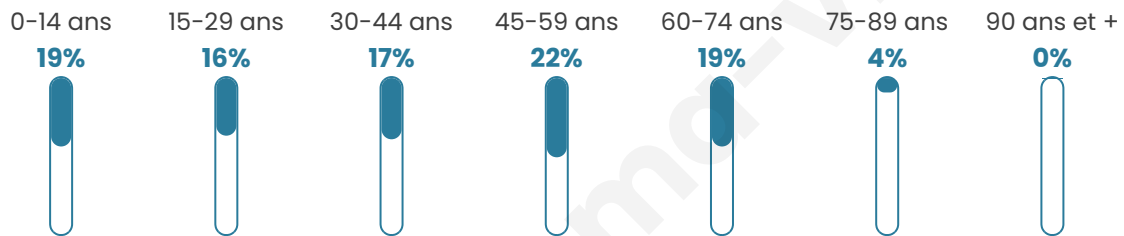

Statistiques sur la population

Nombre d'habitants

358

Age moyen

40 ans

Pop active

53.4%

Taux chômage

4%

Pop densité

90 h/km²

Revenu moyen

24 110 €/an

Evolution du nombre d'habitants

Sources : Institut national de la statistique et des études économiques (insee) selon Les dernières parutions officielles de 2024 portant sur les années 2020, 2021 et 2022.

Tranche d'âge

Activité professionnelle

Niveau de diplôme

Composition des ménages

Profils électoraux

Premier tour

	Marine LE PEN	40.53 %
	Emmanuel MACRON	20.53 %
	Jean-Luc MÉLENCHON	14.21 %
	Éric ZEMMOUR	8.42 %
	Valérie PÉCRESE	5.79 %
	Jean LASSALLE	3.16 %
	Yannick JADOT	2.63 %
	Nicolas DUPONT-AIGNAN	2.63 %
	Nathalie ARTHAUD	1.58 %
	Philippe POUTOU	0.53 %
	Fabien ROUSSEL	0.00 %
	Anne HIDALGO	0.00 %