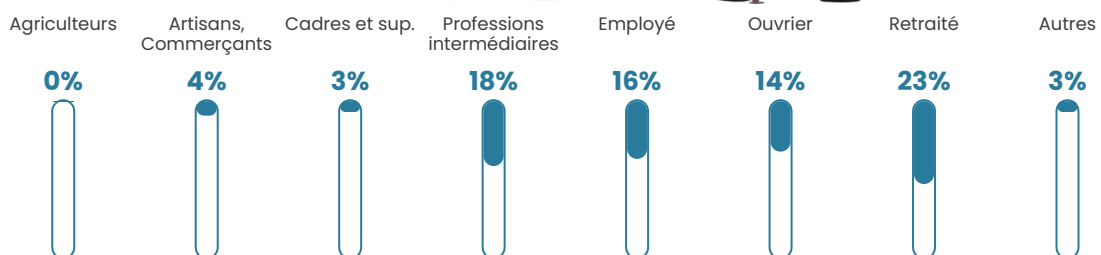

4%

Pop densité

90 h/km²

Revenu moyen

24 110 €/an

Evolution du nombre d'habitants

Sources : Institut national de la statistique et des études économiques (insee) selon Les dernières parutions officielles de 2024 portant sur les années 2020, 2021 et 2022.

Tranche d'âge

Activité professionnelle

Niveau de diplôme

Composition des ménages

Profils électoraux

Premier tour

	Marine LE PEN	40.53 %
	Emmanuel MACRON	20.53 %
	Jean-Luc MÉLENCHON	14.21 %
	Éric ZEMMOUR	8.42 %
	Valérie PÉCRESE	5.79 %
	Jean LASSALLE	3.16 %
	Yannick JADOT	2.63 %
	Nicolas DUPONT-AIGNAN	2.63 %
	Nathalie ARTHAUD	1.58 %
	Philippe POUTOU	0.53 %
	Fabien ROUSSEL	0.00 %
	Anne HIDALGO	0.00 %