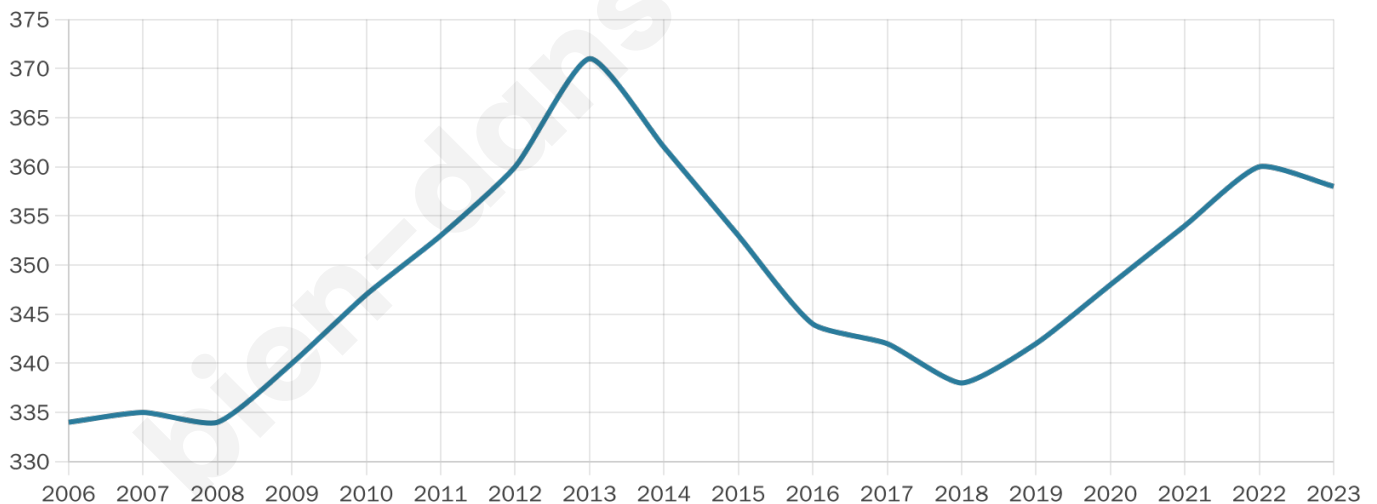

Statistiques sur la population

Nombre d'habitants

358

Age moyen

40 ans

Pop active

53.4%

Taux chômage

4%

Pop densité

90 h/km²

Revenu moyen

24 110 €/an

Evolution du nombre d'habitants

Sources : Institut national de la statistique et des études économiques (insee) selon Les dernières parutions officielles de 2024 portant sur les années 2020, 2021 et 2022.

Tranche d'âge

Activité professionnelle

Niveau de diplôme

Composition des ménages

Profils électoraux

Premier tour

	Marine LE PEN	40.53 %
	Emmanuel MACRON	20.53 %
	Jean-Luc MÉLENCHON	14.21 %
	Éric ZEMMOUR	8.42 %
	Valérie PÉCRESE	5.79 %
	Jean LASSALLE	3.16 %
	Yannick JADOT	2.63 %
	Nicolas DUPONT-AIGNAN	2.63 %
	Nathalie ARTHAUD	1.58 %
	Philippe POUTOU	0.53 %
	Fabien ROUSSEL	0.00 %
	Anne HIDALGO	0.00 %