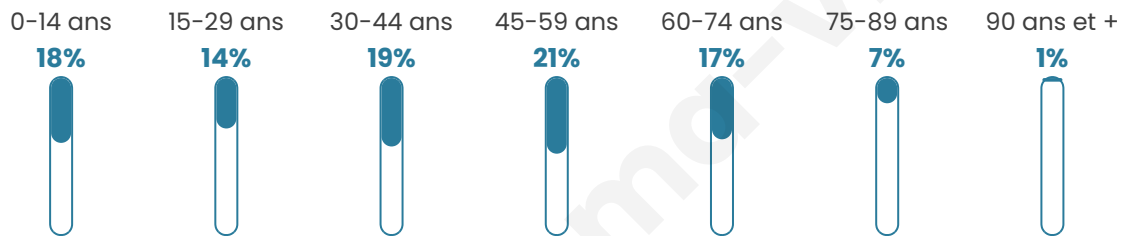

Nombre d'habitants

4 883

Age moyen

42 ans

Pop active

45.1%

Taux chômage

7.3%

Pop densité

181 h/km²

Revenu moyen

24 990 €/an

Evolution du nombre d'habitants

Sources : Institut national de la statistique et des études économiques (insee) selon Les dernières parutions officielles de 2024 portant sur les années 2020, 2021 et 2022.

Tranche d'âge

Activité professionnelle

Niveau de diplôme

Composition des ménages

Profils électoraux

Premier tour

	Emmanuel MACRON	27.01 %
	Jean-Luc MÉLENCHON	23.94 %
	Marine LE PEN	20.59 %
	Yannick JADOT	6.61 %
	Jean LASSALLE	4.30 %
	Éric ZEMMOUR	4.23 %
	Fabien ROUSSEL	3.76 %
	Anne HIDALGO	3.00 %
	Valérie PÉCRESSE	2.74 %
	Nicolas DUPONT-AIGNAN	2.02 %
	Philippe POUTOU	1.08 %
	Nathalie ARTHAUD	0.72 %

3 632 inscrits

Participation : 78.14%

Votes blancs : 1.87%

Votes nuls : 0.56%

Second tour

	Emmanuel MACRON	60,52 %
	Marine LE PEN	39,48 %

3 632 inscrits

Participation : 74.06%