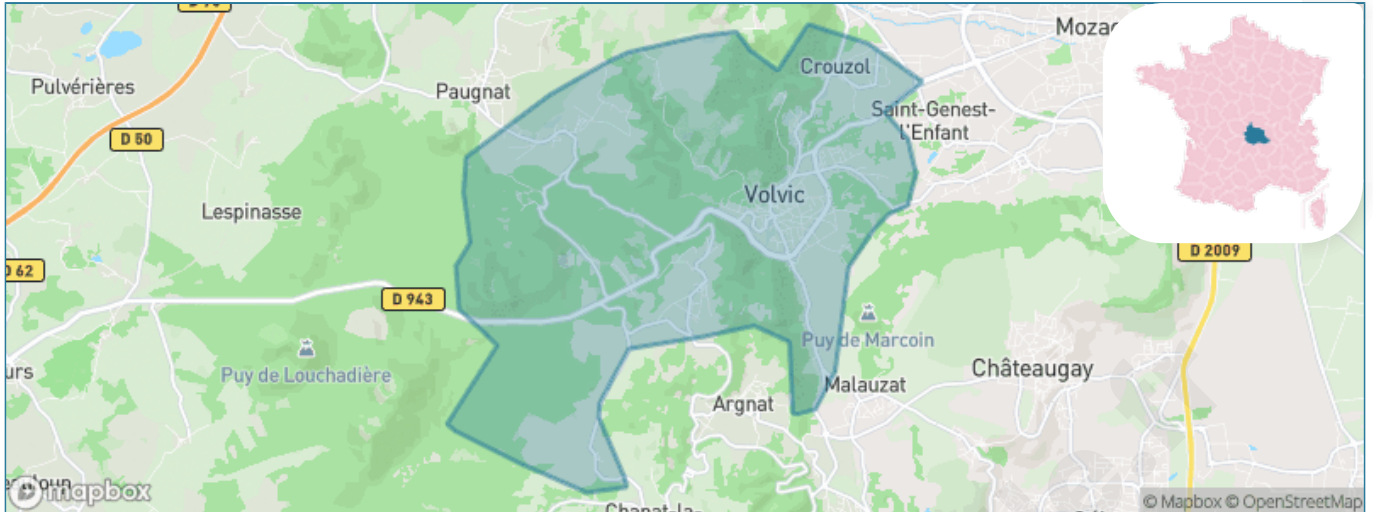

Version web

Ville de Volvic

Présenté par

BIEN dans
ma **VILLE** 

Sommaire

Situation géographique	3
Statistiques sur la population	4
Evolution du nombre d'habitants	4
Tranche d'âge	5
0-14 ans	5
15-29 ans	5
30-44 ans	5
45-59 ans	5
60-74 ans	5
75-89 ans	5
90 ans et +	5
Activité professionnelle	5
Agriculteurs	5
Artisans, Commerçants	5
Cadres et sup.	5
Professions intermédiaires	5
Employé	5
Ouvrier	5
Retraité	5
Autres	5
Niveau de diplôme	6
Sans diplôme ou CEP	6
Brevet, BEPC, DNB	6
CAP-BEP ou équivalent	6
BAC ou équivalent	6
BAC+2	6
BAC+3 ou +4	6
BAC+5 ou plus	6
Composition des ménages	6
Couple sans enfant	6
Couple avec enfant(s)	6
Famille monoparentale	6
Colocation / Autre	6
Personnes seules	6
Profil électoraux	7
Premier tour	7
Sécurité	8
Evolution du nombre d'infractions	8
Pour comparer	9
Services à la population	10
Commerce	10
Éducation	10
Villes autour de Volvic	11
Avis sur la ville de Volvic	12
Moyenne par critère	12
Villes autour de Volvic	12
Répartition des avis par note	12
Répartition des avis par note	12

Situation géographique

i Informations clés

- **Région** : Auvergne-Rhône-Alpes
- **Département** : Puy-de-Dôme
- **Code postal** : 63530
- **Superficie** : 27 km²

PUY-DE-DÔME
LE DÉPARTEMENT

Statistiques sur la population