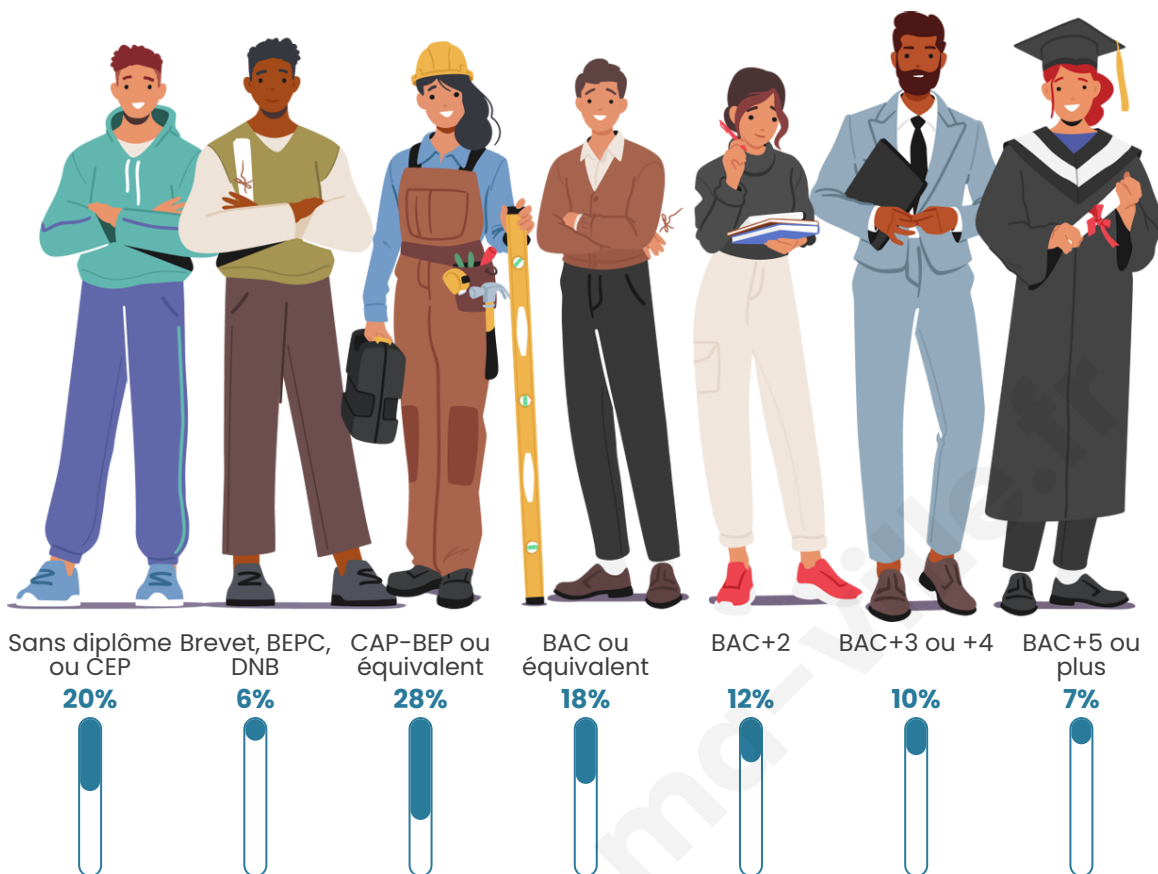

Nombre d'habitants

4 883

Age moyen

42 ans

Pop active

45.1%

Taux chômage

7.3%

Pop densité

181 h/km²

Revenu moyen

24 990 €/an

Evolution du nombre d'habitants

Sources : Institut national de la statistique et des études économiques (insee) selon Les dernières parutions officielles de 2024 portant sur les années 2020, 2021 et 2022.

Tranche d'âge

Activité professionnelle

Niveau de diplôme

Composition des ménages

Profils électoraux

Premier tour

	Emmanuel MACRON	27.01 %
	Jean-Luc MÉLENCHON	23.94 %
	Marine LE PEN	20.59 %
	Yannick JADOT	6.61 %
	Jean LASSALLE	4.30 %
	Éric ZEMMOUR	4.23 %
	Fabien ROUSSEL	3.76 %
	Anne HIDALGO	3.00 %
	Valérie PÉCRESSE	2.74 %
	Nicolas DUPONT-AIGNAN	2.02 %
	Philippe POUTOU	1.08 %
	Nathalie ARTHAUD	0.72 %