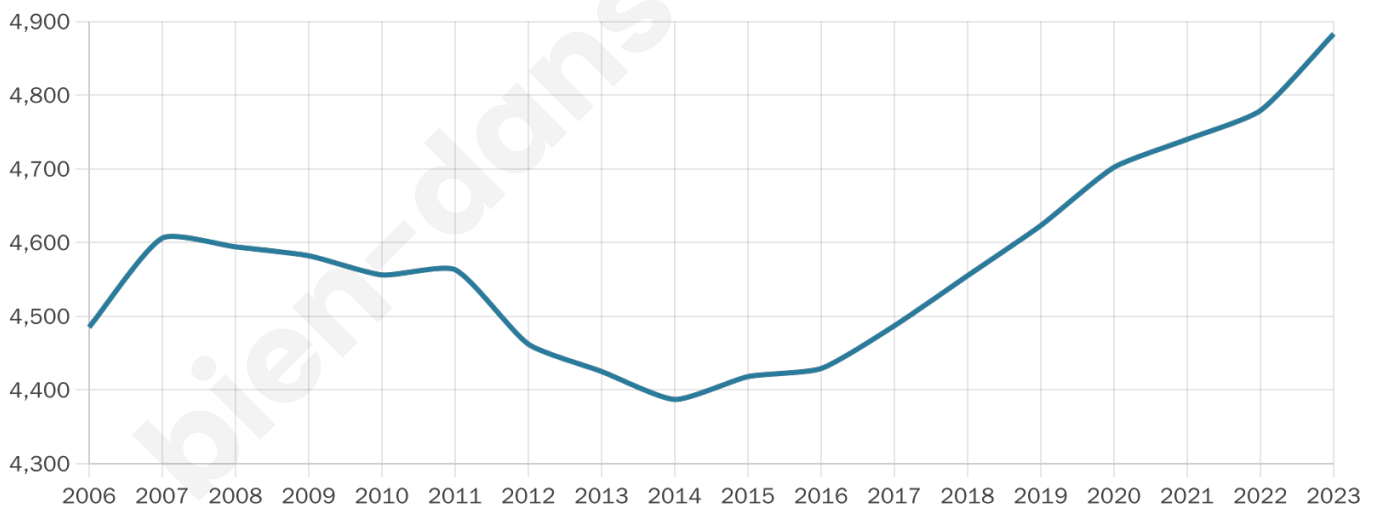

Nombre d'habitants

4 883

Age moyen

42 ans

Pop active

45.1%

Taux chômage

7.3%

Pop densité

181 h/km²

Revenu moyen

24 990 €/an

Evolution du nombre d'habitants

Sources : Institut national de la statistique et des études économiques (insee) selon Les dernières parutions officielles de 2024 portant sur les années 2020, 2021 et 2022.

Tranche d'âge

Activité professionnelle

Niveau de diplôme

Composition des ménages

Profils électoraux

Premier tour

	Emmanuel MACRON	27.01 %
	Jean-Luc MÉLENCHON	23.94 %
	Marine LE PEN	20.59 %
	Yannick JADOT	6.61 %
	Jean LASSALLE	4.30 %
	Éric ZEMMOUR	4.23 %
	Fabien ROUSSEL	3.76 %
	Anne HIDALGO	3.00 %
	Valérie PÉCRESSE	2.74 %
	Nicolas DUPONT-AIGNAN	2.02 %
	Philippe POUTOU	1.08 %
	Nathalie ARTHAUD	0.72 %