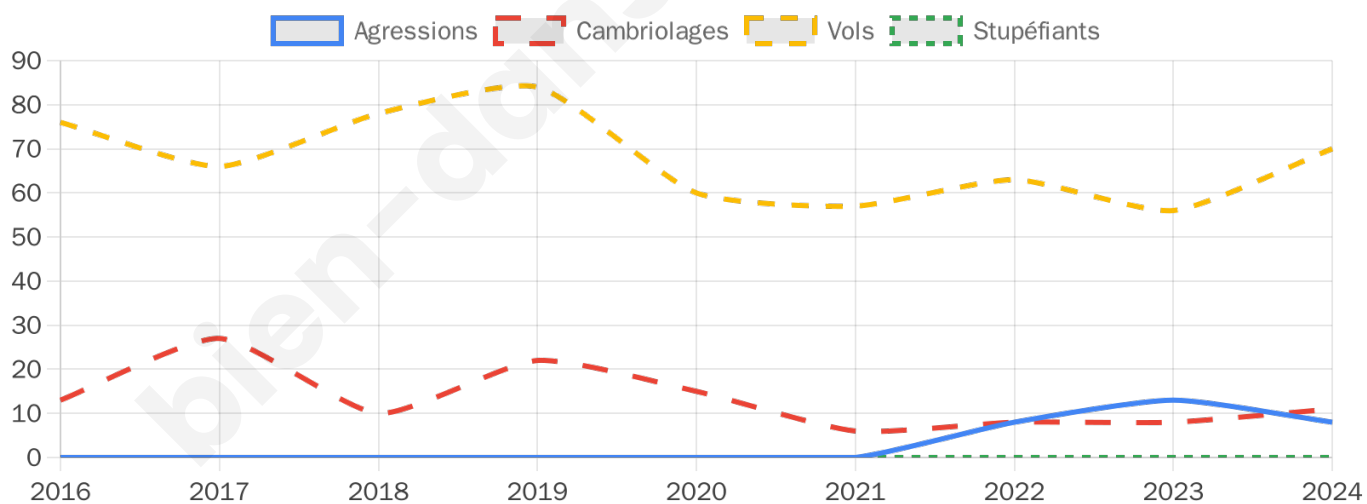

3 632 inscrits

Participation : 78.14%

Votes blancs : 1.87%

Votes nuls : 0.56%

Second tour

	Emmanuel MACRON	60,52 %
	Marine LE PEN	39,48 %

3 632 inscrits

Participation : 74.06%

Votes blancs : 9.22%

Votes nuls : 2.75%

Sécurité

Agressions physiques / sexuelles

8

Cambriolages

11

Vols / dégradations

70

Stupéfiants

0

Evolution du nombre d'infractions

Pour comparer

(en proportion du nombre d'habitants)

Sources : Bases statistiques communale, départementale et régionale de la délinquance enregistrée par la police et la gendarmerie nationales selon les dernières parutions officielles de 2025 portant sur l'année 2024 ([data.gouv](https://data.gouv.fr)).