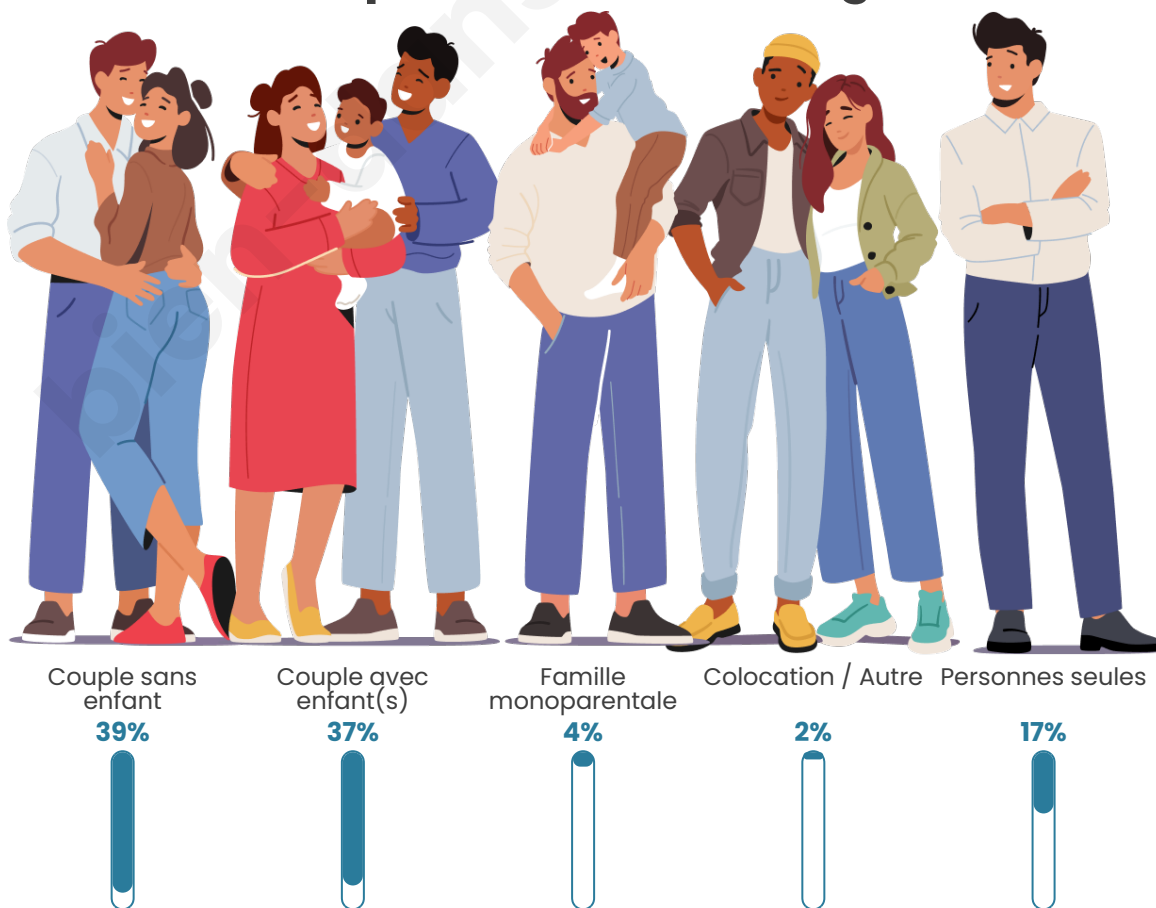

Tranche d'âge

Activité professionnelle

Niveau de diplôme

Composition des ménages

Profils électoraux

Premier tour

	Emmanuel MACRON	27.01 %
	Jean-Luc MÉLENCHON	23.94 %
	Marine LE PEN	20.59 %
	Yannick JADOT	6.61 %
	Jean LASSALLE	4.30 %
	Éric ZEMMOUR	4.23 %
	Fabien ROUSSEL	3.76 %
	Anne HIDALGO	3.00 %
	Valérie PÉCRESSE	2.74 %
	Nicolas DUPONT-AIGNAN	2.02 %
	Philippe POUTOU	1.08 %
	Nathalie ARTHAUD	0.72 %