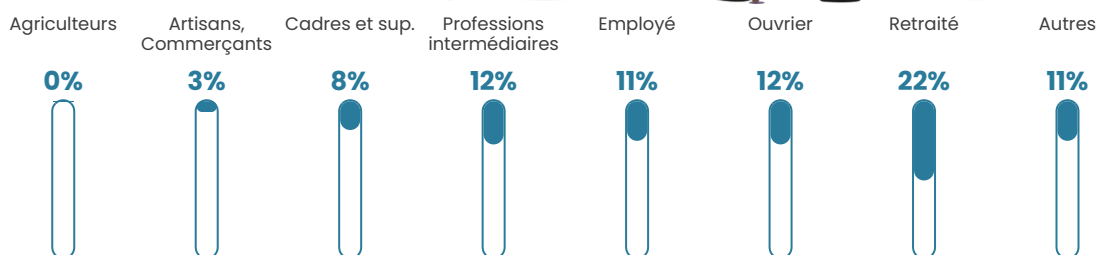

Pop densité

181 h/km²

Revenu moyen

24 990 €/an

Evolution du nombre d'habitants

Sources : Institut national de la statistique et des études économiques (insee) selon Les dernières parutions officielles de 2024 portant sur les années 2020, 2021 et 2022.

Tranche d'âge

Activité professionnelle

Niveau de diplôme

Composition des ménages

Profils électoraux

Premier tour

	Emmanuel MACRON	27.01 %
	Jean-Luc MÉLENCHON	23.94 %
	Marine LE PEN	20.59 %
	Yannick JADOT	6.61 %
	Jean LASSALLE	4.30 %
	Éric ZEMMOUR	4.23 %
	Fabien ROUSSEL	3.76 %
	Anne HIDALGO	3.00 %
	Valérie PÉCRESSE	2.74 %
	Nicolas DUPONT-AIGNAN	2.02 %
	Philippe POUTOU	1.08 %
	Nathalie ARTHAUD	0.72 %