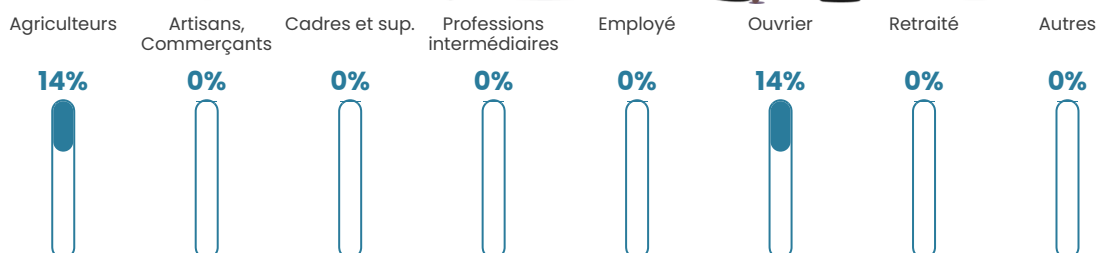

2 h/km²

Revenu moyen

NC

Evolution du nombre d'habitants

Sources : Institut national de la statistique et des études économiques (insee) selon Les dernières parutions officielles de 2024 portant sur les années 2020, 2021 et 2022.

Tranche d'âge

Activité professionnelle

Niveau de diplôme

Composition des ménages

Profils électoraux

Premier tour

	Emmanuel MACRON	29.27 %
	Marine LE PEN	17.07 %
	Éric ZEMMOUR	12.20 %
	Valérie PÉCRESE	9.76 %
	Yannick JADOT	7.32 %
	Nicolas DUPONT-AIGNAN	7.32 %
	Fabien ROUSSEL	4.88 %
	Jean-Luc MÉLENCHON	4.88 %
	Jean LASSALLE	2.44 %
	Anne HIDALGO	2.44 %
	Philippe POUTOU	2.44 %
	Nathalie ARTHAUD	0.00 %