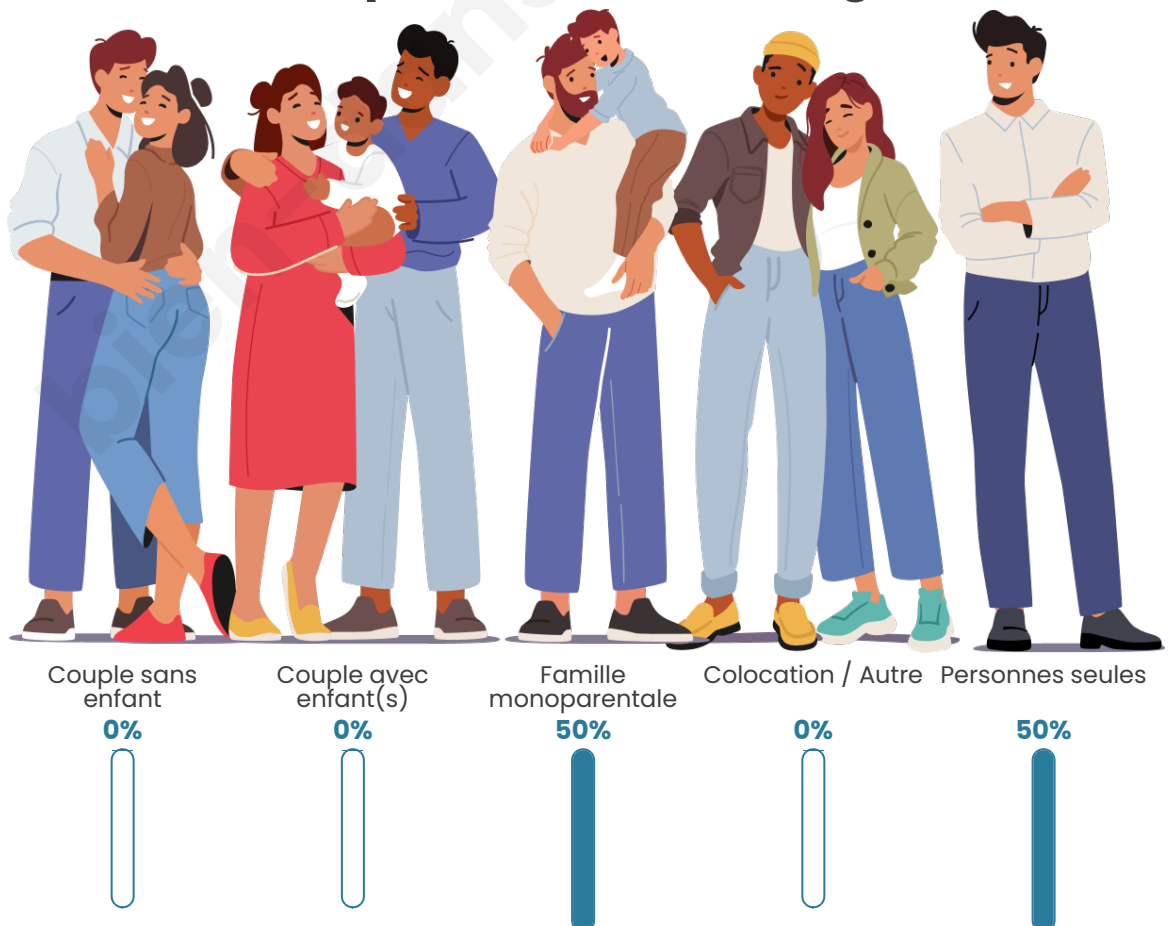

Tranche d'âge

Activité professionnelle

Niveau de diplôme

Composition des ménages

Profils électoraux

Premier tour

	Emmanuel MACRON	29.27 %
	Marine LE PEN	17.07 %
	Éric ZEMMOUR	12.20 %
	Valérie PÉCRESE	9.76 %
	Yannick JADOT	7.32 %
	Nicolas DUPONT-AIGNAN	7.32 %
	Fabien ROUSSEL	4.88 %
	Jean-Luc MÉLENCHON	4.88 %
	Jean LASSALLE	2.44 %
	Anne HIDALGO	2.44 %
	Philippe POUTOU	2.44 %
	Nathalie ARTHAUD	0.00 %