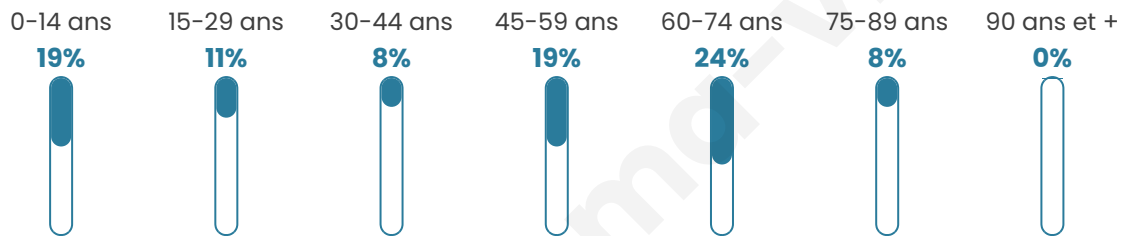

37

Age moyen

44 ans

Pop active

27%

Taux chômage

5.9%

Pop densité

2 h/km²

Revenu moyen

NC

Evolution du nombre d'habitants

Sources : Institut national de la statistique et des études économiques (insee) selon Les dernières parutions officielles de 2024 portant sur les années 2020, 2021 et 2022.

Tranche d'âge

Activité professionnelle

Niveau de diplôme

Composition des ménages

Profils électoraux

Premier tour

	Emmanuel MACRON	29.27 %
	Marine LE PEN	17.07 %
	Éric ZEMMOUR	12.20 %
	Valérie PÉCRESE	9.76 %
	Yannick JADOT	7.32 %
	Nicolas DUPONT-AIGNAN	7.32 %
	Fabien ROUSSEL	4.88 %
	Jean-Luc MÉLENCHON	4.88 %
	Jean LASSALLE	2.44 %
	Anne HIDALGO	2.44 %
	Philippe POUTOU	2.44 %
	Nathalie ARTHAUD	0.00 %