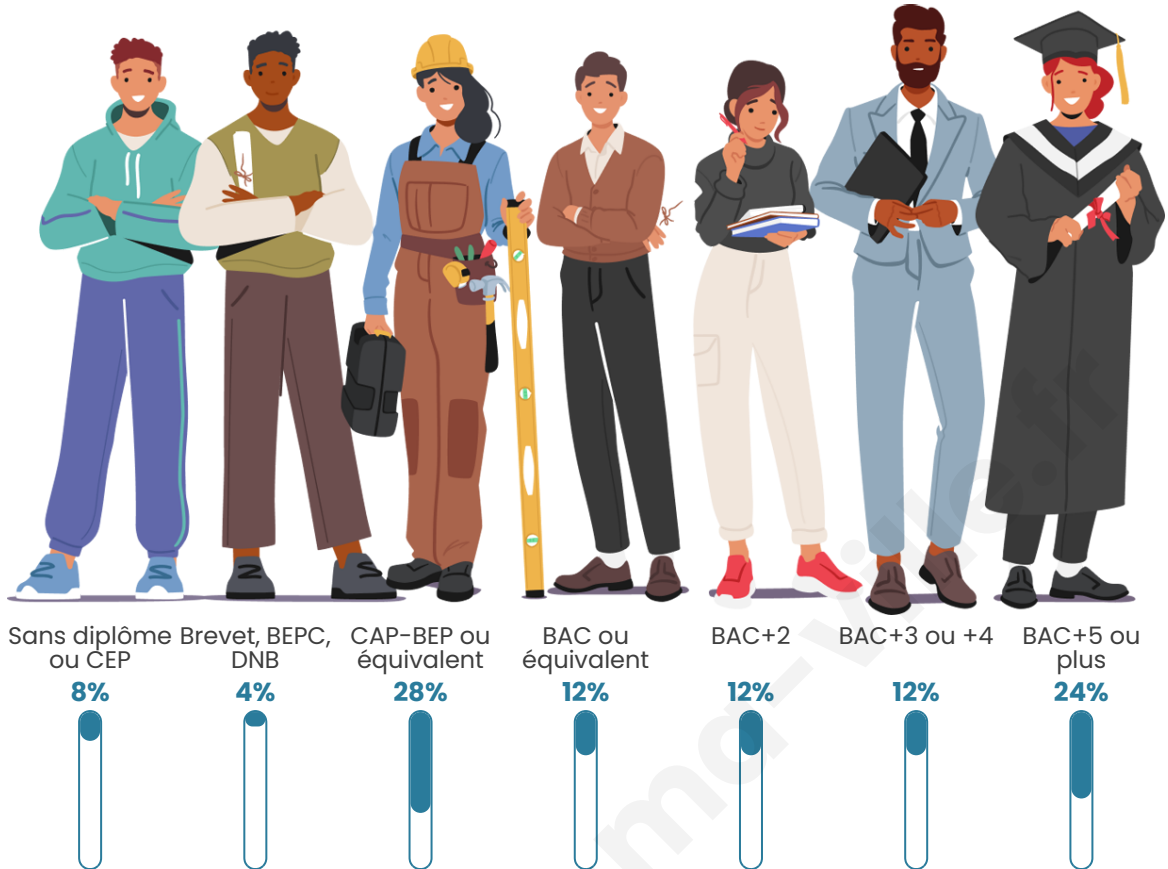

37

Age moyen

44 ans

Pop active

27%

Taux chômage

5.9%

Pop densité

Tranche d'âge

Activité professionnelle

Niveau de diplôme

Composition des ménages

Profils électoraux

Premier tour

	Emmanuel MACRON	29.27 %
	Marine LE PEN	17.07 %
	Éric ZEMMOUR	12.20 %
	Valérie PÉCRESE	9.76 %
	Yannick JADOT	7.32 %
	Nicolas DUPONT-AIGNAN	7.32 %
	Fabien ROUSSEL	4.88 %
	Jean-Luc MÉLENCHON	4.88 %
	Jean LASSALLE	2.44 %
	Anne HIDALGO	2.44 %
	Philippe POUTOU	2.44 %
	Nathalie ARTHAUD	0.00 %