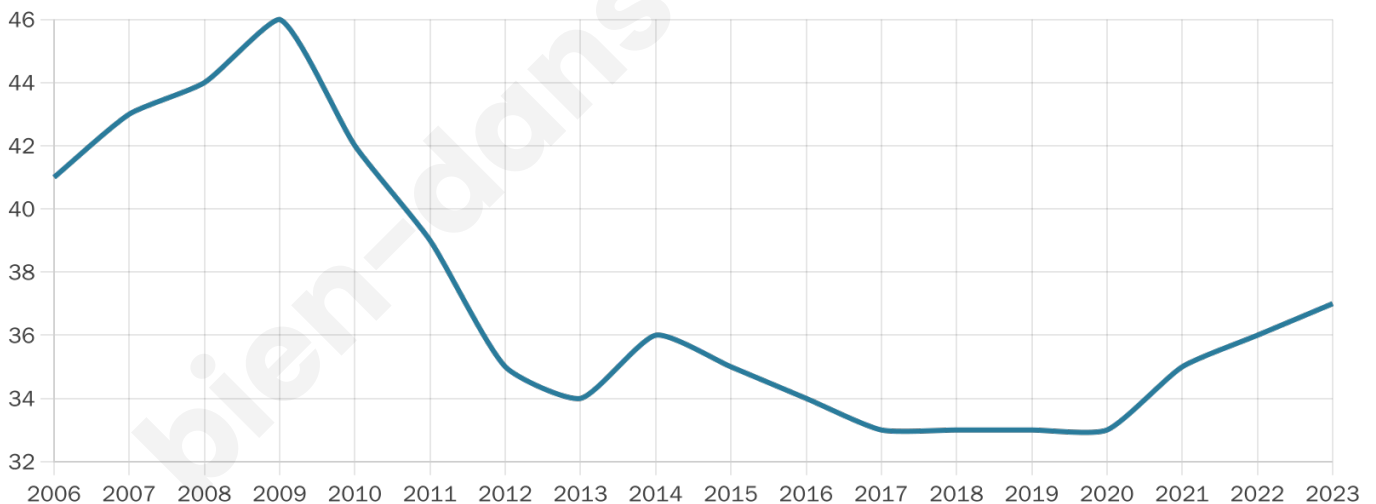

Version web

Ville de Volvent

Présenté par

BIEN dans
ma **VILLE** 

Sommaire

Situation géographique	3
Statistiques sur la population	4
Evolution du nombre d'habitants	4
Tranche d'âge	5
0-14 ans	5
15-29 ans	5
30-44 ans	5
45-59 ans	5
60-74 ans	5
75-89 ans	5
90 ans et +	5
Activité professionnelle	5
Agriculteurs	5
Artisans, Commerçants	5
Cadres et sup.	5
Professions intermédiaires	5
Employé	5
Ouvrier	5
Retraité	5
Autres	5
Niveau de diplôme	6
Sans diplôme ou CEP	6
Brevet, BEPC, DNB	6
CAP-BEP ou équivalent	6
BAC ou équivalent	6
BAC+2	6
BAC+3 ou +4	6
BAC+5 ou plus	6
Composition des ménages	6
Couple sans enfant	6
Couple avec enfant(s)	6
Famille monoparentale	6
Colocation / Autre	6
Personnes seules	6
Profils électoraux	7
Premier tour	7
Sécurité	8
Evolution du nombre d'infractions	8
Pour comparer	9
Services à la population	10
Commerce	10
Éducation	10
Villes autour de Volvent	12

37

Age moyen

44 ans

Pop active

27%

Taux chômage

5.9%

Pop densité

2 h/km²

Revenu moyen

NC

Evolution du nombre d'habitants

Sources : Institut national de la statistique et des études économiques (insee) selon Les dernières parutions officielles de 2024 portant sur les années 2020, 2021 et 2022.