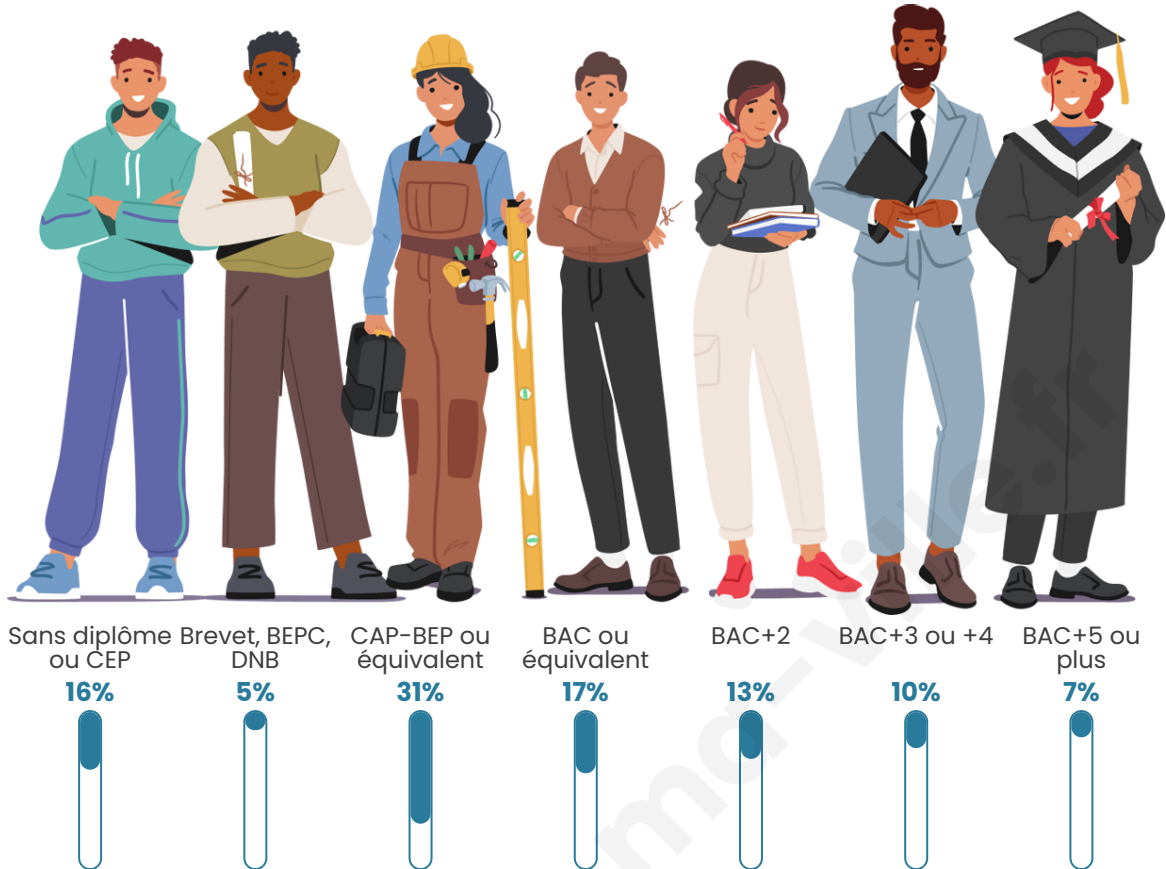

Version web

Ville de Volonne

Présenté par

BIEN dans
ma **VILLE** 

Sommaire

Situation géographique	3
Statistiques sur la population	4
Evolution du nombre d'habitants	4
Tranche d'âge	5
0-14 ans	5
15-29 ans	5
30-44 ans	5
45-59 ans	5
60-74 ans	5
75-89 ans	5
90 ans et +	5
Activité professionnelle	5
Agriculteurs	5
Artisans, Commerçants	5
Cadres et sup.	5
Professions intermédiaires	5
Employé	5
Ouvrier	5
Retraité	5
Autres	5
Niveau de diplôme	6
Sans diplôme ou CEP	6
Brevet, BEPC, DNB	6
CAP-BEP ou équivalent	6
BAC ou équivalent	6
BAC+2	6
BAC+3 ou +4	6
BAC+5 ou plus	6
Composition des ménages	6
Couple sans enfant	6
Couple avec enfant(s)	6
Famille monoparentale	6
Colocation / Autre	6
Personnes seules	6
Profil électoraux	7
Premier tour	7
Sécurité	8
Evolution du nombre d'infractions	8
Pour comparer	9
Services à la population	10
Commerce	10
Éducation	10
Villes autour de Volonne	11
Avis sur la ville de Volonne	12
Moyenne par critère	12
Villes autour de Volonne	12
Répartition des avis par note	12
Répartition des avis par note	12

Nombre d'habitants

1 633

Age moyen

47 ans

Pop active

46.1%

Taux chômage

8.8%

Pop densité

68 h/km²

Revenu moyen

22 980 €/an

Evolution du nombre d'habitants

Sources : Institut national de la statistique et des études économiques (insee) selon Les dernières parutions officielles de 2024 portant sur les années 2020, 2021 et 2022.

Tranche d'âge

Activité professionnelle

Niveau de diplôme

Composition des ménages

Profils électoraux

Premier tour

	Marine LE PEN	25.15 %
	Emmanuel MACRON	22.81 %
	Jean-Luc MÉLENCHON	20.98 %
	Éric ZEMMOUR	8.35 %
	Valérie PÉCRESSE	5.40 %
	Jean LASSALLE	4.18 %
	Yannick JADOT	3.97 %
	Fabien ROUSSEL	3.16 %
	Anne HIDALGO	2.04 %
	Nicolas DUPONT-AIGNAN	1.83 %
	Philippe POUTOU	1.12 %
	Nathalie ARTHAUD	1.02 %