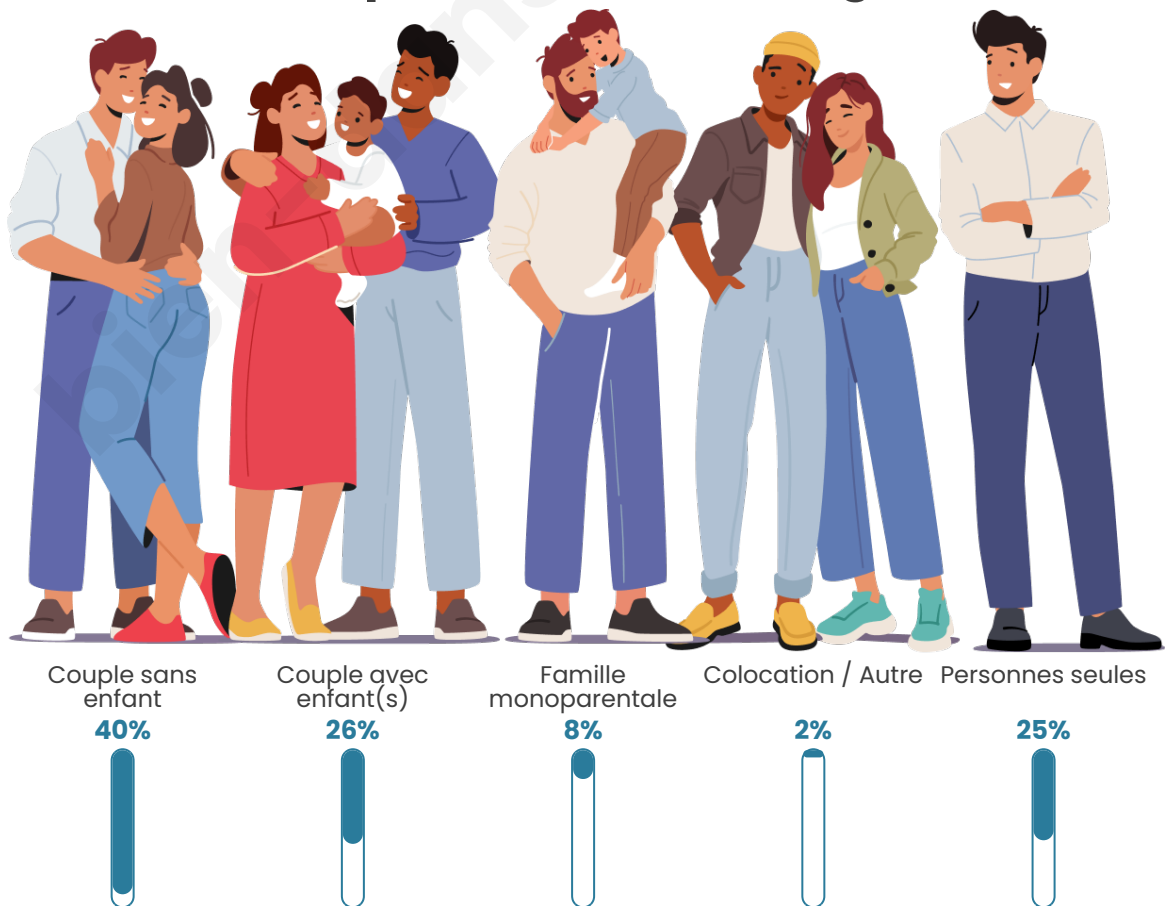

Tranche d'âge

Activité professionnelle

Niveau de diplôme

Composition des ménages

Profils électoraux

Premier tour

	Marine LE PEN	25.15 %
	Emmanuel MACRON	22.81 %
	Jean-Luc MÉLENCHON	20.98 %
	Éric ZEMMOUR	8.35 %
	Valérie PÉCRESSE	5.40 %
	Jean LASSALLE	4.18 %
	Yannick JADOT	3.97 %
	Fabien ROUSSEL	3.16 %
	Anne HIDALGO	2.04 %
	Nicolas DUPONT-AIGNAN	1.83 %
	Philippe POUTOU	1.12 %
	Nathalie ARTHAUD	1.02 %