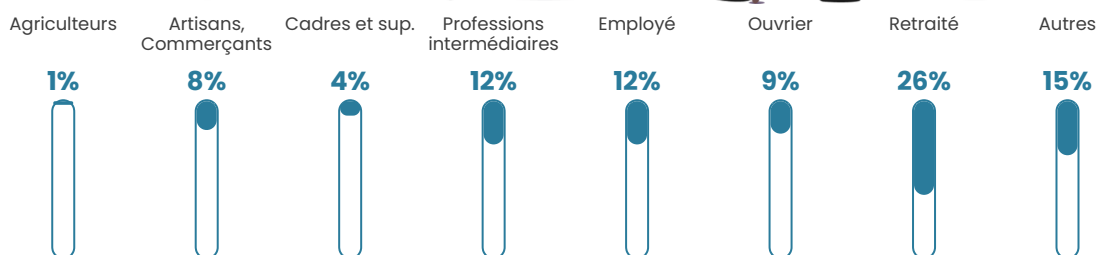

Pop densité

68 h/km²

Revenu moyen

22 980 €/an

Evolution du nombre d'habitants

Sources : Institut national de la statistique et des études économiques (insee) selon Les dernières parutions officielles de 2024 portant sur les années 2020, 2021 et 2022.

Tranche d'âge

Activité professionnelle

Niveau de diplôme

Composition des ménages

Profils électoraux

Premier tour

	Marine LE PEN	25.15 %
	Emmanuel MACRON	22.81 %
	Jean-Luc MÉLENCHON	20.98 %
	Éric ZEMMOUR	8.35 %
	Valérie PÉCRESSE	5.40 %
	Jean LASSALLE	4.18 %
	Yannick JADOT	3.97 %
	Fabien ROUSSEL	3.16 %
	Anne HIDALGO	2.04 %
	Nicolas DUPONT-AIGNAN	1.83 %
	Philippe POUTOU	1.12 %
	Nathalie ARTHAUD	1.02 %