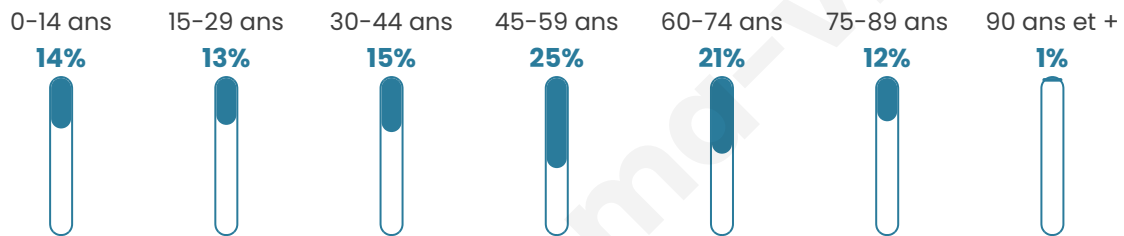

Version web

Ville de Volonne

Présenté par

BIEN dans
ma **VILLE** 

Sommaire

Situation géographique	3
Statistiques sur la population	4
Evolution du nombre d'habitants	4
Tranche d'âge	5
0-14 ans	5
15-29 ans	5
30-44 ans	5
45-59 ans	5
60-74 ans	5
75-89 ans	5
90 ans et +	5
Activité professionnelle	5
Agriculteurs	5
Artisans, Commerçants	5
Cadres et sup.	5
Professions intermédiaires	5
Employé	5
Ouvrier	5
Retraité	5
Autres	5
Niveau de diplôme	6
Sans diplôme ou CEP	6
Brevet, BEPC, DNB	6
CAP-BEP ou équivalent	6
BAC ou équivalent	6
BAC+2	6
BAC+3 ou +4	6
BAC+5 ou plus	6
Composition des ménages	6
Couple sans enfant	6
Couple avec enfant(s)	6
Famille monoparentale	6
Colocation / Autre	6
Personnes seules	6
Profil électoraux	7
Premier tour	7
Sécurité	8
Evolution du nombre d'infractions	8
Pour comparer	9
Services à la population	10
Commerce	10
Éducation	10
Villes autour de Volonne	11
Avis sur la ville de Volonne	12
Moyenne par critère	12
Villes autour de Volonne	12
Répartition des avis par note	12
Répartition des avis par note	12

Nombre d'habitants

1 633

Age moyen

47 ans

Pop active

46.1%

Taux chômage

8.8%

Pop densité

68 h/km²

Revenu moyen

22 980 €/an

Evolution du nombre d'habitants

Sources : Institut national de la statistique et des études économiques (insee) selon Les dernières parutions officielles de 2024 portant sur les années 2020, 2021 et 2022.

Tranche d'âge

Activité professionnelle

Niveau de diplôme

Composition des ménages

Profils électoraux

Premier tour

	Marine LE PEN	25.15 %
	Emmanuel MACRON	22.81 %
	Jean-Luc MÉLENCHON	20.98 %
	Éric ZEMMOUR	8.35 %
	Valérie PÉCRESSE	5.40 %
	Jean LASSALLE	4.18 %
	Yannick JADOT	3.97 %
	Fabien ROUSSEL	3.16 %
	Anne HIDALGO	2.04 %
	Nicolas DUPONT-AIGNAN	1.83 %
	Philippe POUTOU	1.12 %
	Nathalie ARTHAUD	1.02 %