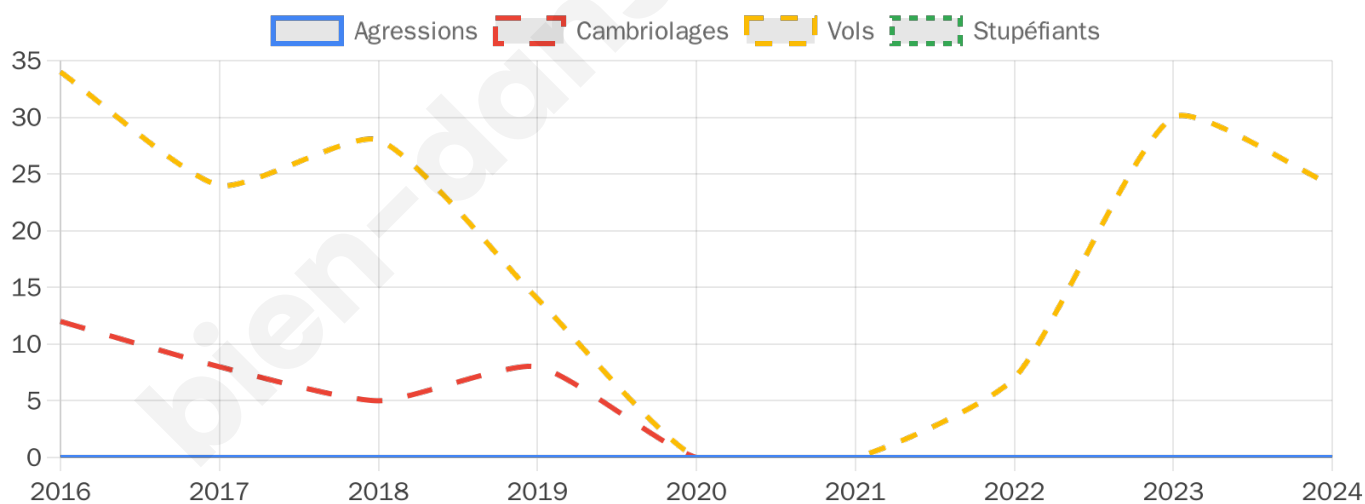

Second tour

	Emmanuel MACRON	50,91 %
	Marine LE PEN	49,09 %

1 253 inscrits

Participation : 78.05%

Votes blancs : 8.59%

Votes nuls : 1.64%

1 253 inscrits

Participation : 79.89%

24

Stupéfiants

0

Evolution du nombre d'infractions

Pour comparer

(en proportion du nombre d'habitants)

Sources : Bases statistiques communale, départementale et régionale de la délinquance enregistrée par la police et la gendarmerie nationales selon les dernières parutions officielles de 2025 portant sur l'année 2024 ([data.gouv](https://data.gouv.fr)).