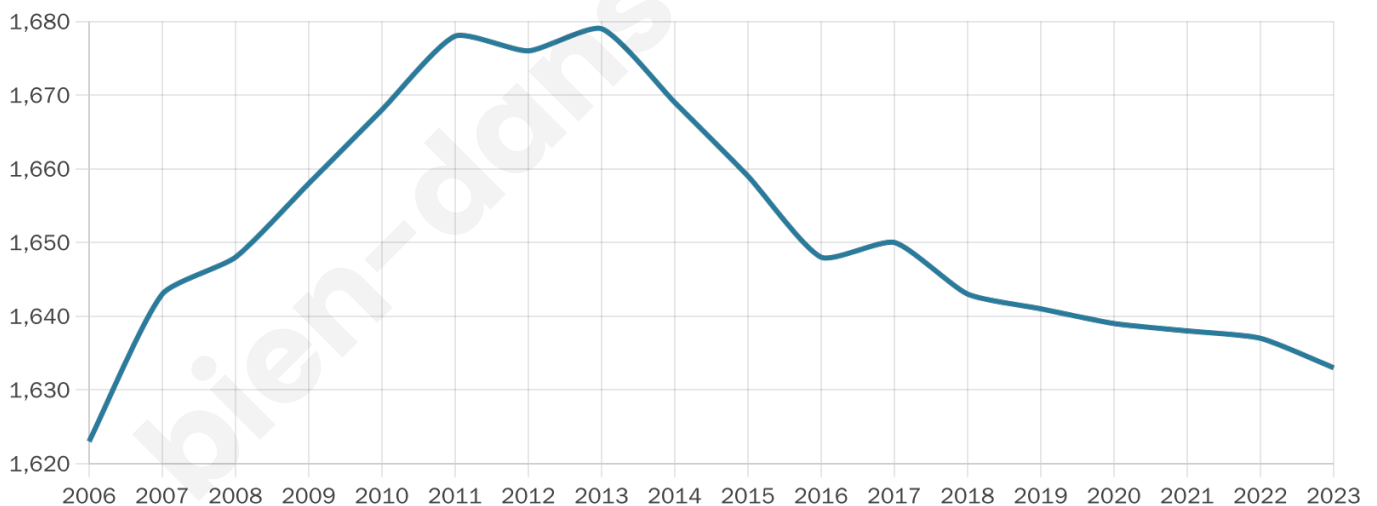

Version web

Ville de Volonne

Présenté par

BIEN dans
ma **VILLE** 

Sommaire

Situation géographique	3
Statistiques sur la population	4
Evolution du nombre d'habitants	4
Tranche d'âge	5
0-14 ans	5
15-29 ans	5
30-44 ans	5
45-59 ans	5
60-74 ans	5
75-89 ans	5
90 ans et +	5
Activité professionnelle	5
Agriculteurs	5
Artisans, Commerçants	5
Cadres et sup.	5
Professions intermédiaires	5
Employé	5
Ouvrier	5
Retraité	5
Autres	5
Niveau de diplôme	6
Sans diplôme ou CEP	6
Brevet, BEPC, DNB	6
CAP-BEP ou équivalent	6
BAC ou équivalent	6
BAC+2	6
BAC+3 ou +4	6
BAC+5 ou plus	6
Composition des ménages	6
Couple sans enfant	6
Couple avec enfant(s)	6
Famille monoparentale	6
Colocation / Autre	6
Personnes seules	6
Profil électoraux	7
Premier tour	7
Sécurité	8
Evolution du nombre d'infractions	8
Pour comparer	9
Services à la population	10
Commerce	10
Éducation	10
Villes autour de Volonne	11
Avis sur la ville de Volonne	12
Moyenne par critère	12
Villes autour de Volonne	12
Répartition des avis par note	12
Répartition des avis par note	12

Nombre d'habitants

1 633

Age moyen

47 ans

Pop active

46.1%

Taux chômage

8.8%

Pop densité

68 h/km²

Revenu moyen

22 980 €/an

Evolution du nombre d'habitants

Sources : Institut national de la statistique et des études économiques (insee) selon Les dernières parutions officielles de 2024 portant sur les années 2020, 2021 et 2022.

Tranche d'âge

Activité professionnelle

Niveau de diplôme

Composition des ménages

Profils électoraux

Premier tour

	Marine LE PEN	25.15 %
	Emmanuel MACRON	22.81 %
	Jean-Luc MÉLENCHON	20.98 %
	Éric ZEMMOUR	8.35 %
	Valérie PÉCRESSE	5.40 %
	Jean LASSALLE	4.18 %
	Yannick JADOT	3.97 %
	Fabien ROUSSEL	3.16 %
	Anne HIDALGO	2.04 %
	Nicolas DUPONT-AIGNAN	1.83 %
	Philippe POUTOU	1.12 %
	Nathalie ARTHAUD	1.02 %