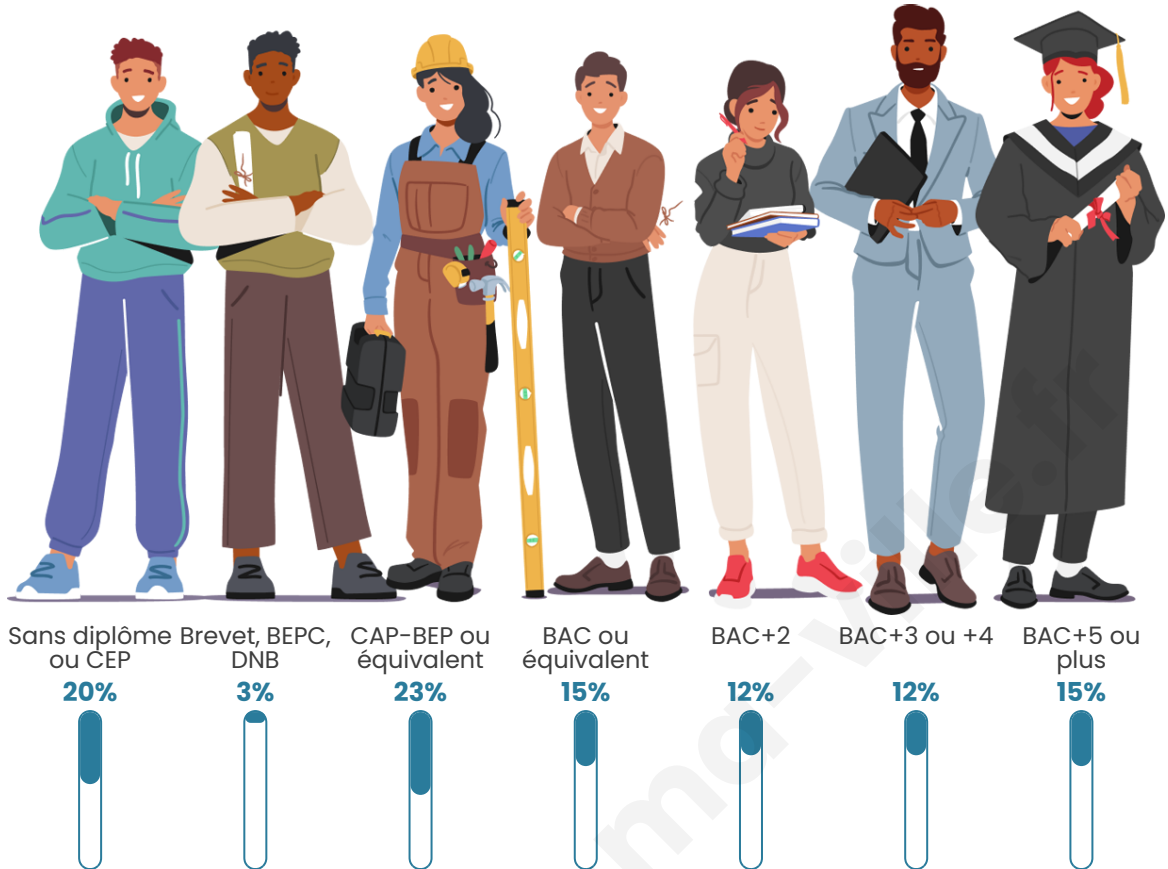

Tranche d'âge

Activité professionnelle

Niveau de diplôme

Composition des ménages

Profils électoraux

Premier tour

	Emmanuel MACRON	36.14 %
	Marine LE PEN	22.00 %
	Jean-Luc MÉLENCHON	17.32 %
	Éric ZEMMOUR	6.74 %
	Yannick JADOT	3.65 %
	Valérie PÉCRESE	3.65 %
	Anne HIDALGO	2.90 %
	Jean LASSALLE	2.81 %
	Nicolas DUPONT-AIGNAN	2.34 %
	Fabien ROUSSEL	1.31 %
	Philippe POUTOU	0.66 %
	Nathalie ARTHAUD	0.47 %