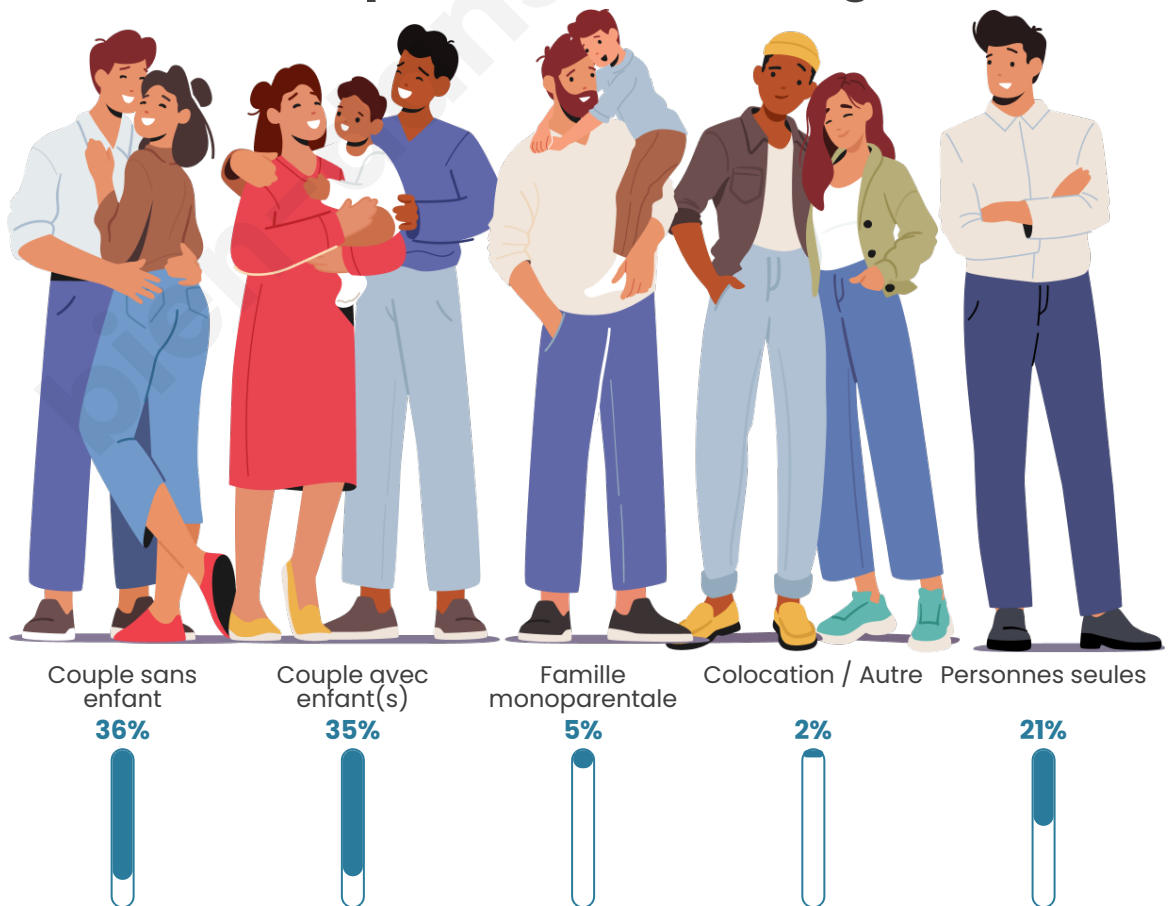

Tranche d'âge

Activité professionnelle

Niveau de diplôme

Composition des ménages

Profils électoraux

Premier tour

	Emmanuel MACRON	36.14 %
	Marine LE PEN	22.00 %
	Jean-Luc MÉLENCHON	17.32 %
	Éric ZEMMOUR	6.74 %
	Yannick JADOT	3.65 %
	Valérie PÉCRESE	3.65 %
	Anne HIDALGO	2.90 %
	Jean LASSALLE	2.81 %
	Nicolas DUPONT-AIGNAN	2.34 %
	Fabien ROUSSEL	1.31 %
	Philippe POUTOU	0.66 %
	Nathalie ARTHAUD	0.47 %