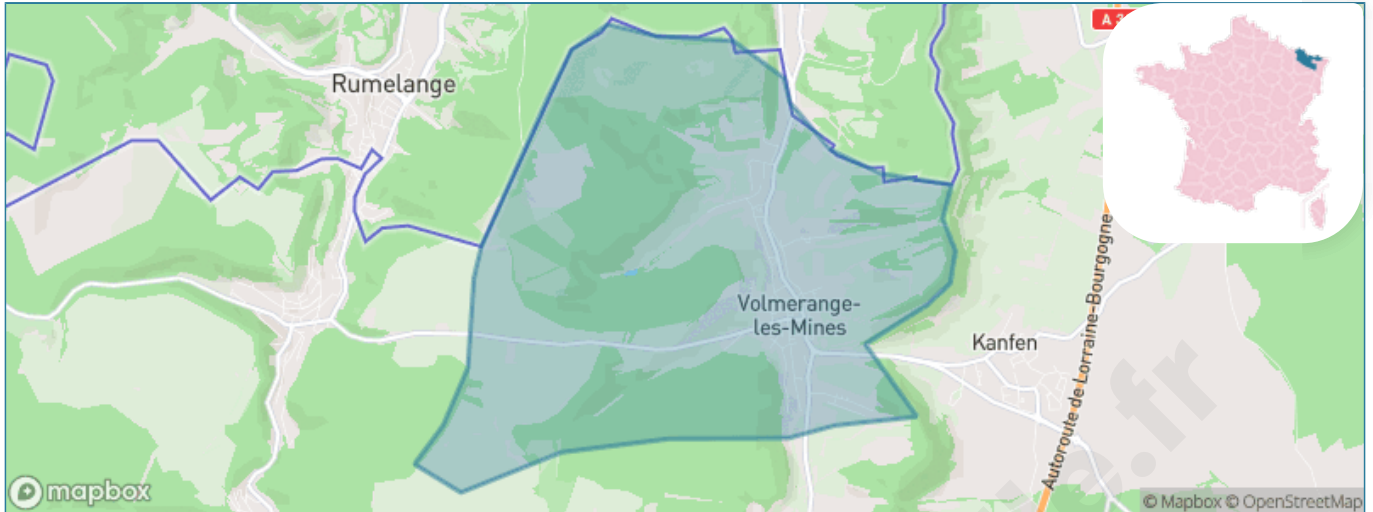

Version web

Ville de Volmerange-les- Mines

Présenté par

BIEN dans
ma **VILLE** 

Sommaire

Situation géographique	3
Statistiques sur la population	4
Evolution du nombre d'habitants	4
Tranche d'âge	5
0-14 ans	5
15-29 ans	5
30-44 ans	5
45-59 ans	5
60-74 ans	5
75-89 ans	5
90 ans et +	5
Activité professionnelle	5
Agriculteurs	5
Artisans, Commerçants	5
Cadres et sup.	5
Professions intermédiaires	5
Employé	5
Ouvrier	5
Retraité	5
Autres	5
Niveau de diplôme	6
Sans diplôme ou CEP	6
Brevet, BEPC, DNB	6
CAP-BEP ou équivalent	6
BAC ou équivalent	6
BAC+2	6
BAC+3 ou +4	6
BAC+5 ou plus	6
Composition des ménages	6
Couple sans enfant	6
Couple avec enfant(s)	6
Famille monoparentale	6
Colocation / Autre	6
Personnes seules	6
Profils électoraux	7
Premier tour	7
Sécurité	8
Evolution du nombre d'infractions	8
Pour comparer	9
Services à la population	10
Commerce	10
Éducation	10
Villes autour de Volmerange-les-Mines	11

Situation géographique

i Informations clés

- **Région** : Grand Est
- **Département** : Moselle
- **Code postal** : 57330
- **Superficie** : 12 km²

Statistiques sur la population

Nombre d'habitants

2 289

Age moyen