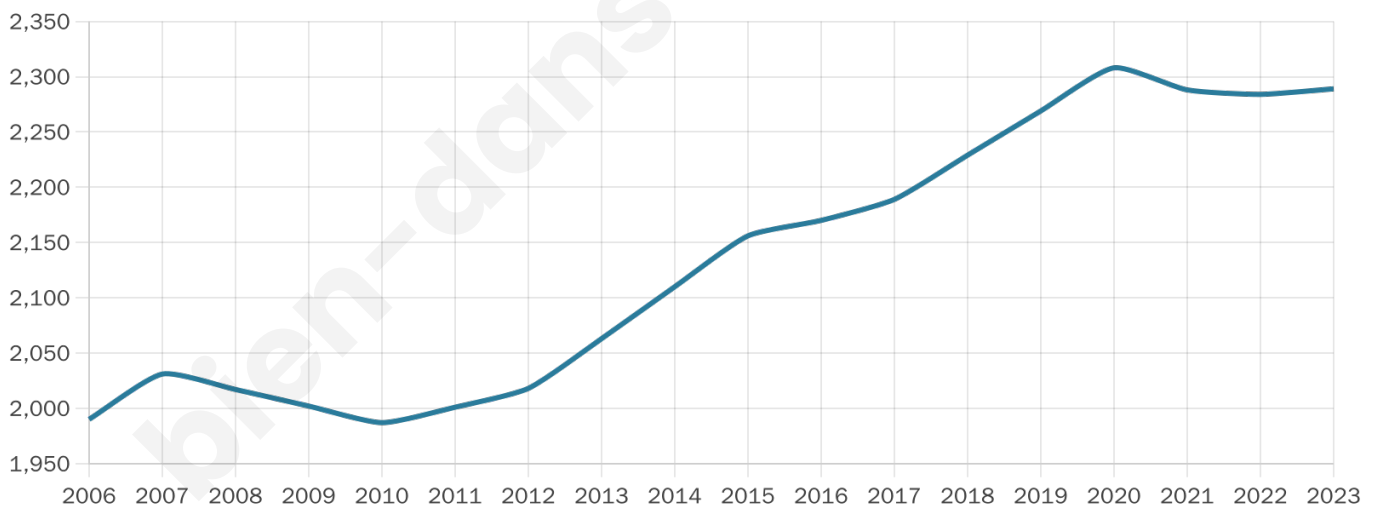

Version web

Ville de Volmerange-les- Mines

Présenté par

BIEN dans
ma **VILLE** 

Sommaire

Situation géographique	3
Statistiques sur la population	4
Evolution du nombre d'habitants	4
Tranche d'âge	5
0-14 ans	5
15-29 ans	5
30-44 ans	5
45-59 ans	5
60-74 ans	5
75-89 ans	5
90 ans et +	5
Activité professionnelle	5
Agriculteurs	5
Artisans, Commerçants	5
Cadres et sup.	5
Professions intermédiaires	5
Employé	5
Ouvrier	5
Retraité	5
Autres	5
Niveau de diplôme	6
Sans diplôme ou CEP	6
Brevet, BEPC, DNB	6
CAP-BEP ou équivalent	6
BAC ou équivalent	6
BAC+2	6
BAC+3 ou +4	6
BAC+5 ou plus	6
Composition des ménages	6
Couple sans enfant	6
Couple avec enfant(s)	6
Famille monoparentale	6
Colocation / Autre	6
Personnes seules	6
Profils électoraux	7
Premier tour	7
Sécurité	8
Evolution du nombre d'infractions	8
Pour comparer	9
Services à la population	10
Commerce	10
Éducation	10
Villes autour de Volmerange-les-Mines	11

40 ans

Pop active

52.9%

Taux chômage

6.8%

Pop densité

191 h/km²

Revenu moyen

34 130 €/an

Evolution du nombre d'habitants

Sources : Institut national de la statistique et des études économiques (insee) selon Les dernières parutions officielles de 2024 portant sur les années 2020, 2021 et 2022.