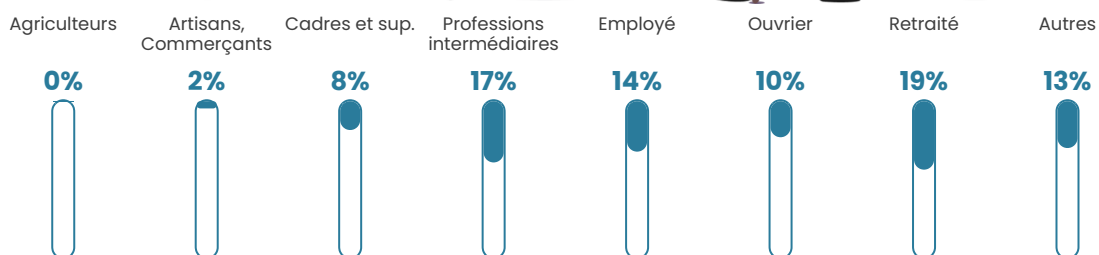

34 130 €/an

Evolution du nombre d'habitants

Sources : Institut national de la statistique et des études économiques (insee) selon Les dernières parutions officielles de 2024 portant sur les années 2020, 2021 et 2022.

Tranche d'âge

Activité professionnelle

Niveau de diplôme

Composition des ménages

Profils électoraux

Premier tour

	Emmanuel MACRON	36.14 %
	Marine LE PEN	22.00 %
	Jean-Luc MÉLENCHON	17.32 %
	Éric ZEMMOUR	6.74 %
	Yannick JADOT	3.65 %
	Valérie PÉCRESE	3.65 %
	Anne HIDALGO	2.90 %
	Jean LASSALLE	2.81 %
	Nicolas DUPONT-AIGNAN	2.34 %
	Fabien ROUSSEL	1.31 %
	Philippe POUTOU	0.66 %
	Nathalie ARTHAUD	0.47 %