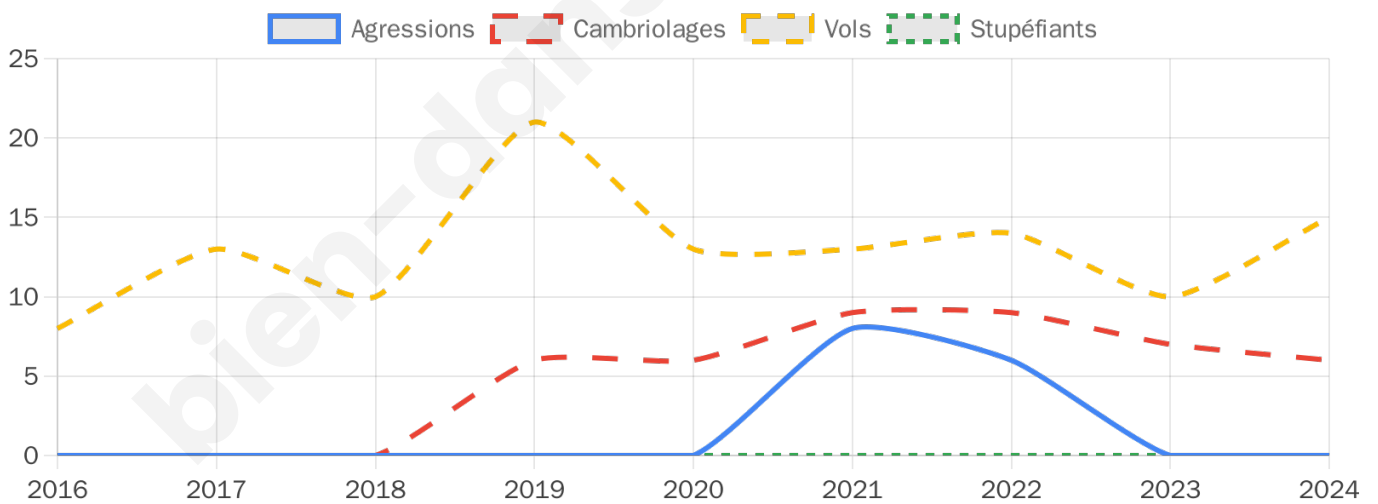

Sécurité

Agressions physiques / sexuelles

0

Cambriolages

6

Vols / dégradations

15

Stupéfiants

0

Evolution du nombre d'infractions