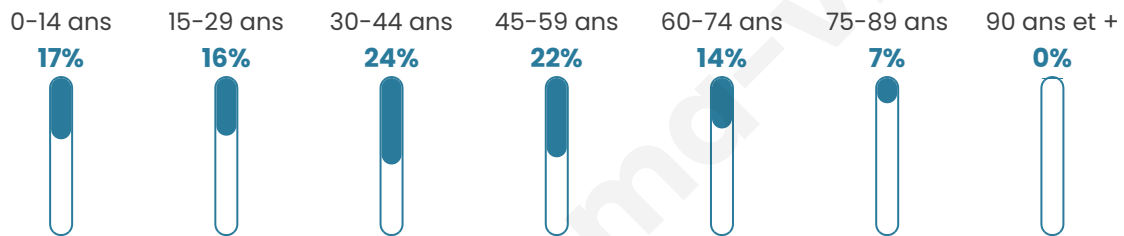

Version web

Ville de Volmerange-les- Mines

Présenté par

BIEN dans
ma **VILLE** 

Sommaire

Situation géographique	3
Statistiques sur la population	4
Evolution du nombre d'habitants	4
Tranche d'âge	5
0-14 ans	5
15-29 ans	5
30-44 ans	5
45-59 ans	5
60-74 ans	5
75-89 ans	5
90 ans et +	5
Activité professionnelle	5
Agriculteurs	5
Artisans, Commerçants	5
Cadres et sup.	5
Professions intermédiaires	5
Employé	5
Ouvrier	5
Retraité	5
Autres	5
Niveau de diplôme	6
Sans diplôme ou CEP	6
Brevet, BEPC, DNB	6
CAP-BEP ou équivalent	6
BAC ou équivalent	6
BAC+2	6
BAC+3 ou +4	6
BAC+5 ou plus	6
Composition des ménages	6
Couple sans enfant	6
Couple avec enfant(s)	6
Famille monoparentale	6
Colocation / Autre	6
Personnes seules	6
Profils électoraux	7
Premier tour	7
Sécurité	8
Evolution du nombre d'infractions	8
Pour comparer	9
Services à la population	10
Commerce	10
Éducation	10
Villes autour de Volmerange-les-Mines	11

40 ans

Pop active

52.9%

Taux chômage

6.8%

Pop densité

191 h/km²

Revenu moyen

34 130 €/an

Evolution du nombre d'habitants

Sources : Institut national de la statistique et des études économiques (insee) selon Les dernières parutions officielles de 2024 portant sur les années 2020, 2021 et 2022.

Tranche d'âge

Activité professionnelle

Niveau de diplôme

Composition des ménages

Profils électoraux

Premier tour

	Emmanuel MACRON	36.14 %
	Marine LE PEN	22.00 %
	Jean-Luc MÉLENCHON	17.32 %
	Éric ZEMMOUR	6.74 %
	Yannick JADOT	3.65 %
	Valérie PÉCRESE	3.65 %
	Anne HIDALGO	2.90 %
	Jean LASSALLE	2.81 %
	Nicolas DUPONT-AIGNAN	2.34 %
	Fabien ROUSSEL	1.31 %
	Philippe POUTOU	0.66 %
	Nathalie ARTHAUD	0.47 %