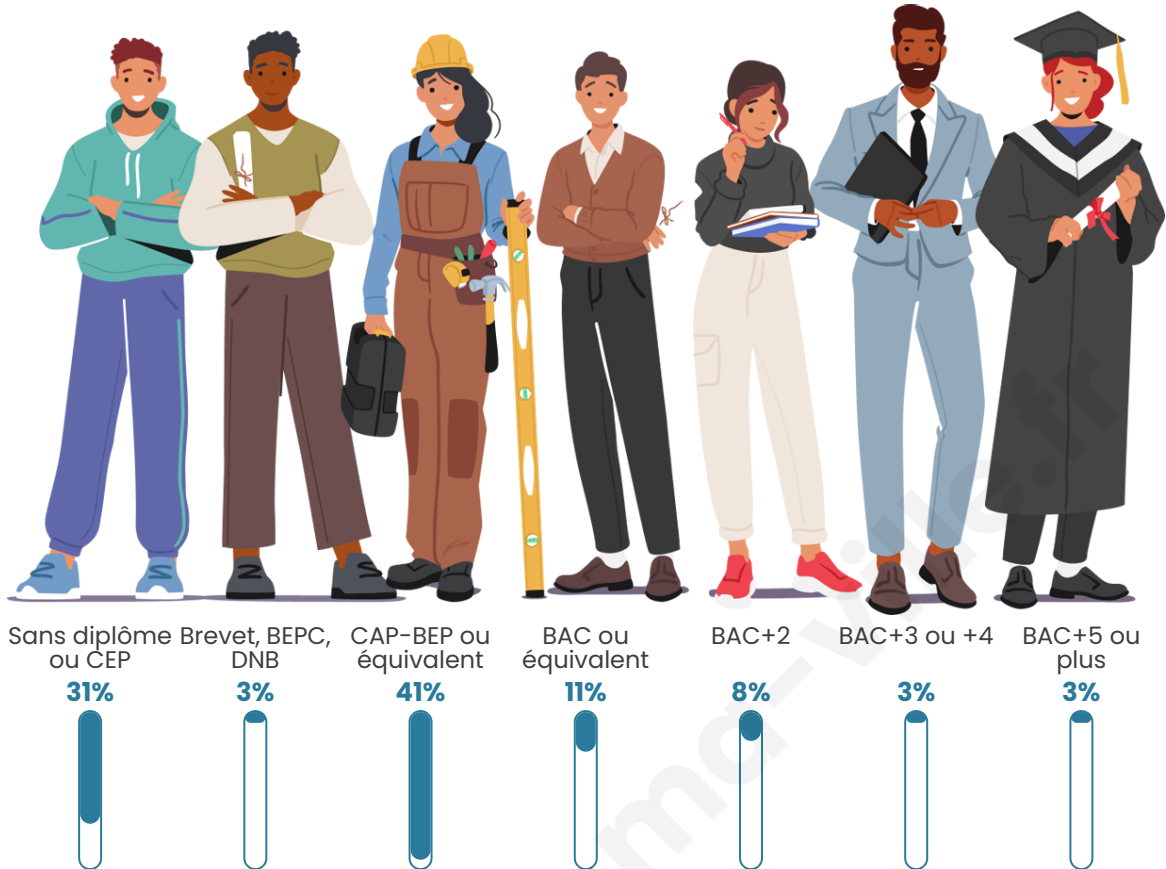

Tranche d'âge

Activité professionnelle

Niveau de diplôme

Composition des ménages

Profils électoraux

Premier tour

	Marine LE PEN	43.24 %
	Emmanuel MACRON	15.68 %
	Jean-Luc MÉLENCHON	12.43 %
	Nicolas DUPONT-AIGNAN	9.73 %
	Éric ZEMMOUR	8.65 %
	Yannick JADOT	3.78 %
	Valérie PÉCRESE	3.24 %
	Fabien ROUSSEL	2.16 %
	Nathalie ARTHAUD	1.08 %
	Jean LASSALLE	0.00 %
	Anne HIDALGO	0.00 %
	Philippe POUTOU	0.00 %