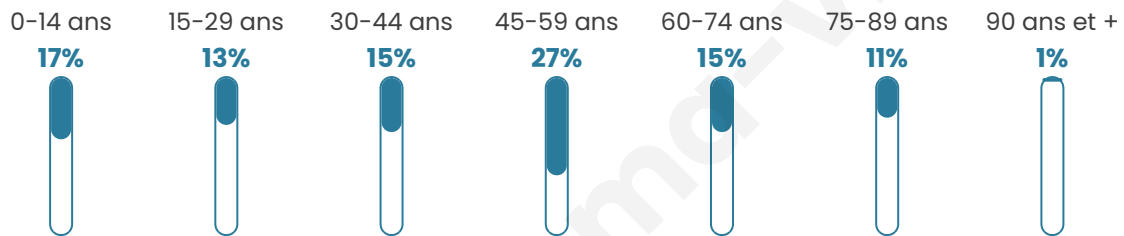

Version web

Ville de Volksberg

Présenté par

BIEN dans
ma **VILLE** 

Sommaire

Situation géographique	3
Statistiques sur la population	4
Evolution du nombre d'habitants	4
Tranche d'âge	5
0-14 ans	5
15-29 ans	5
30-44 ans	5
45-59 ans	5
60-74 ans	5
75-89 ans	5
90 ans et +	5
Activité professionnelle	5
Agriculteurs	5
Artisans, Commerçants	5
Cadres et sup.	5
Professions intermédiaires	5
Employé	5
Ouvrier	5
Retraité	5
Autres	5
Niveau de diplôme	6
Sans diplôme ou CEP	6
Brevet, BEPC, DNB	6
CAP-BEP ou équivalent	6
BAC ou équivalent	6
BAC+2	6
BAC+3 ou +4	6
BAC+5 ou plus	6
Composition des ménages	6
Couple sans enfant	6
Couple avec enfant(s)	6
Famille monoparentale	6
Colocation / Autre	6
Personnes seules	6
Profils électoraux	7
Premier tour	7
Sécurité	8
Evolution du nombre d'infractions	8
Pour comparer	9
Services à la population	10
Commerce	10
Éducation	10
Villes autour de Volksberg	11

44 ans

Pop active

46.7%

Taux chômage

9.9%

Pop densité

39 h/km²

Revenu moyen

20 940 €/an

Evolution du nombre d'habitants

Sources : Institut national de la statistique et des études économiques (insee) selon Les dernières parutions officielles de 2024 portant sur les années 2020, 2021 et 2022.

Tranche d'âge

Activité professionnelle

Niveau de diplôme

Composition des ménages

Profils électoraux

Premier tour

	Marine LE PEN	43.24 %
	Emmanuel MACRON	15.68 %
	Jean-Luc MÉLENCHON	12.43 %
	Nicolas DUPONT-AIGNAN	9.73 %
	Éric ZEMMOUR	8.65 %
	Yannick JADOT	3.78 %
	Valérie PÉCRESE	3.24 %
	Fabien ROUSSEL	2.16 %
	Nathalie ARTHAUD	1.08 %
	Jean LASSALLE	0.00 %
	Anne HIDALGO	0.00 %
	Philippe POUTOU	0.00 %