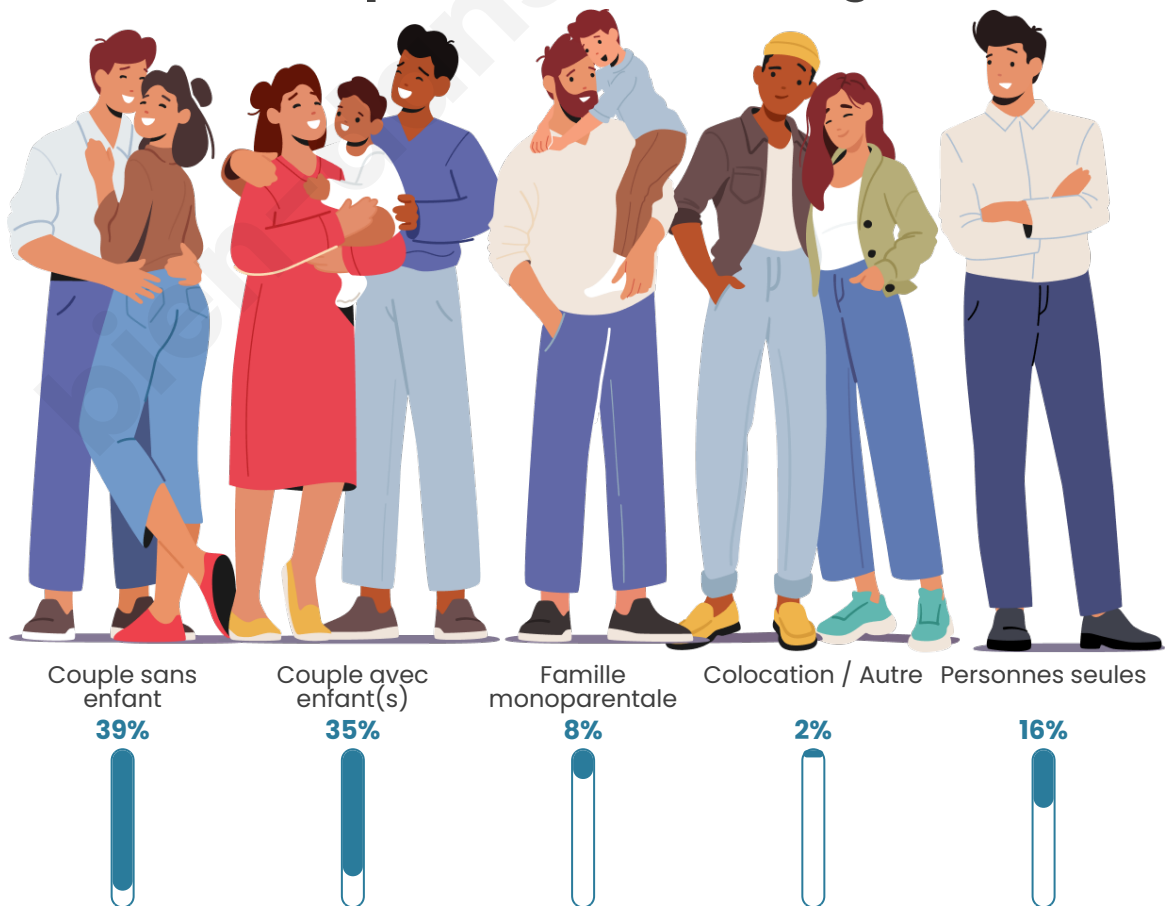

Tranche d'âge

Activité professionnelle

Niveau de diplôme

Composition des ménages

Profils électoraux

Premier tour

	Marine LE PEN	43.24 %
	Emmanuel MACRON	15.68 %
	Jean-Luc MÉLENCHON	12.43 %
	Nicolas DUPONT-AIGNAN	9.73 %
	Éric ZEMMOUR	8.65 %
	Yannick JADOT	3.78 %
	Valérie PÉCRESE	3.24 %
	Fabien ROUSSEL	2.16 %
	Nathalie ARTHAUD	1.08 %
	Jean LASSALLE	0.00 %
	Anne HIDALGO	0.00 %
	Philippe POUTOU	0.00 %