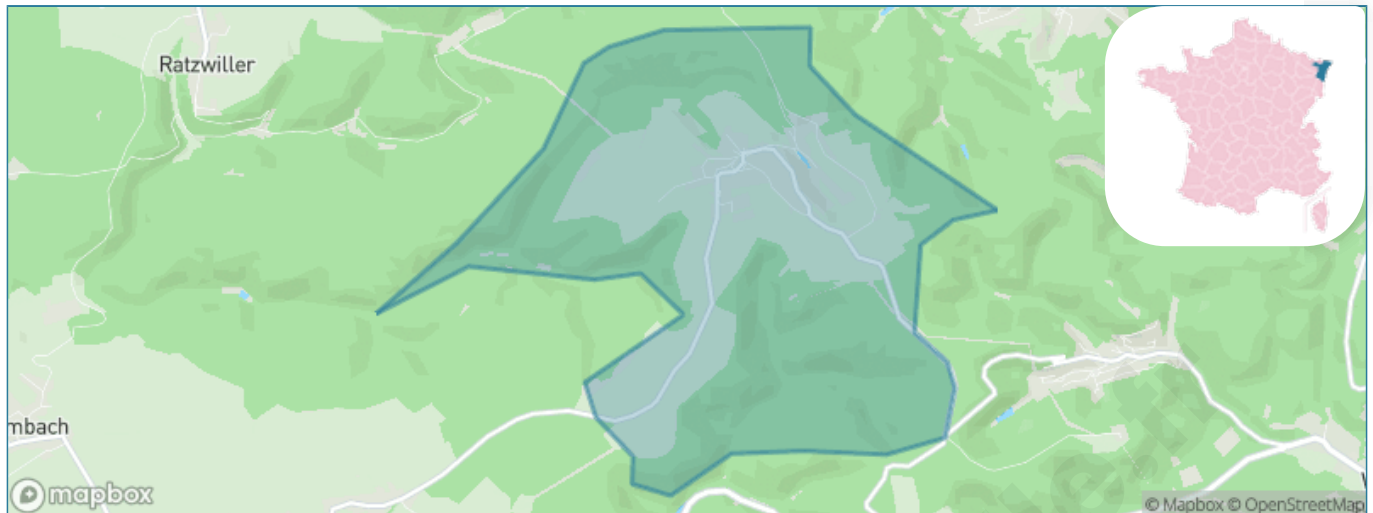

Version web

Ville de Volksberg

Présenté par

BIEN dans
ma **VILLE** 

Sommaire

Situation géographique	3
Statistiques sur la population	4
Evolution du nombre d'habitants	4
Tranche d'âge	5
0-14 ans	5
15-29 ans	5
30-44 ans	5
45-59 ans	5
60-74 ans	5
75-89 ans	5
90 ans et +	5
Activité professionnelle	5
Agriculteurs	5
Artisans, Commerçants	5
Cadres et sup.	5
Professions intermédiaires	5
Employé	5
Ouvrier	5
Retraité	5
Autres	5
Niveau de diplôme	6
Sans diplôme ou CEP	6
Brevet, BEPC, DNB	6
CAP-BEP ou équivalent	6
BAC ou équivalent	6
BAC+2	6
BAC+3 ou +4	6
BAC+5 ou plus	6
Composition des ménages	6
Couple sans enfant	6
Couple avec enfant(s)	6
Famille monoparentale	6
Colocation / Autre	6
Personnes seules	6
Profils électoraux	7
Premier tour	7
Sécurité	8
Evolution du nombre d'infractions	8
Pour comparer	9
Services à la population	10
Commerce	10
Éducation	10
Villes autour de Volksberg	11

Situation géographique

i Informations clés

- **Région** : Grand Est
- **Département** : Bas-Rhin
- **Code postal** : 67290
- **Superficie** : 9 km²

Statistiques sur la population

Nombre d'habitants

353

Age moyen