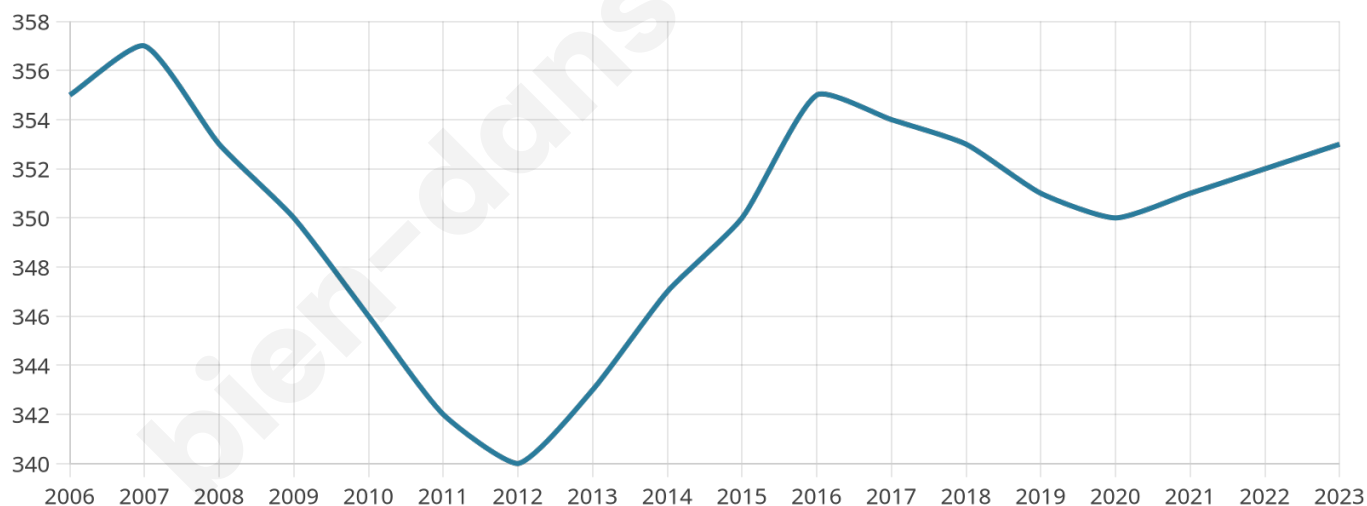

Version web

Ville de Volksberg

Présenté par

BIEN dans
ma **VILLE** 

Sommaire

Situation géographique	3
Statistiques sur la population	4
Evolution du nombre d'habitants	4
Tranche d'âge	5
0-14 ans	5
15-29 ans	5
30-44 ans	5
45-59 ans	5
60-74 ans	5
75-89 ans	5
90 ans et +	5
Activité professionnelle	5
Agriculteurs	5
Artisans, Commerçants	5
Cadres et sup.	5
Professions intermédiaires	5
Employé	5
Ouvrier	5
Retraité	5
Autres	5
Niveau de diplôme	6
Sans diplôme ou CEP	6
Brevet, BEPC, DNB	6
CAP-BEP ou équivalent	6
BAC ou équivalent	6
BAC+2	6
BAC+3 ou +4	6
BAC+5 ou plus	6
Composition des ménages	6
Couple sans enfant	6
Couple avec enfant(s)	6
Famille monoparentale	6
Colocation / Autre	6
Personnes seules	6
Profils électoraux	7
Premier tour	7
Sécurité	8
Evolution du nombre d'infractions	8
Pour comparer	9
Services à la population	10
Commerce	10
Éducation	10
Villes autour de Volksberg	11

Situation géographique

i Informations clés

- **Région** : Grand Est
- **Département** : Bas-Rhin
- **Code postal** : 67290
- **Superficie** : 9 km²

Statistiques sur la population

Nombre d'habitants

353

Age moyen

44 ans

Pop active

46.7%

Taux chômage

9.9%

Pop densité

39 h/km²

Revenu moyen

20 940 €/an

Evolution du nombre d'habitants

Sources : Institut national de la statistique et des études économiques (insee) selon Les dernières parutions officielles de 2024 portant sur les années 2020, 2021 et 2022.