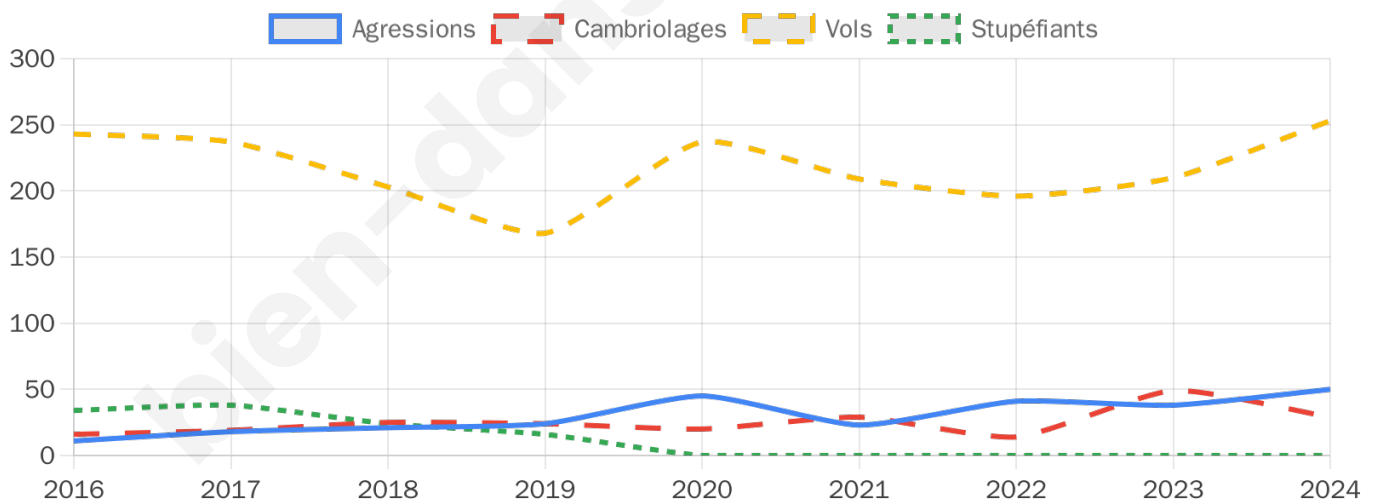

8 692 inscrits

Participation : 85.35%

Votes blancs : 1.32%

Votes nuls : 0.40%

Second tour

	Emmanuel MACRON	77,11 %
	Marine LE PEN	22,89 %

8 703 inscrits

Participation : 81.78%

Votes blancs : 5.31%

Votes nuls : 1.38%

Sécurité

Agressions physiques / sexuelles

50

Cambriolages

29

Vols / dégradations

253

Stupéfiants

0

Evolution du nombre d'infractions

Pour comparer

(en proportion du nombre d'habitants)

Sources : Bases statistiques communale, départementale et régionale de la délinquance enregistrée par la police et la gendarmerie nationales selon les dernières parutions officielles de 2025 portant sur l'année 2024 ([data.gouv](https://data.gouv.fr)).