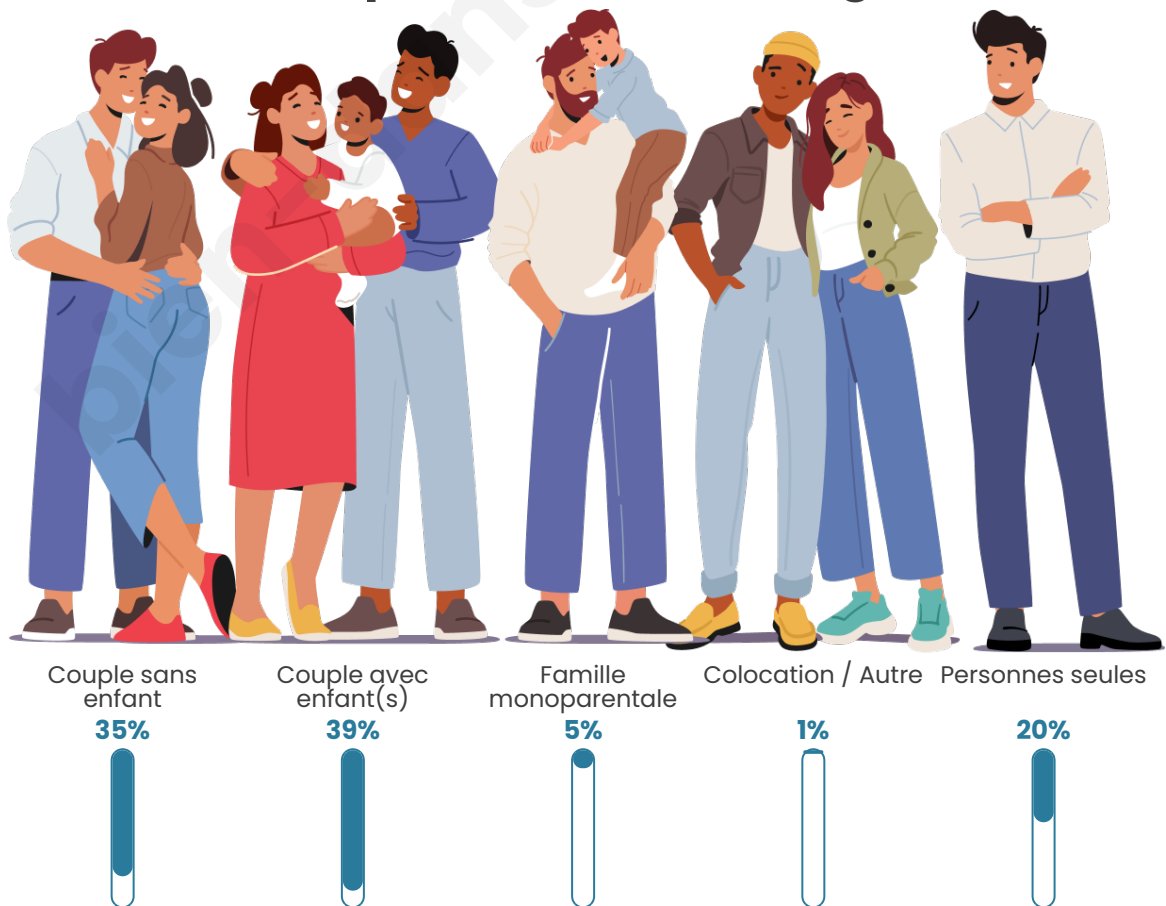

Tranche d'âge

Activité professionnelle

Niveau de diplôme

Composition des ménages

Profils électoraux

Premier tour

	Emmanuel MACRON	39.42 %
	Jean-Luc MÉLENCHON	15.70 %
	Valérie PÉCRESSÉ	10.84 %
	Éric ZEMMOUR	10.00 %
	Marine LE PEN	9.63 %
	Yannick JADOT	7.71 %
	Jean LASSALLE	1.78 %
	Fabien ROUSSEL	1.67 %
	Nicolas DUPONT-AIGNAN	1.45 %
	Anne HIDALGO	1.15 %
	Philippe POUTOU	0.34 %
	Nathalie ARTHAUD	0.30 %