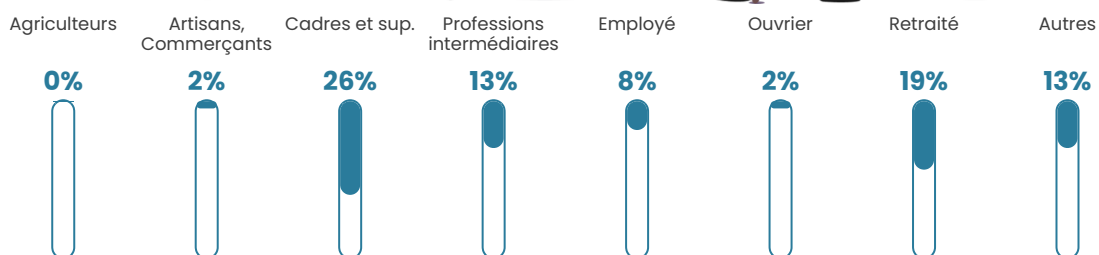

Pop densité

5 312 h/km²

Revenu moyen

35 470 €/an

Evolution du nombre d'habitants

Sources : Institut national de la statistique et des études économiques (insee) selon Les dernières parutions officielles de 2024 portant sur les années 2020, 2021 et 2022.

Tranche d'âge

Activité professionnelle

Niveau de diplôme

Composition des ménages

Profils électoraux

Premier tour

	Emmanuel MACRON	39.42 %
	Jean-Luc MÉLENCHON	15.70 %
	Valérie PÉCRESSÉ	10.84 %
	Éric ZEMMOUR	10.00 %
	Marine LE PEN	9.63 %
	Yannick JADOT	7.71 %
	Jean LASSALLE	1.78 %
	Fabien ROUSSEL	1.67 %
	Nicolas DUPONT-AIGNAN	1.45 %
	Anne HIDALGO	1.15 %
	Philippe POUTOU	0.34 %
	Nathalie ARTHAUD	0.30 %