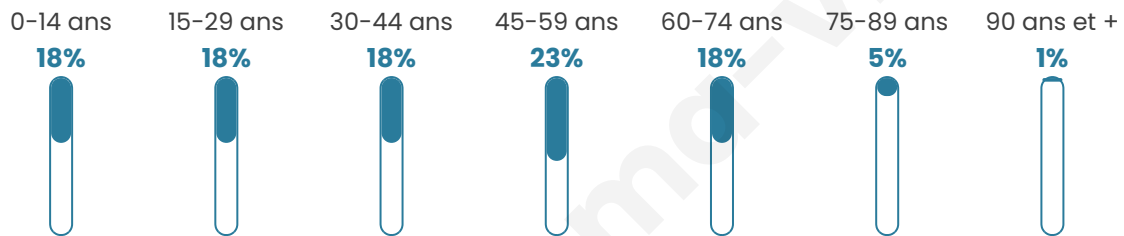

Nombre d'habitants

10 624

Age moyen

40 ans

Pop active

49.6%

Taux chômage

4.2%

Pop densité

5 312 h/km²

Revenu moyen

35 470 €/an

Evolution du nombre d'habitants

Sources : Institut national de la statistique et des études économiques (insee) selon Les dernières parutions officielles de 2024 portant sur les années 2020, 2021 et 2022.

Tranche d'âge

Activité professionnelle

Niveau de diplôme

Composition des ménages

Profils électoraux

Premier tour

	Emmanuel MACRON	39.42 %
	Jean-Luc MÉLENCHON	15.70 %
	Valérie PÉCRESSÉ	10.84 %
	Éric ZEMMOUR	10.00 %
	Marine LE PEN	9.63 %
	Yannick JADOT	7.71 %
	Jean LASSALLE	1.78 %
	Fabien ROUSSEL	1.67 %
	Nicolas DUPONT-AIGNAN	1.45 %
	Anne HIDALGO	1.15 %
	Philippe POUTOU	0.34 %
	Nathalie ARTHAUD	0.30 %