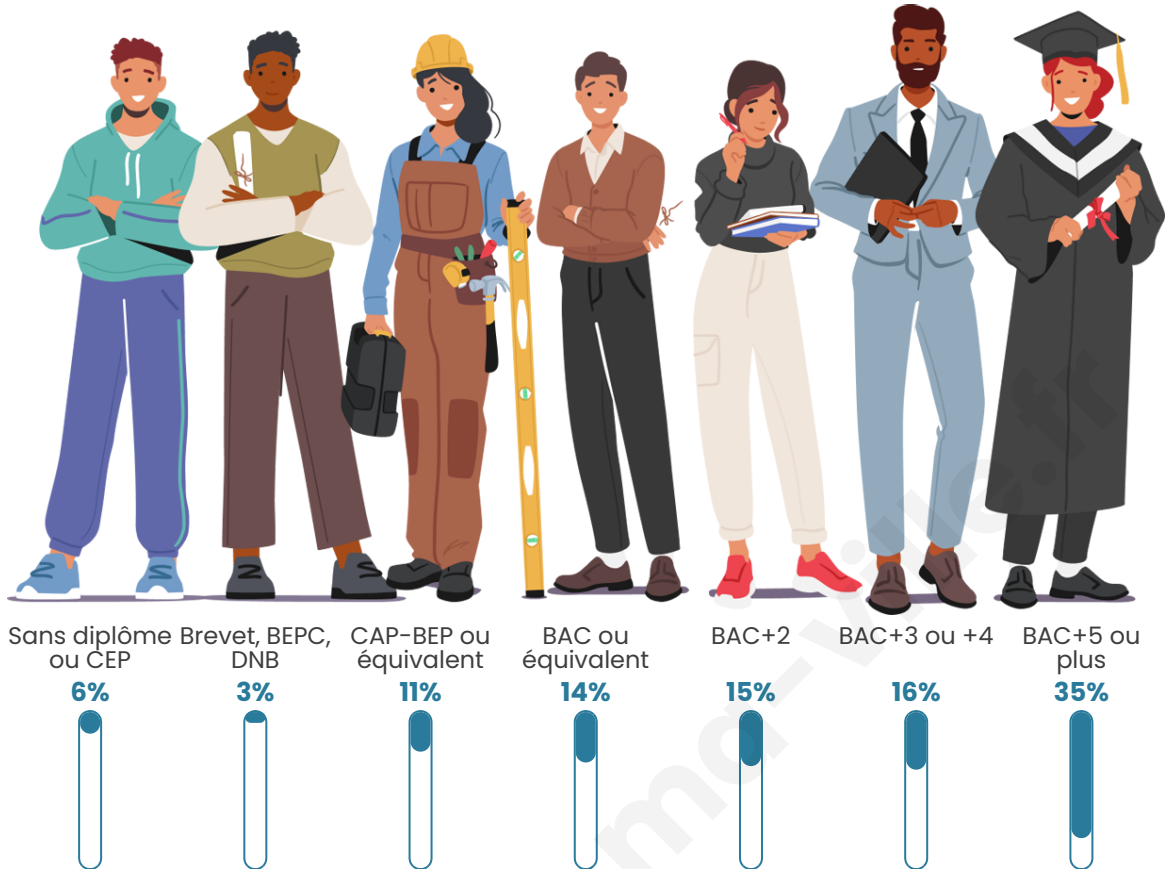

Nombre d'habitants

10 624

Age moyen

40 ans

Pop active

49.6%

Taux chômage

4.2%

Pop densité

5 312 h/km²

Revenu moyen

35 470 €/an

Evolution du nombre d'habitants

Sources : Institut national de la statistique et des études économiques (insee) selon Les dernières parutions officielles de 2024 portant sur les années 2020, 2021 et 2022.

Tranche d'âge

Activité professionnelle

Niveau de diplôme

Composition des ménages

Profils électoraux

Premier tour

	Emmanuel MACRON	39.42 %
	Jean-Luc MÉLENCHON	15.70 %
	Valérie PÉCRESSÉ	10.84 %
	Éric ZEMMOUR	10.00 %
	Marine LE PEN	9.63 %
	Yannick JADOT	7.71 %
	Jean LASSALLE	1.78 %
	Fabien ROUSSEL	1.67 %
	Nicolas DUPONT-AIGNAN	1.45 %
	Anne HIDALGO	1.15 %
	Philippe POUTOU	0.34 %
	Nathalie ARTHAUD	0.30 %