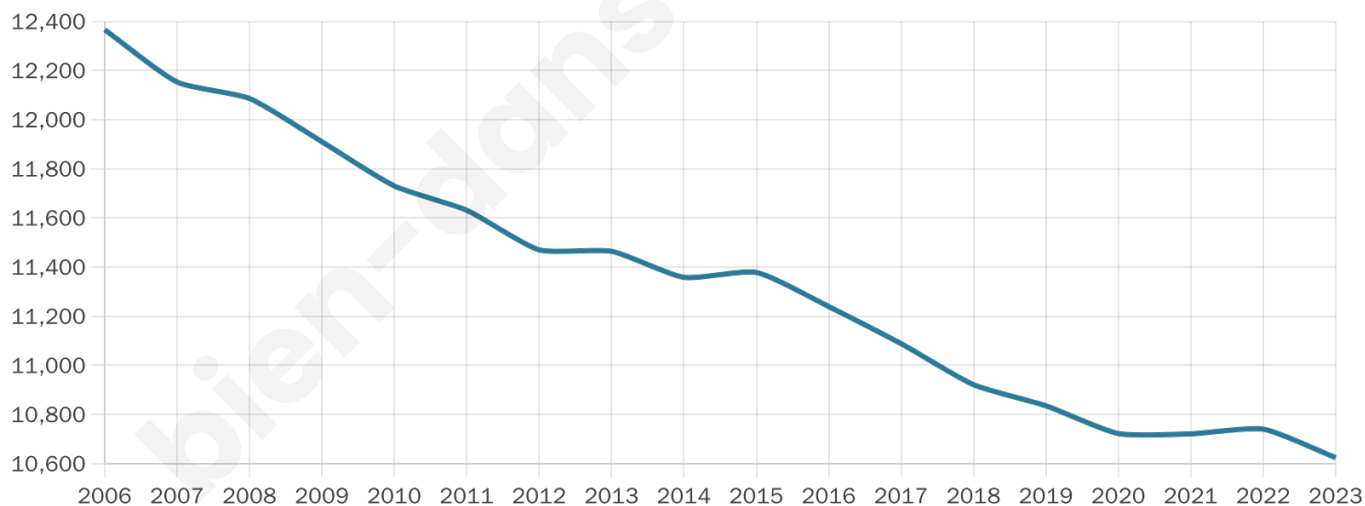

Nombre d'habitants

10 624

Age moyen

40 ans

Pop active

49.6%

Taux chômage

4.2%

Pop densité

5 312 h/km²

Revenu moyen

35 470 €/an

Evolution du nombre d'habitants

Sources : Institut national de la statistique et des études économiques (insee) selon Les dernières parutions officielles de 2024 portant sur les années 2020, 2021 et 2022.

Tranche d'âge

Activité professionnelle

Niveau de diplôme

Composition des ménages

Profils électoraux

Premier tour

	Emmanuel MACRON	39.42 %
	Jean-Luc MÉLENCHON	15.70 %
	Valérie PÉCRESSÉ	10.84 %
	Éric ZEMMOUR	10.00 %
	Marine LE PEN	9.63 %
	Yannick JADOT	7.71 %
	Jean LASSALLE	1.78 %
	Fabien ROUSSEL	1.67 %
	Nicolas DUPONT-AIGNAN	1.45 %
	Anne HIDALGO	1.15 %
	Philippe POUTOU	0.34 %
	Nathalie ARTHAUD	0.30 %