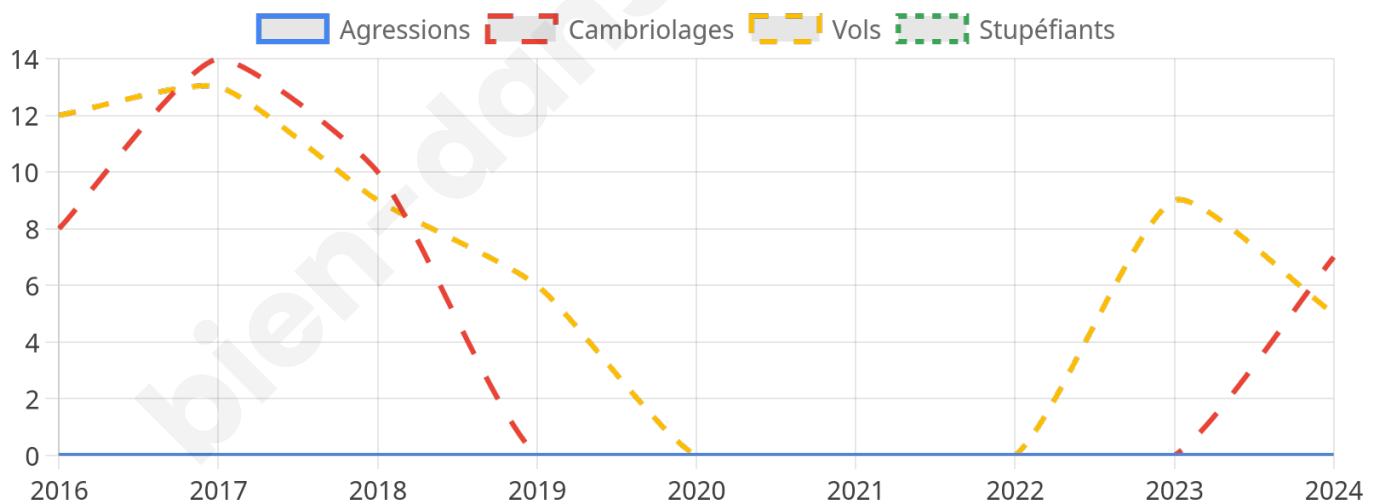

Second tour

	Emmanuel MACRON	56,07 %
	Marine LE PEN	43,93 %

905 inscrits

Participation : 75.91%

Votes blancs : 5.39%

Votes nuls : 1.16%

905 inscrits

Participation : 79.56%

Votes blancs : 1.67%

Votes nuls : 0.42%

Sécurité

Agressions physiques / sexuelles

0

Cambriolages

7

Vols / dégradations

5

Stupéfiants

0

Evolution du nombre d'infractions

Pour comparer

(en proportion du nombre d'habitants)

Sources : Bases statistiques communale, départementale et régionale de la délinquance enregistrée par la police et la gendarmerie nationales selon les dernières parutions officielles de 2025 portant sur l'année 2024 ([data.gouv](https://data.gouv.fr)).