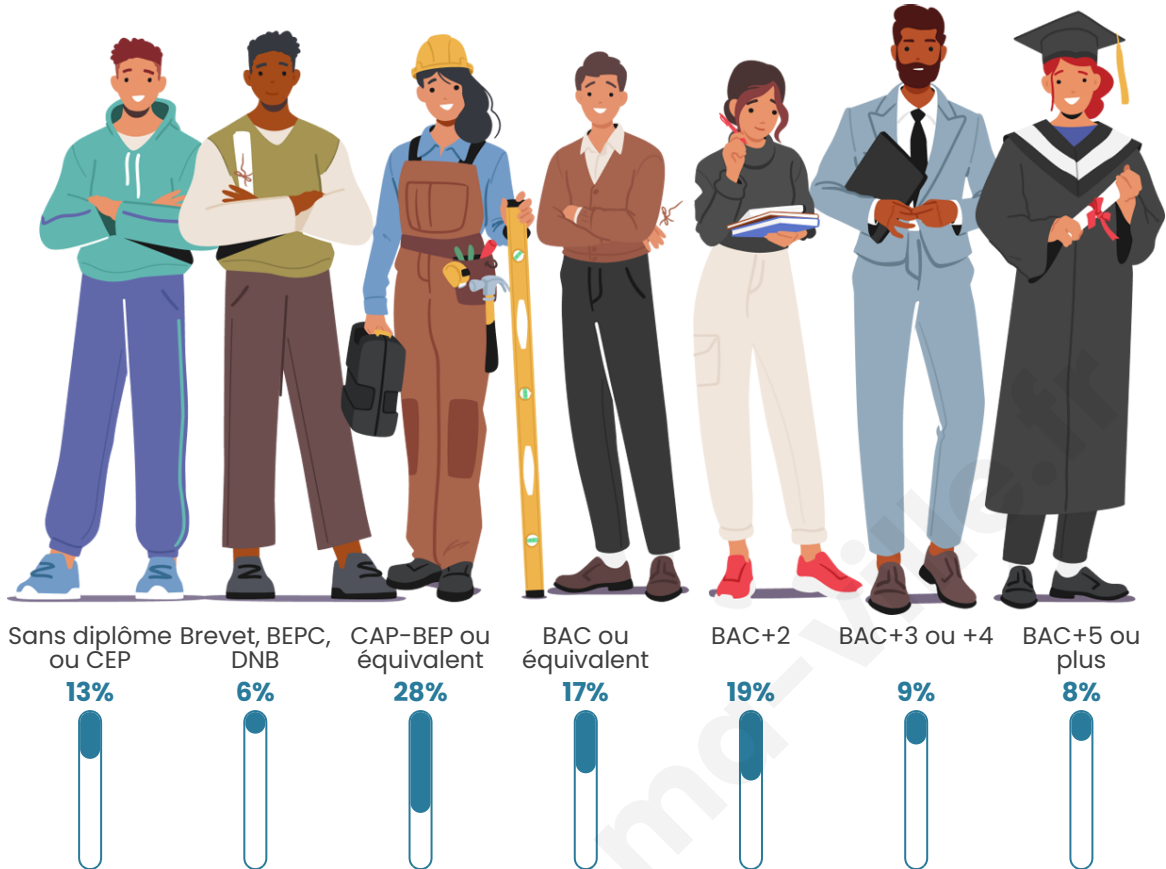

Tranche d'âge

Activité professionnelle

Niveau de diplôme

Composition des ménages

Profils électoraux

Premier tour

	Emmanuel MACRON	29.93 %
	Marine LE PEN	27.80 %
	Jean-Luc MÉLENCHON	17.59 %
	Éric ZEMMOUR	6.81 %
	Valérie PÉCRESSÉ	6.67 %
	Nicolas DUPONT- AIGNAN	3.97 %
	Yannick JADOT	3.55 %
	Anne HIDALGO	1.28 %
	Fabien ROUSSEL	1.13 %
	Jean LASSALLE	1.13 %
	Philippe POUTOU	0.14 %
	Nathalie ARTHAUD	0.00 %