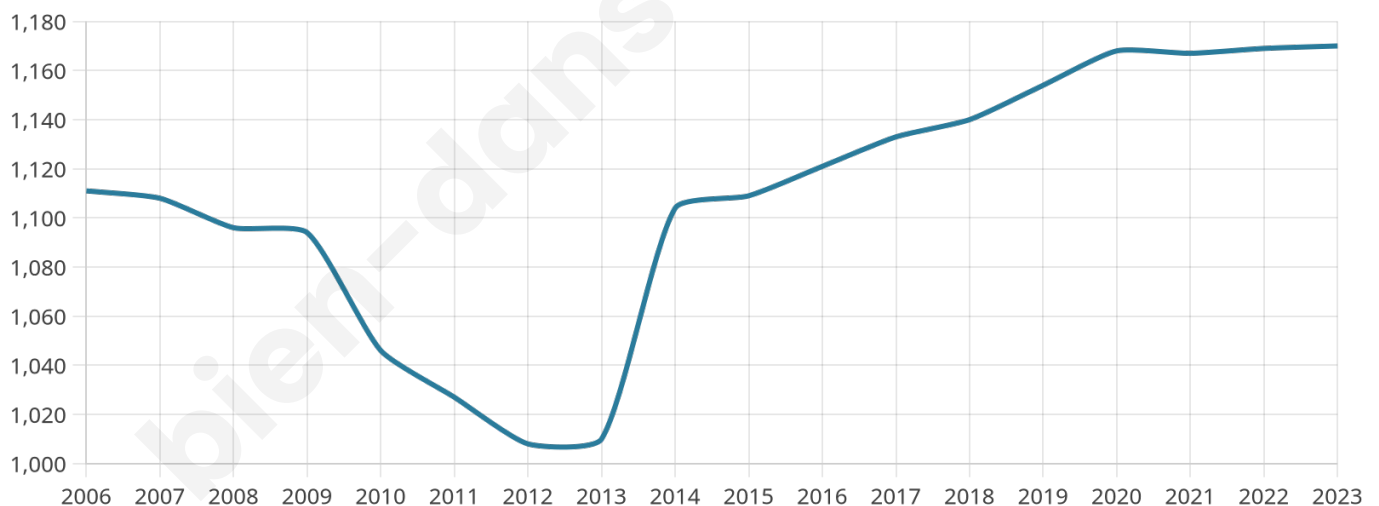

Version web

Ville de Voisenon

Présenté par

BIEN dans
ma **VILLE** 

Sommaire

Situation géographique	3
Statistiques sur la population	4
Evolution du nombre d'habitants	4
Tranche d'âge	5
0-14 ans	5
15-29 ans	5
30-44 ans	5
45-59 ans	5
60-74 ans	5
75-89 ans	5
90 ans et +	5
Activité professionnelle	5
Agriculteurs	5
Artisans, Commerçants	5
Cadres et sup.	5
Professions intermédiaires	5
Employé	5
Ouvrier	5
Retraité	5
Autres	5
Niveau de diplôme	6
Sans diplôme ou CEP	6
Brevet, BEPC, DNB	6
CAP-BEP ou équivalent	6
BAC ou équivalent	6
BAC+2	6
BAC+3 ou +4	6
BAC+5 ou plus	6
Composition des ménages	6
Couple sans enfant	6
Couple avec enfant(s)	6
Famille monoparentale	6
Colocation / Autre	6
Personnes seules	6
Profil électoraux	7
Premier tour	7
Sécurité	8
Evolution du nombre d'infractions	8
Pour comparer	9
Services à la population	10
Commerce	10
Éducation	10
Villes autour de Voisenon	11
Avis sur la ville de Voisenon	12
Moyenne par critère	12
Villes autour de Voisenon	12
Répartition des avis par note	12
Répartition des avis par note	12

1170

Age moyen

40 ans

Pop active

47.5%

Taux chômage

4.5%

Pop densité

390 h/km²

Revenu moyen

29 720 €/an

Evolution du nombre d'habitants

Sources : Institut national de la statistique et des études économiques (insee) selon Les dernières parutions officielles de 2024 portant sur les années 2020, 2021 et 2022.