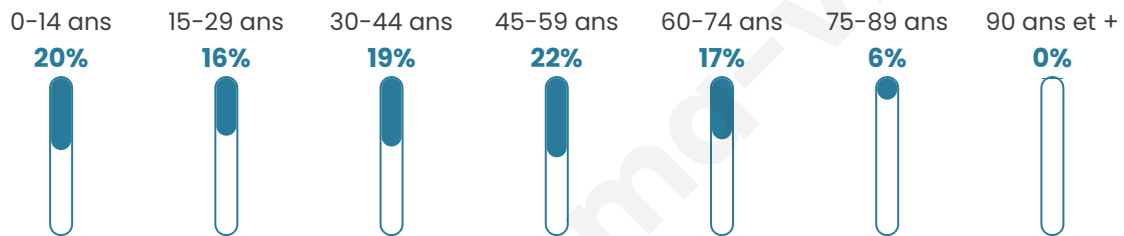

1170

Age moyen

40 ans

Pop active

47.5%

Taux chômage

4.5%

Pop densité

390 h/km²

Revenu moyen

29 720 €/an

Evolution du nombre d'habitants

Sources : Institut national de la statistique et des études économiques (insee) selon Les dernières parutions officielles de 2024 portant sur les années 2020, 2021 et 2022.

Tranche d'âge

Activité professionnelle

Niveau de diplôme

Composition des ménages

Profils électoraux

Premier tour

	Emmanuel MACRON	29.93 %
	Marine LE PEN	27.80 %
	Jean-Luc MÉLENCHON	17.59 %
	Éric ZEMMOUR	6.81 %
	Valérie PÉCRESSÉ	6.67 %
	Nicolas DUPONT- AIGNAN	3.97 %
	Yannick JADOT	3.55 %
	Anne HIDALGO	1.28 %
	Fabien ROUSSEL	1.13 %
	Jean LASSALLE	1.13 %
	Philippe POUTOU	0.14 %
	Nathalie ARTHAUD	0.00 %