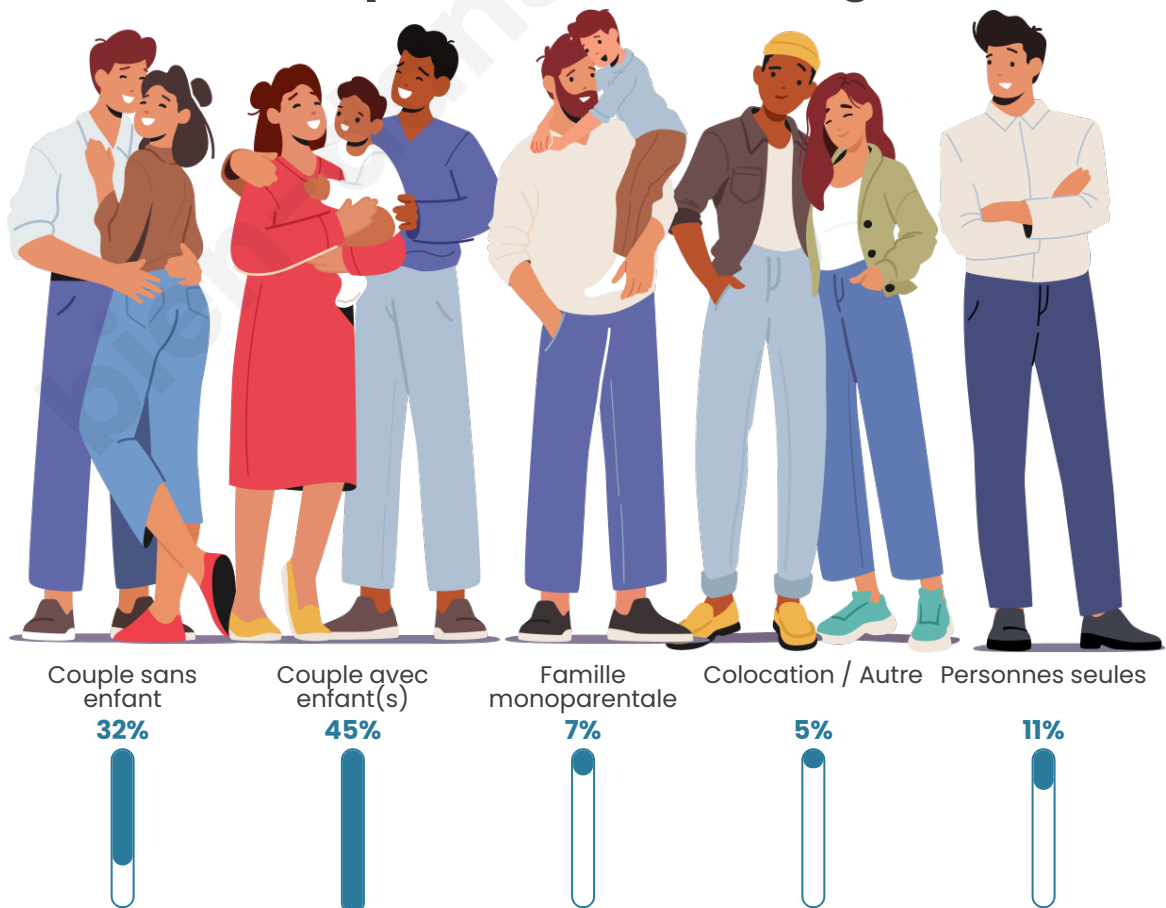

Tranche d'âge

Activité professionnelle

Niveau de diplôme

Composition des ménages

Profils électoraux

Premier tour

	Emmanuel MACRON	29.93 %
	Marine LE PEN	27.80 %
	Jean-Luc MÉLENCHON	17.59 %
	Éric ZEMMOUR	6.81 %
	Valérie PÉCRESSÉ	6.67 %
	Nicolas DUPONT- AIGNAN	3.97 %
	Yannick JADOT	3.55 %
	Anne HIDALGO	1.28 %
	Fabien ROUSSEL	1.13 %
	Jean LASSALLE	1.13 %
	Philippe POUTOU	0.14 %
	Nathalie ARTHAUD	0.00 %