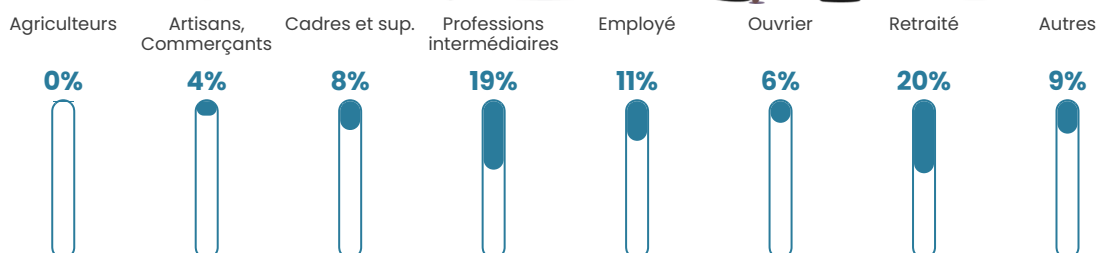

390 h/km²

Revenu moyen

29 720 €/an

Evolution du nombre d'habitants

Sources : Institut national de la statistique et des études économiques (insee) selon Les dernières parutions officielles de 2024 portant sur les années 2020, 2021 et 2022.

Tranche d'âge

Activité professionnelle

Niveau de diplôme

Composition des ménages

Profils électoraux

Premier tour

	Emmanuel MACRON	29.93 %
	Marine LE PEN	27.80 %
	Jean-Luc MÉLENCHON	17.59 %
	Éric ZEMMOUR	6.81 %
	Valérie PÉCRESSÉ	6.67 %
	Nicolas DUPONT- AIGNAN	3.97 %
	Yannick JADOT	3.55 %
	Anne HIDALGO	1.28 %
	Fabien ROUSSEL	1.13 %
	Jean LASSALLE	1.13 %
	Philippe POUTOU	0.14 %
	Nathalie ARTHAUD	0.00 %