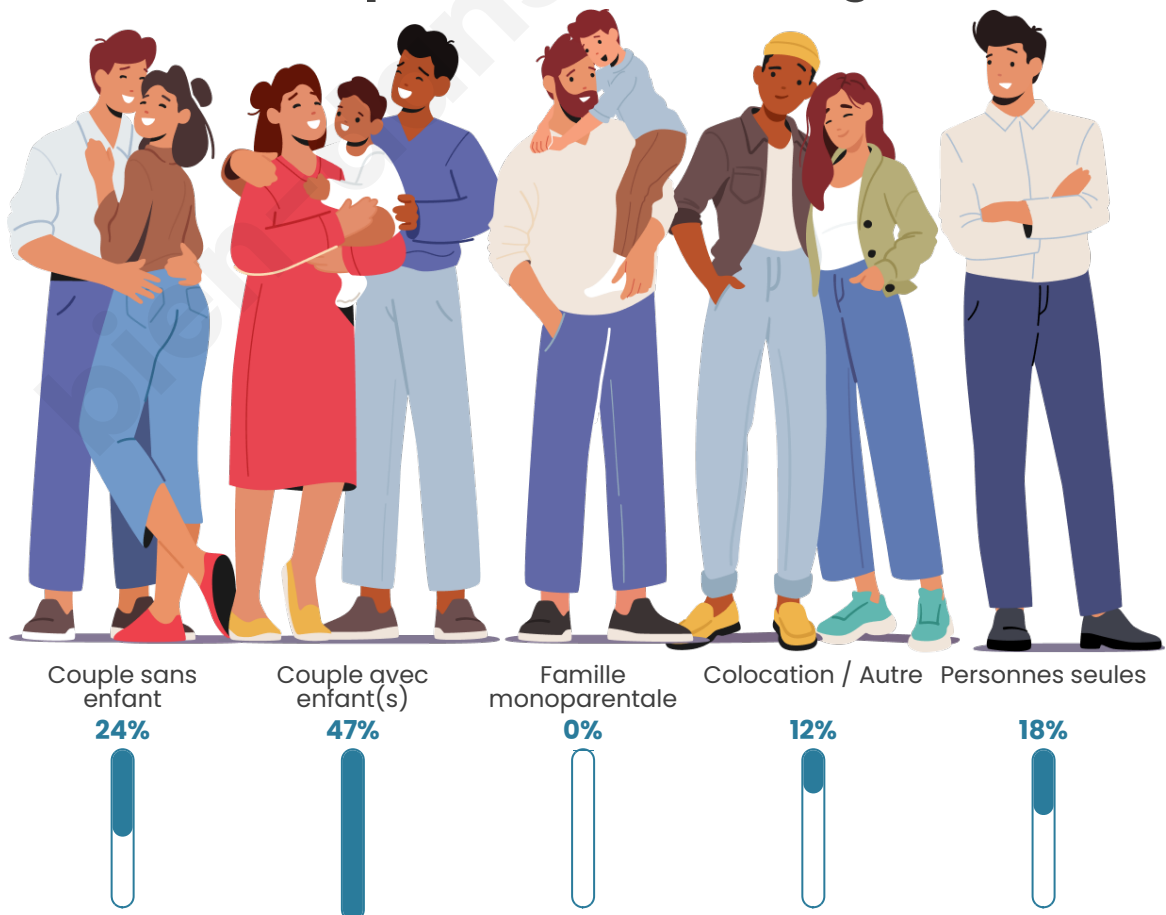

Tranche d'âge

Activité professionnelle

Niveau de diplôme

Composition des ménages

Profils électoraux

Premier tour

	Marine LE PEN	37.66 %
	Emmanuel MACRON	22.08 %
	Jean-Luc MÉLENCHON	11.69 %
	Valérie PÉCRESSE	9.09 %
	Yannick JADOT	6.49 %
	Éric ZEMMOUR	5.19 %
	Fabien ROUSSEL	2.60 %
	Jean LASSALLE	2.60 %
	Philippe POUTOU	1.30 %
	Nicolas DUPONT-AIGNAN	1.30 %
	Nathalie ARTHAUD	0.00 %
	Anne HIDALGO	0.00 %