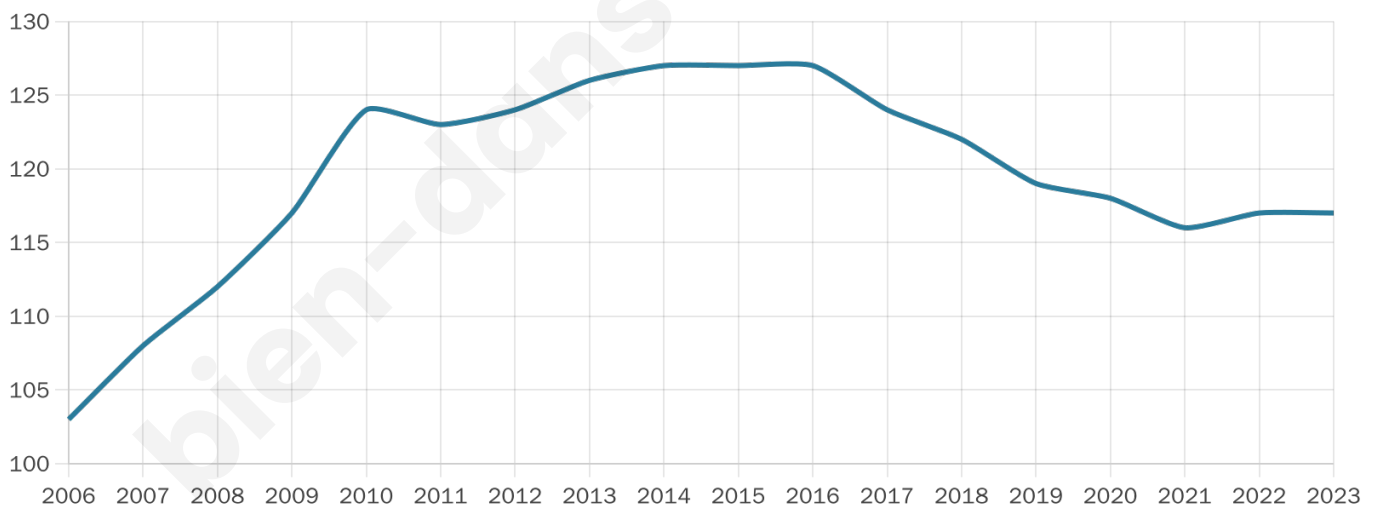

Version web

Ville de Voiscreville

Présenté par

BIEN dans
ma **VILLE** 

Sommaire

Situation géographique	3
Statistiques sur la population	4
Evolution du nombre d'habitants	4
Tranche d'âge	5
0-14 ans	5
15-29 ans	5
30-44 ans	5
45-59 ans	5
60-74 ans	5
75-89 ans	5
90 ans et +	5
Activité professionnelle	5
Agriculteurs	5
Artisans, Commerçants	5
Cadres et sup.	5
Professions intermédiaires	5
Employé	5
Ouvrier	5
Retraité	5
Autres	5
Niveau de diplôme	6
Sans diplôme ou CEP	6
Brevet, BEPC, DNB	6
CAP-BEP ou équivalent	6
BAC ou équivalent	6
BAC+2	6
BAC+3 ou +4	6
BAC+5 ou plus	6
Composition des ménages	6
Couple sans enfant	6
Couple avec enfant(s)	6
Famille monoparentale	6
Colocation / Autre	6
Personnes seules	6
Profils électoraux	7
Premier tour	7
Sécurité	8
Evolution du nombre d'infractions	8
Pour comparer	9
Services à la population	10
Commerce	10
Éducation	10
Villes autour de Voiscreville	12

42 ans

Pop active

47%

Taux chômage

2.7%

Pop densité

117 h/km²

Revenu moyen

25 300 €/an

Evolution du nombre d'habitants

Sources : Institut national de la statistique et des études économiques (insee) selon Les dernières parutions officielles de 2024 portant sur les années 2020, 2021 et 2022.