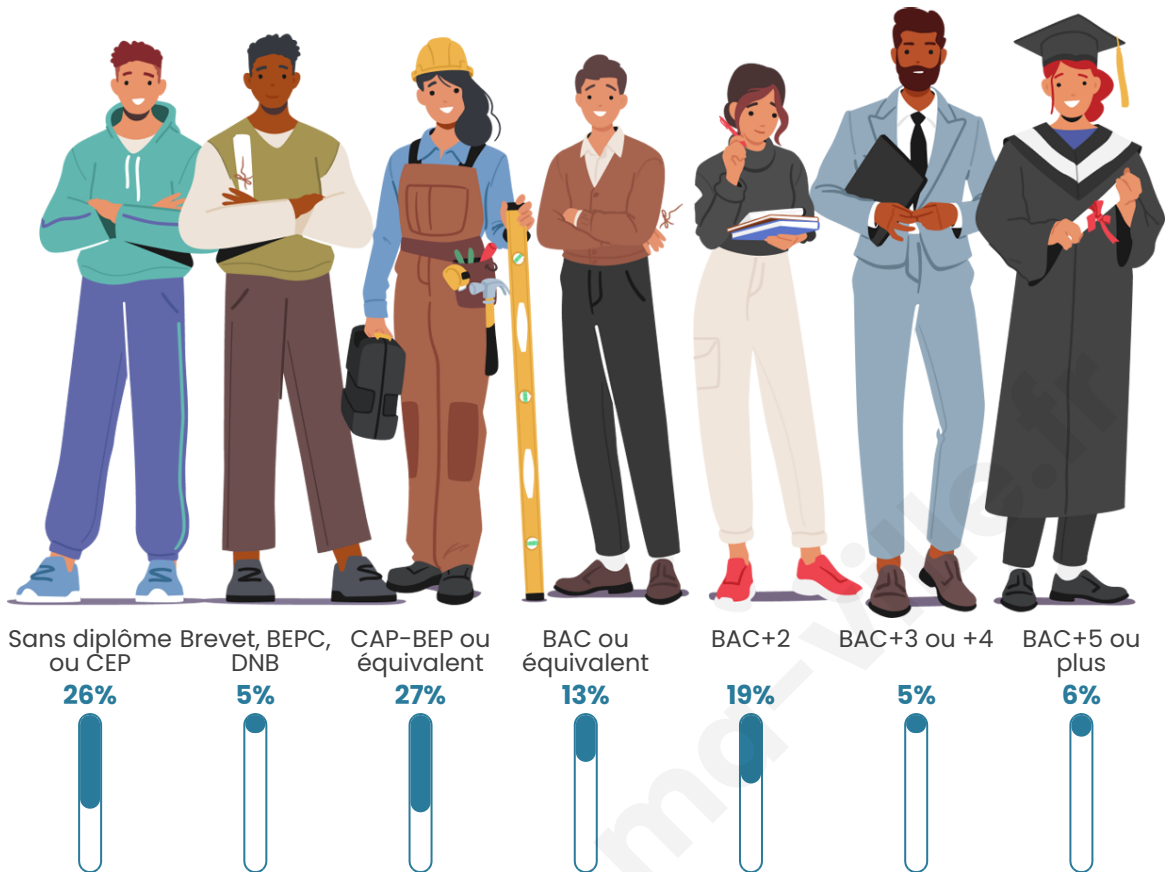

42 ans

Pop active

47%

Taux chômage

2.7%

Pop densité

117 h/km²

Revenu moyen

Tranche d'âge

Activité professionnelle

Niveau de diplôme

Composition des ménages

Profils électoraux

Premier tour

	Marine LE PEN	37.66 %
	Emmanuel MACRON	22.08 %
	Jean-Luc MÉLENCHON	11.69 %
	Valérie PÉCRESSE	9.09 %
	Yannick JADOT	6.49 %
	Éric ZEMMOUR	5.19 %
	Fabien ROUSSEL	2.60 %
	Jean LASSALLE	2.60 %
	Philippe POUTOU	1.30 %
	Nicolas DUPONT-AIGNAN	1.30 %
	Nathalie ARTHAUD	0.00 %
	Anne HIDALGO	0.00 %