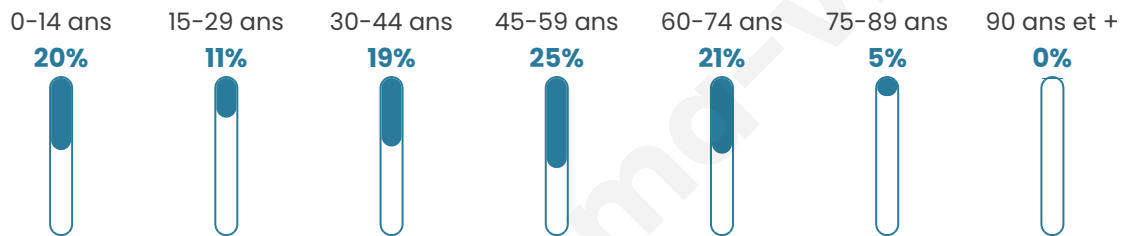

Situation géographique

i Informations clés

- **Région** : Normandie
- **Département** : Eure
- **Code postal** : 27520
- **Superficie** : 1 km²

Statistiques sur la population

Nombre d'habitants

117

Age moyen

42 ans

Pop active

47%

Taux chômage

2.7%

Pop densité

117 h/km²

Revenu moyen

Tranche d'âge

Activité professionnelle

Niveau de diplôme

Composition des ménages

Profils électoraux

Premier tour

	Marine LE PEN	37.66 %
	Emmanuel MACRON	22.08 %
	Jean-Luc MÉLENCHON	11.69 %
	Valérie PÉCRESSE	9.09 %
	Yannick JADOT	6.49 %
	Éric ZEMMOUR	5.19 %
	Fabien ROUSSEL	2.60 %
	Jean LASSALLE	2.60 %
	Philippe POUTOU	1.30 %
	Nicolas DUPONT-AIGNAN	1.30 %
	Nathalie ARTHAUD	0.00 %
	Anne HIDALGO	0.00 %