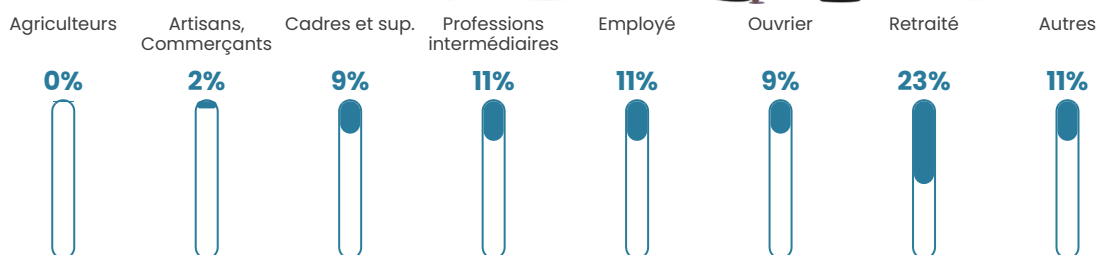

1 040 h/km²

Revenu moyen

23 110 €/an

Evolution du nombre d'habitants

Sources : Institut national de la statistique et des études économiques (insee) selon Les dernières parutions officielles de 2024 portant sur les années 2020, 2021 et 2022.

Tranche d'âge

Activité professionnelle

Niveau de diplôme

Composition des ménages

Profils électoraux

Premier tour

	Emmanuel MACRON	30.07 %
	Jean-Luc MÉLENCHON	25.27 %
	Marine LE PEN	17.02 %
	Yannick JADOT	6.88 %
	Éric ZEMMOUR	6.79 %
	Valérie PÉCRESE	5.05 %
	Anne HIDALGO	2.19 %
	Fabien ROUSSEL	1.97 %
	Jean LASSALLE	1.86 %
	Nicolas DUPONT- AIGNAN	1.80 %
	Philippe POUTOU	0.59 %
	Nathalie ARTHAUD	0.52 %