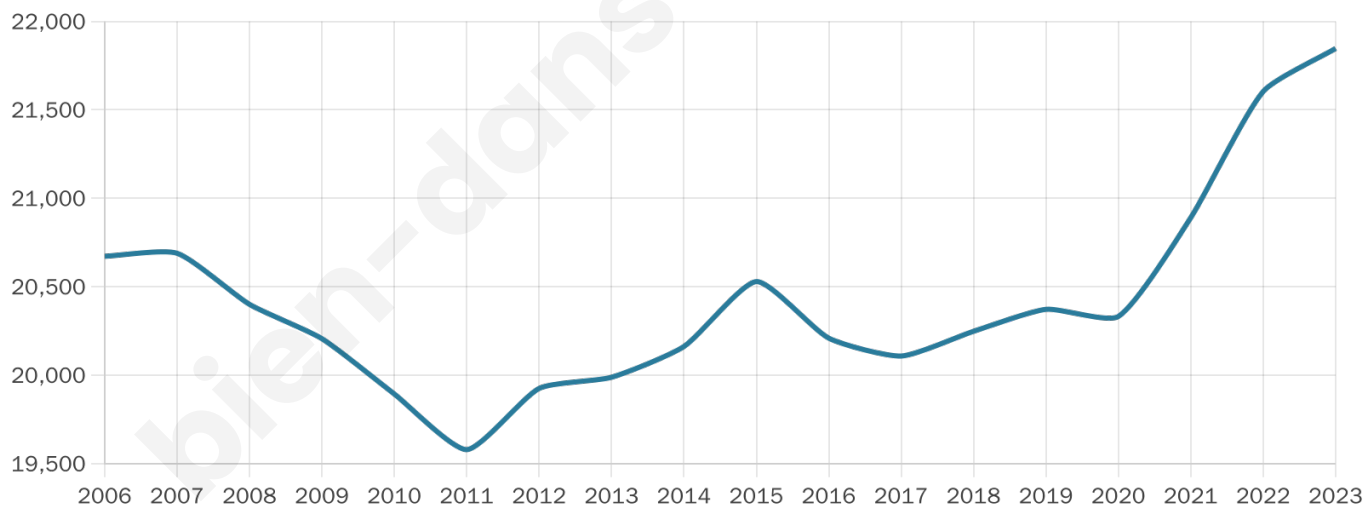

Version web

Ville de Voiron

Présenté par

BIEN dans
ma **VILLE** 

Sommaire

Situation géographique	3
Statistiques sur la population	4
Evolution du nombre d'habitants	4
Tranche d'âge	5
0-14 ans	5
15-29 ans	5
30-44 ans	5
45-59 ans	5
60-74 ans	5
75-89 ans	5
90 ans et +	5
Activité professionnelle	5
Agriculteurs	5
Artisans, Commerçants	5
Cadres et sup.	5
Professions intermédiaires	5
Employé	5
Ouvrier	5
Retraité	5
Autres	5
Niveau de diplôme	6
Sans diplôme ou CEP	6
Brevet, BEPC, DNB	6
CAP-BEP ou équivalent	6
BAC ou équivalent	6
BAC+2	6
BAC+3 ou +4	6
BAC+5 ou plus	6
Composition des ménages	6
Couple sans enfant	6
Couple avec enfant(s)	6
Famille monoparentale	6
Colocation / Autre	6
Personnes seules	6
Profils électoraux	7
Premier tour	7
Sécurité	8
Evolution du nombre d'infractions	8
Pour comparer	9
Services à la population	10
Commerce	10
Éducation	10
Villes autour de Voiron	11
Avis sur la ville de Voiron	12
Moyenne par critère	12
Villes autour de Voiron	12
Répartition des avis par note	12
Répartition des avis par note	12

21 847

Age moyen

43 ans

Pop active

43.9%

Taux chômage

9.3%

Pop densité

1 040 h/km²

Revenu moyen

23 110 €/an

Evolution du nombre d'habitants

Sources : Institut national de la statistique et des études économiques (insee) selon Les dernières parutions officielles de 2024 portant sur les années 2020, 2021 et 2022.