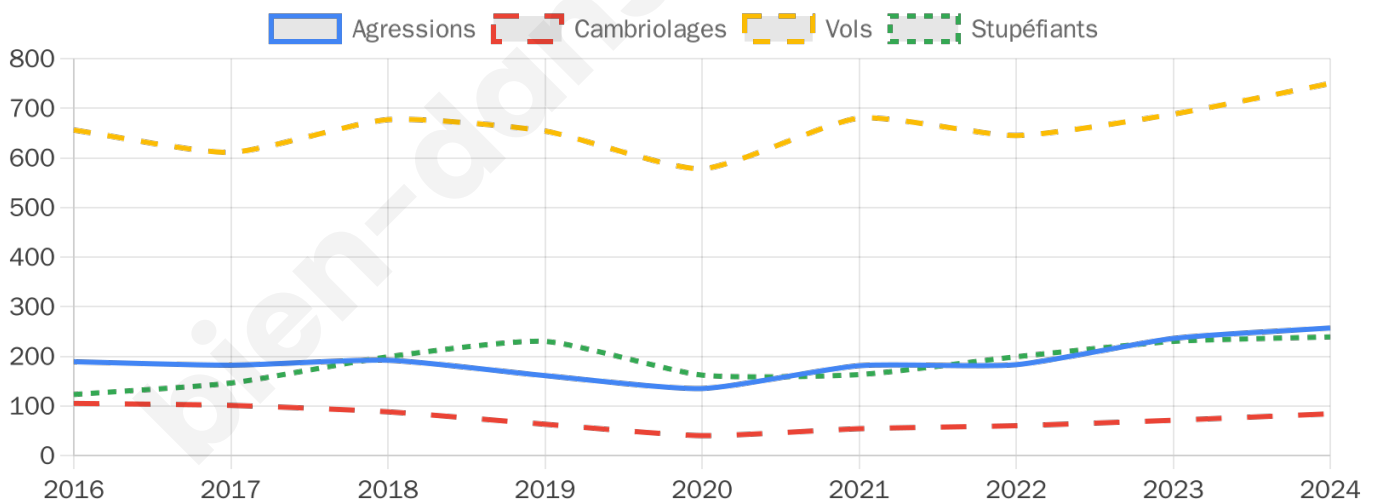

15 100 inscrits

Participation : 74.13%

Votes blancs : 2.36%

Votes nuls : 0.00%

Second tour

	Emmanuel MACRON	67,38 %
	Marine LE PEN	32,62 %

15 093 inscrits

Participation : 70.54%

Votes blancs : 8.91%

Votes nuls : 0%

Sécurité

Agressions physiques / sexuelles

257

Cambriolages

84

Vols / dégradations

750

Stupéfiants

239

Evolution du nombre d'infractions

Pour comparer

(en proportion du nombre d'habitants)

Sources : Bases statistiques communale, départementale et régionale de la délinquance enregistrée par la police et la gendarmerie nationales selon les dernières parutions officielles de 2025 portant sur l'année 2024 ([data.gouv](https://data.gouv.fr)).