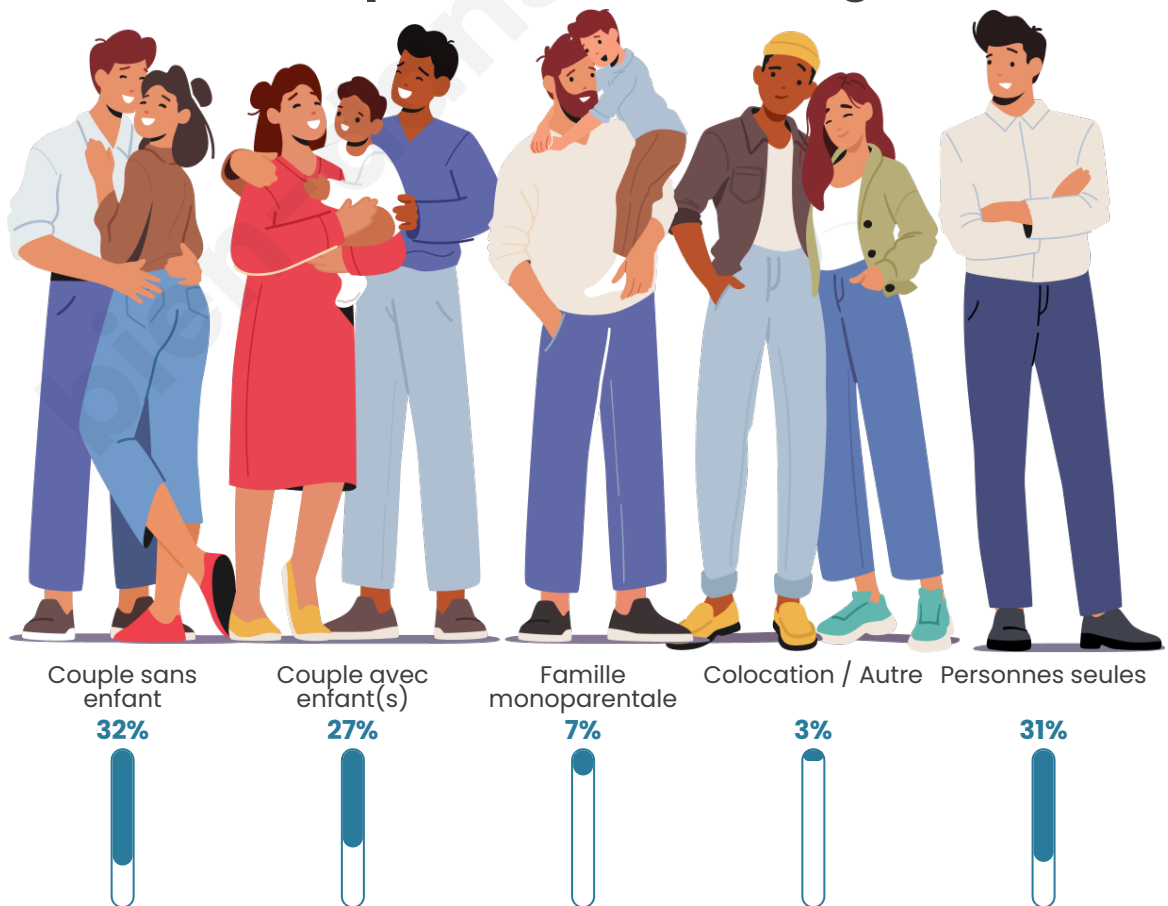

Tranche d'âge

Activité professionnelle

Niveau de diplôme

Composition des ménages

Profils électoraux

Premier tour

	Emmanuel MACRON	30.07 %
	Jean-Luc MÉLENCHON	25.27 %
	Marine LE PEN	17.02 %
	Yannick JADOT	6.88 %
	Éric ZEMMOUR	6.79 %
	Valérie PÉCRESE	5.05 %
	Anne HIDALGO	2.19 %
	Fabien ROUSSEL	1.97 %
	Jean LASSALLE	1.86 %
	Nicolas DUPONT- AIGNAN	1.80 %
	Philippe POUTOU	0.59 %
	Nathalie ARTHAUD	0.52 %