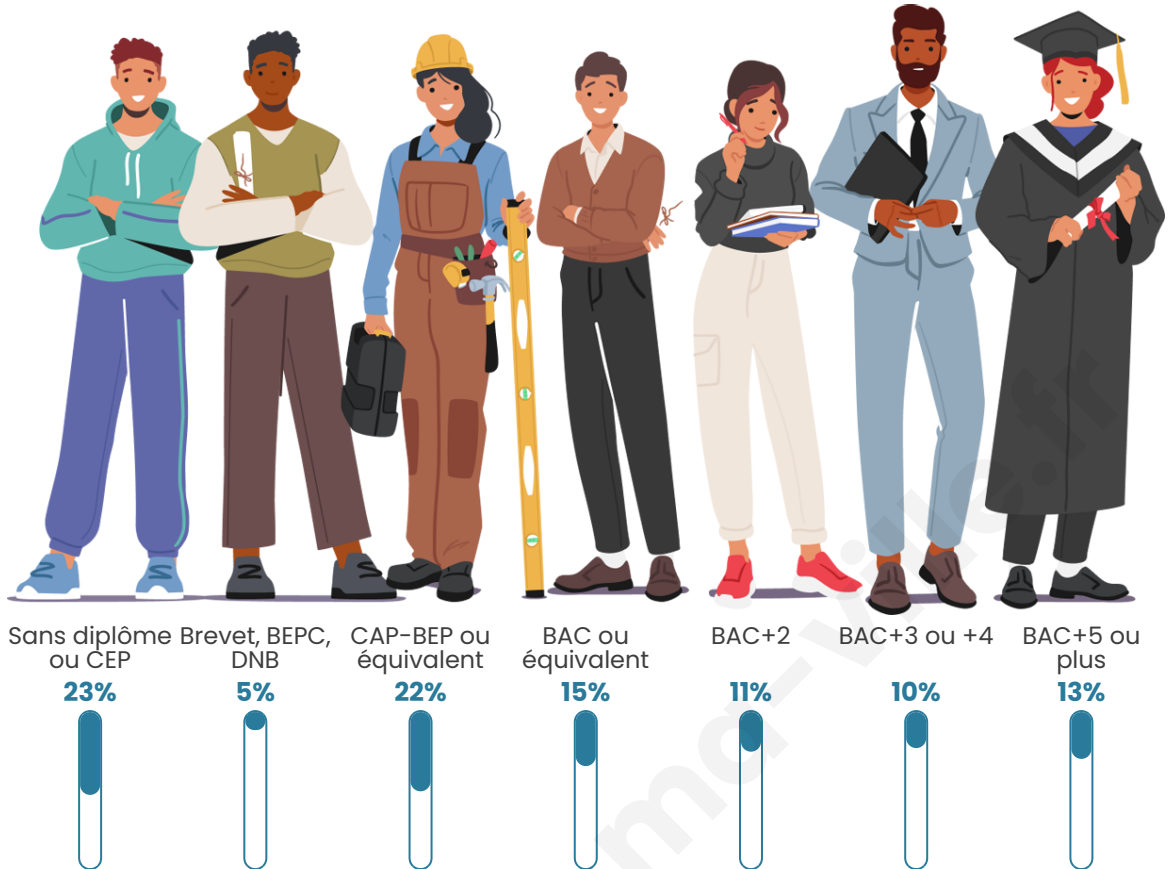

21 847

Age moyen

43 ans

Pop active

43.9%

Taux chômage

9.3%

Pop densité

Tranche d'âge

Activité professionnelle

Niveau de diplôme

Composition des ménages

Profils électoraux

Premier tour

	Emmanuel MACRON	30.07 %
	Jean-Luc MÉLENCHON	25.27 %
	Marine LE PEN	17.02 %
	Yannick JADOT	6.88 %
	Éric ZEMMOUR	6.79 %
	Valérie PÉCRESE	5.05 %
	Anne HIDALGO	2.19 %
	Fabien ROUSSEL	1.97 %
	Jean LASSALLE	1.86 %
	Nicolas DUPONT- AIGNAN	1.80 %
	Philippe POUTOU	0.59 %
	Nathalie ARTHAUD	0.52 %