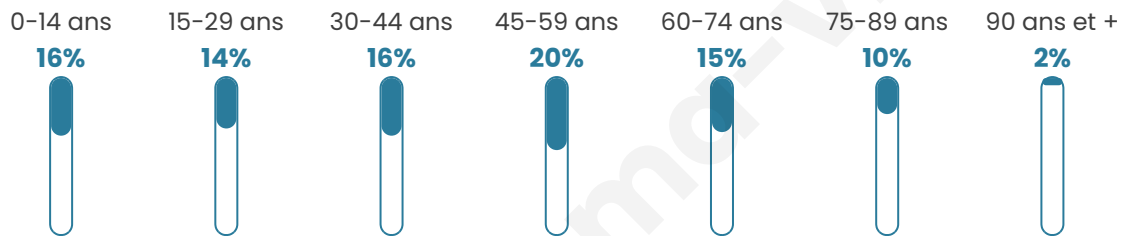

21 847

Age moyen

43 ans

Pop active

43.9%

Taux chômage

9.3%

Pop densité

1 040 h/km²

Revenu moyen

23 110 €/an

Evolution du nombre d'habitants

Sources : Institut national de la statistique et des études économiques (insee) selon Les dernières parutions officielles de 2024 portant sur les années 2020, 2021 et 2022.

Tranche d'âge

Activité professionnelle

Niveau de diplôme

Composition des ménages

Profils électoraux

Premier tour

	Emmanuel MACRON	30.07 %
	Jean-Luc MÉLENCHON	25.27 %
	Marine LE PEN	17.02 %
	Yannick JADOT	6.88 %
	Éric ZEMMOUR	6.79 %
	Valérie PÉCRESE	5.05 %
	Anne HIDALGO	2.19 %
	Fabien ROUSSEL	1.97 %
	Jean LASSALLE	1.86 %
	Nicolas DUPONT- AIGNAN	1.80 %
	Philippe POUTOU	0.59 %
	Nathalie ARTHAUD	0.52 %

15 100 inscrits

Participation : 74.13%

Votes blancs : 2.36%

Votes nuls : 0.00%

Second tour

	Emmanuel MACRON	67,38 %
	Marine LE PEN	32,62 %

15 093 inscrits

Participation : 70.54%