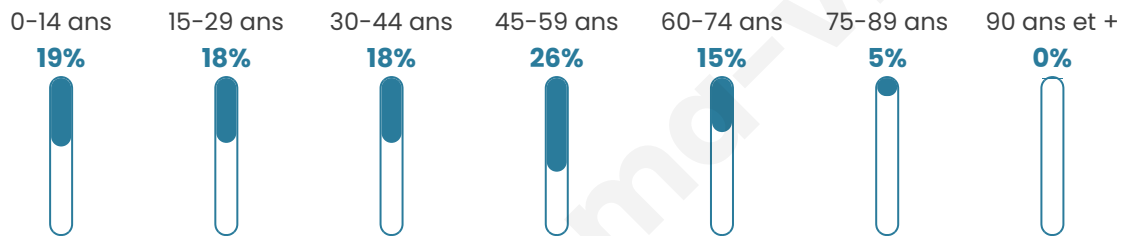

580

Age moyen

40 ans

Pop active

53.8%

Taux chômage

4.7%

Pop densité

21 h/km²

Revenu moyen

27 280 €/an

Evolution du nombre d'habitants

Sources : Institut national de la statistique et des études économiques (insee) selon Les dernières parutions officielles de 2024 portant sur les années 2020, 2021 et 2022.

Tranche d'âge

Activité professionnelle

Niveau de diplôme

Composition des ménages

Profils électoraux

Premier tour

	Emmanuel MACRON	33.52 %
	Marine LE PEN	23.86 %
	Jean-Luc MÉLENCHON	16.19 %
	Valérie PÉCRESSÉ	8.52 %
	Éric ZEMMOUR	8.24 %
	Nicolas DUPONT-AIGNAN	2.27 %
	Jean LASSALLE	1.99 %
	Yannick JADOT	1.99 %
	Anne HIDALGO	1.70 %
	Fabien ROUSSEL	1.42 %
	Philippe POUTOU	0.28 %
	Nathalie ARTHAUD	0.00 %