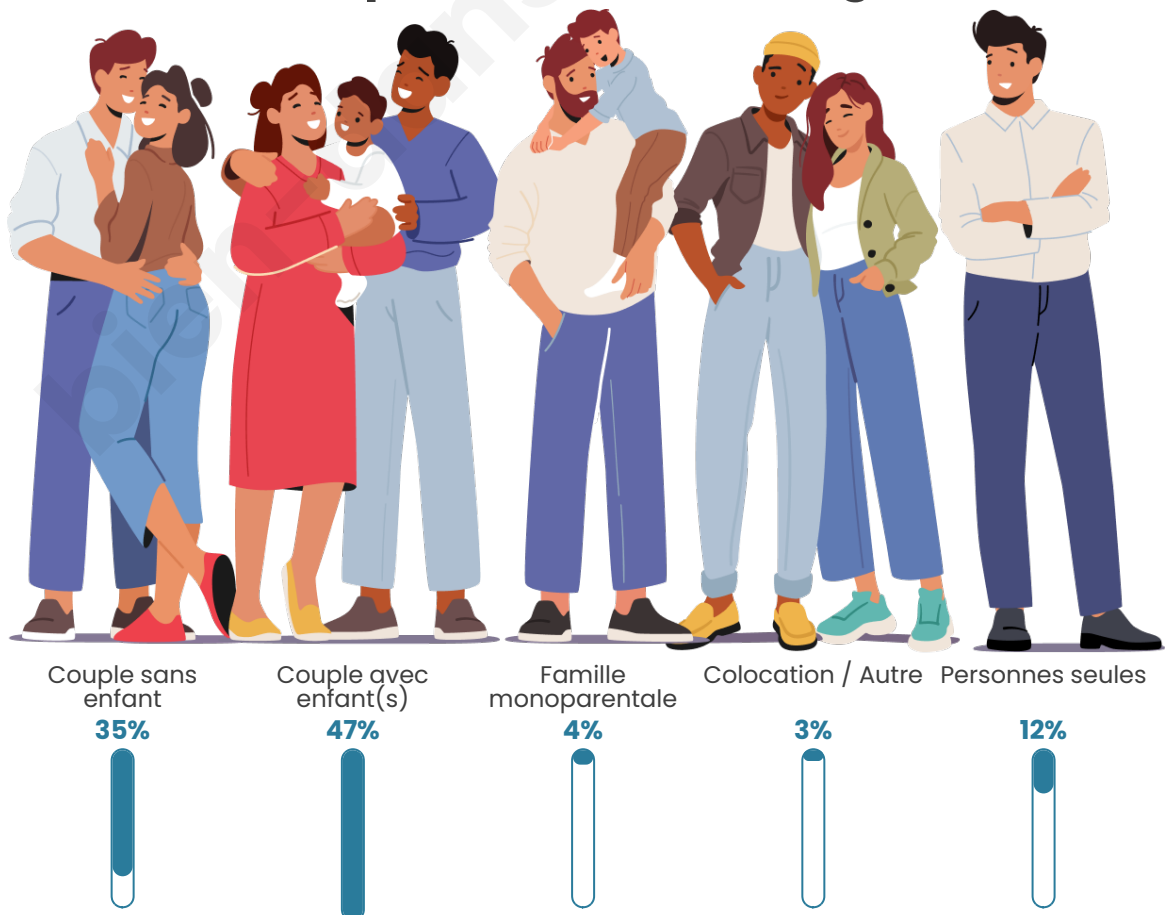

Tranche d'âge

Activité professionnelle

Niveau de diplôme

Composition des ménages

Profils électoraux

Premier tour

	Emmanuel MACRON	33.52 %
	Marine LE PEN	23.86 %
	Jean-Luc MÉLENCHON	16.19 %
	Valérie PÉCRESSÉ	8.52 %
	Éric ZEMMOUR	8.24 %
	Nicolas DUPONT-AIGNAN	2.27 %
	Jean LASSALLE	1.99 %
	Yannick JADOT	1.99 %
	Anne HIDALGO	1.70 %
	Fabien ROUSSEL	1.42 %
	Philippe POUTOU	0.28 %
	Nathalie ARTHAUD	0.00 %