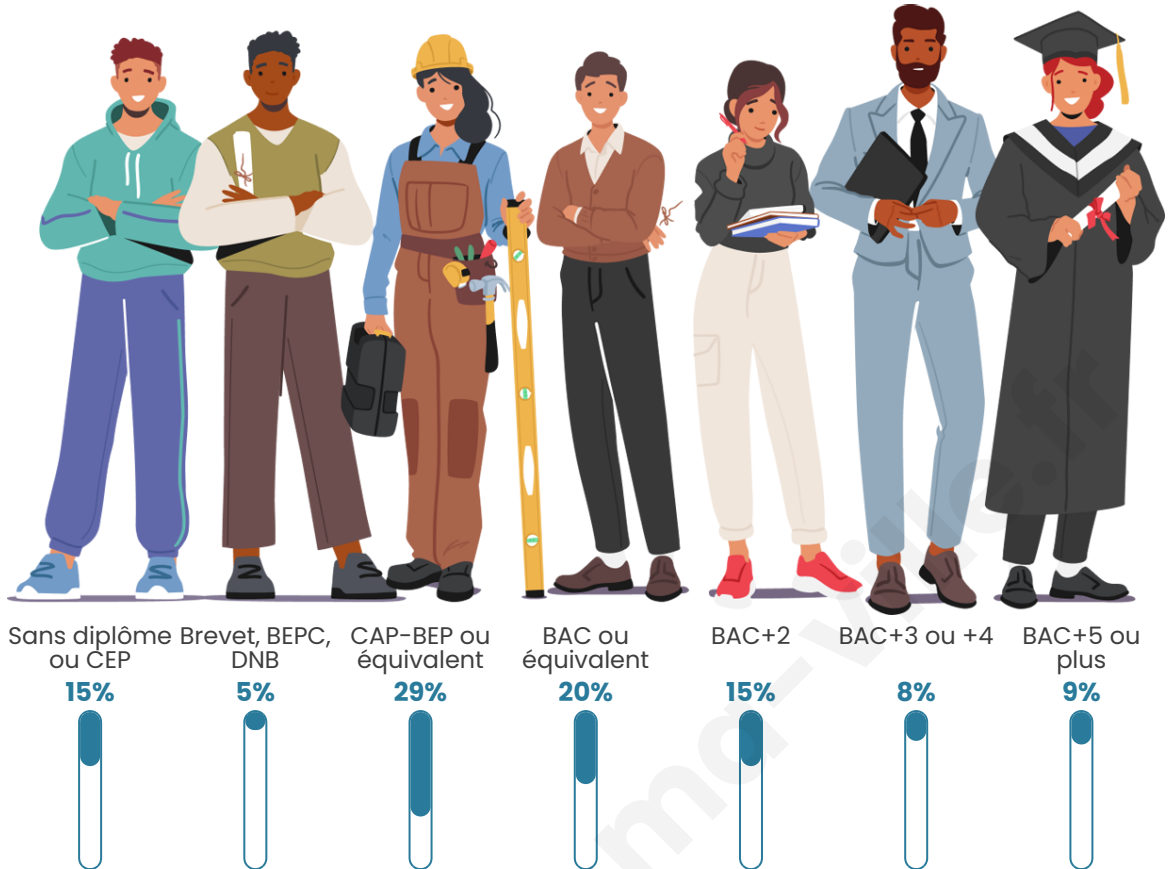

580

Age moyen

40 ans

Pop active

53.8%

Taux chômage

4.7%

Pop densité

Tranche d'âge

Activité professionnelle

Niveau de diplôme

Composition des ménages

Profils électoraux

Premier tour

	Emmanuel MACRON	33.52 %
	Marine LE PEN	23.86 %
	Jean-Luc MÉLENCHON	16.19 %
	Valérie PÉCRESSÉ	8.52 %
	Éric ZEMMOUR	8.24 %
	Nicolas DUPONT-AIGNAN	2.27 %
	Jean LASSALLE	1.99 %
	Yannick JADOT	1.99 %
	Anne HIDALGO	1.70 %
	Fabien ROUSSEL	1.42 %
	Philippe POUTOU	0.28 %
	Nathalie ARTHAUD	0.00 %