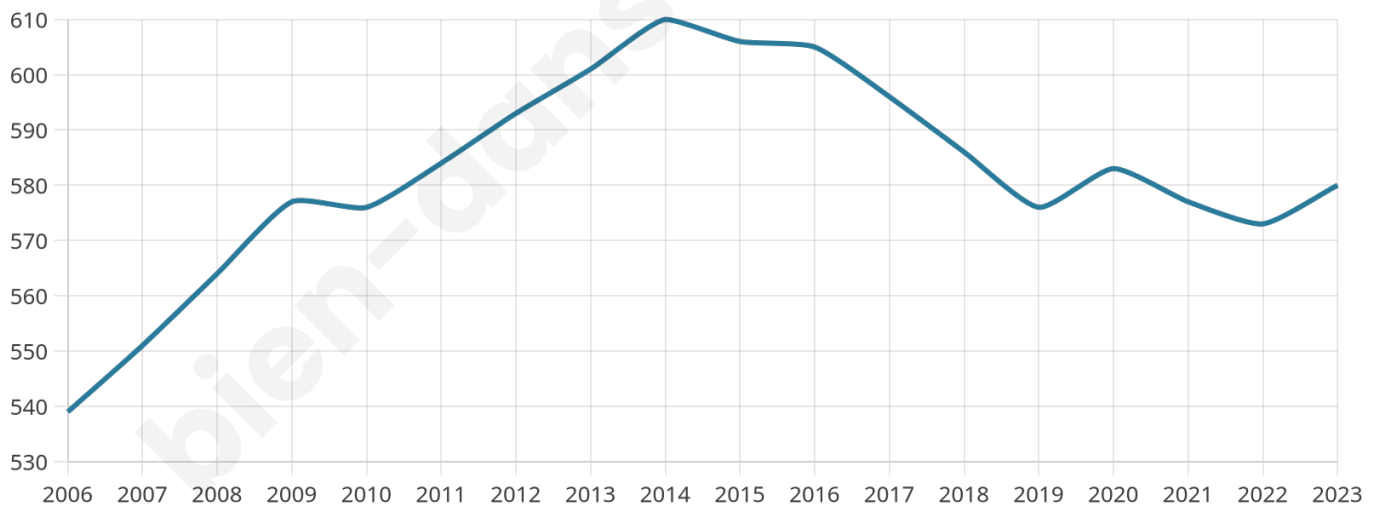

Version web

Ville de Voinsles

Présenté par

BIEN dans
ma **VILLE** 

Sommaire

Situation géographique	3
Statistiques sur la population	4
Evolution du nombre d'habitants	4
Tranche d'âge	5
0-14 ans	5
15-29 ans	5
30-44 ans	5
45-59 ans	5
60-74 ans	5
75-89 ans	5
90 ans et +	5
Activité professionnelle	5
Agriculteurs	5
Artisans, Commerçants	5
Cadres et sup.	5
Professions intermédiaires	5
Employé	5
Ouvrier	5
Retraité	5
Autres	5
Niveau de diplôme	6
Sans diplôme ou CEP	6
Brevet, BEPC, DNB	6
CAP-BEP ou équivalent	6
BAC ou équivalent	6
BAC+2	6
BAC+3 ou +4	6
BAC+5 ou plus	6
Composition des ménages	6
Couple sans enfant	6
Couple avec enfant(s)	6
Famille monoparentale	6
Colocation / Autre	6
Personnes seules	6
Profils électoraux	7
Premier tour	7
Sécurité	8
Evolution du nombre d'infractions	8
Pour comparer	9
Services à la population	10
Commerce	10
Éducation	10
Villes autour de Voinsles	11

580

Age moyen

40 ans

Pop active

53.8%

Taux chômage

4.7%

Pop densité

21 h/km²

Revenu moyen

27 280 €/an

Evolution du nombre d'habitants

Sources : Institut national de la statistique et des études économiques (insee) selon Les dernières parutions officielles de 2024 portant sur les années 2020, 2021 et 2022.