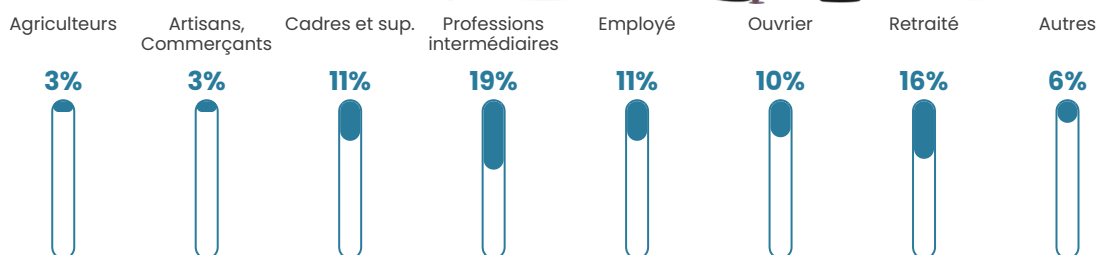

21 h/km²

Revenu moyen

27 280 €/an

Evolution du nombre d'habitants

Sources : Institut national de la statistique et des études économiques (insee) selon Les dernières parutions officielles de 2024 portant sur les années 2020, 2021 et 2022.

Tranche d'âge

Activité professionnelle

Niveau de diplôme

Composition des ménages

Profils électoraux

Premier tour

	Emmanuel MACRON	33.52 %
	Marine LE PEN	23.86 %
	Jean-Luc MÉLENCHON	16.19 %
	Valérie PÉCRESSÉ	8.52 %
	Éric ZEMMOUR	8.24 %
	Nicolas DUPONT-AIGNAN	2.27 %
	Jean LASSALLE	1.99 %
	Yannick JADOT	1.99 %
	Anne HIDALGO	1.70 %
	Fabien ROUSSEL	1.42 %
	Philippe POUTOU	0.28 %
	Nathalie ARTHAUD	0.00 %