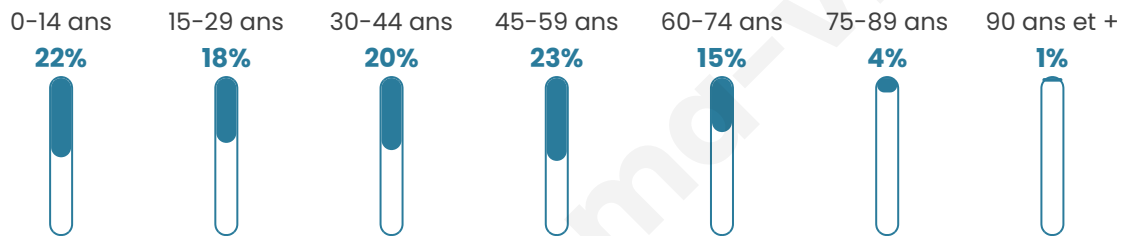

Version web

Ville de Voimhaut

Présenté par

BIEN dans
ma **VILLE** 

Sommaire

Situation géographique	3
Statistiques sur la population	4
Evolution du nombre d'habitants	4
Tranche d'âge	5
<i>0-14 ans</i>	5
<i>15-29 ans</i>	5
<i>30-44 ans</i>	5
<i>45-59 ans</i>	5
<i>60-74 ans</i>	5
<i>75-89 ans</i>	5
<i>90 ans et +</i>	5
Activité professionnelle	5
<i>Agriculteurs</i>	5
<i>Artisans, Commerçants</i>	5
<i>Cadres et sup.</i>	5
<i>Professions intermédiaires</i>	5
<i>Employé</i>	5
<i>Ouvrier</i>	5
<i>Retraité</i>	5
<i>Autres</i>	5
Niveau de diplôme	6
<i>Sans diplôme ou CEP</i>	6
<i>Brevet, BEPC, DNB</i>	6
<i>CAP-BEP ou équivalent</i>	6
<i>BAC ou équivalent</i>	6
<i>BAC+2</i>	6
<i>BAC+3 ou +4</i>	6
<i>BAC+5 ou plus</i>	6
Composition des ménages	6
<i>Couple sans enfant</i>	6
<i>Couple avec enfant(s)</i>	6
<i>Famille monoparentale</i>	6
<i>Colocation / Autre</i>	6
<i>Personnes seules</i>	6
Profils électoraux	7
<i>Premier tour</i>	7
Sécurité	8
<i>Evolution du nombre d'infractions</i>	8
<i>Pour comparer</i>	9
Services à la population	10
<i>Commerce</i>	10
<i>Éducation</i>	10
<i>Villes autour de Voimhaut</i>	11

38 ans

Pop active

53.4%

Taux chômage

3.5%

Pop densité

62 h/km²

Revenu moyen

26 180 €/an

Evolution du nombre d'habitants

Sources : Institut national de la statistique et des études économiques (insee) selon Les dernières parutions officielles de 2024 portant sur les années 2020, 2021 et 2022.

Tranche d'âge

Activité professionnelle

Niveau de diplôme

Composition des ménages

Profils électoraux

Premier tour

	Marine LE PEN	35.46 %
	Emmanuel MACRON	19.86 %
	Jean-Luc MÉLENCHON	18.44 %
	Jean LASSALLE	4.96 %
	Yannick JADOT	4.96 %
	Éric ZEMMOUR	3.55 %
	Valérie PÉCRESE	3.55 %
	Nicolas DUPONT-AIGNAN	2.84 %
	Fabien ROUSSEL	2.13 %
	Anne HIDALGO	2.13 %
	Philippe POUTOU	1.42 %
	Nathalie ARTHAUD	0.71 %