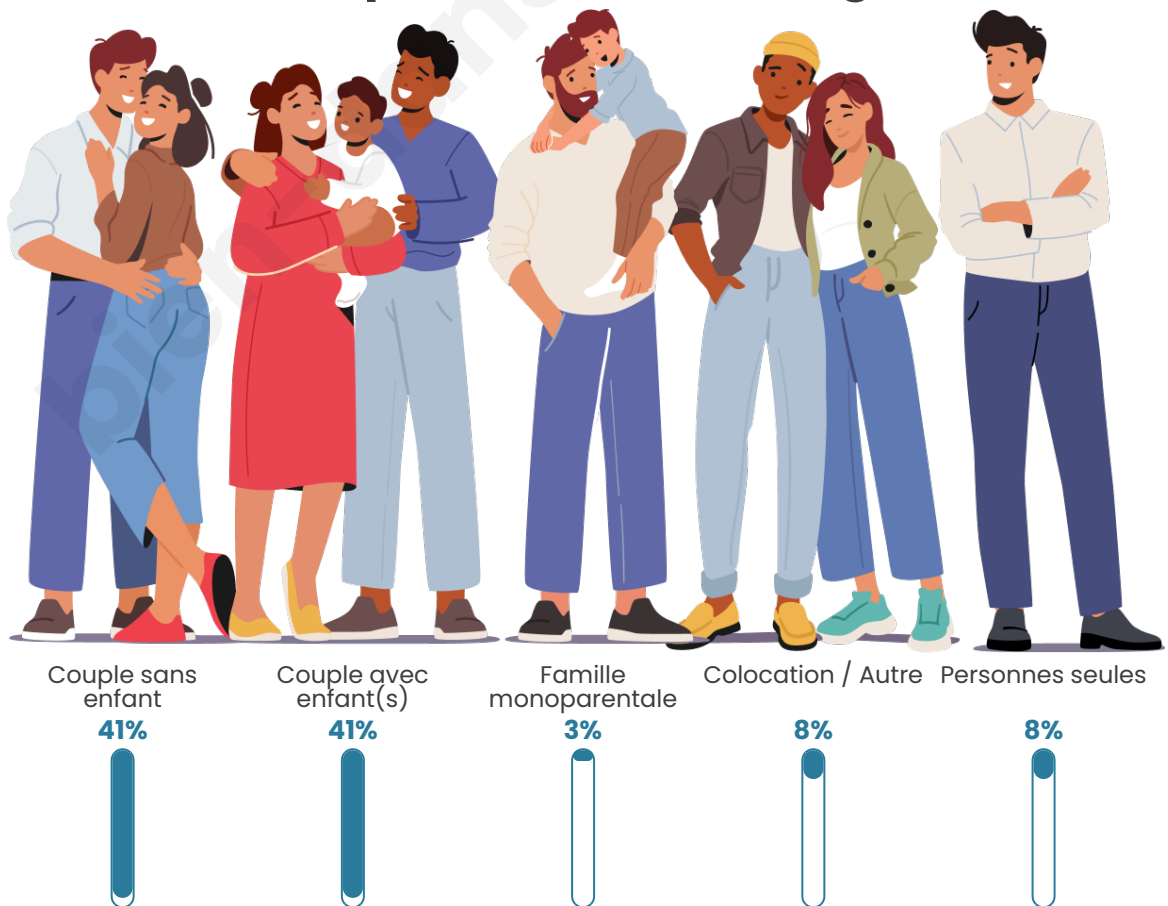

Tranche d'âge

Activité professionnelle

Niveau de diplôme

Composition des ménages

Profils électoraux

Premier tour

	Marine LE PEN	35.46 %
	Emmanuel MACRON	19.86 %
	Jean-Luc MÉLENCHON	18.44 %
	Jean LASSALLE	4.96 %
	Yannick JADOT	4.96 %
	Éric ZEMMOUR	3.55 %
	Valérie PÉCRESE	3.55 %
	Nicolas DUPONT-AIGNAN	2.84 %
	Fabien ROUSSEL	2.13 %
	Anne HIDALGO	2.13 %
	Philippe POUTOU	1.42 %
	Nathalie ARTHAUD	0.71 %