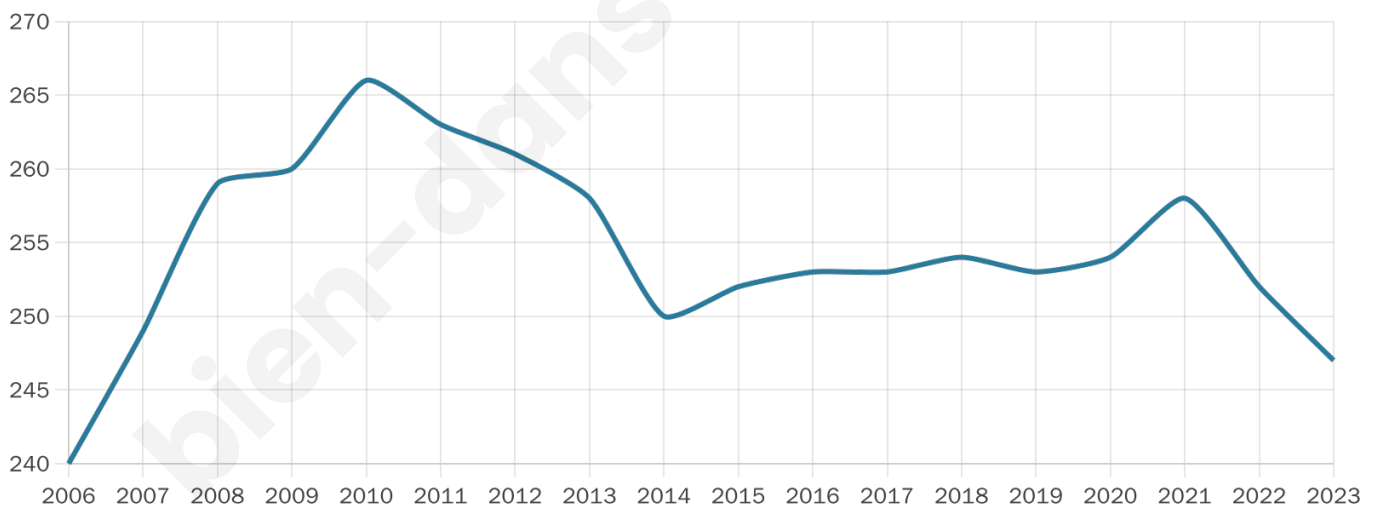

Version web

Ville de Voimhaut

Présenté par

BIEN dans
ma **VILLE** 

Sommaire

Situation géographique	3
Statistiques sur la population	4
Evolution du nombre d'habitants	4
Tranche d'âge	5
<i>0-14 ans</i>	5
<i>15-29 ans</i>	5
<i>30-44 ans</i>	5
<i>45-59 ans</i>	5
<i>60-74 ans</i>	5
<i>75-89 ans</i>	5
<i>90 ans et +</i>	5
Activité professionnelle	5
<i>Agriculteurs</i>	5
<i>Artisans, Commerçants</i>	5
<i>Cadres et sup.</i>	5
<i>Professions intermédiaires</i>	5
<i>Employé</i>	5
<i>Ouvrier</i>	5
<i>Retraité</i>	5
<i>Autres</i>	5
Niveau de diplôme	6
<i>Sans diplôme ou CEP</i>	6
<i>Brevet, BEPC, DNB</i>	6
<i>CAP-BEP ou équivalent</i>	6
<i>BAC ou équivalent</i>	6
<i>BAC+2</i>	6
<i>BAC+3 ou +4</i>	6
<i>BAC+5 ou plus</i>	6
Composition des ménages	6
<i>Couple sans enfant</i>	6
<i>Couple avec enfant(s)</i>	6
<i>Famille monoparentale</i>	6
<i>Colocation / Autre</i>	6
<i>Personnes seules</i>	6
Profils électoraux	7
<i>Premier tour</i>	7
Sécurité	8
<i>Evolution du nombre d'infractions</i>	8
<i>Pour comparer</i>	9
Services à la population	10
<i>Commerce</i>	10
<i>Éducation</i>	10
<i>Villes autour de Voimhaut</i>	11

38 ans

Pop active

53.4%

Taux chômage

3.5%

Pop densité

62 h/km²

Revenu moyen

26 180 €/an

Evolution du nombre d'habitants

Sources : Institut national de la statistique et des études économiques (insee) selon Les dernières parutions officielles de 2024 portant sur les années 2020, 2021 et 2022.