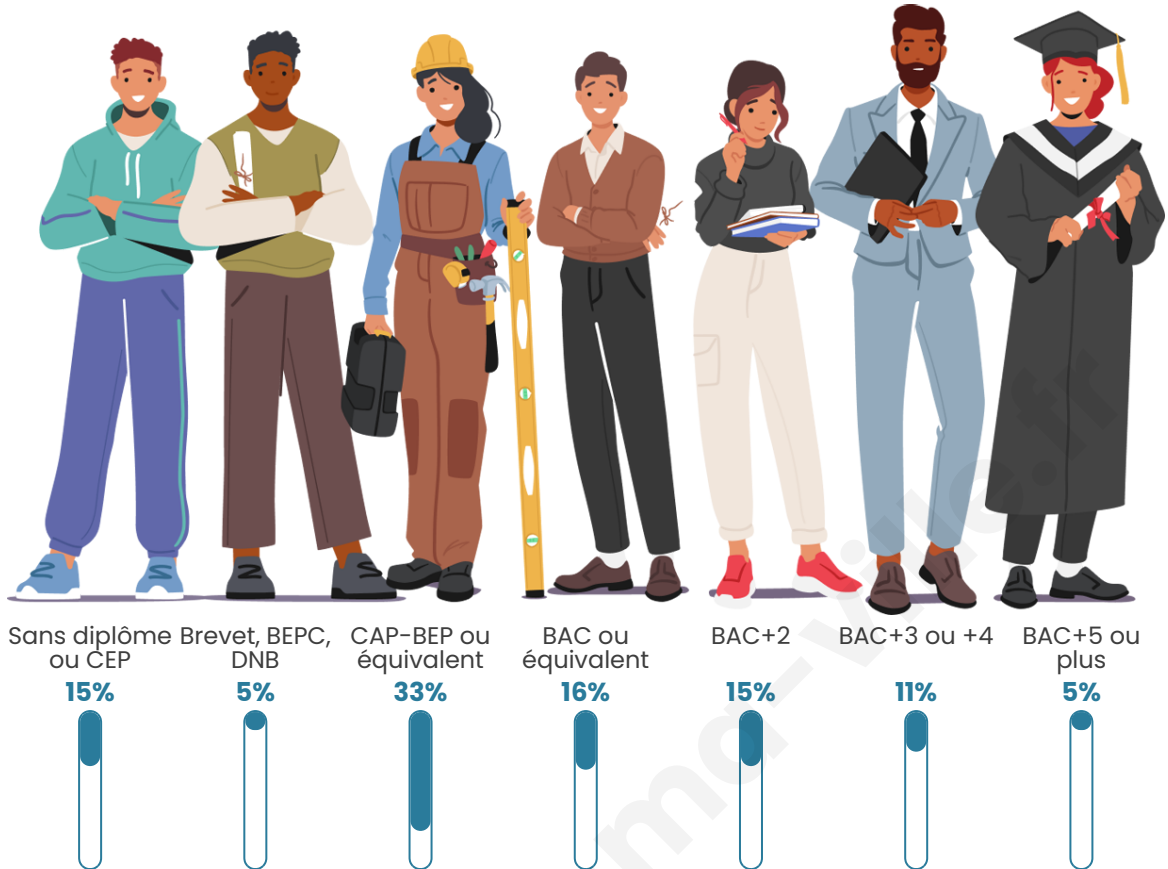

Tranche d'âge

Activité professionnelle

Niveau de diplôme

Composition des ménages

Profils électoraux

Premier tour

	Marine LE PEN	35.46 %
	Emmanuel MACRON	19.86 %
	Jean-Luc MÉLENCHON	18.44 %
	Jean LASSALLE	4.96 %
	Yannick JADOT	4.96 %
	Éric ZEMMOUR	3.55 %
	Valérie PÉCRESE	3.55 %
	Nicolas DUPONT-AIGNAN	2.84 %
	Fabien ROUSSEL	2.13 %
	Anne HIDALGO	2.13 %
	Philippe POUTOU	1.42 %
	Nathalie ARTHAUD	0.71 %