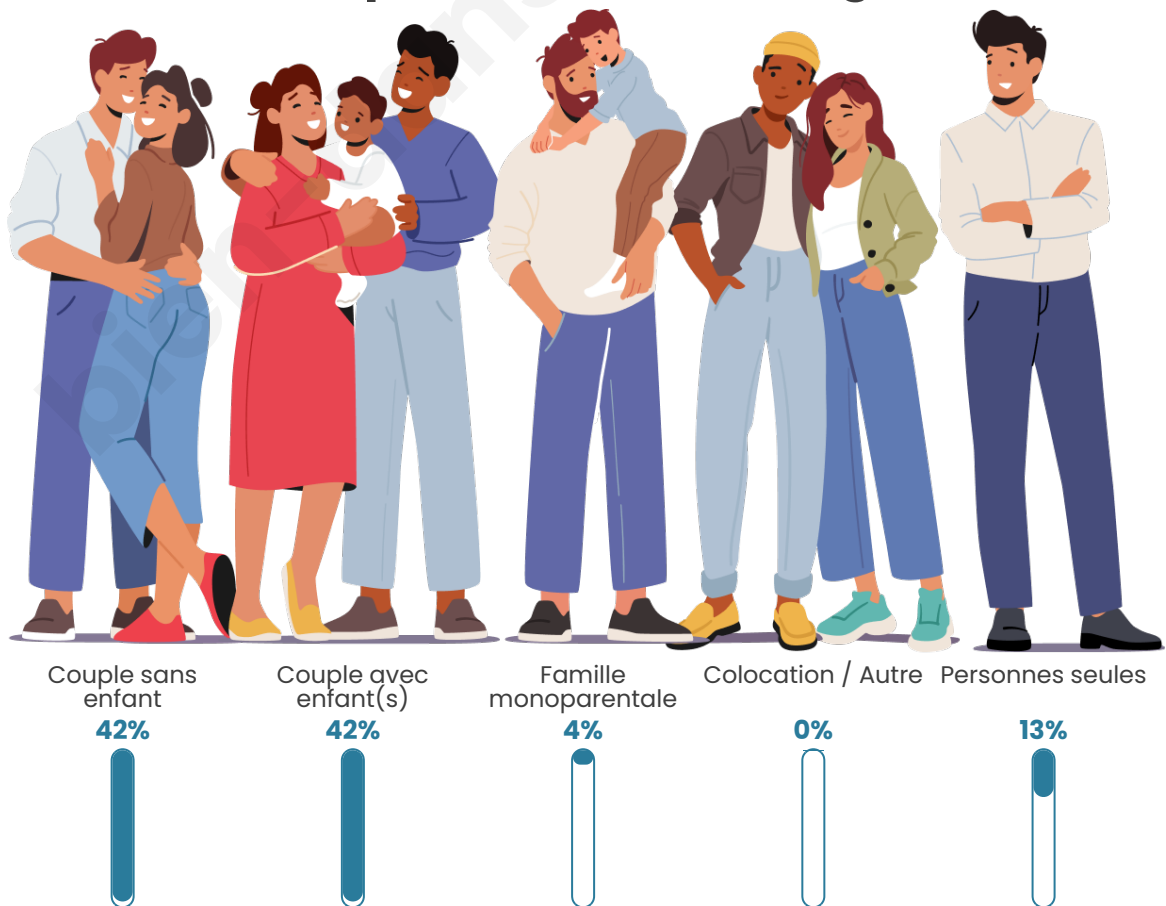

Tranche d'âge

Activité professionnelle

Niveau de diplôme

Composition des ménages

Profils électoraux

Premier tour

	Marine LE PEN	49.39 %
	Emmanuel MACRON	19.70 %
	Éric ZEMMOUR	10.61 %
	Jean-Luc MÉLENCHON	10.00 %
	Jean LASSALLE	3.03 %
	Valérie PÉCRESSÉ	1.82 %
	Philippe POUTOU	1.82 %
	Fabien ROUSSEL	1.52 %
	Nicolas DUPONT-AIGNAN	1.52 %
	Anne HIDALGO	0.30 %
	Yannick JADOT	0.30 %
	Nathalie ARTHAUD	0.00 %