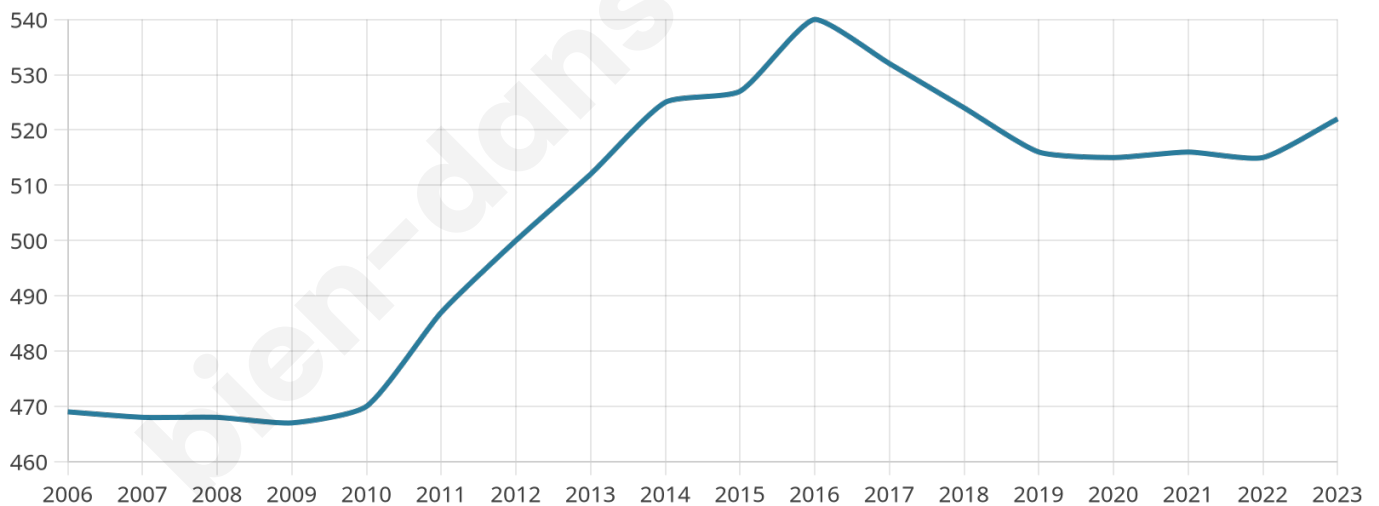

Version web

Ville de Voillecomte

Présenté par

BIEN dans
ma **VILLE** 

Sommaire

Situation géographique	3
Statistiques sur la population	4
Evolution du nombre d'habitants	4
Tranche d'âge	5
0-14 ans	5
15-29 ans	5
30-44 ans	5
45-59 ans	5
60-74 ans	5
75-89 ans	5
90 ans et +	5
Activité professionnelle	5
Agriculteurs	5
Artisans, Commerçants	5
Cadres et sup.	5
Professions intermédiaires	5
Employé	5
Ouvrier	5
Retraité	5
Autres	5
Niveau de diplôme	6
Sans diplôme ou CEP	6
Brevet, BEPC, DNB	6
CAP-BEP ou équivalent	6
BAC ou équivalent	6
BAC+2	6
BAC+3 ou +4	6
BAC+5 ou plus	6
Composition des ménages	6
Couple sans enfant	6
Couple avec enfant(s)	6
Famille monoparentale	6
Colocation / Autre	6
Personnes seules	6
Profils électoraux	7
Premier tour	7
Sécurité	8
Evolution du nombre d'infractions	8
Pour comparer	9
Services à la population	10
Commerce	10
Éducation	10
Villes autour de Voillecomte	11

Age moyen

40 ans

Pop active

45.8%

Taux chômage

8.2%

Pop densité

37 h/km²

Revenu moyen

21 910 €/an

Evolution du nombre d'habitants

Sources : Institut national de la statistique et des études économiques (insee) selon Les dernières parutions officielles de 2024 portant sur les années 2020, 2021 et 2022.