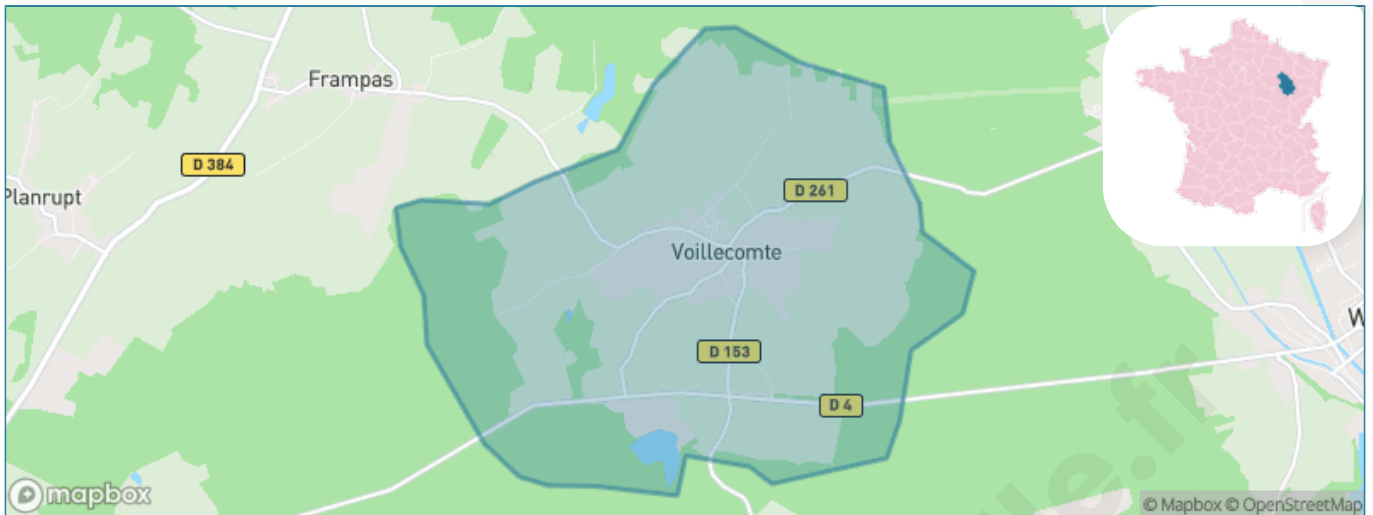

Version web

Ville de Voillecomte

Présenté par

BIEN dans
ma **VILLE** 

Sommaire

Situation géographique	3
Statistiques sur la population	4
Evolution du nombre d'habitants	4
Tranche d'âge	5
0-14 ans	5
15-29 ans	5
30-44 ans	5
45-59 ans	5
60-74 ans	5
75-89 ans	5
90 ans et +	5
Activité professionnelle	5
Agriculteurs	5
Artisans, Commerçants	5
Cadres et sup.	5
Professions intermédiaires	5
Employé	5
Ouvrier	5
Retraité	5
Autres	5
Niveau de diplôme	6
Sans diplôme ou CEP	6
Brevet, BEPC, DNB	6
CAP-BEP ou équivalent	6
BAC ou équivalent	6
BAC+2	6
BAC+3 ou +4	6
BAC+5 ou plus	6
Composition des ménages	6
Couple sans enfant	6
Couple avec enfant(s)	6
Famille monoparentale	6
Colocation / Autre	6
Personnes seules	6
Profils électoraux	7
Premier tour	7
Sécurité	8
Evolution du nombre d'infractions	8
Pour comparer	9
Services à la population	10
Commerce	10
Éducation	10
Villes autour de Voillecomte	11

Situation géographique

i Informations clés

- **Région** : Grand Est
- **Département** : Haute-Marne
- **Code postal** : 52130
- **Superficie** : 14 km²

Statistiques sur la population

Nombre d'habitants

522