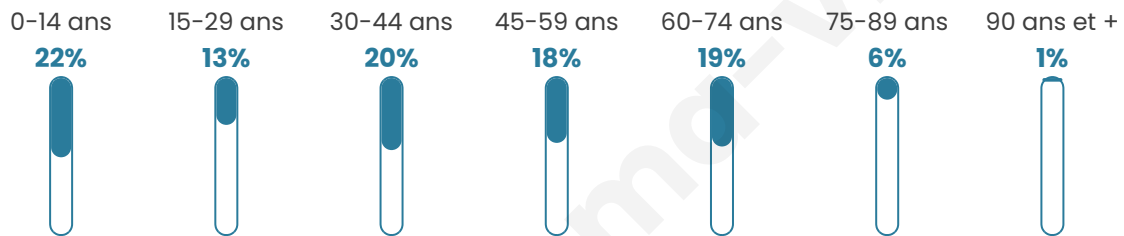

Age moyen

40 ans

Pop active

45.8%

Taux chômage

8.2%

Pop densité

37 h/km²

Revenu moyen

21 910 €/an

Evolution du nombre d'habitants

Sources : Institut national de la statistique et des études économiques (insee) selon Les dernières parutions officielles de 2024 portant sur les années 2020, 2021 et 2022.

Tranche d'âge

Activité professionnelle

Niveau de diplôme

Composition des ménages

Profils électoraux

Premier tour

	Marine LE PEN	49.39 %
	Emmanuel MACRON	19.70 %
	Éric ZEMMOUR	10.61 %
	Jean-Luc MÉLENCHON	10.00 %
	Jean LASSALLE	3.03 %
	Valérie PÉCRESSÉ	1.82 %
	Philippe POUTOU	1.82 %
	Fabien ROUSSEL	1.52 %
	Nicolas DUPONT-AIGNAN	1.52 %
	Anne HIDALGO	0.30 %
	Yannick JADOT	0.30 %
	Nathalie ARTHAUD	0.00 %