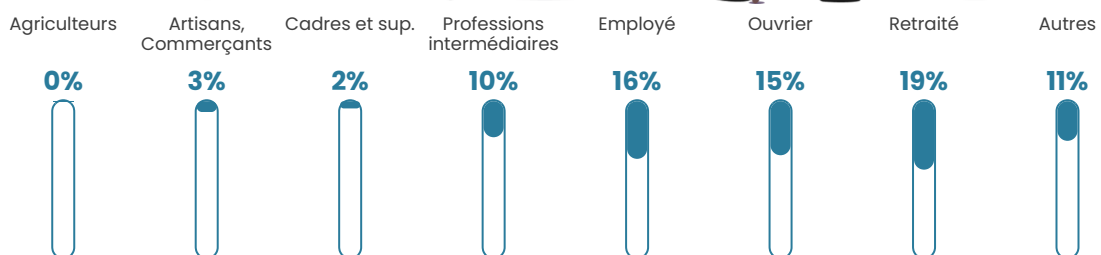

Revenu moyen

21 910 €/an

Evolution du nombre d'habitants

Sources : Institut national de la statistique et des études économiques (insee) selon Les dernières parutions officielles de 2024 portant sur les années 2020, 2021 et 2022.

Tranche d'âge

Activité professionnelle

Niveau de diplôme

Composition des ménages

Profils électoraux

Premier tour

	Marine LE PEN	49.39 %
	Emmanuel MACRON	19.70 %
	Éric ZEMMOUR	10.61 %
	Jean-Luc MÉLENCHON	10.00 %
	Jean LASSALLE	3.03 %
	Valérie PÉCRESSÉ	1.82 %
	Philippe POUTOU	1.82 %
	Fabien ROUSSEL	1.52 %
	Nicolas DUPONT-AIGNAN	1.52 %
	Anne HIDALGO	0.30 %
	Yannick JADOT	0.30 %
	Nathalie ARTHAUD	0.00 %