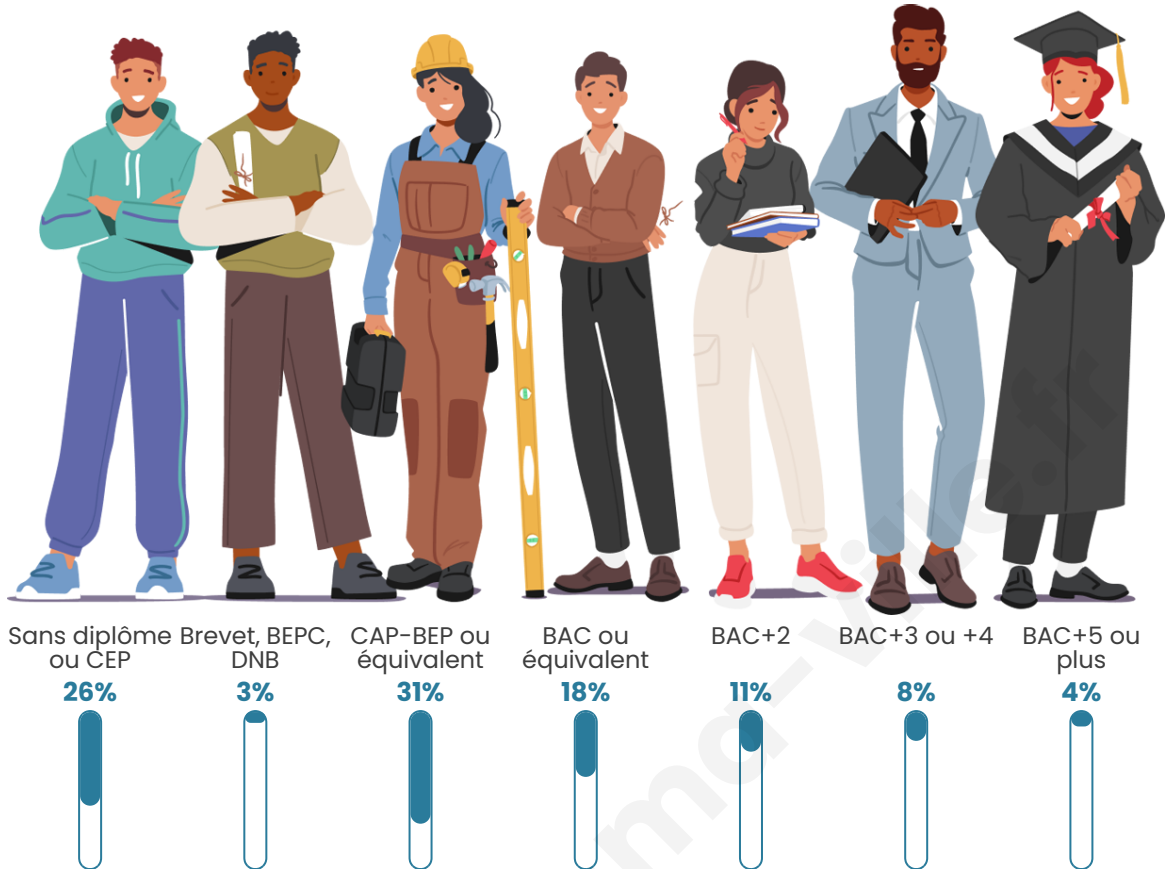

Age moyen

40 ans

Pop active

45.8%

Taux chômage

8.2%

Pop densité

37 h/km²

Tranche d'âge

Activité professionnelle

Niveau de diplôme

Composition des ménages

Profils électoraux

Premier tour

	Marine LE PEN	49.39 %
	Emmanuel MACRON	19.70 %
	Éric ZEMMOUR	10.61 %
	Jean-Luc MÉLENCHON	10.00 %
	Jean LASSALLE	3.03 %
	Valérie PÉCRESSÉ	1.82 %
	Philippe POUTOU	1.82 %
	Fabien ROUSSEL	1.52 %
	Nicolas DUPONT-AIGNAN	1.52 %
	Anne HIDALGO	0.30 %
	Yannick JADOT	0.30 %
	Nathalie ARTHAUD	0.00 %