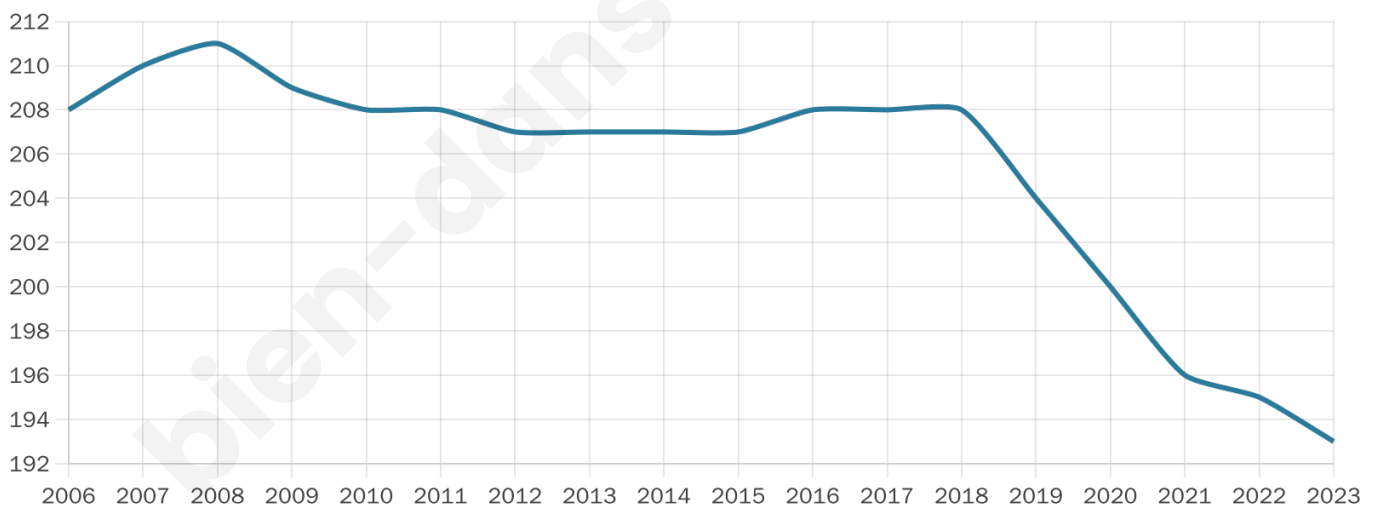

# Statistiques sur la population

Nombre d'habitants

**193**

Age moyen

**41 ans**

Pop active

**58.5%**

Taux chômage

**5.1%**

Pop densité

**19 h/km<sup>2</sup>**

Revenu moyen

**24 140 €/an**

## Evolution du nombre d'habitants

Sources : Institut national de la statistique et des études économiques (insee) selon Les dernières parutions officielles de 2024 portant sur les années 2020, 2021 et 2022.