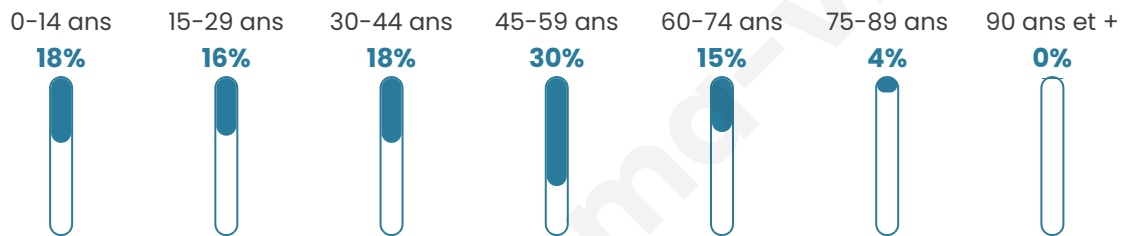

# Statistiques sur la population

Nombre d'habitants

**193**

Age moyen

**41 ans**

Pop active

**58.5%**

Taux chômage

**5.1%**

Pop densité

**19 h/km<sup>2</sup>**

Revenu moyen

**24 140 €/an**

## Evolution du nombre d'habitants

Sources : Institut national de la statistique et des études économiques (insee) selon Les dernières parutions officielles de 2024 portant sur les années 2020, 2021 et 2022.

## Tranche d'âge