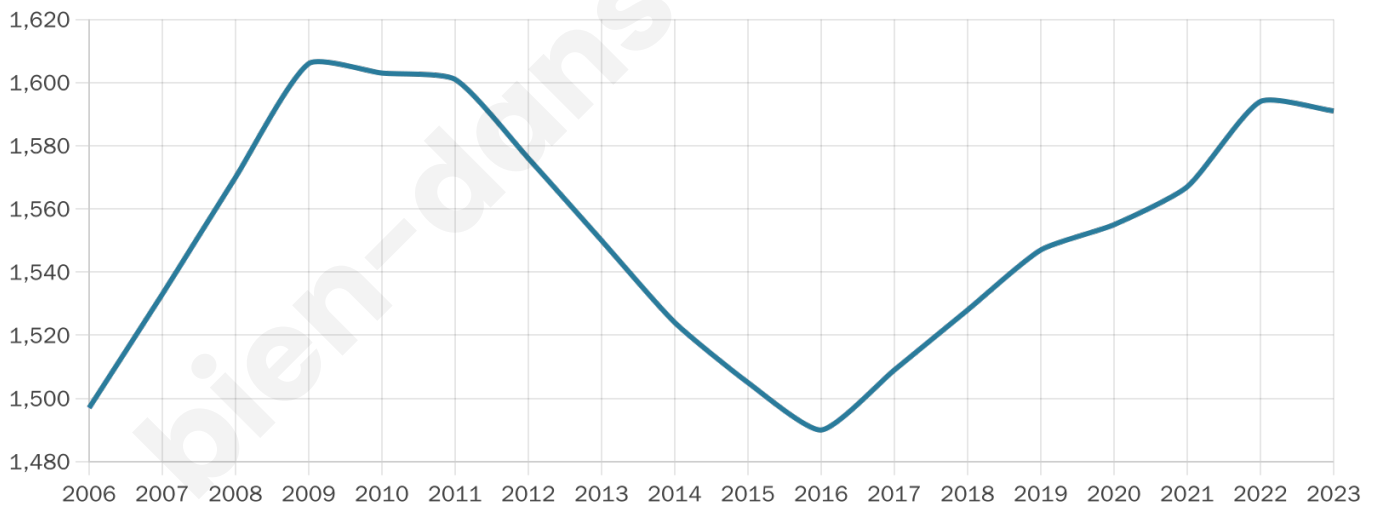

# Statistiques sur la population

Nombre d'habitants

**1 591**

Age moyen

**46 ans**

Pop active

**46.4%**

Taux chômage

**5.6%**

Pop densité

**199 h/km<sup>2</sup>**

Revenu moyen

**26 510 €/an**

## Evolution du nombre d'habitants

Sources : Institut national de la statistique et des études économiques (insee) selon Les dernières parutions officielles de 2024 portant sur les années 2020, 2021 et 2022.