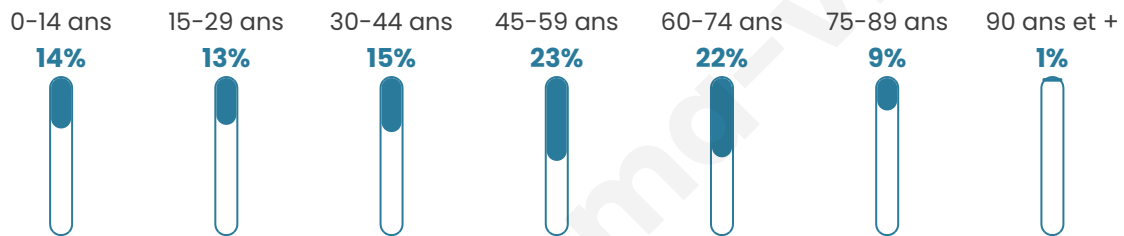

# Statistiques sur la population

Nombre d'habitants

**1 591**

Age moyen

**46 ans**

Pop active

**46.4%**

Taux chômage

**5.6%**

Pop densité

**199 h/km<sup>2</sup>**

Revenu moyen

**26 510 €/an**

## Evolution du nombre d'habitants

Sources : Institut national de la statistique et des études économiques (insee) selon Les dernières parutions officielles de 2024 portant sur les années 2020, 2021 et 2022.

## Tranche d'âge