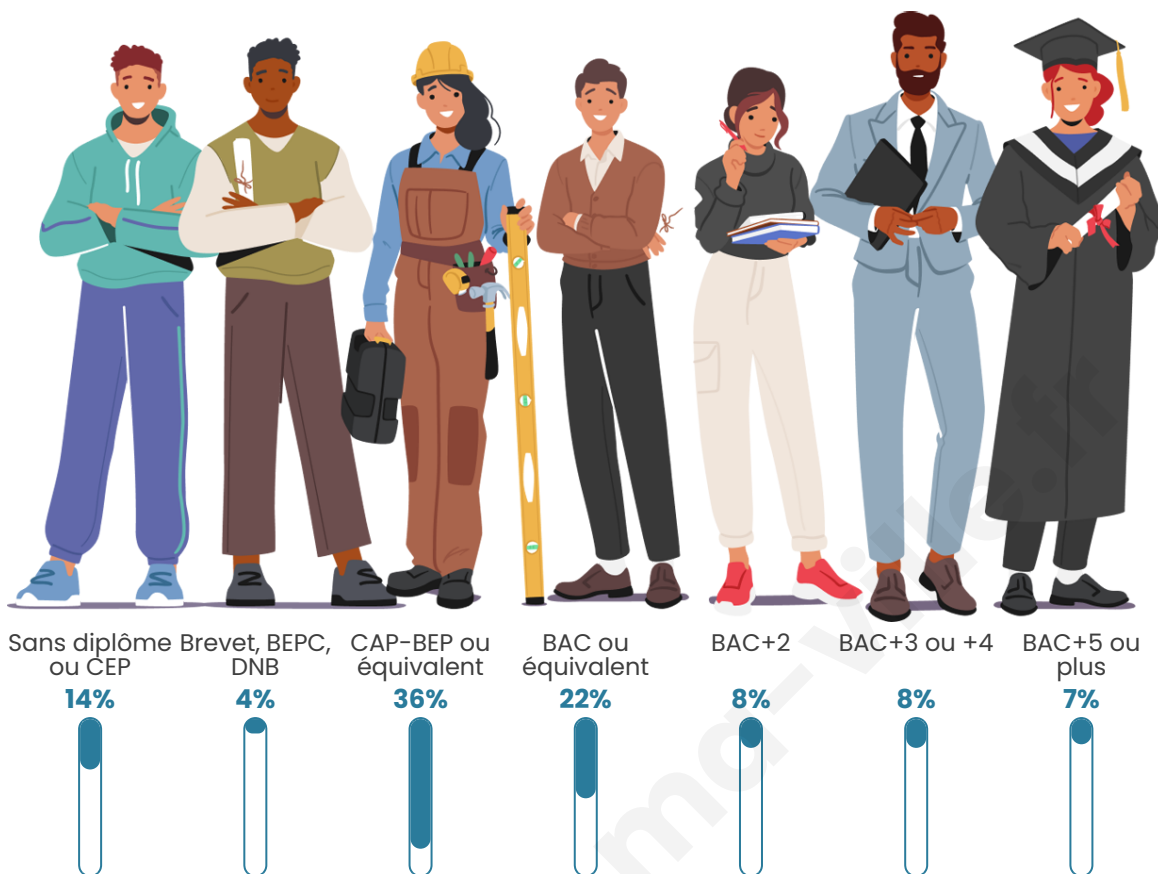

Nombre d'habitants

194

Age moyen

49 ans

Pop active

41.2%

Taux chômage

5.6%

Pop densité

18 h/km²

Revenu moyen

22 810 €/an

Evolution du nombre d'habitants

Sources : Institut national de la statistique et des études économiques (insee) selon Les dernières parutions officielles de 2024 portant sur les années 2020, 2021 et 2022.

Tranche d'âge

Activité professionnelle

Niveau de diplôme

Composition des ménages

Profils électoraux

Premier tour

	Marine LE PEN	24.60 %
	Emmanuel MACRON	23.81 %
	Jean-Luc MÉLENCHON	22.22 %
	Valérie PÉCRESSE	6.35 %
	Jean LASSALLE	5.56 %
	Nicolas DUPONT-AIGNAN	5.56 %
	Éric ZEMMOUR	3.17 %
	Anne HIDALGO	3.17 %
	Fabien ROUSSEL	2.38 %
	Philippe POUTOU	2.38 %
	Yannick JADOT	0.79 %
	Nathalie ARTHAUD	0.00 %