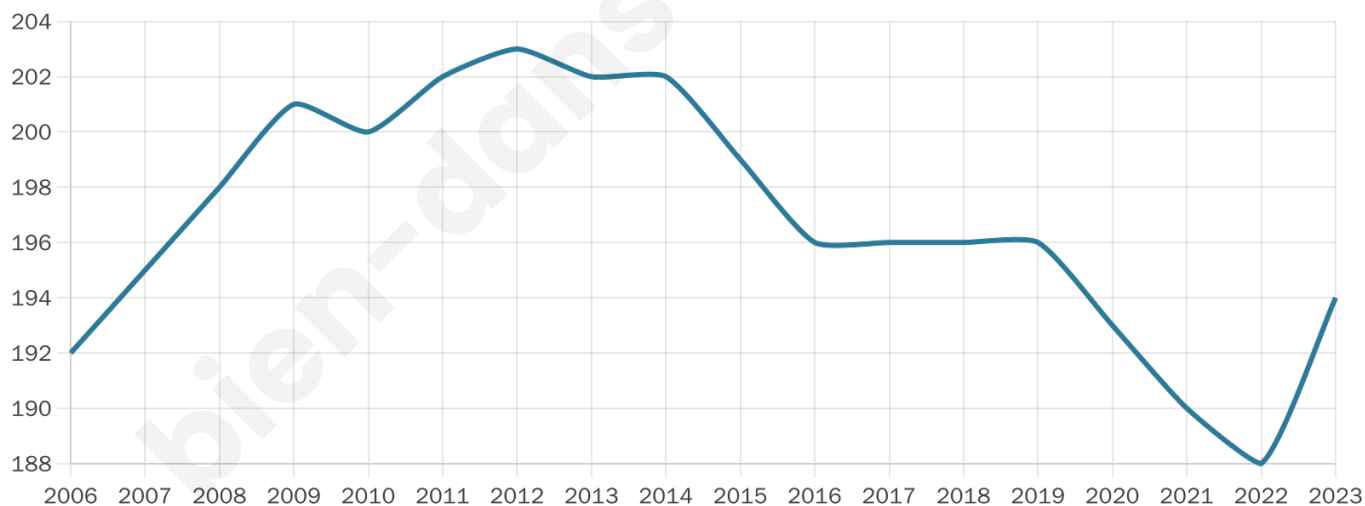

Nombre d'habitants

194

Age moyen

49 ans

Pop active

41.2%

Taux chômage

5.6%

Pop densité

18 h/km²

Revenu moyen

22 810 €/an

Evolution du nombre d'habitants

Sources : Institut national de la statistique et des études économiques (insee) selon Les dernières parutions officielles de 2024 portant sur les années 2020, 2021 et 2022.

Tranche d'âge

Activité professionnelle

Niveau de diplôme

Composition des ménages

Profils électoraux

Premier tour

	Marine LE PEN	24.60 %
	Emmanuel MACRON	23.81 %
	Jean-Luc MÉLENCHON	22.22 %
	Valérie PÉCRESSE	6.35 %
	Jean LASSALLE	5.56 %
	Nicolas DUPONT-AIGNAN	5.56 %
	Éric ZEMMOUR	3.17 %
	Anne HIDALGO	3.17 %
	Fabien ROUSSEL	2.38 %
	Philippe POUTOU	2.38 %
	Yannick JADOT	0.79 %
	Nathalie ARTHAUD	0.00 %