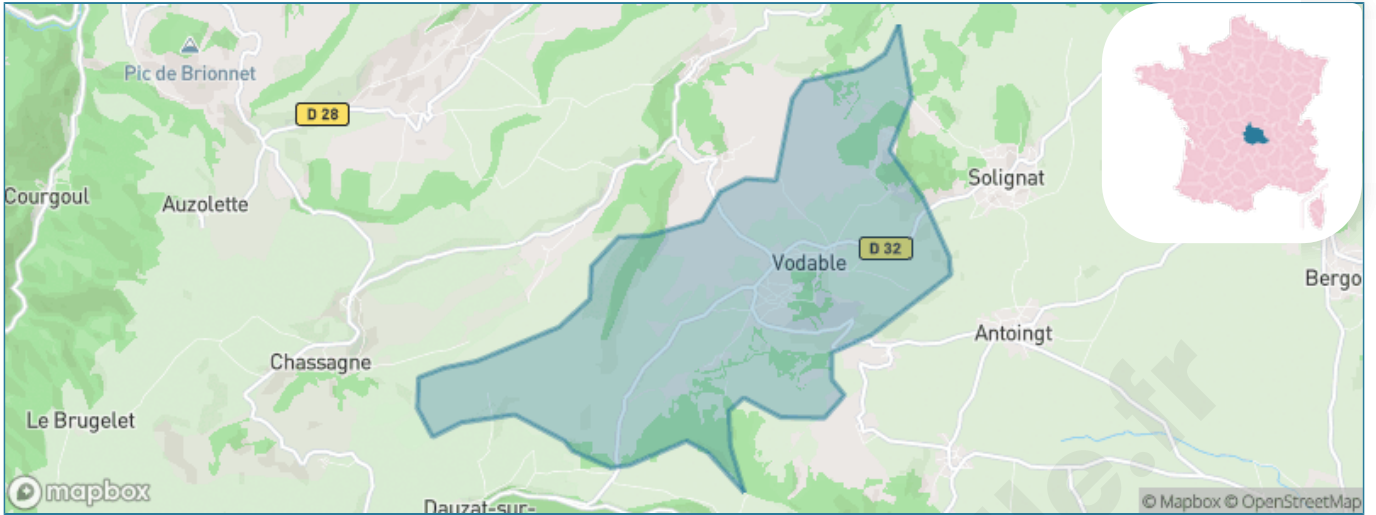

Version web

Ville de Vodable

Présenté par

BIEN dans
ma **VILLE** 

Sommaire

Situation géographique	3
Statistiques sur la population	4
Evolution du nombre d'habitants	4
Tranche d'âge	5
0-14 ans	5
15-29 ans	5
30-44 ans	5
45-59 ans	5
60-74 ans	5
75-89 ans	5
90 ans et +	5
Activité professionnelle	5
Agriculteurs	5
Artisans, Commerçants	5
Cadres et sup.	5
Professions intermédiaires	5
Employé	5
Ouvrier	5
Retraité	5
Autres	5
Niveau de diplôme	6
Sans diplôme ou CEP	6
Brevet, BEPC, DNB	6
CAP-BEP ou équivalent	6
BAC ou équivalent	6
BAC+2	6
BAC+3 ou +4	6
BAC+5 ou plus	6
Composition des ménages	6
Couple sans enfant	6
Couple avec enfant(s)	6
Famille monoparentale	6
Colocation / Autre	6
Personnes seules	6
Profil électoraux	7
Premier tour	7
Sécurité	8
Evolution du nombre d'infractions	8
Pour comparer	9
Services à la population	10
Commerce	10
Éducation	10
Villes autour de Vodable	11
Avis sur la ville de Vodable	12
Moyenne par critère	12
Villes autour de Vodable	12
Répartition des avis par note	12
Répartition des avis par note	12

Situation géographique

i Informations clés

- **Région** : Auvergne-Rhône-Alpes
- **Département** : Puy-de-Dôme
- **Code postal** : 63500
- **Superficie** : 11 km²

PUY-DE-DÔME
LE DÉPARTEMENT

Statistiques sur la population