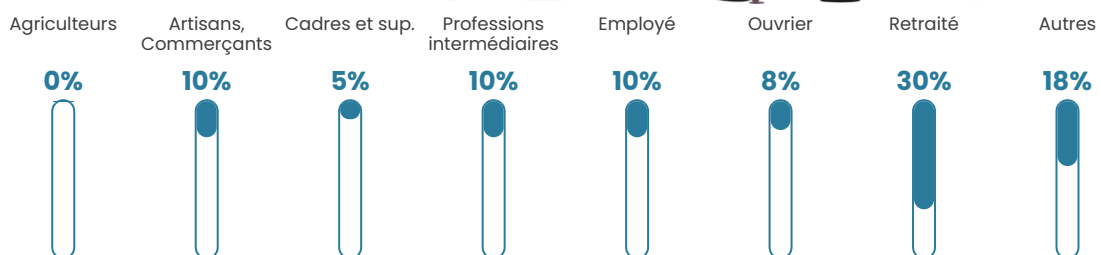

Pop densité

18 h/km²

Revenu moyen

22 810 €/an

Evolution du nombre d'habitants

Sources : Institut national de la statistique et des études économiques (insee) selon Les dernières parutions officielles de 2024 portant sur les années 2020, 2021 et 2022.

Tranche d'âge

Activité professionnelle

Niveau de diplôme

Composition des ménages

Profils électoraux

Premier tour

	Marine LE PEN	24.60 %
	Emmanuel MACRON	23.81 %
	Jean-Luc MÉLENCHON	22.22 %
	Valérie PÉCRESSE	6.35 %
	Jean LASSALLE	5.56 %
	Nicolas DUPONT-AIGNAN	5.56 %
	Éric ZEMMOUR	3.17 %
	Anne HIDALGO	3.17 %
	Fabien ROUSSEL	2.38 %
	Philippe POUTOU	2.38 %
	Yannick JADOT	0.79 %
	Nathalie ARTHAUD	0.00 %