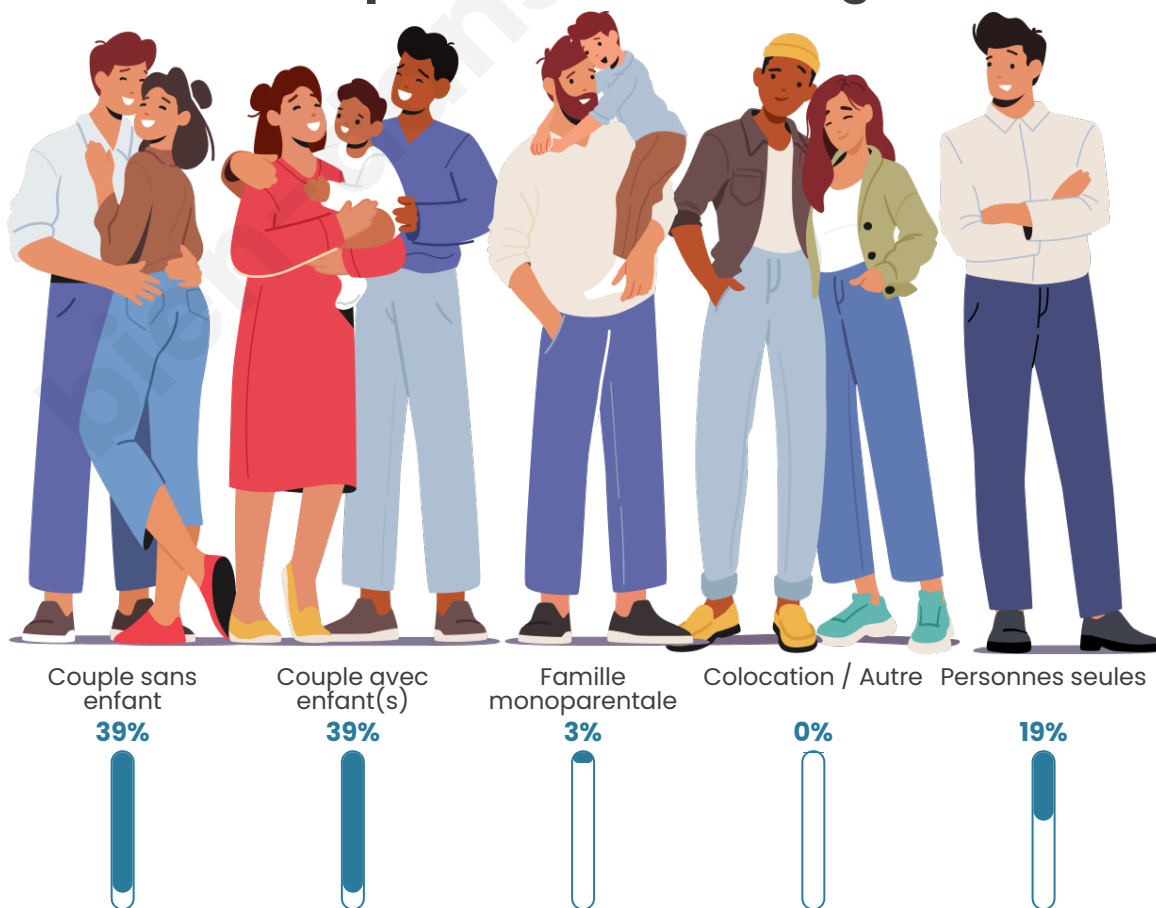

Tranche d'âge

Activité professionnelle

Niveau de diplôme

Composition des ménages

Profils électoraux

Premier tour

	Marine LE PEN	24.60 %
	Emmanuel MACRON	23.81 %
	Jean-Luc MÉLENCHON	22.22 %
	Valérie PÉCRESSE	6.35 %
	Jean LASSALLE	5.56 %
	Nicolas DUPONT-AIGNAN	5.56 %
	Éric ZEMMOUR	3.17 %
	Anne HIDALGO	3.17 %
	Fabien ROUSSEL	2.38 %
	Philippe POUTOU	2.38 %
	Yannick JADOT	0.79 %
	Nathalie ARTHAUD	0.00 %