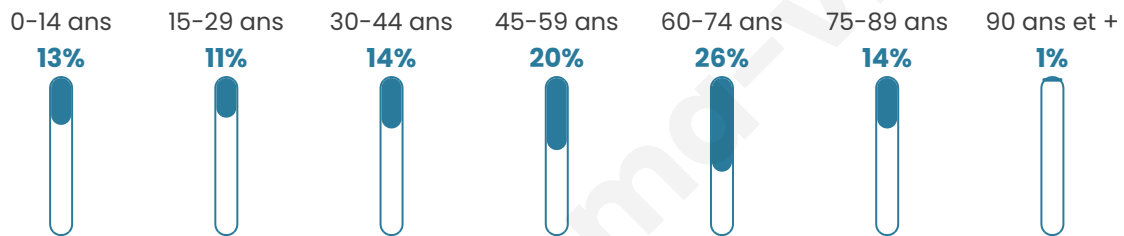

Nombre d'habitants

194

Age moyen

49 ans

Pop active

41.2%

Taux chômage

5.6%

Pop densité

18 h/km²

Revenu moyen

22 810 €/an

Evolution du nombre d'habitants

Sources : Institut national de la statistique et des études économiques (insee) selon Les dernières parutions officielles de 2024 portant sur les années 2020, 2021 et 2022.

Tranche d'âge

Activité professionnelle

Niveau de diplôme

Composition des ménages

Profils électoraux

Premier tour

	Marine LE PEN	24.60 %
	Emmanuel MACRON	23.81 %
	Jean-Luc MÉLENCHON	22.22 %
	Valérie PÉCRESSE	6.35 %
	Jean LASSALLE	5.56 %
	Nicolas DUPONT-AIGNAN	5.56 %
	Éric ZEMMOUR	3.17 %
	Anne HIDALGO	3.17 %
	Fabien ROUSSEL	2.38 %
	Philippe POUTOU	2.38 %
	Yannick JADOT	0.79 %
	Nathalie ARTHAUD	0.00 %

175 inscrits

Participation : 74.29%

Votes blancs : 2.31%

Votes nuls : 0.77%

Second tour

	Emmanuel MACRON	47,75 %
	Marine LE PEN	52,25 %

175 inscrits

Participation : 72%