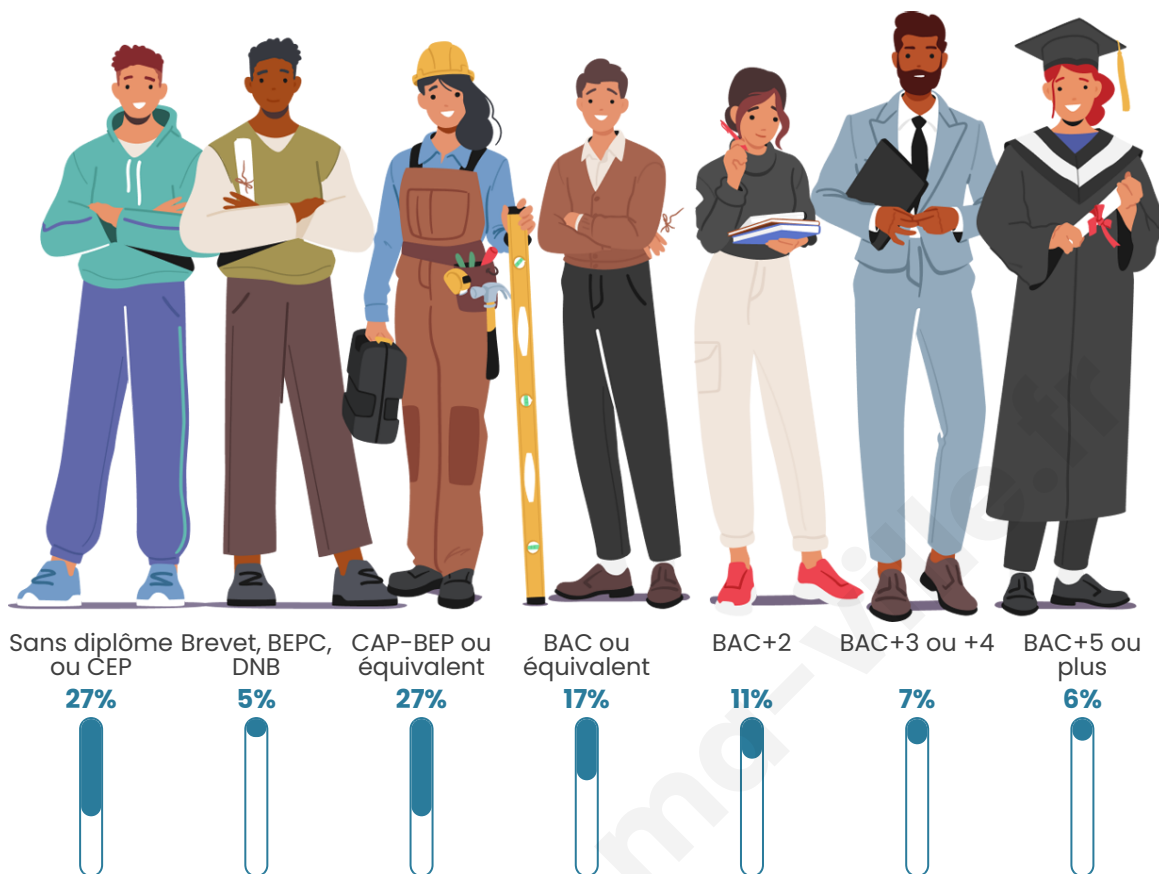

Nombre d'habitants

7 292

Age moyen

43 ans

Pop active

45.1%

Taux chômage

9%

Pop densité

729 h/km²

Revenu moyen

22 530 €/an

Evolution du nombre d'habitants

Sources : Institut national de la statistique et des études économiques (insee) selon Les dernières parutions officielles de 2024 portant sur les années 2020, 2021 et 2022.

Tranche d'âge

Activité professionnelle

Niveau de diplôme

Composition des ménages

Profils électoraux

Premier tour

	Jean-Luc MÉLENCHON	26.11 %
	Marine LE PEN	25.88 %
	Emmanuel MACRON	23.43 %
	Éric ZEMMOUR	6.47 %
	Yannick JADOT	4.74 %
	Fabien ROUSSEL	3.22 %
	Valérie PÉCRESSE	2.59 %
	Jean LASSALLE	2.04 %
	Nicolas DUPONT-AIGNAN	1.90 %
	Anne HIDALGO	1.81 %
	Philippe POUTOU	1.04 %
	Nathalie ARTHAUD	0.78 %