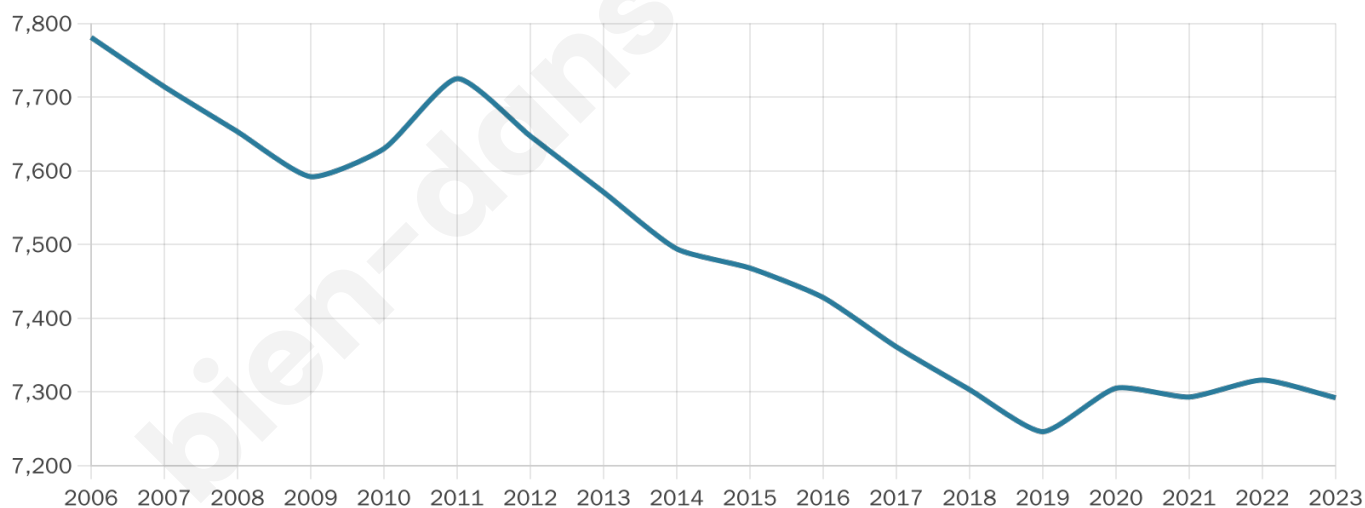

Nombre d'habitants

7 292

Age moyen

43 ans

Pop active

45.1%

Taux chômage

9%

Pop densité

729 h/km²

Revenu moyen

22 530 €/an

Evolution du nombre d'habitants

Sources : Institut national de la statistique et des études économiques (insee) selon Les dernières parutions officielles de 2024 portant sur les années 2020, 2021 et 2022.

Tranche d'âge

Activité professionnelle

Niveau de diplôme

Composition des ménages

Profils électoraux

Premier tour

	Jean-Luc MÉLENCHON	26.11 %
	Marine LE PEN	25.88 %
	Emmanuel MACRON	23.43 %
	Éric ZEMMOUR	6.47 %
	Yannick JADOT	4.74 %
	Fabien ROUSSEL	3.22 %
	Valérie PÉCRESSE	2.59 %
	Jean LASSALLE	2.04 %
	Nicolas DUPONT-AIGNAN	1.90 %
	Anne HIDALGO	1.81 %
	Philippe POUTOU	1.04 %
	Nathalie ARTHAUD	0.78 %