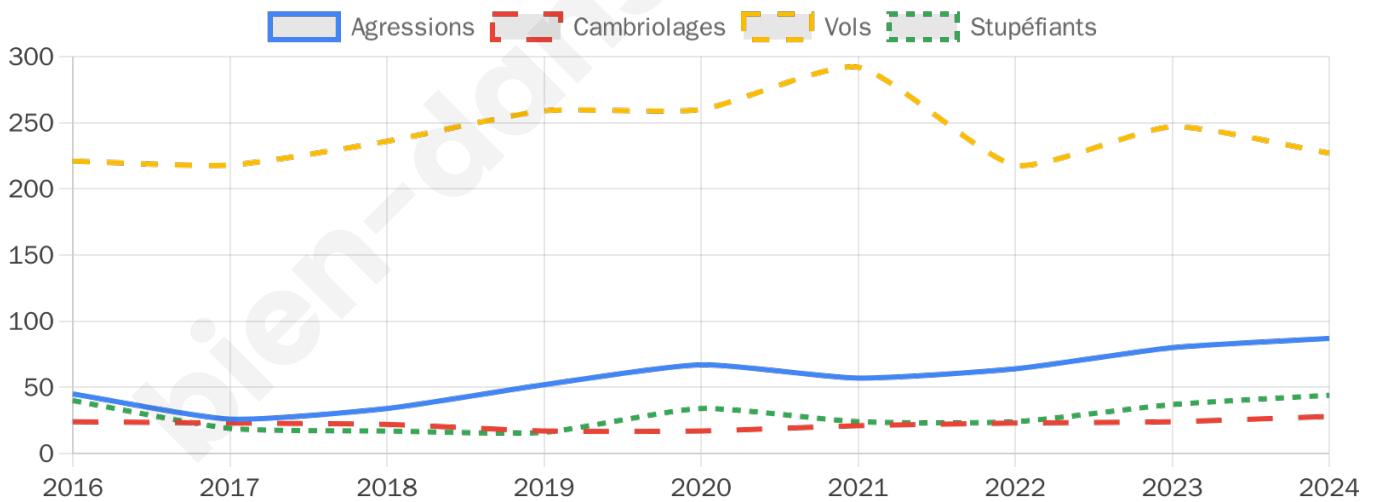

4 985 inscrits

Participation : 71.17%

Votes blancs : 1.61%

Votes nuls : 0.37%

Second tour

	Emmanuel MACRON	54,52 %
	Marine LE PEN	45,48 %

4 979 inscrits

Participation : 66.52%

Votes blancs : 6.79%

Votes nuls : 1.78%

Sécurité

Agressions physiques / sexuelles

87

Cambriolages

28

Vols / dégradations

227

Stupéfiants

44

Evolution du nombre d'infractions

Pour comparer

(en proportion du nombre d'habitants)

Sources : Bases statistiques communale, départementale et régionale de la délinquance enregistrée par la police et la gendarmerie nationales selon les dernières parutions officielles de 2025 portant sur l'année 2024 ([data.gouv](https://data.gouv.fr)).