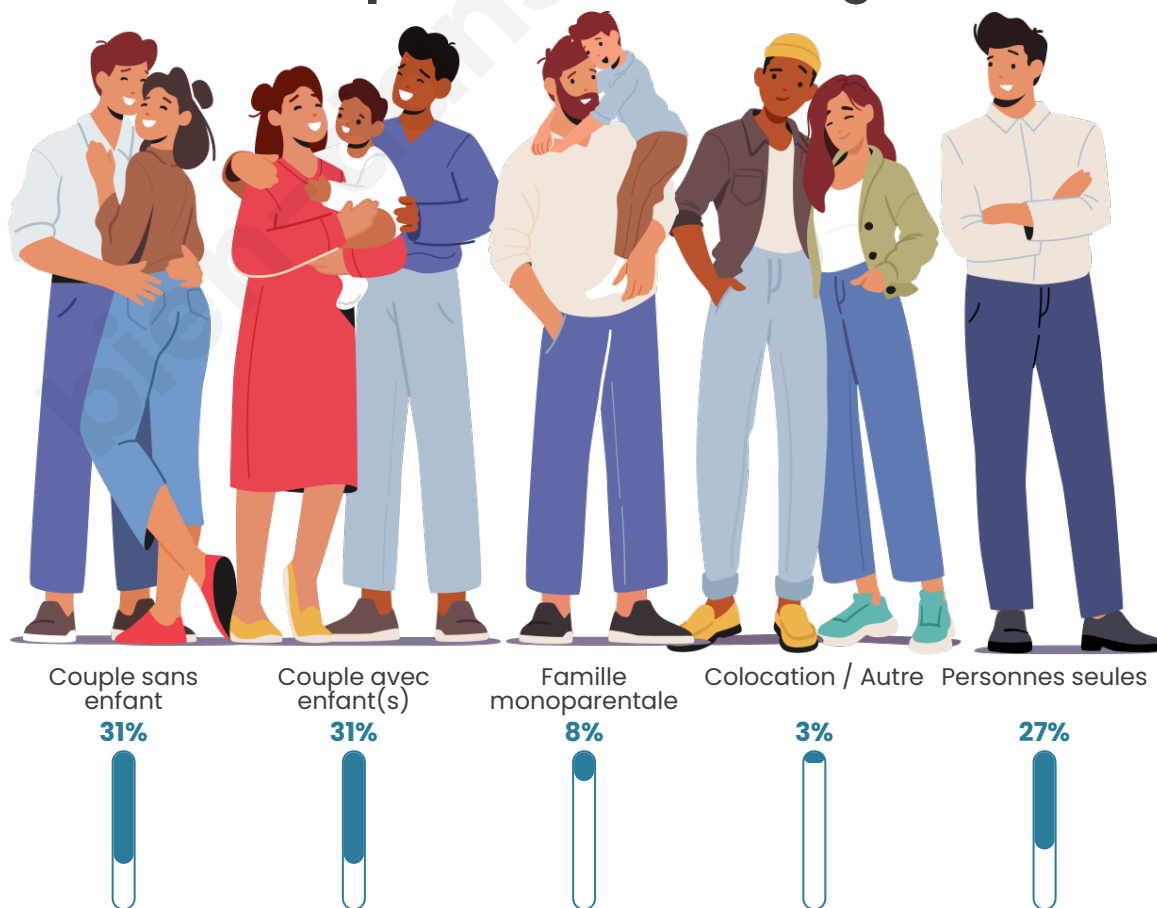

Tranche d'âge

Activité professionnelle

Niveau de diplôme

Composition des ménages

Profils électoraux

Premier tour

	Jean-Luc MÉLENCHON	26.11 %
	Marine LE PEN	25.88 %
	Emmanuel MACRON	23.43 %
	Éric ZEMMOUR	6.47 %
	Yannick JADOT	4.74 %
	Fabien ROUSSEL	3.22 %
	Valérie PÉCRESSE	2.59 %
	Jean LASSALLE	2.04 %
	Nicolas DUPONT-AIGNAN	1.90 %
	Anne HIDALGO	1.81 %
	Philippe POUTOU	1.04 %
	Nathalie ARTHAUD	0.78 %