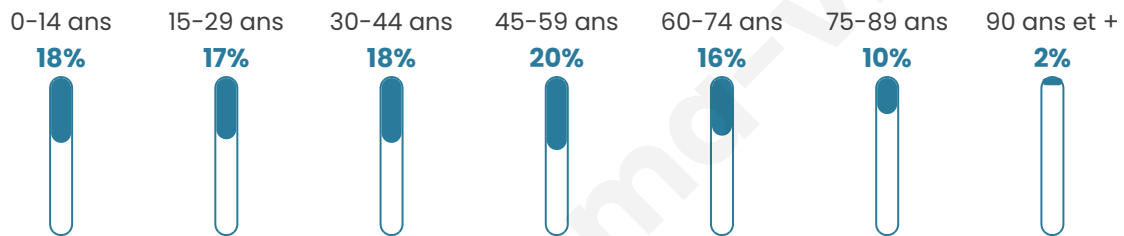

Nombre d'habitants

7 292

Age moyen

43 ans

Pop active

45.1%

Taux chômage

9%

Pop densité

729 h/km²

Revenu moyen

22 530 €/an

Evolution du nombre d'habitants

Sources : Institut national de la statistique et des études économiques (insee) selon Les dernières parutions officielles de 2024 portant sur les années 2020, 2021 et 2022.

Tranche d'âge

Activité professionnelle

Niveau de diplôme

Composition des ménages

Profils électoraux

Premier tour

	Jean-Luc MÉLENCHON	26.11 %
	Marine LE PEN	25.88 %
	Emmanuel MACRON	23.43 %
	Éric ZEMMOUR	6.47 %
	Yannick JADOT	4.74 %
	Fabien ROUSSEL	3.22 %
	Valérie PÉCRESSE	2.59 %
	Jean LASSALLE	2.04 %
	Nicolas DUPONT-AIGNAN	1.90 %
	Anne HIDALGO	1.81 %
	Philippe POUTOU	1.04 %
	Nathalie ARTHAUD	0.78 %