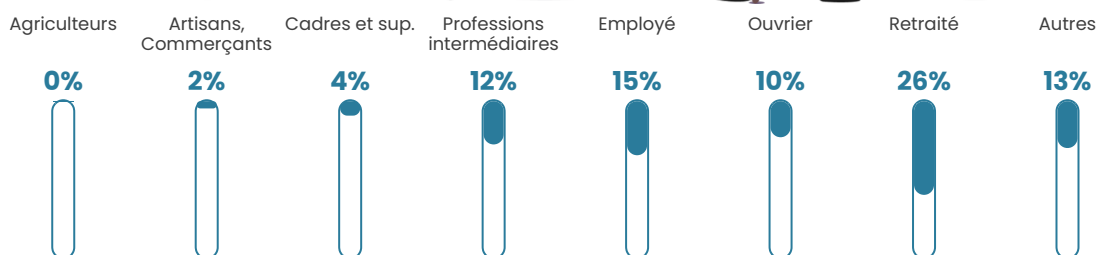

Pop densité

729 h/km²

Revenu moyen

22 530 €/an

Evolution du nombre d'habitants

Sources : Institut national de la statistique et des études économiques (insee) selon Les dernières parutions officielles de 2024 portant sur les années 2020, 2021 et 2022.

Tranche d'âge

Activité professionnelle

Niveau de diplôme

Composition des ménages

Profils électoraux

Premier tour

	Jean-Luc MÉLENCHON	26.11 %
	Marine LE PEN	25.88 %
	Emmanuel MACRON	23.43 %
	Éric ZEMMOUR	6.47 %
	Yannick JADOT	4.74 %
	Fabien ROUSSEL	3.22 %
	Valérie PÉCRESSE	2.59 %
	Jean LASSALLE	2.04 %
	Nicolas DUPONT-AIGNAN	1.90 %
	Anne HIDALGO	1.81 %
	Philippe POUTOU	1.04 %
	Nathalie ARTHAUD	0.78 %