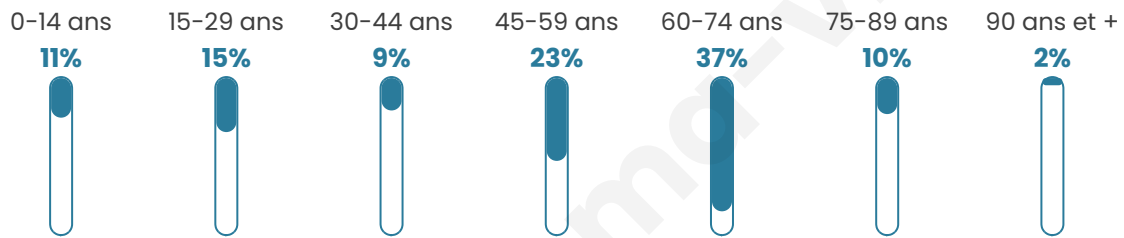

# Statistiques sur la population

Nombre d'habitants

**94**

Age moyen

**51 ans**

Pop active

**40.4%**

Taux chômage

**4.9%**

Pop densité

**31 h/km<sup>2</sup>**

Revenu moyen

**22 580 €/an**

## Evolution du nombre d'habitants

Sources : Institut national de la statistique et des études économiques (insee) selon Les dernières parutions officielles de 2024 portant sur les années 2020, 2021 et 2022.

## Tranche d'âge