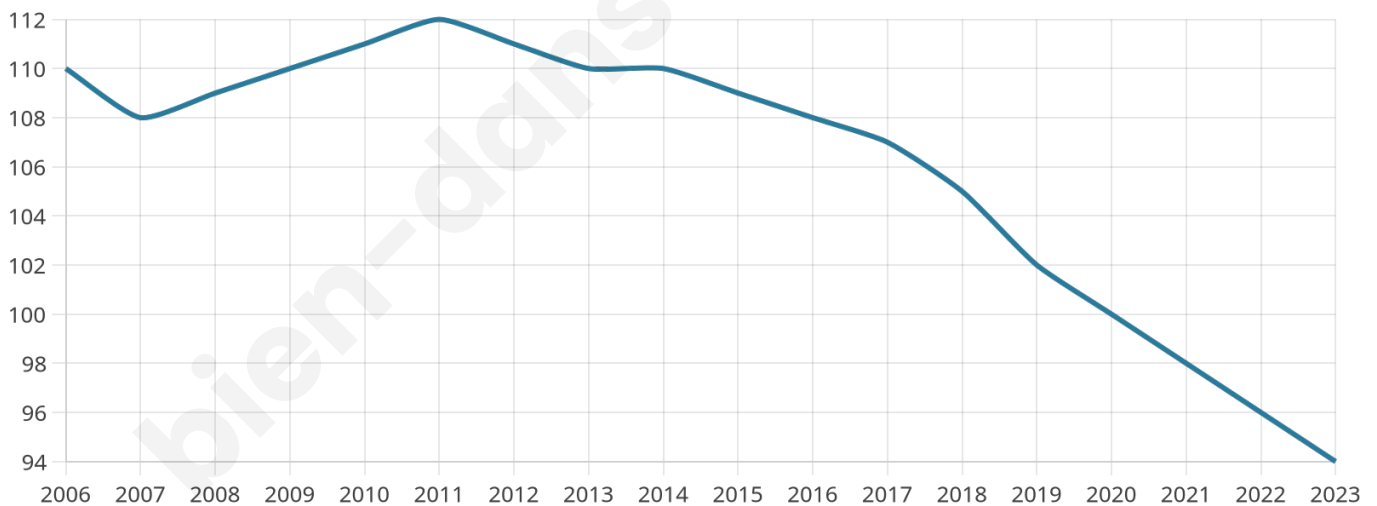

# Statistiques sur la population

Nombre d'habitants

**94**

Age moyen

**51 ans**

Pop active

**40.4%**

Taux chômage

**4.9%**

Pop densité

**31 h/km<sup>2</sup>**

Revenu moyen

**22 580 €/an**

## Evolution du nombre d'habitants

Sources : Institut national de la statistique et des études économiques (insee) selon Les dernières parutions officielles de 2024 portant sur les années 2020, 2021 et 2022.