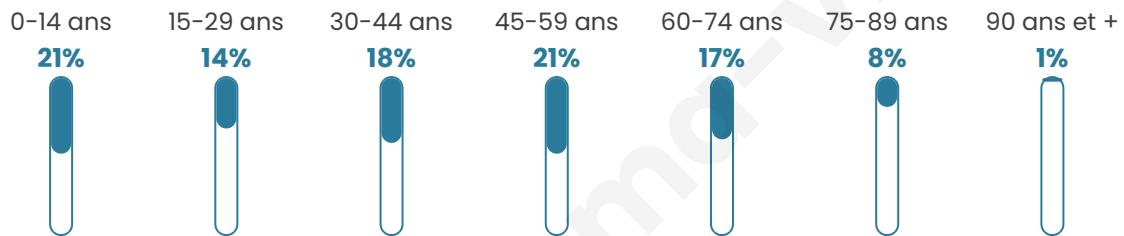

# Statistiques sur la population

Nombre d'habitants

**2 582**

Age moyen

**41 ans**

Pop active

**45.4%**

Taux chômage

**7.5%**

Pop densité

**112 h/km<sup>2</sup>**

Revenu moyen

**21 380 €/an**

## Evolution du nombre d'habitants

Sources : Institut national de la statistique et des études économiques (insee) selon Les dernières parutions officielles de 2024 portant sur les années 2020, 2021 et 2022.

## Tranche d'âge