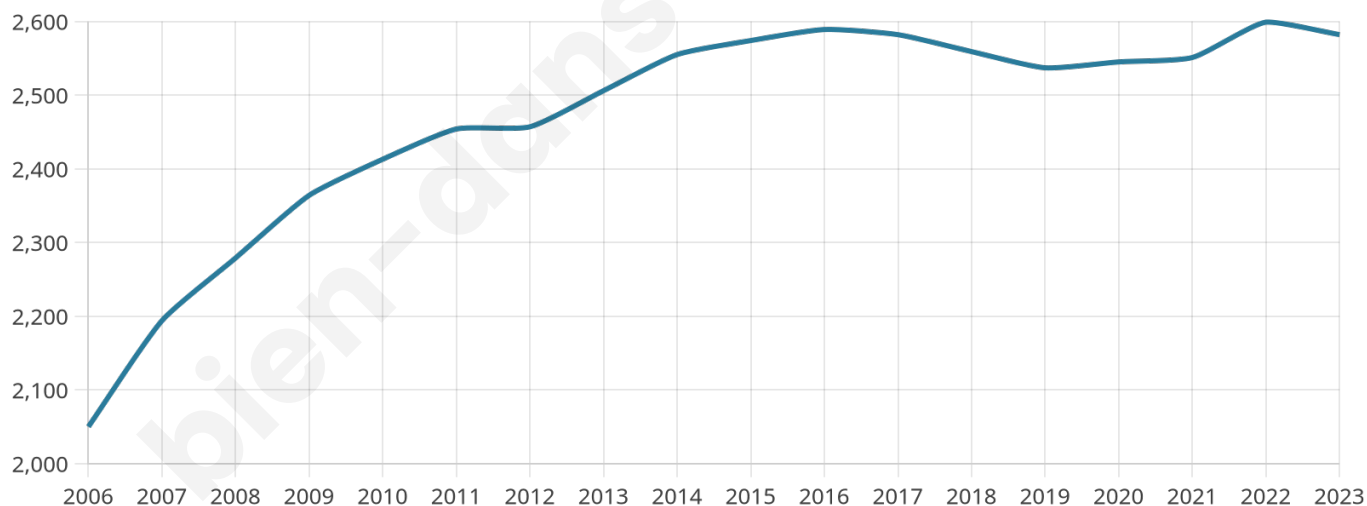

# Statistiques sur la population

Nombre d'habitants

**2 582**

Age moyen

**41 ans**

Pop active

**45.4%**

Taux chômage

**7.5%**

Pop densité

**112 h/km<sup>2</sup>**

Revenu moyen

**21 380 €/an**

## Evolution du nombre d'habitants

Sources : Institut national de la statistique et des études économiques (insee) selon Les dernières parutions officielles de 2024 portant sur les années 2020, 2021 et 2022.