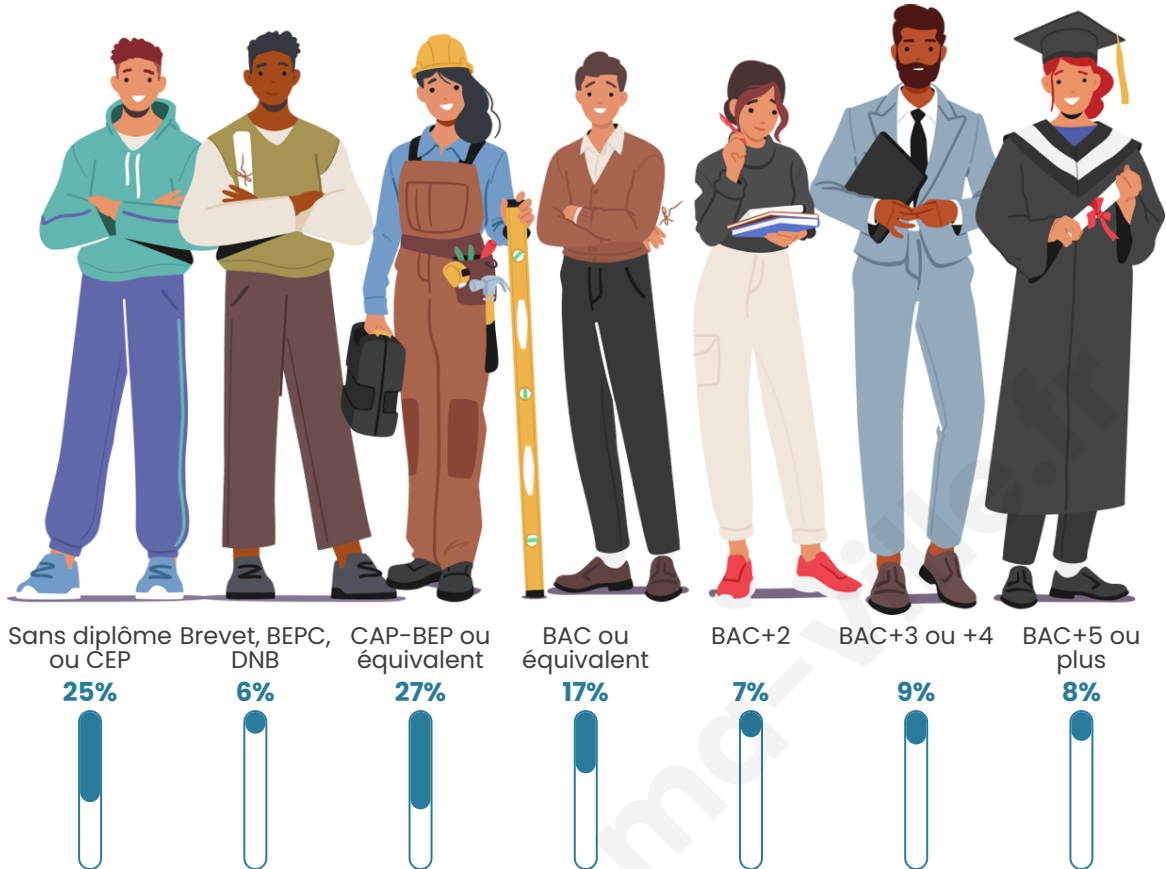

Tranche d'âge

Activité professionnelle

Niveau de diplôme

Composition des ménages

Profils électoraux

Premier tour

	Jean-Luc MÉLENCHON	28.09 %
	Marine LE PEN	24.72 %
	Emmanuel MACRON	13.48 %
	Éric ZEMMOUR	12.36 %
	Jean LASSALLE	11.24 %
	Nicolas DUPONT- AIGNAN	4.49 %
	Anne HIDALGO	3.37 %
	Fabien ROUSSEL	1.12 %
	Yannick JADOT	1.12 %
	Nathalie ARTHAUD	0.00 %
	Valérie PÉCRESSE	0.00 %
	Philippe POUTOU	0.00 %