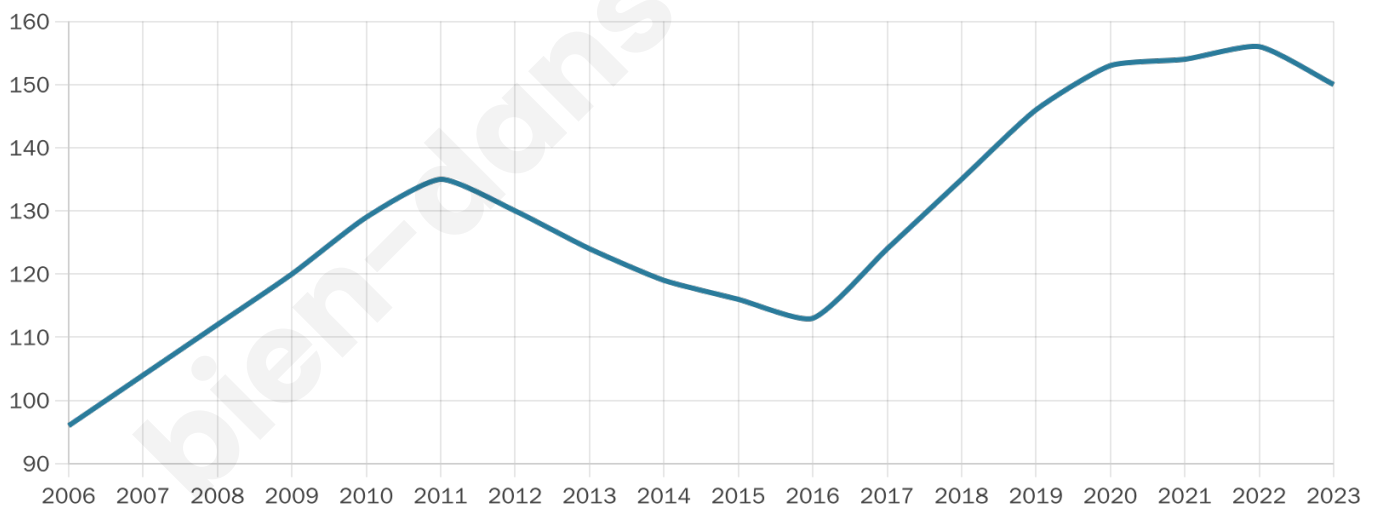

Version web

Ville de Viviers

Présenté par

BIEN dans
ma **VILLE** 

Sommaire

Situation géographique	3
Statistiques sur la population	4
Evolution du nombre d'habitants	4
Tranche d'âge	5
0-14 ans	5
15-29 ans	5
30-44 ans	5
45-59 ans	5
60-74 ans	5
75-89 ans	5
90 ans et +	5
Activité professionnelle	5
Agriculteurs	5
Artisans, Commerçants	5
Cadres et sup.	5
Professions intermédiaires	5
Employé	5
Ouvrier	5
Retraité	5
Autres	5
Niveau de diplôme	6
Sans diplôme ou CEP	6
Brevet, BEPC, DNB	6
CAP-BEP ou équivalent	6
BAC ou équivalent	6
BAC+2	6
BAC+3 ou +4	6
BAC+5 ou plus	6
Composition des ménages	6
Couple sans enfant	6
Couple avec enfant(s)	6
Famille monoparentale	6
Colocation / Autre	6
Personnes seules	6
Profils électoraux	7
Premier tour	7
Sécurité	8
Evolution du nombre d'infractions	8
Pour comparer	9
Services à la population	10
Commerce	10
Éducation	10
Villes autour de Viviers	11

38 ans

Pop active

43.3%

Taux chômage

12.9%

Pop densité

38 h/km²

Revenu moyen

14 940 €/an

Evolution du nombre d'habitants

Sources : Institut national de la statistique et des études économiques (insee) selon Les dernières parutions officielles de 2024 portant sur les années 2020, 2021 et 2022.