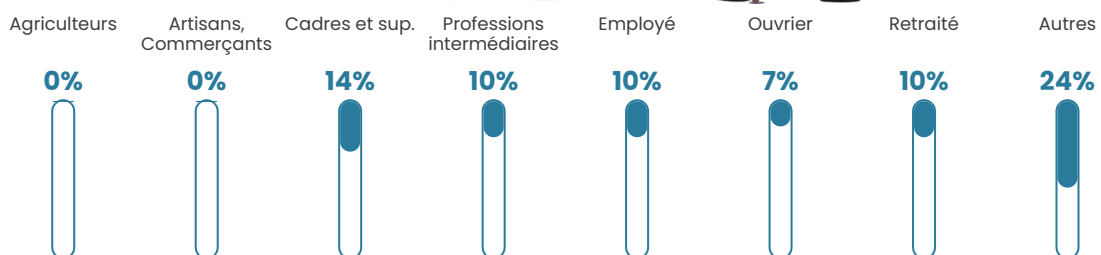

38 ans

Pop active

43.3%

Taux chômage

12.9%

Pop densité

38 h/km²

Revenu moyen

14 940 €/an

Evolution du nombre d'habitants

Sources : Institut national de la statistique et des études économiques (insee) selon Les dernières parutions officielles de 2024 portant sur les années 2020, 2021 et 2022.

Tranche d'âge

Activité professionnelle

Niveau de diplôme

Composition des ménages

Profils électoraux

Premier tour

	Jean-Luc MÉLENCHON	28.09 %
	Marine LE PEN	24.72 %
	Emmanuel MACRON	13.48 %
	Éric ZEMMOUR	12.36 %
	Jean LASSALLE	11.24 %
	Nicolas DUPONT- AIGNAN	4.49 %
	Anne HIDALGO	3.37 %
	Fabien ROUSSEL	1.12 %
	Yannick JADOT	1.12 %
	Nathalie ARTHAUD	0.00 %
	Valérie PÉCRESSE	0.00 %
	Philippe POUTOU	0.00 %