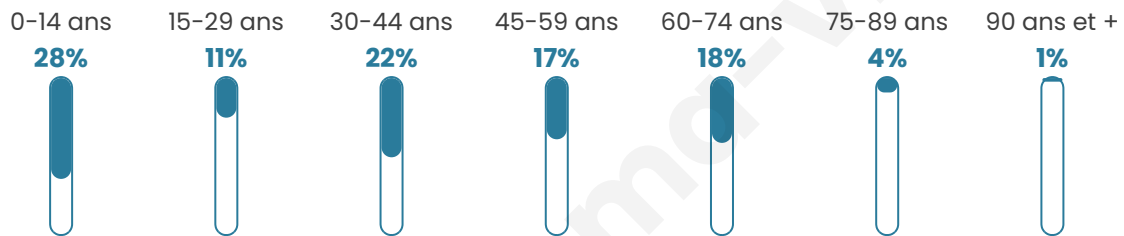

Version web

Ville de Viviers

Présenté par

BIEN dans
ma **VILLE** 

Sommaire

Situation géographique	3
Statistiques sur la population	4
Evolution du nombre d'habitants	4
Tranche d'âge	5
0-14 ans	5
15-29 ans	5
30-44 ans	5
45-59 ans	5
60-74 ans	5
75-89 ans	5
90 ans et +	5
Activité professionnelle	5
Agriculteurs	5
Artisans, Commerçants	5
Cadres et sup.	5
Professions intermédiaires	5
Employé	5
Ouvrier	5
Retraité	5
Autres	5
Niveau de diplôme	6
Sans diplôme ou CEP	6
Brevet, BEPC, DNB	6
CAP-BEP ou équivalent	6
BAC ou équivalent	6
BAC+2	6
BAC+3 ou +4	6
BAC+5 ou plus	6
Composition des ménages	6
Couple sans enfant	6
Couple avec enfant(s)	6
Famille monoparentale	6
Colocation / Autre	6
Personnes seules	6
Profils électoraux	7
Premier tour	7
Sécurité	8
Evolution du nombre d'infractions	8
Pour comparer	9
Services à la population	10
Commerce	10
Éducation	10
Villes autour de Viviers	11

38 ans

Pop active

43.3%

Taux chômage

12.9%

Pop densité

38 h/km²

Revenu moyen

14 940 €/an

Evolution du nombre d'habitants

Sources : Institut national de la statistique et des études économiques (insee) selon Les dernières parutions officielles de 2024 portant sur les années 2020, 2021 et 2022.

Tranche d'âge

Activité professionnelle

Niveau de diplôme

Composition des ménages

Profils électoraux

Premier tour

	Jean-Luc MÉLENCHON	28.09 %
	Marine LE PEN	24.72 %
	Emmanuel MACRON	13.48 %
	Éric ZEMMOUR	12.36 %
	Jean LASSALLE	11.24 %
	Nicolas DUPONT- AIGNAN	4.49 %
	Anne HIDALGO	3.37 %
	Fabien ROUSSEL	1.12 %
	Yannick JADOT	1.12 %
	Nathalie ARTHAUD	0.00 %
	Valérie PÉCRESSE	0.00 %
	Philippe POUTOU	0.00 %