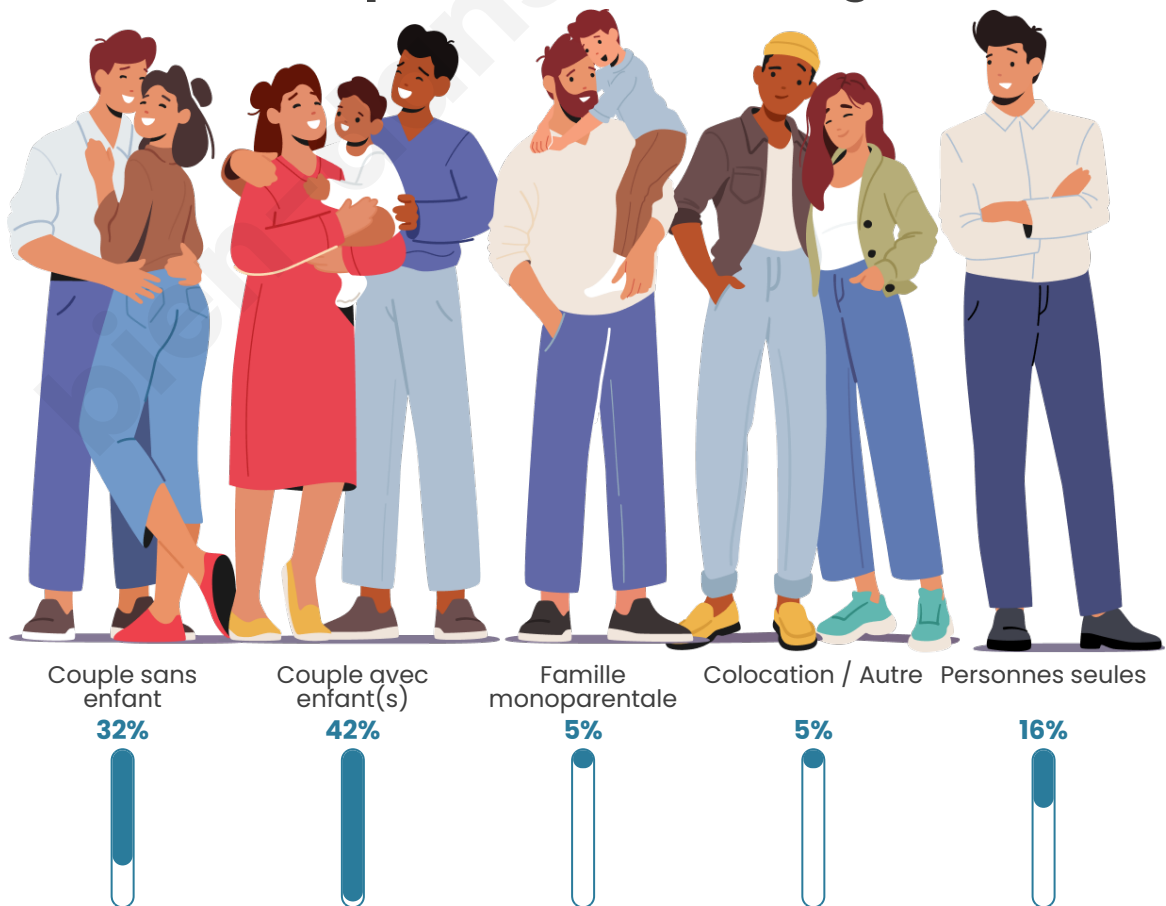

Tranche d'âge

Activité professionnelle

Niveau de diplôme

Composition des ménages

Profils électoraux

Premier tour

	Jean-Luc MÉLENCHON	28.09 %
	Marine LE PEN	24.72 %
	Emmanuel MACRON	13.48 %
	Éric ZEMMOUR	12.36 %
	Jean LASSALLE	11.24 %
	Nicolas DUPONT- AIGNAN	4.49 %
	Anne HIDALGO	3.37 %
	Fabien ROUSSEL	1.12 %
	Yannick JADOT	1.12 %
	Nathalie ARTHAUD	0.00 %
	Valérie PÉCRESSE	0.00 %
	Philippe POUTOU	0.00 %