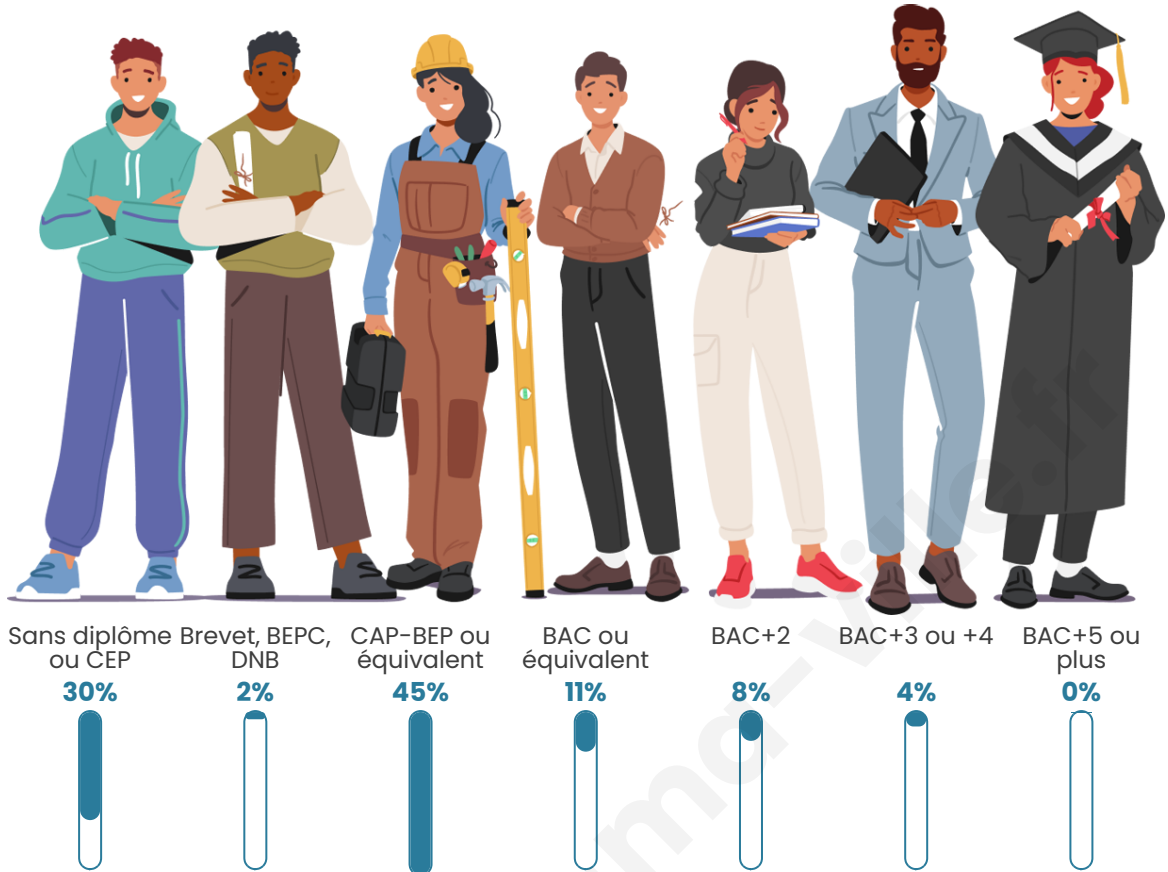

Tranche d'âge

Activité professionnelle

Niveau de diplôme

Composition des ménages

Profils électoraux

Premier tour

	Marine LE PEN	34.29 %
	Emmanuel MACRON	32.86 %
	Jean-Luc MÉLENCHON	10.00 %
	Éric ZEMMOUR	8.57 %
	Valérie PÉCRESSE	5.71 %
	Yannick JADOT	2.86 %
	Nicolas DUPONT-AIGNAN	2.86 %
	Fabien ROUSSEL	1.43 %
	Philippe POUTOU	1.43 %
	Nathalie ARTHAUD	0.00 %
	Jean LASSALLE	0.00 %
	Anne HIDALGO	0.00 %