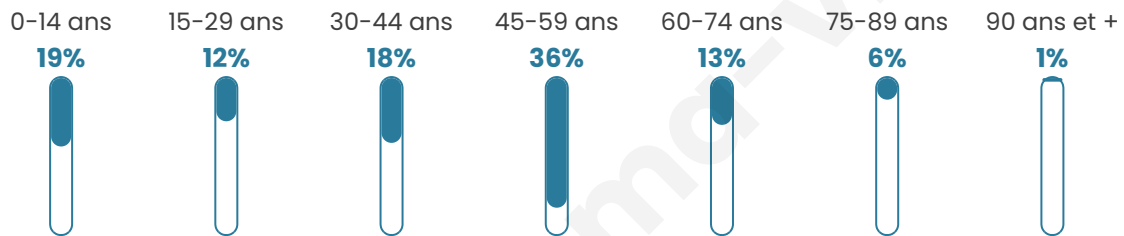

Version web

Ville de Viviers-sur- Artaut

Présenté par

BIEN dans
ma **VILLE** 

Sommaire

Situation géographique	3
Statistiques sur la population	4
Evolution du nombre d'habitants	4
Tranche d'âge	5
0-14 ans	5
15-29 ans	5
30-44 ans	5
45-59 ans	5
60-74 ans	5
75-89 ans	5
90 ans et +	5
Activité professionnelle	5
Agriculteurs	5
Artisans, Commerçants	5
Cadres et sup.	5
Professions intermédiaires	5
Employé	5
Ouvrier	5
Retraité	5
Autres	5
Niveau de diplôme	6
Sans diplôme ou CEP	6
Brevet, BEPC, DNB	6
CAP-BEP ou équivalent	6
BAC ou équivalent	6
BAC+2	6
BAC+3 ou +4	6
BAC+5 ou plus	6
Composition des ménages	6
Couple sans enfant	6
Couple avec enfant(s)	6
Famille monoparentale	6
Colocation / Autre	6
Personnes seules	6
Profil électoraux	7
Premier tour	7
Sécurité	8
Evolution du nombre d'infractions	8
Pour comparer	9
Services à la population	10
Commerce	10
Éducation	10
Villes autour de Viviers-sur-Artaut	11

Situation géographique

i Informations clés

- **Région** : Grand Est
- **Département** : Aube
- **Code postal** : 10110
- **Superficie** : 6 km²

Statistiques sur la population

Nombre d'habitants

119

Age moyen

42 ans

Pop active

49.6%

Taux chômage

1.3%

Pop densité

20 h/km²

Revenu moyen

Tranche d'âge

Activité professionnelle

Niveau de diplôme

Composition des ménages

Profils électoraux

Premier tour

	Marine LE PEN	34.29 %
	Emmanuel MACRON	32.86 %
	Jean-Luc MÉLENCHON	10.00 %
	Éric ZEMMOUR	8.57 %
	Valérie PÉCRESSE	5.71 %
	Yannick JADOT	2.86 %
	Nicolas DUPONT-AIGNAN	2.86 %
	Fabien ROUSSEL	1.43 %
	Philippe POUTOU	1.43 %
	Nathalie ARTHAUD	0.00 %
	Jean LASSALLE	0.00 %
	Anne HIDALGO	0.00 %