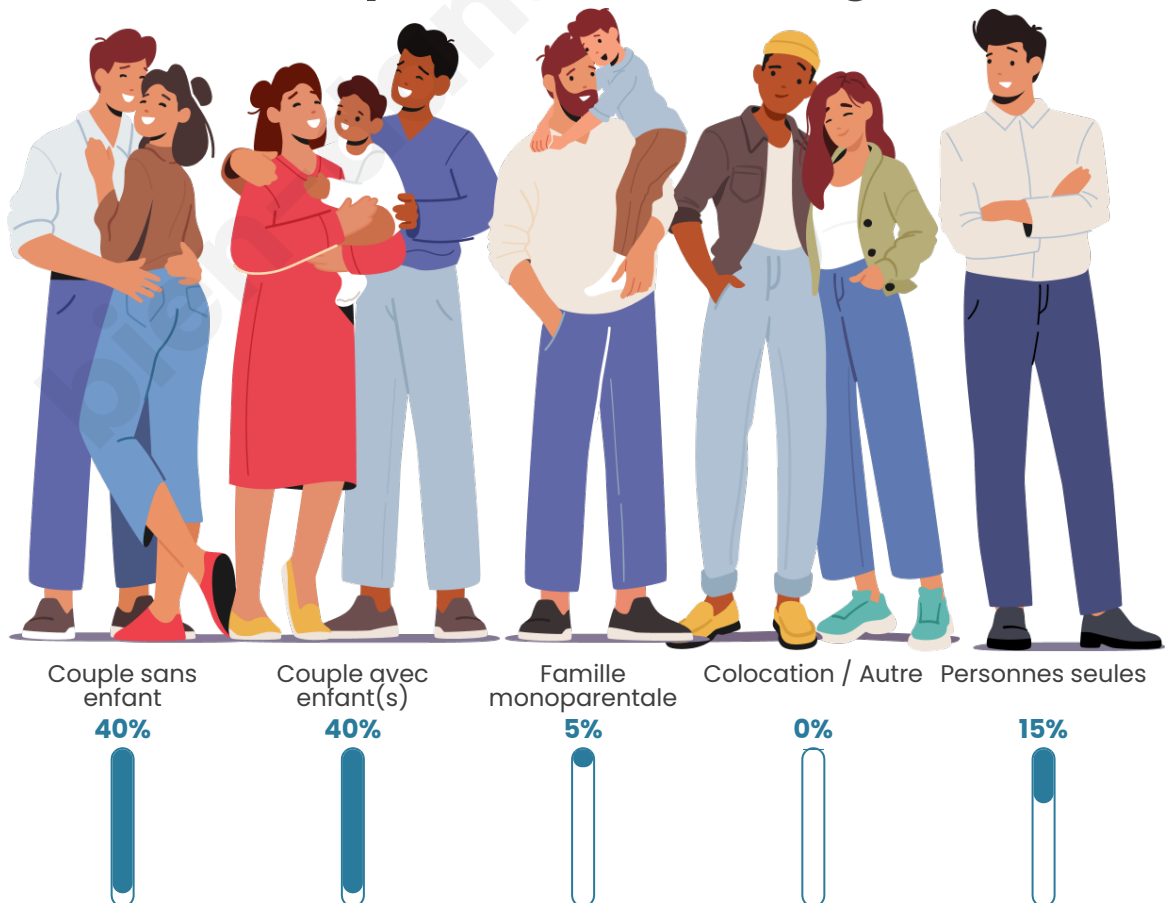

Tranche d'âge

Activité professionnelle

Niveau de diplôme

Composition des ménages

Profils électoraux

Premier tour

	Marine LE PEN	34.29 %
	Emmanuel MACRON	32.86 %
	Jean-Luc MÉLENCHON	10.00 %
	Éric ZEMMOUR	8.57 %
	Valérie PÉCRESSE	5.71 %
	Yannick JADOT	2.86 %
	Nicolas DUPONT-AIGNAN	2.86 %
	Fabien ROUSSEL	1.43 %
	Philippe POUTOU	1.43 %
	Nathalie ARTHAUD	0.00 %
	Jean LASSALLE	0.00 %
	Anne HIDALGO	0.00 %