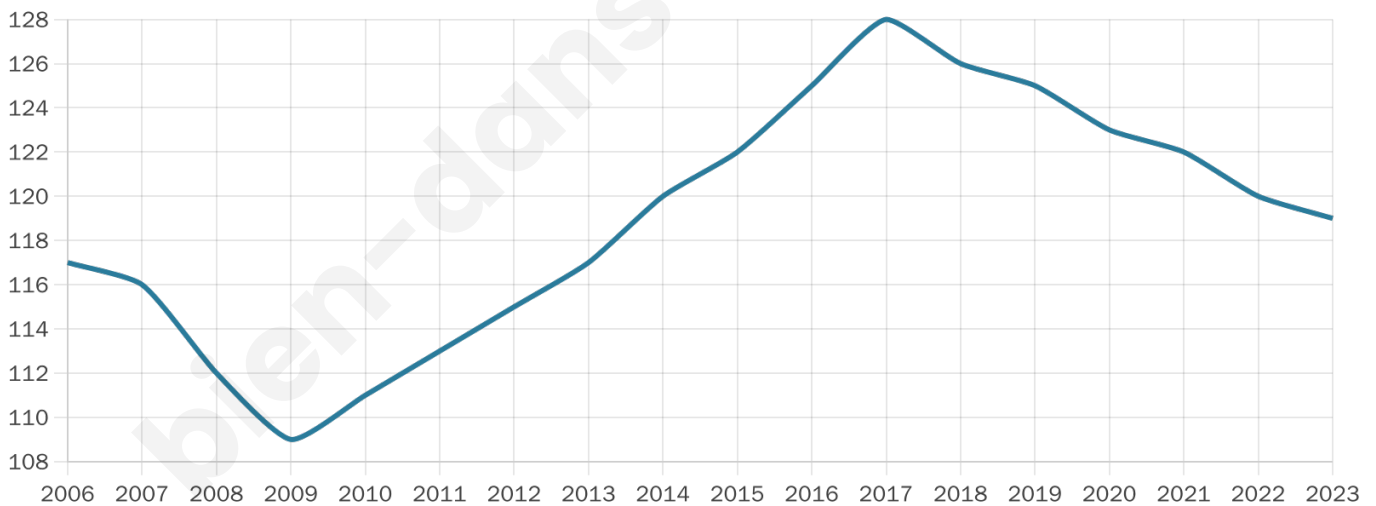

Version web

Ville de Viviers-sur- Artaut

Présenté par

BIEN dans
ma **VILLE** 

Sommaire

Situation géographique	3
Statistiques sur la population	4
Evolution du nombre d'habitants	4
Tranche d'âge	5
0-14 ans	5
15-29 ans	5
30-44 ans	5
45-59 ans	5
60-74 ans	5
75-89 ans	5
90 ans et +	5
Activité professionnelle	5
Agriculteurs	5
Artisans, Commerçants	5
Cadres et sup.	5
Professions intermédiaires	5
Employé	5
Ouvrier	5
Retraité	5
Autres	5
Niveau de diplôme	6
Sans diplôme ou CEP	6
Brevet, BEPC, DNB	6
CAP-BEP ou équivalent	6
BAC ou équivalent	6
BAC+2	6
BAC+3 ou +4	6
BAC+5 ou plus	6
Composition des ménages	6
Couple sans enfant	6
Couple avec enfant(s)	6
Famille monoparentale	6
Colocation / Autre	6
Personnes seules	6
Profil électoraux	7
Premier tour	7
Sécurité	8
Evolution du nombre d'infractions	8
Pour comparer	9
Services à la population	10
Commerce	10
Éducation	10
Villes autour de Viviers-sur-Artaut	11

42 ans

Pop active

49.6%

Taux chômage

1.3%

Pop densité

20 h/km²

Revenu moyen

25 410 €/an

Evolution du nombre d'habitants

Sources : Institut national de la statistique et des études économiques (insee) selon Les dernières parutions officielles de 2024 portant sur les années 2020, 2021 et 2022.