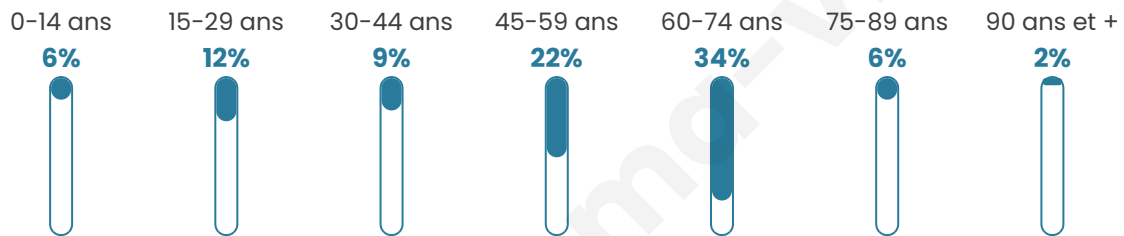

190

Age moyen

52 ans

Pop active

32.1%

Taux chômage

7.1%

Pop densité

17 h/km²

Revenu moyen

21 520 €/an

Evolution du nombre d'habitants

Sources : Institut national de la statistique et des études économiques (insee) selon Les dernières parutions officielles de 2024 portant sur les années 2020, 2021 et 2022.

Tranche d'âge

Activité professionnelle

Niveau de diplôme

Composition des ménages

Profils électoraux

Premier tour

	Marine LE PEN	35.34 %
	Emmanuel MACRON	26.72 %
	Jean-Luc MÉLENCHON	14.66 %
	Jean LASSALLE	11.21 %
	Fabien ROUSSEL	5.17 %
	Éric ZEMMOUR	2.59 %
	Valérie PÉCRESE	1.72 %
	Nicolas DUPONT-AIGNAN	1.72 %
	Yannick JADOT	0.86 %
	Nathalie ARTHAUD	0.00 %
	Anne HIDALGO	0.00 %
	Philippe POUTOU	0.00 %

143 inscrits

Participation : 81.82%
Votes blancs : 0.00%
Votes nuls : 0.85%

Second tour

	Emmanuel MACRON	46,46 %
	Marine LE PEN	53,54 %

143 inscrits

Participation : 81.82%
Votes blancs : 12.82%
Votes nuls : 2.56%