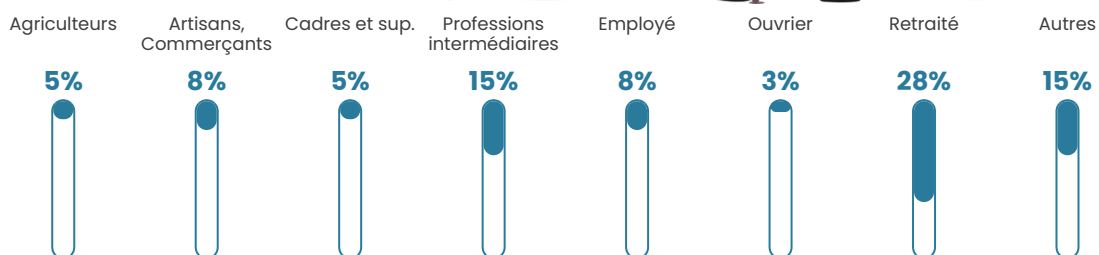

17 h/km²

Revenu moyen

21 520 €/an

Evolution du nombre d'habitants

Sources : Institut national de la statistique et des études économiques (insee) selon Les dernières parutions officielles de 2024 portant sur les années 2020, 2021 et 2022.

Tranche d'âge

Activité professionnelle

Niveau de diplôme

Composition des ménages

Profils électoraux

Premier tour

	Marine LE PEN	35.34 %
	Emmanuel MACRON	26.72 %
	Jean-Luc MÉLENCHON	14.66 %
	Jean LASSALLE	11.21 %
	Fabien ROUSSEL	5.17 %
	Éric ZEMMOUR	2.59 %
	Valérie PÉCRESE	1.72 %
	Nicolas DUPONT-AIGNAN	1.72 %
	Yannick JADOT	0.86 %
	Nathalie ARTHAUD	0.00 %
	Anne HIDALGO	0.00 %
	Philippe POUTOU	0.00 %