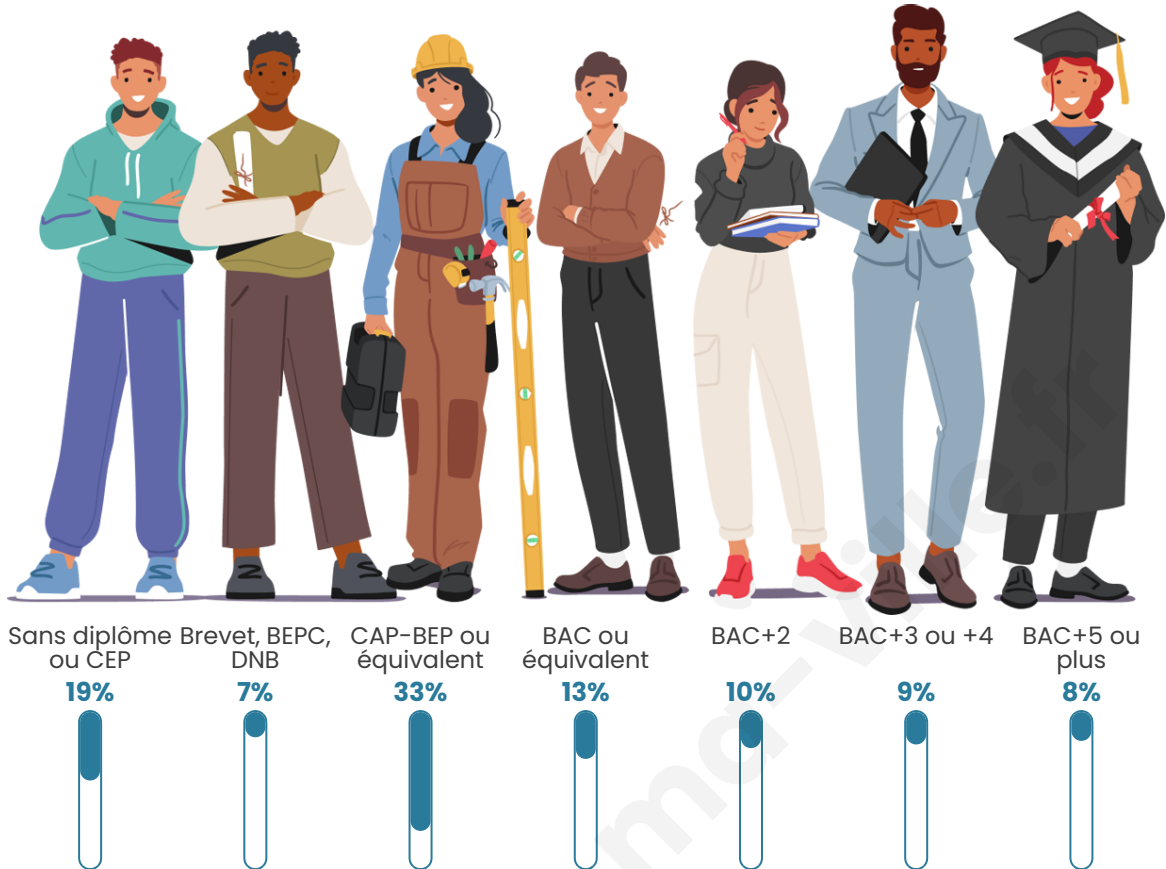

190

Age moyen

52 ans

Pop active

32.1%

Taux chômage

7.1%

Pop densité

Tranche d'âge

Activité professionnelle

Niveau de diplôme

Composition des ménages

Profils électoraux

Premier tour

	Marine LE PEN	35.34 %
	Emmanuel MACRON	26.72 %
	Jean-Luc MÉLENCHON	14.66 %
	Jean LASSALLE	11.21 %
	Fabien ROUSSEL	5.17 %
	Éric ZEMMOUR	2.59 %
	Valérie PÉCRESE	1.72 %
	Nicolas DUPONT-AIGNAN	1.72 %
	Yannick JADOT	0.86 %
	Nathalie ARTHAUD	0.00 %
	Anne HIDALGO	0.00 %
	Philippe POUTOU	0.00 %