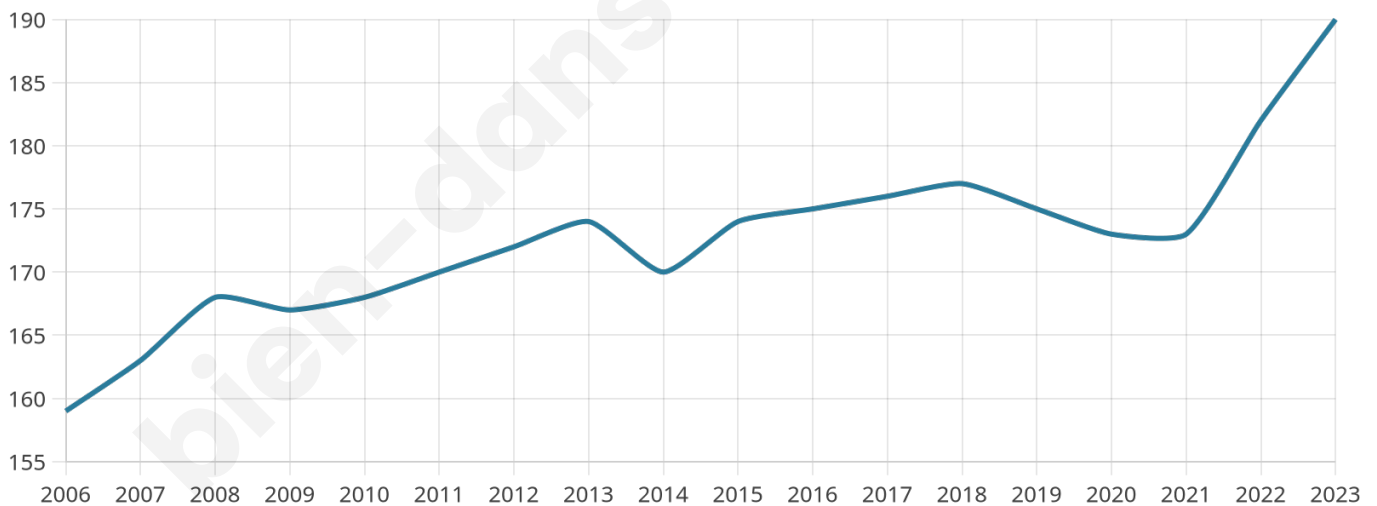

Version web

Ville de Vivès

Présenté par

BIEN dans
ma **VILLE** 

Sommaire

Situation géographique	3
Statistiques sur la population	4
Evolution du nombre d'habitants	4
Tranche d'âge	5
0-14 ans	5
15-29 ans	5
30-44 ans	5
45-59 ans	5
60-74 ans	5
75-89 ans	5
90 ans et +	5
Activité professionnelle	5
Agriculteurs	5
Artisans, Commerçants	5
Cadres et sup.	5
Professions intermédiaires	5
Employé	5
Ouvrier	5
Retraité	5
Autres	5
Niveau de diplôme	6
Sans diplôme ou CEP	6
Brevet, BEPC, DNB	6
CAP-BEP ou équivalent	6
BAC ou équivalent	6
BAC+2	6
BAC+3 ou +4	6
BAC+5 ou plus	6
Composition des ménages	6
Couple sans enfant	6
Couple avec enfant(s)	6
Famille monoparentale	6
Colocation / Autre	6
Personnes seules	6
Profils électoraux	7
Premier tour	7
Sécurité	8
Evolution du nombre d'infractions	8
Pour comparer	9
Services à la population	10
Commerce	10
Éducation	10
Villes autour de Vivès	12

190

Age moyen

52 ans

Pop active

32.1%

Taux chômage

7.1%

Pop densité

17 h/km²

Revenu moyen

21 520 €/an

Evolution du nombre d'habitants

Sources : Institut national de la statistique et des études économiques (insee) selon Les dernières parutions officielles de 2024 portant sur les années 2020, 2021 et 2022.