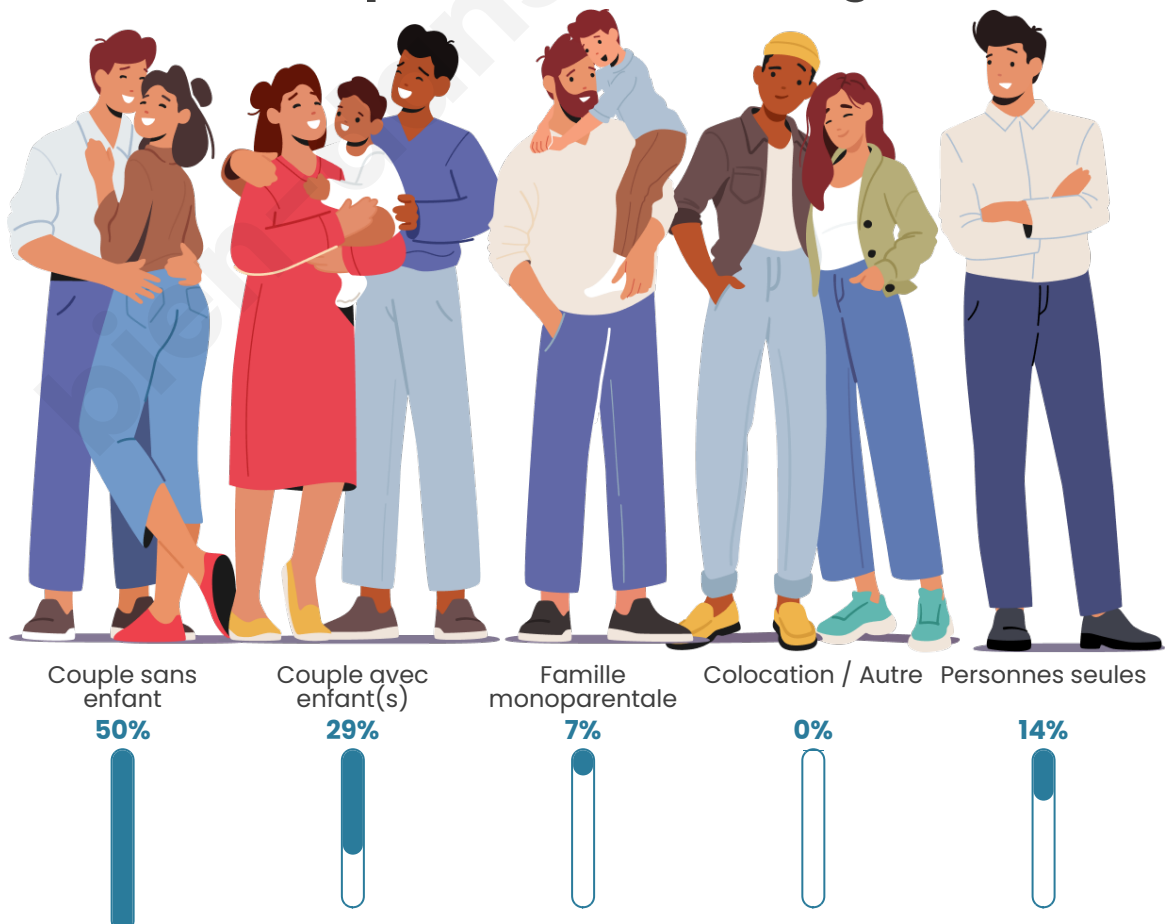

Tranche d'âge

Activité professionnelle

Niveau de diplôme

Composition des ménages

Profils électoraux

Premier tour

	Marine LE PEN	35.34 %
	Emmanuel MACRON	26.72 %
	Jean-Luc MÉLENCHON	14.66 %
	Jean LASSALLE	11.21 %
	Fabien ROUSSEL	5.17 %
	Éric ZEMMOUR	2.59 %
	Valérie PÉCRESE	1.72 %
	Nicolas DUPONT-AIGNAN	1.72 %
	Yannick JADOT	0.86 %
	Nathalie ARTHAUD	0.00 %
	Anne HIDALGO	0.00 %
	Philippe POUTOU	0.00 %