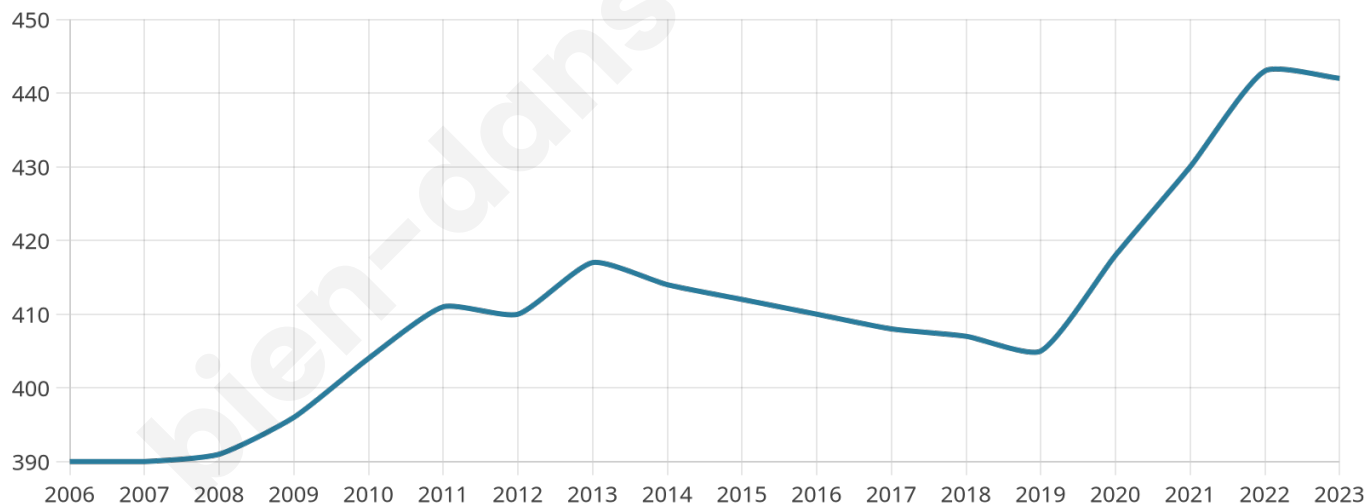

Nombre d'habitants

442

Age moyen

53 ans

Pop active

33.7%

Taux chômage

7.6%

Pop densité

37 h/km²

Revenu moyen

21 940 €/an

Evolution du nombre d'habitants

Sources : Institut national de la statistique et des études économiques (insee) selon Les dernières parutions officielles de 2024 portant sur les années 2020, 2021 et 2022.

Tranche d'âge

Activité professionnelle

Niveau de diplôme

Composition des ménages

Profils électoraux

Premier tour

	Marine LE PEN	33.89 %
	Emmanuel MACRON	24.16 %
	Jean-Luc MÉLENCHON	16.78 %
	Éric ZEMMOUR	6.04 %
	Jean LASSALLE	4.70 %
	Valérie PÉCRESSÉ	4.70 %
	Nicolas DUPONT-AIGNAN	3.02 %
	Fabien ROUSSEL	2.68 %
	Yannick JADOT	2.01 %
	Anne HIDALGO	1.68 %
	Nathalie ARTHAUD	0.34 %
	Philippe POUTOU	0.00 %