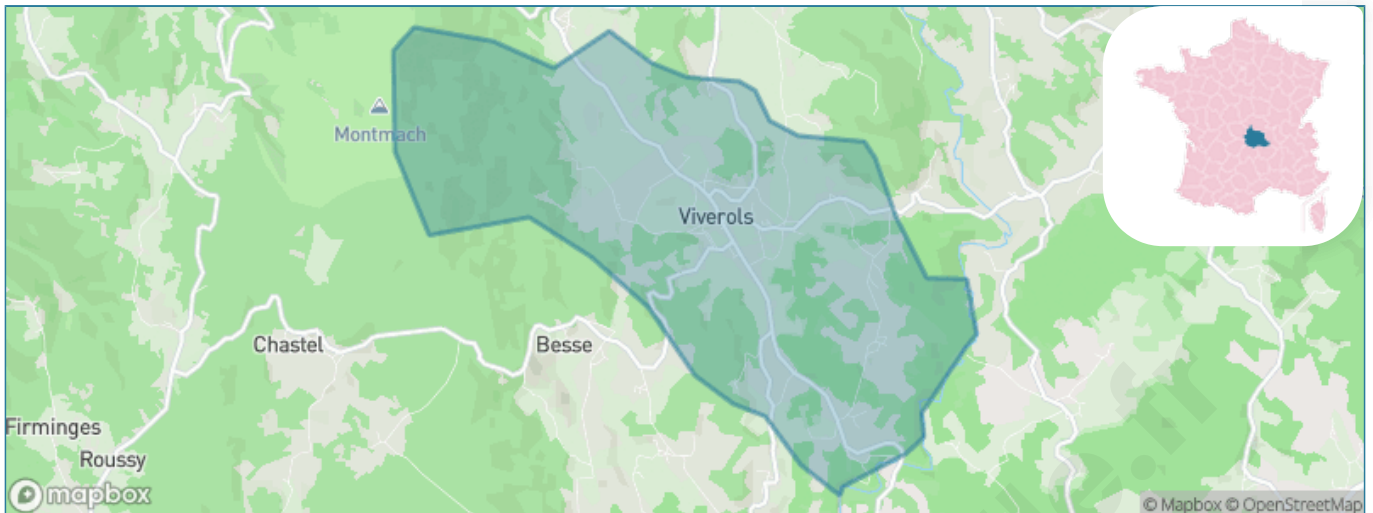

Version web

Ville de Viverols

Présenté par

BIEN dans
ma **VILLE** 

Sommaire

Situation géographique	3
Statistiques sur la population	4
Evolution du nombre d'habitants	4
Tranche d'âge	5
0-14 ans	5
15-29 ans	5
30-44 ans	5
45-59 ans	5
60-74 ans	5
75-89 ans	5
90 ans et +	5
Activité professionnelle	5
Agriculteurs	5
Artisans, Commerçants	5
Cadres et sup.	5
Professions intermédiaires	5
Employé	5
Ouvrier	5
Retraité	5
Autres	5
Niveau de diplôme	6
Sans diplôme ou CEP	6
Brevet, BEPC, DNB	6
CAP-BEP ou équivalent	6
BAC ou équivalent	6
BAC+2	6
BAC+3 ou +4	6
BAC+5 ou plus	6
Composition des ménages	6
Couple sans enfant	6
Couple avec enfant(s)	6
Famille monoparentale	6
Colocation / Autre	6
Personnes seules	6
Profil électoraux	7
Premier tour	7
Sécurité	8
Evolution du nombre d'infractions	8
Pour comparer	9
Services à la population	10
Commerce	10
Éducation	10
Villes autour de Viverols	12
Avis sur la ville de Viverols	13
Moyenne par critère	13
Villes autour de Viverols	13
Répartition des avis par note	13
Répartition des avis par note	13

Situation géographique

i Informations clés

- **Région** : Auvergne-Rhône-Alpes
- **Département** : Puy-de-Dôme
- **Code postal** : 63840
- **Superficie** : 12 km²

PUY-DE-DÔME
LE DÉPARTEMENT

Statistiques sur la population