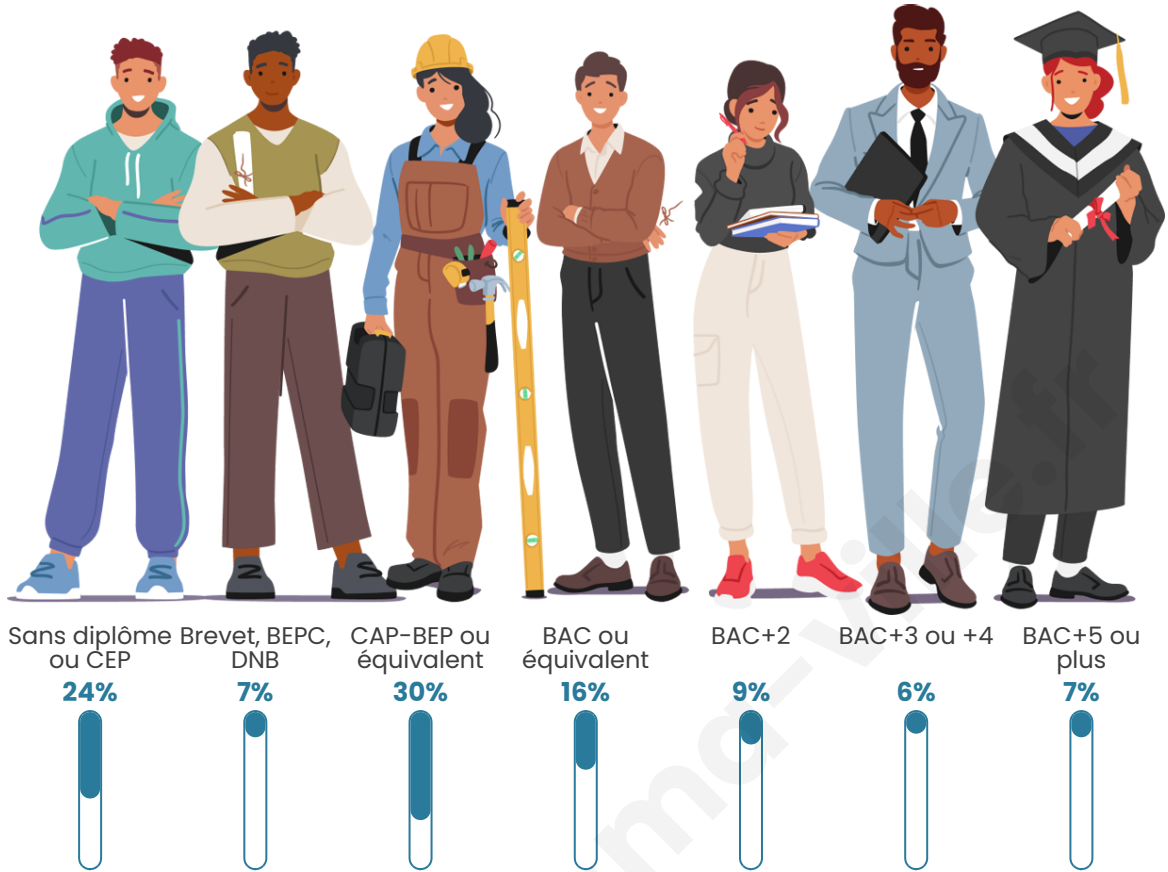

Nombre d'habitants

442

Age moyen

53 ans

Pop active

33.7%

Taux chômage

7.6%

Pop densité

37 h/km²

Revenu moyen

21 940 €/an

Evolution du nombre d'habitants

Sources : Institut national de la statistique et des études économiques (insee) selon Les dernières parutions officielles de 2024 portant sur les années 2020, 2021 et 2022.

Tranche d'âge

Activité professionnelle

Niveau de diplôme

Composition des ménages

Profils électoraux

Premier tour

	Marine LE PEN	33.89 %
	Emmanuel MACRON	24.16 %
	Jean-Luc MÉLENCHON	16.78 %
	Éric ZEMMOUR	6.04 %
	Jean LASSALLE	4.70 %
	Valérie PÉCRESSÉ	4.70 %
	Nicolas DUPONT-AIGNAN	3.02 %
	Fabien ROUSSEL	2.68 %
	Yannick JADOT	2.01 %
	Anne HIDALGO	1.68 %
	Nathalie ARTHAUD	0.34 %
	Philippe POUTOU	0.00 %