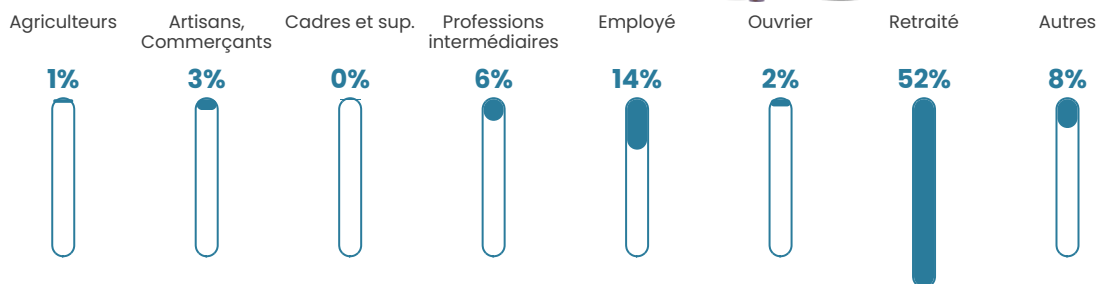

Pop densité

37 h/km²

Revenu moyen

21 940 €/an

Evolution du nombre d'habitants

Sources : Institut national de la statistique et des études économiques (insee) selon Les dernières parutions officielles de 2024 portant sur les années 2020, 2021 et 2022.

Tranche d'âge

Activité professionnelle

Niveau de diplôme

Composition des ménages

Profils électoraux

Premier tour

	Marine LE PEN	33.89 %
	Emmanuel MACRON	24.16 %
	Jean-Luc MÉLENCHON	16.78 %
	Éric ZEMMOUR	6.04 %
	Jean LASSALLE	4.70 %
	Valérie PÉCRESSÉ	4.70 %
	Nicolas DUPONT-AIGNAN	3.02 %
	Fabien ROUSSEL	2.68 %
	Yannick JADOT	2.01 %
	Anne HIDALGO	1.68 %
	Nathalie ARTHAUD	0.34 %
	Philippe POUTOU	0.00 %