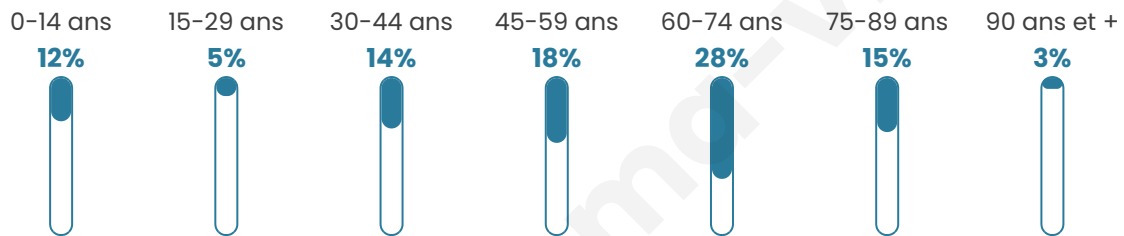

Nombre d'habitants

442

Age moyen

53 ans

Pop active

33.7%

Taux chômage

7.6%

Pop densité

37 h/km²

Revenu moyen

21 940 €/an

Evolution du nombre d'habitants

Sources : Institut national de la statistique et des études économiques (insee) selon Les dernières parutions officielles de 2024 portant sur les années 2020, 2021 et 2022.

Tranche d'âge

Activité professionnelle

Niveau de diplôme

Composition des ménages

Profils électoraux

Premier tour

	Marine LE PEN	33.89 %
	Emmanuel MACRON	24.16 %
	Jean-Luc MÉLENCHON	16.78 %
	Éric ZEMMOUR	6.04 %
	Jean LASSALLE	4.70 %
	Valérie PÉCRESSÉ	4.70 %
	Nicolas DUPONT-AIGNAN	3.02 %
	Fabien ROUSSEL	2.68 %
	Yannick JADOT	2.01 %
	Anne HIDALGO	1.68 %
	Nathalie ARTHAUD	0.34 %
	Philippe POUTOU	0.00 %