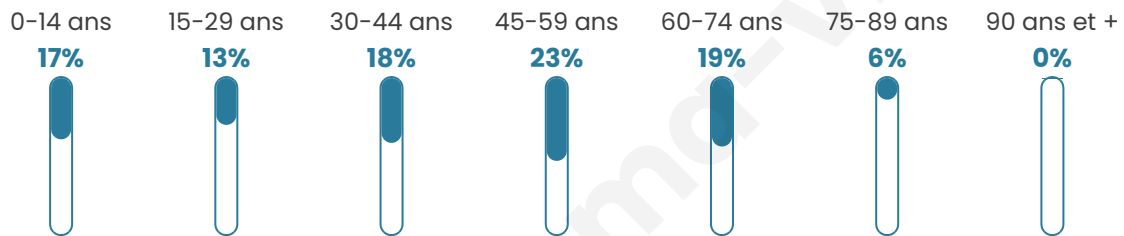

Nombre d'habitants

1 351

Age moyen

42 ans

Pop active

48.7%

Taux chômage

6%

Pop densité

104 h/km²

Revenu moyen

30 330 €/an

Evolution du nombre d'habitants

Sources : Institut national de la statistique et des études économiques (insee) selon Les dernières parutions officielles de 2024 portant sur les années 2020, 2021 et 2022.

Tranche d'âge

Activité professionnelle

Niveau de diplôme

Composition des ménages

Profils électoraux

Premier tour

	Emmanuel MACRON	33.10 %
	Marine LE PEN	19.54 %
	Jean-Luc MÉLENCHON	14.71 %
	Éric ZEMMOUR	8.62 %
	Yannick JADOT	8.51 %
	Valérie PÉCRESE	3.68 %
	Nicolas DUPONT- AIGNAN	3.68 %
	Jean LASSALLE	3.56 %
	Fabien ROUSSEL	1.72 %
	Anne HIDALGO	1.26 %
	Philippe POUTOU	0.92 %
	Nathalie ARTHAUD	0.69 %