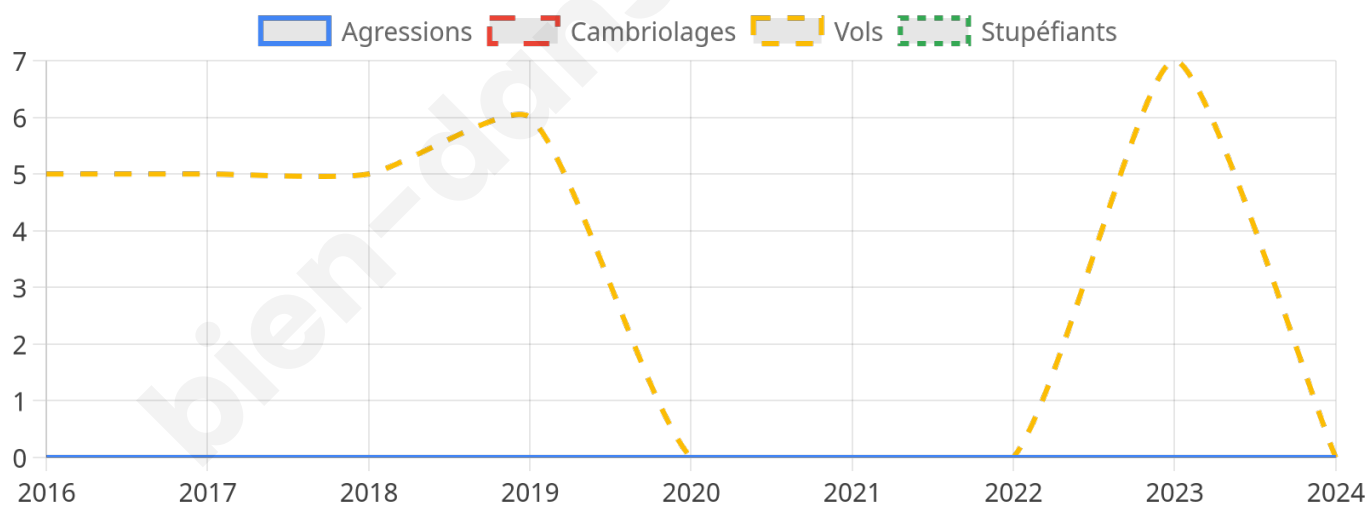

Sécurité

Agressions physiques / sexuelles

0

Cambriolages

0

Vols / dégradations

0

Stupéfiants

0

Evolution du nombre d'infractions