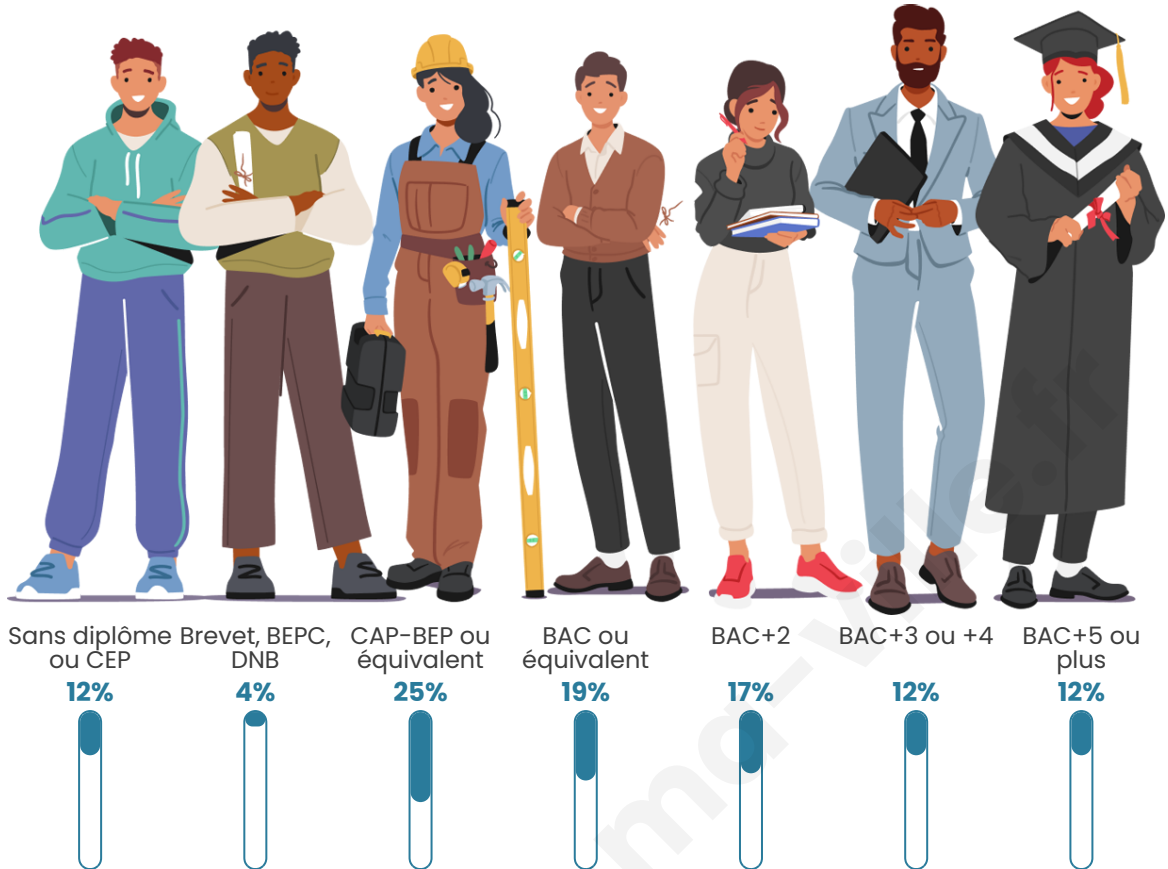

Nombre d'habitants

1 351

Age moyen

42 ans

Pop active

48.7%

Taux chômage

6%

Pop densité

104 h/km²

Revenu moyen

30 330 €/an

Evolution du nombre d'habitants

Sources : Institut national de la statistique et des études économiques (insee) selon Les dernières parutions officielles de 2024 portant sur les années 2020, 2021 et 2022.

Tranche d'âge

Activité professionnelle

Niveau de diplôme

Composition des ménages

Profils électoraux

Premier tour

	Emmanuel MACRON	33.10 %
	Marine LE PEN	19.54 %
	Jean-Luc MÉLENCHON	14.71 %
	Éric ZEMMOUR	8.62 %
	Yannick JADOT	8.51 %
	Valérie PÉCRESE	3.68 %
	Nicolas DUPONT- AIGNAN	3.68 %
	Jean LASSALLE	3.56 %
	Fabien ROUSSEL	1.72 %
	Anne HIDALGO	1.26 %
	Philippe POUTOU	0.92 %
	Nathalie ARTHAUD	0.69 %