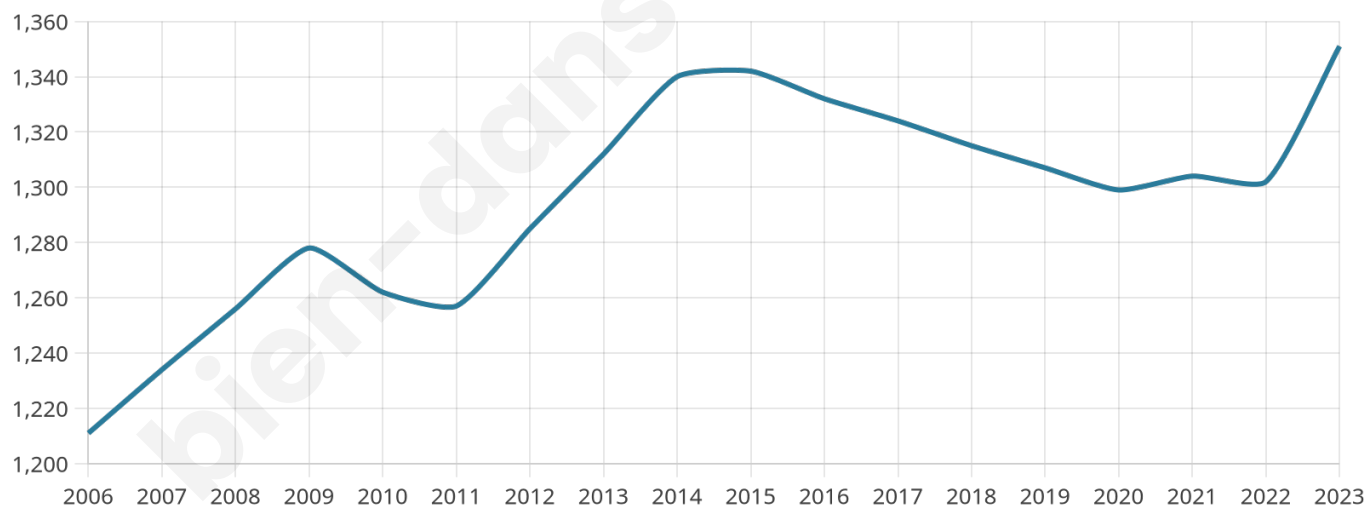

Nombre d'habitants

1 351

Age moyen

42 ans

Pop active

48.7%

Taux chômage

6%

Pop densité

104 h/km²

Revenu moyen

30 330 €/an

Evolution du nombre d'habitants

Sources : Institut national de la statistique et des études économiques (insee) selon Les dernières parutions officielles de 2024 portant sur les années 2020, 2021 et 2022.

Tranche d'âge

Activité professionnelle

Niveau de diplôme

Composition des ménages

Profils électoraux

Premier tour

	Emmanuel MACRON	33.10 %
	Marine LE PEN	19.54 %
	Jean-Luc MÉLENCHON	14.71 %
	Éric ZEMMOUR	8.62 %
	Yannick JADOT	8.51 %
	Valérie PÉCRESE	3.68 %
	Nicolas DUPONT- AIGNAN	3.68 %
	Jean LASSALLE	3.56 %
	Fabien ROUSSEL	1.72 %
	Anne HIDALGO	1.26 %
	Philippe POUTOU	0.92 %
	Nathalie ARTHAUD	0.69 %