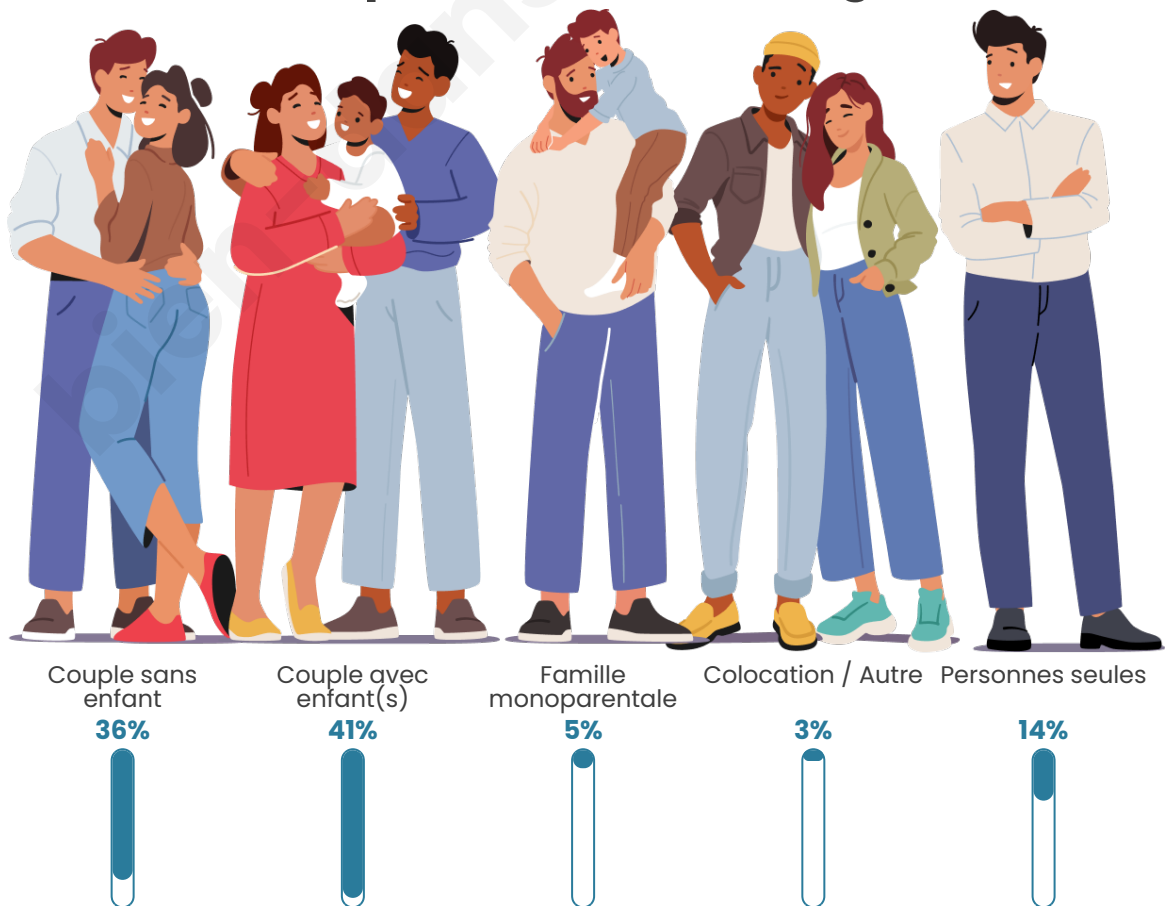

Tranche d'âge

Activité professionnelle

Niveau de diplôme

Composition des ménages

Profils électoraux

Premier tour

	Emmanuel MACRON	33.10 %
	Marine LE PEN	19.54 %
	Jean-Luc MÉLENCHON	14.71 %
	Éric ZEMMOUR	8.62 %
	Yannick JADOT	8.51 %
	Valérie PÉCRESE	3.68 %
	Nicolas DUPONT- AIGNAN	3.68 %
	Jean LASSALLE	3.56 %
	Fabien ROUSSEL	1.72 %
	Anne HIDALGO	1.26 %
	Philippe POUTOU	0.92 %
	Nathalie ARTHAUD	0.69 %