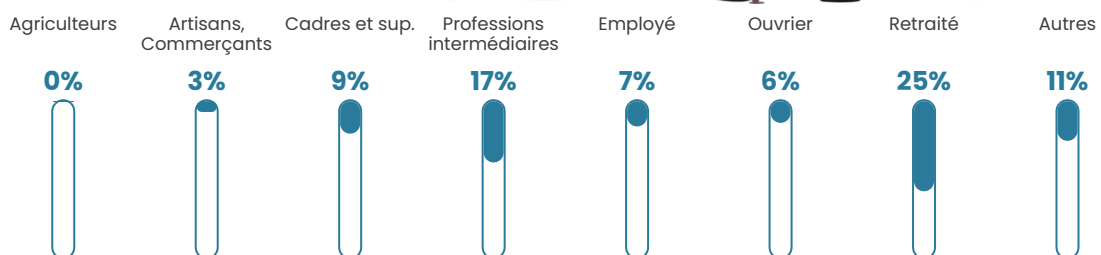

Pop densité

104 h/km²

Revenu moyen

30 330 €/an

Evolution du nombre d'habitants

Sources : Institut national de la statistique et des études économiques (insee) selon Les dernières parutions officielles de 2024 portant sur les années 2020, 2021 et 2022.

Tranche d'âge

Activité professionnelle

Niveau de diplôme

Composition des ménages

Profils électoraux

Premier tour

	Emmanuel MACRON	33.10 %
	Marine LE PEN	19.54 %
	Jean-Luc MÉLENCHON	14.71 %
	Éric ZEMMOUR	8.62 %
	Yannick JADOT	8.51 %
	Valérie PÉCRESE	3.68 %
	Nicolas DUPONT- AIGNAN	3.68 %
	Jean LASSALLE	3.56 %
	Fabien ROUSSEL	1.72 %
	Anne HIDALGO	1.26 %
	Philippe POUTOU	0.92 %
	Nathalie ARTHAUD	0.69 %