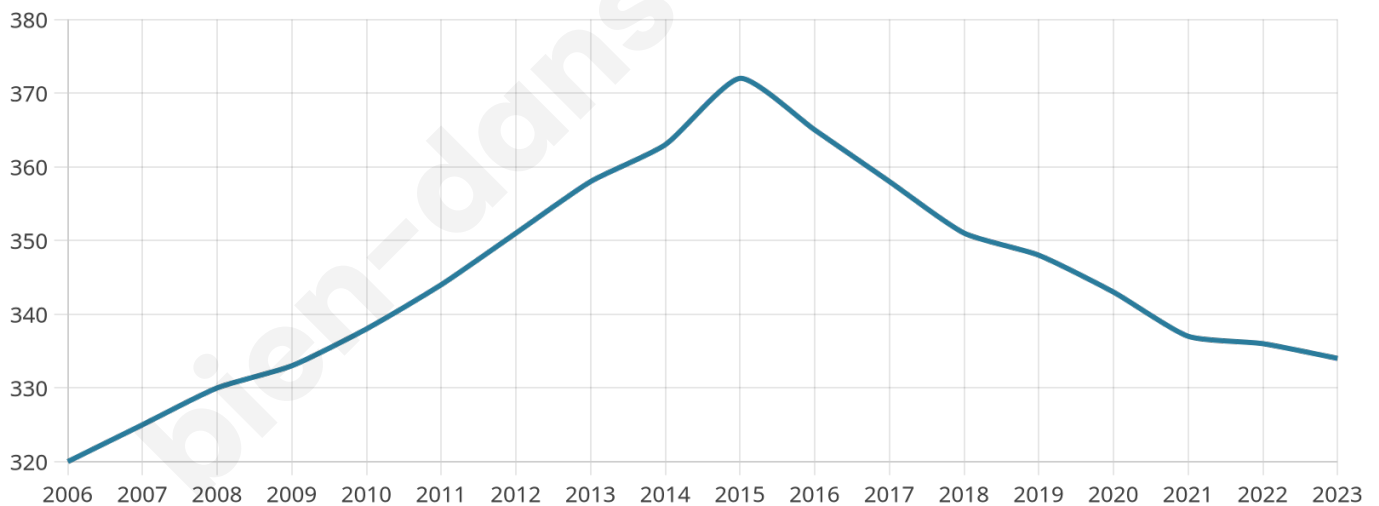

Version web

Ville de Vittersbourg

Présenté par

BIEN dans
ma **VILLE** 

Sommaire

Situation géographique	3
Statistiques sur la population	4
Evolution du nombre d'habitants	4
Tranche d'âge	5
0-14 ans	5
15-29 ans	5
30-44 ans	5
45-59 ans	5
60-74 ans	5
75-89 ans	5
90 ans et +	5
Activité professionnelle	5
Agriculteurs	5
Artisans, Commerçants	5
Cadres et sup.	5
Professions intermédiaires	5
Employé	5
Ouvrier	5
Retraité	5
Autres	5
Niveau de diplôme	6
Sans diplôme ou CEP	6
Brevet, BEPC, DNB	6
CAP-BEP ou équivalent	6
BAC ou équivalent	6
BAC+2	6
BAC+3 ou +4	6
BAC+5 ou plus	6
Composition des ménages	6
Couple sans enfant	6
Couple avec enfant(s)	6
Famille monoparentale	6
Colocation / Autre	6
Personnes seules	6
Profils électoraux	7
Premier tour	7
Sécurité	8
Evolution du nombre d'infractions	8
Pour comparer	9
Services à la population	10
Commerce	10
Éducation	10
Villes autour de Vittersbourg	12

42 ans

Pop active

41.9%

Taux chômage

6.4%

Pop densité

48 h/km²

Revenu moyen

20 380 €/an

Evolution du nombre d'habitants

Sources : Institut national de la statistique et des études économiques (insee) selon Les dernières parutions officielles de 2024 portant sur les années 2020, 2021 et 2022.