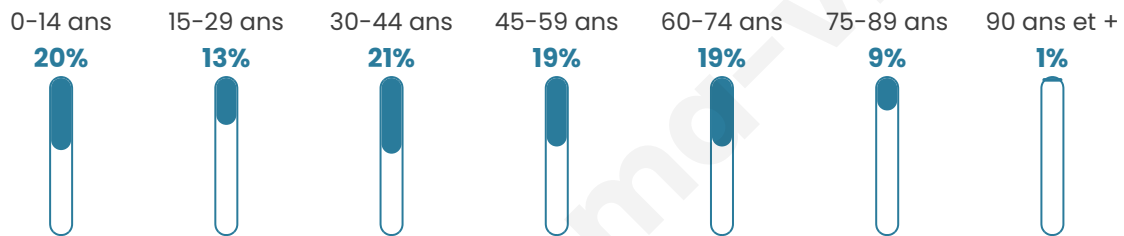

Version web

Ville de Vittersbourg

Présenté par

BIEN dans
ma **VILLE** 

Sommaire

Situation géographique	3
Statistiques sur la population	4
Evolution du nombre d'habitants	4
Tranche d'âge	5
0-14 ans	5
15-29 ans	5
30-44 ans	5
45-59 ans	5
60-74 ans	5
75-89 ans	5
90 ans et +	5
Activité professionnelle	5
Agriculteurs	5
Artisans, Commerçants	5
Cadres et sup.	5
Professions intermédiaires	5
Employé	5
Ouvrier	5
Retraité	5
Autres	5
Niveau de diplôme	6
Sans diplôme ou CEP	6
Brevet, BEPC, DNB	6
CAP-BEP ou équivalent	6
BAC ou équivalent	6
BAC+2	6
BAC+3 ou +4	6
BAC+5 ou plus	6
Composition des ménages	6
Couple sans enfant	6
Couple avec enfant(s)	6
Famille monoparentale	6
Colocation / Autre	6
Personnes seules	6
Profils électoraux	7
Premier tour	7
Sécurité	8
Evolution du nombre d'infractions	8
Pour comparer	9
Services à la population	10
Commerce	10
Éducation	10
Villes autour de Vittersbourg	12

42 ans

Pop active

41.9%

Taux chômage

6.4%

Pop densité

48 h/km²

Revenu moyen

20 380 €/an

Evolution du nombre d'habitants

Sources : Institut national de la statistique et des études économiques (insee) selon Les dernières parutions officielles de 2024 portant sur les années 2020, 2021 et 2022.

Tranche d'âge

Activité professionnelle

Niveau de diplôme

Composition des ménages

Profils électoraux

Premier tour

	Marine LE PEN	50.74 %
	Emmanuel MACRON	22.17 %
	Jean-Luc MÉLENCHON	7.39 %
	Jean LASSALLE	5.42 %
	Yannick JADOT	3.94 %
	Éric ZEMMOUR	2.96 %
	Valérie PÉCRESE	2.46 %
	Nicolas DUPONT-AIGNAN	2.46 %
	Fabien ROUSSEL	0.99 %
	Anne HIDALGO	0.99 %
	Philippe POUTOU	0.49 %
	Nathalie ARTHAUD	0.00 %