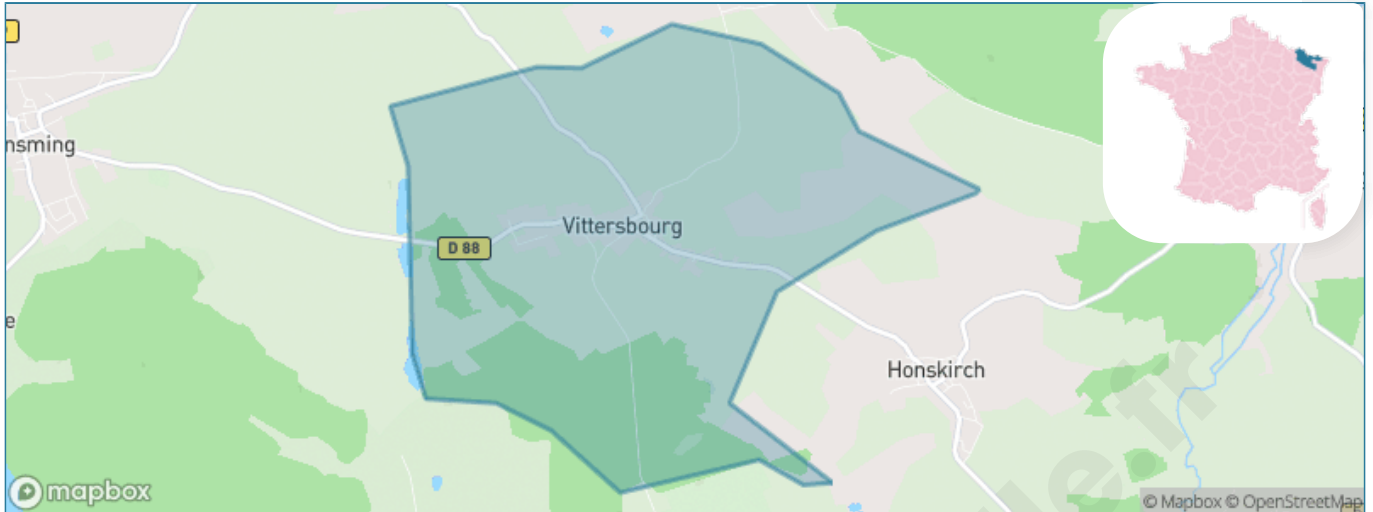

Version web

Ville de Vittersbourg

Présenté par

BIEN dans
ma **VILLE** 

Sommaire

Situation géographique	3
Statistiques sur la population	4
Evolution du nombre d'habitants	4
Tranche d'âge	5
0-14 ans	5
15-29 ans	5
30-44 ans	5
45-59 ans	5
60-74 ans	5
75-89 ans	5
90 ans et +	5
Activité professionnelle	5
Agriculteurs	5
Artisans, Commerçants	5
Cadres et sup.	5
Professions intermédiaires	5
Employé	5
Ouvrier	5
Retraité	5
Autres	5
Niveau de diplôme	6
Sans diplôme ou CEP	6
Brevet, BEPC, DNB	6
CAP-BEP ou équivalent	6
BAC ou équivalent	6
BAC+2	6
BAC+3 ou +4	6
BAC+5 ou plus	6
Composition des ménages	6
Couple sans enfant	6
Couple avec enfant(s)	6
Famille monoparentale	6
Colocation / Autre	6
Personnes seules	6
Profils électoraux	7
Premier tour	7
Sécurité	8
Evolution du nombre d'infractions	8
Pour comparer	9
Services à la population	10
Commerce	10
Éducation	10
Villes autour de Vittersbourg	12

Situation géographique

i Informations clés

- **Région** : Grand Est
- **Département** : Moselle
- **Code postal** : 57670
- **Superficie** : 7 km²

Statistiques sur la population

Nombre d'habitants

334

Age moyen