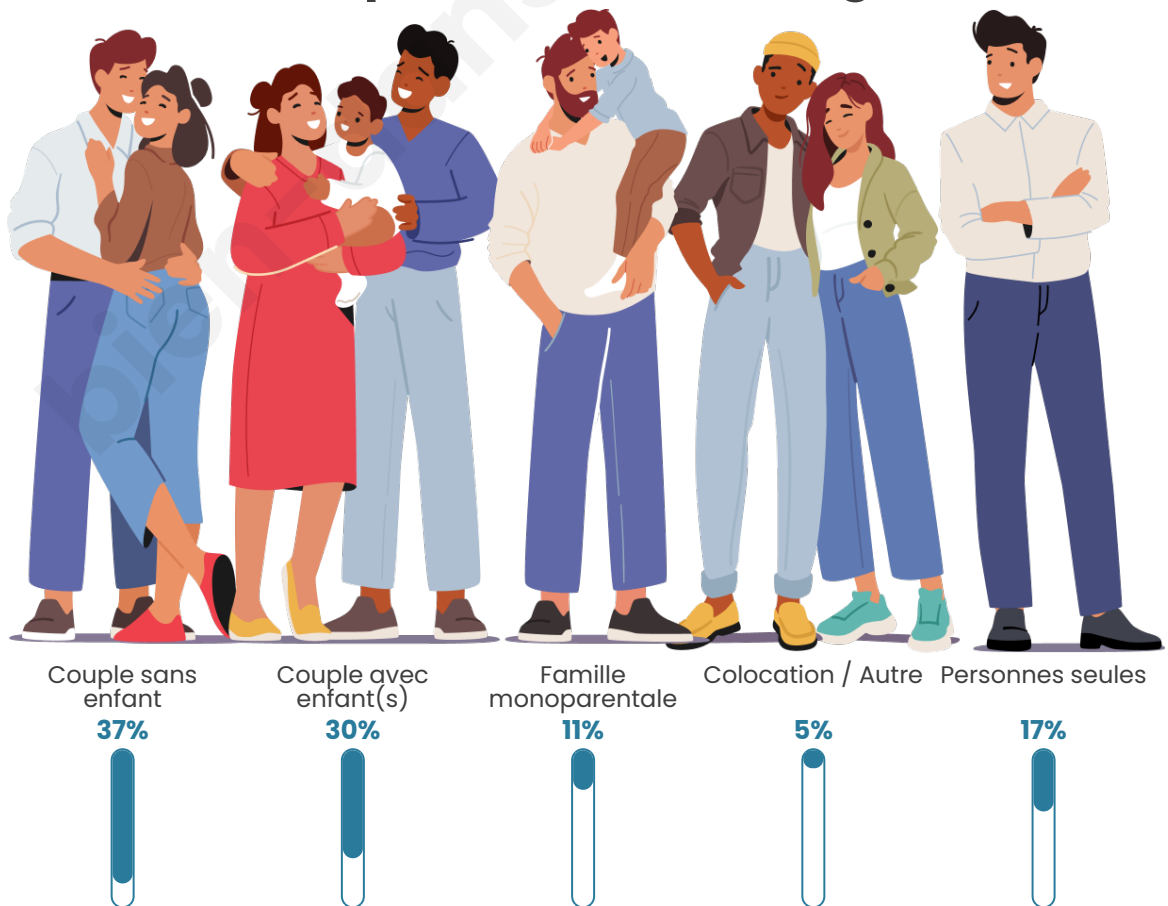

Tranche d'âge

Activité professionnelle

Niveau de diplôme

Composition des ménages

Profils électoraux

Premier tour

	Marine LE PEN	50.74 %
	Emmanuel MACRON	22.17 %
	Jean-Luc MÉLENCHON	7.39 %
	Jean LASSALLE	5.42 %
	Yannick JADOT	3.94 %
	Éric ZEMMOUR	2.96 %
	Valérie PÉCRESE	2.46 %
	Nicolas DUPONT-AIGNAN	2.46 %
	Fabien ROUSSEL	0.99 %
	Anne HIDALGO	0.99 %
	Philippe POUTOU	0.49 %
	Nathalie ARTHAUD	0.00 %