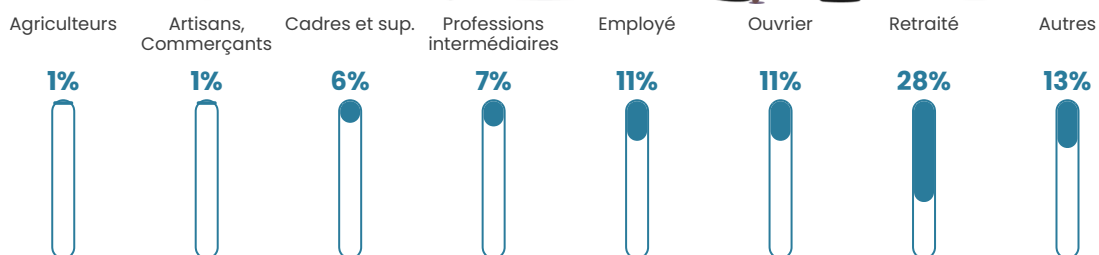

20 380 €/an

Evolution du nombre d'habitants

Sources : Institut national de la statistique et des études économiques (insee) selon Les dernières parutions officielles de 2024 portant sur les années 2020, 2021 et 2022.

Tranche d'âge

Activité professionnelle

Niveau de diplôme

Composition des ménages

Profils électoraux

Premier tour

	Marine LE PEN	50.74 %
	Emmanuel MACRON	22.17 %
	Jean-Luc MÉLENCHON	7.39 %
	Jean LASSALLE	5.42 %
	Yannick JADOT	3.94 %
	Éric ZEMMOUR	2.96 %
	Valérie PÉCRESE	2.46 %
	Nicolas DUPONT-AIGNAN	2.46 %
	Fabien ROUSSEL	0.99 %
	Anne HIDALGO	0.99 %
	Philippe POUTOU	0.49 %
	Nathalie ARTHAUD	0.00 %