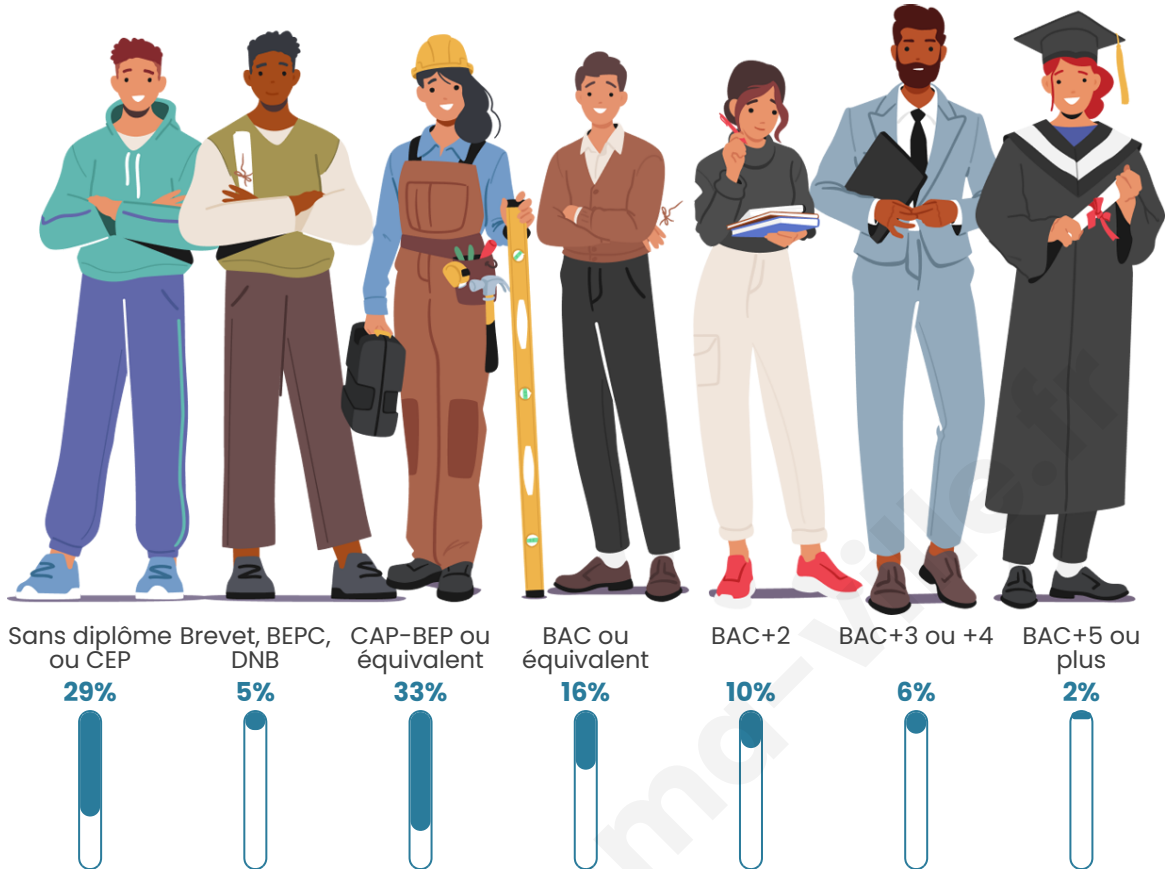

42 ans

Pop active

41.9%

Taux chômage

6.4%

Pop densité

48 h/km²

Revenu moyen

Tranche d'âge

Activité professionnelle

Niveau de diplôme

Composition des ménages

Profils électoraux

Premier tour

	Marine LE PEN	50.74 %
	Emmanuel MACRON	22.17 %
	Jean-Luc MÉLENCHON	7.39 %
	Jean LASSALLE	5.42 %
	Yannick JADOT	3.94 %
	Éric ZEMMOUR	2.96 %
	Valérie PÉCRESE	2.46 %
	Nicolas DUPONT-AIGNAN	2.46 %
	Fabien ROUSSEL	0.99 %
	Anne HIDALGO	0.99 %
	Philippe POUTOU	0.49 %
	Nathalie ARTHAUD	0.00 %