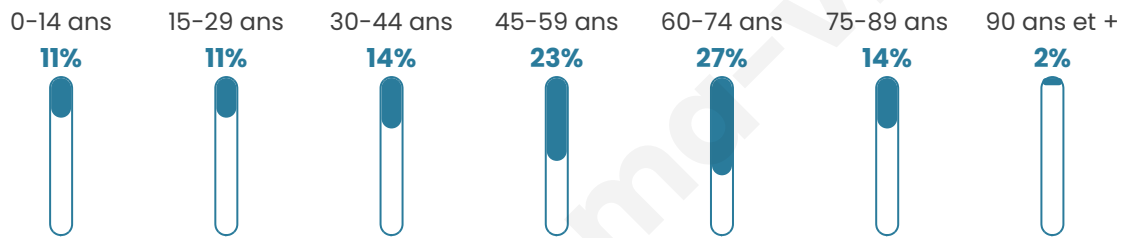

50 ans

Pop active

42%

Taux chômage

9.9%

Pop densité

199 h/km²

Revenu moyen

Tranche d'âge

Activité professionnelle

Niveau de diplôme

Composition des ménages

Profils électoraux

Premier tour

	Emmanuel MACRON	29.62 %
	Marine LE PEN	25.22 %
	Jean-Luc MÉLENCHON	16.33 %
	Éric ZEMMOUR	7.84 %
	Valérie PÉCRESSÉ	5.94 %
	Yannick JADOT	3.87 %
	Jean LASSALLE	3.64 %
	Nicolas DUPONT- AIGNAN	2.62 %
	Fabien ROUSSEL	1.80 %
	Anne HIDALGO	1.18 %
	Nathalie ARTHAUD	0.98 %
	Philippe POUTOU	0.95 %