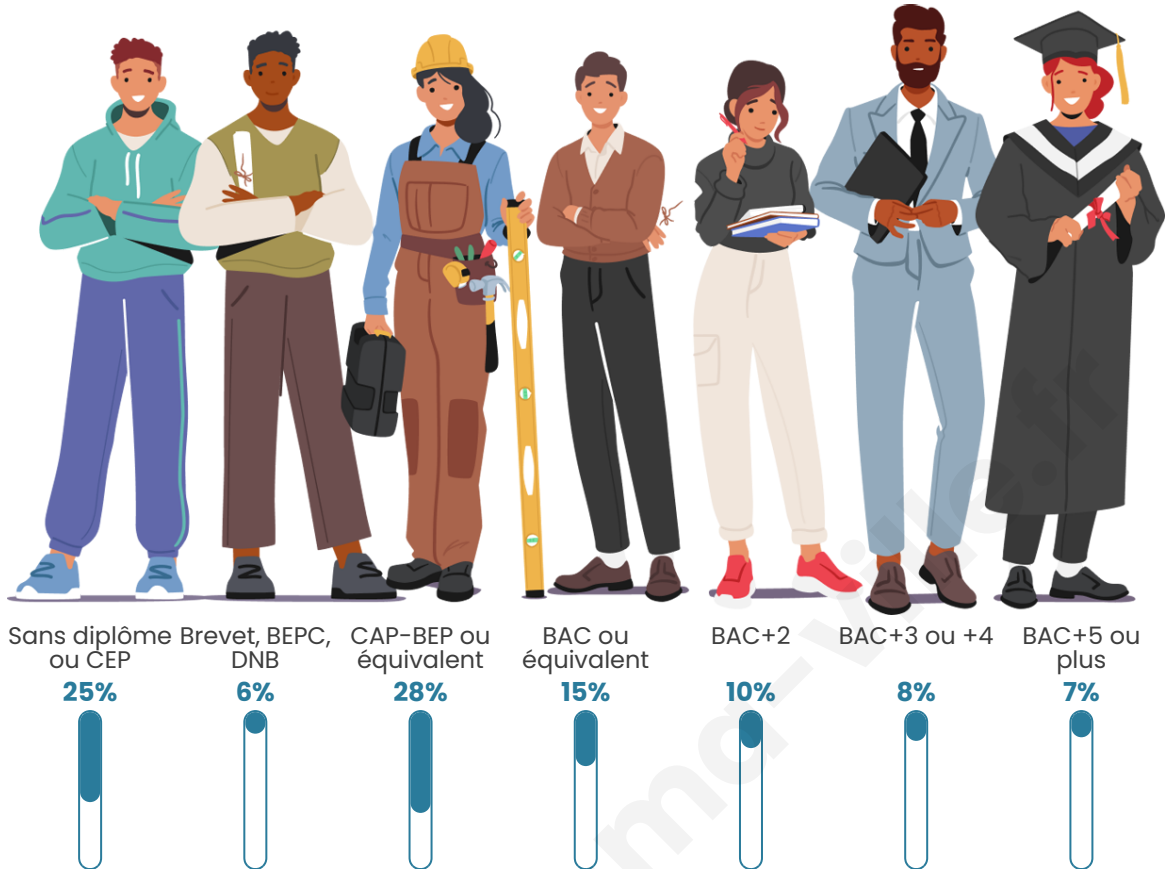

Tranche d'âge

Activité professionnelle

Niveau de diplôme

Composition des ménages

Profils électoraux

Premier tour

	Emmanuel MACRON	29.62 %
	Marine LE PEN	25.22 %
	Jean-Luc MÉLENCHON	16.33 %
	Éric ZEMMOUR	7.84 %
	Valérie PÉCRESSÉ	5.94 %
	Yannick JADOT	3.87 %
	Jean LASSALLE	3.64 %
	Nicolas DUPONT- AIGNAN	2.62 %
	Fabien ROUSSEL	1.80 %
	Anne HIDALGO	1.18 %
	Nathalie ARTHAUD	0.98 %
	Philippe POUTOU	0.95 %