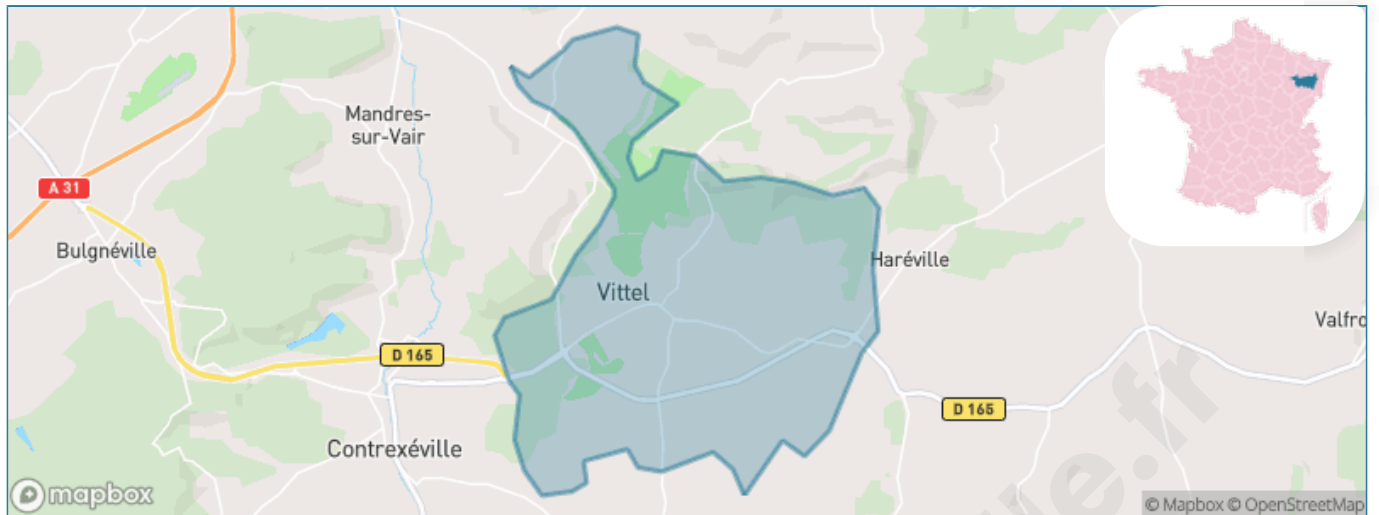

Version web

Ville de Vittel

Présenté par

BIEN dans
ma **VILLE** 

Sommaire

Situation géographique	3
Statistiques sur la population	4
Evolution du nombre d'habitants	4
Tranche d'âge	5
0-14 ans	5
15-29 ans	5
30-44 ans	5
45-59 ans	5
60-74 ans	5
75-89 ans	5
90 ans et +	5
Activité professionnelle	5
Agriculteurs	5
Artisans, Commerçants	5
Cadres et sup.	5
Professions intermédiaires	5
Employé	5
Ouvrier	5
Retraité	5
Autres	5
Niveau de diplôme	6
Sans diplôme ou CEP	6
Brevet, BEPC, DNB	6
CAP-BEP ou équivalent	6
BAC ou équivalent	6
BAC+2	6
BAC+3 ou +4	6
BAC+5 ou plus	6
Composition des ménages	6
Couple sans enfant	6
Couple avec enfant(s)	6
Famille monoparentale	6
Colocation / Autre	6
Personnes seules	6
Profils électoraux	7
Premier tour	7
Sécurité	8
Evolution du nombre d'infractions	8
Pour comparer	9
Services à la population	10
Commerce	10
Éducation	10
Villes autour de Vittel	11
Avis sur la ville de Vittel	12
Moyenne par critère	12
Villes autour de Vittel	12
Répartition des avis par note	12
Répartition des avis par note	12

Situation géographique

i Informations clés

- **Région** : Grand Est
- **Département** : Vosges
- **Code postal** : 88800
- **Superficie** : 24 km²

Statistiques sur la population

Nombre d'habitants

4 780

Age moyen