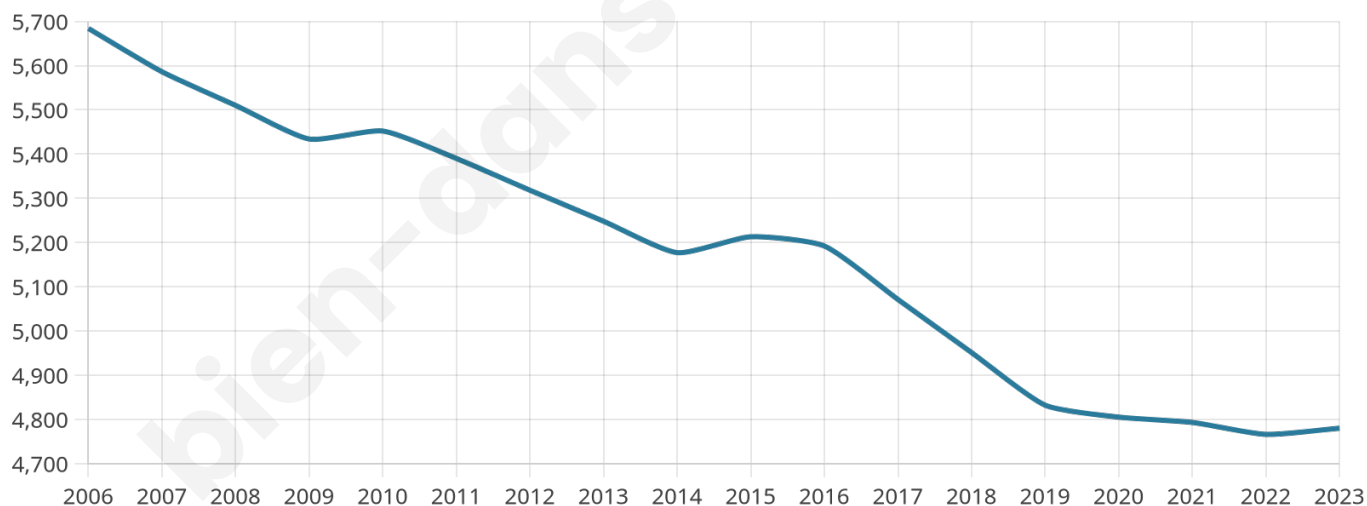

50 ans

Pop active

42%

Taux chômage

9.9%

Pop densité

199 h/km²

Revenu moyen

24 530 €/an

Evolution du nombre d'habitants

Sources : Institut national de la statistique et des études économiques (insee) selon Les dernières parutions officielles de 2024 portant sur les années 2020, 2021 et 2022.