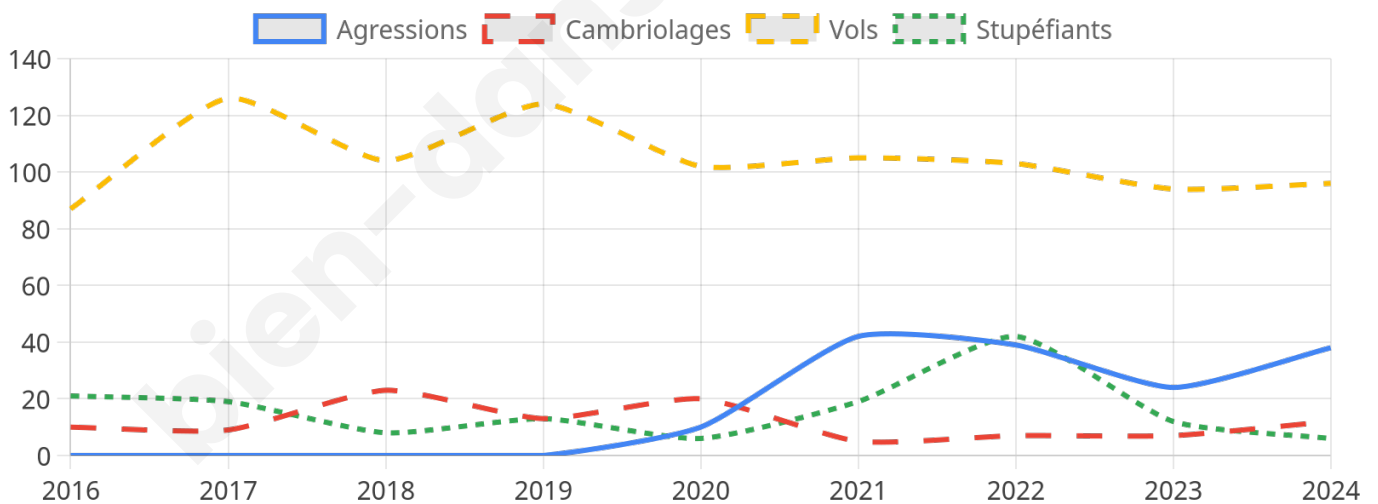

4 294 inscrits

Participation : 72.52%

Votes blancs : 1.25%

Votes nuls : 0.83%

Second tour

	Emmanuel MACRON	54,23 %
	Marine LE PEN	45,77 %

4 296 inscrits

Participation : 72.42%

Votes blancs : 5.82%

Votes nuls : 3.31%

Sécurité

Agressions physiques / sexuelles

38

Cambriolages

12

Vols / dégradations

96

Stupéfiants

6

Evolution du nombre d'infractions

Pour comparer

(en proportion du nombre d'habitants)

Ville Département Région

Sources : Bases statistiques communale, départementale et régionale de la délinquance enregistrée par la police et la gendarmerie nationales selon les dernières parutions officielles de 2025 portant sur l'année 2024 ([data.gouv](https://data.gouv.fr)).