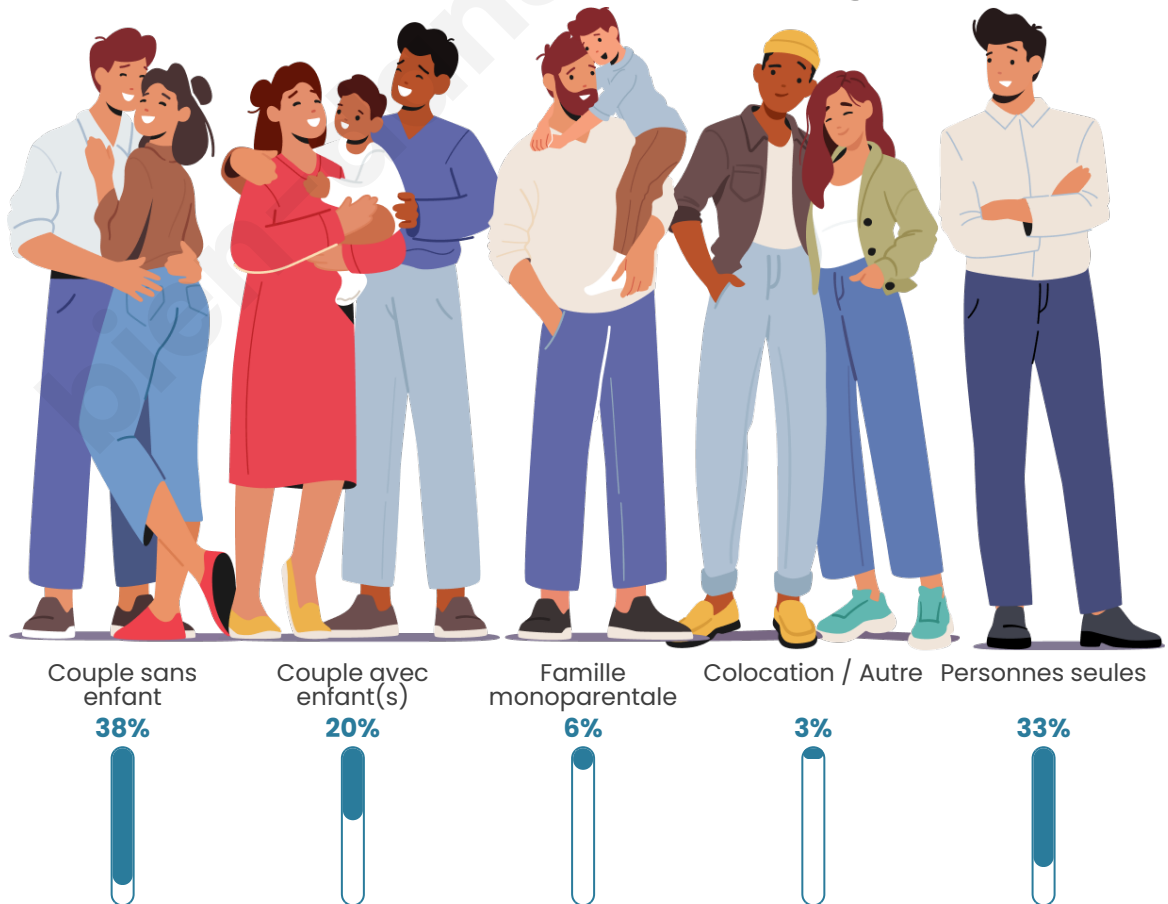

Tranche d'âge

Activité professionnelle

Niveau de diplôme

Composition des ménages

Profils électoraux

Premier tour

	Emmanuel MACRON	29.62 %
	Marine LE PEN	25.22 %
	Jean-Luc MÉLENCHON	16.33 %
	Éric ZEMMOUR	7.84 %
	Valérie PÉCRESSÉ	5.94 %
	Yannick JADOT	3.87 %
	Jean LASSALLE	3.64 %
	Nicolas DUPONT- AIGNAN	2.62 %
	Fabien ROUSSEL	1.80 %
	Anne HIDALGO	1.18 %
	Nathalie ARTHAUD	0.98 %
	Philippe POUTOU	0.95 %