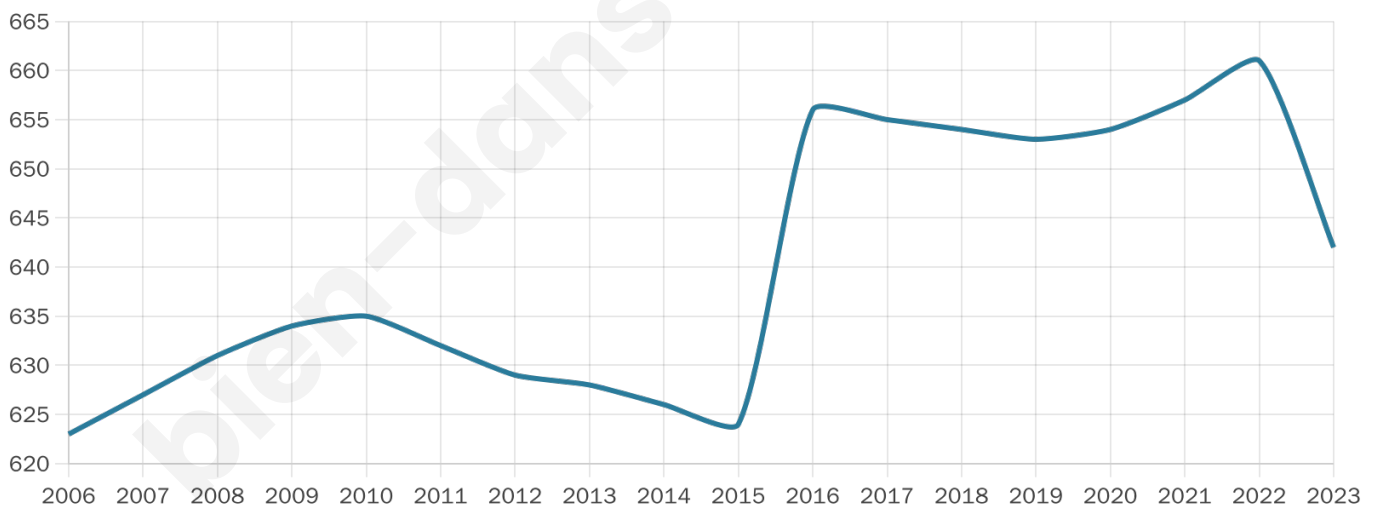

Version web

Ville de Vittefleur

Présenté par

BIEN dans
ma **VILLE** 

Sommaire

Situation géographique	3
Statistiques sur la population	4
Evolution du nombre d'habitants	4
Tranche d'âge	5
0-14 ans	5
15-29 ans	5
30-44 ans	5
45-59 ans	5
60-74 ans	5
75-89 ans	5
90 ans et +	5
Activité professionnelle	5
Agriculteurs	5
Artisans, Commerçants	5
Cadres et sup.	5
Professions intermédiaires	5
Employé	5
Ouvrier	5
Retraité	5
Autres	5
Niveau de diplôme	6
Sans diplôme ou CEP	6
Brevet, BEPC, DNB	6
CAP-BEP ou équivalent	6
BAC ou équivalent	6
BAC+2	6
BAC+3 ou +4	6
BAC+5 ou plus	6
Composition des ménages	6
Couple sans enfant	6
Couple avec enfant(s)	6
Famille monoparentale	6
Colocation / Autre	6
Personnes seules	6
Profil électoraux	7
Premier tour	7
Sécurité	8
Evolution du nombre d'infractions	8
Pour comparer	9
Services à la population	10
Commerce	10
Éducation	10
Villes autour de Vittefleur	12
Avis sur la ville de Vittefleur	13
Moyenne par critère	13
Villes autour de Vittefleur	13
Répartition des avis par note	13
Répartition des avis par note	13

Age moyen

42 ans

Pop active

43.1%

Taux chômage

6.2%

Pop densité

80 h/km²

Revenu moyen

21 720 €/an

Evolution du nombre d'habitants

Sources : Institut national de la statistique et des études économiques (insee) selon Les dernières parutions officielles de 2024 portant sur les années 2020, 2021 et 2022.