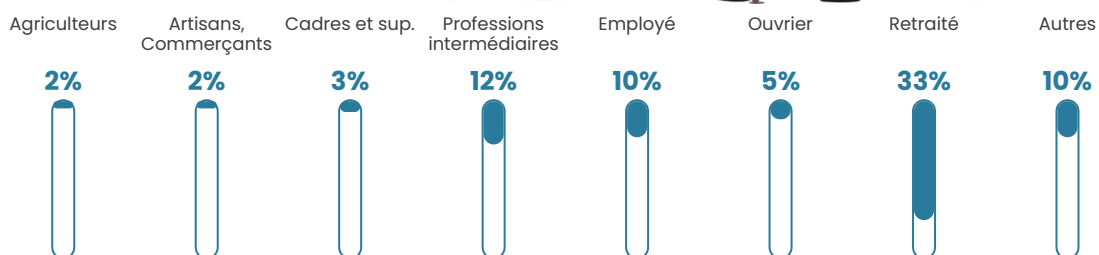

Revenu moyen

21 720 €/an

Evolution du nombre d'habitants

Sources : Institut national de la statistique et des études économiques (insee) selon Les dernières parutions officielles de 2024 portant sur les années 2020, 2021 et 2022.

Tranche d'âge

Activité professionnelle

Niveau de diplôme

Composition des ménages

Profils électoraux

Premier tour

	Marine LE PEN	36.45 %
	Emmanuel MACRON	27.59 %
	Jean-Luc MÉLENCHON	10.34 %
	Valérie PÉCRESSÉ	5.91 %
	Éric ZEMMOUR	5.42 %
	Yannick JADOT	5.17 %
	Fabien ROUSSEL	3.20 %
	Jean LASSALLE	2.22 %
	Anne HIDALGO	2.22 %
	Philippe POUTOU	0.99 %
	Nathalie ARTHAUD	0.25 %
	Nicolas DUPONT- AIGNAN	0.25 %