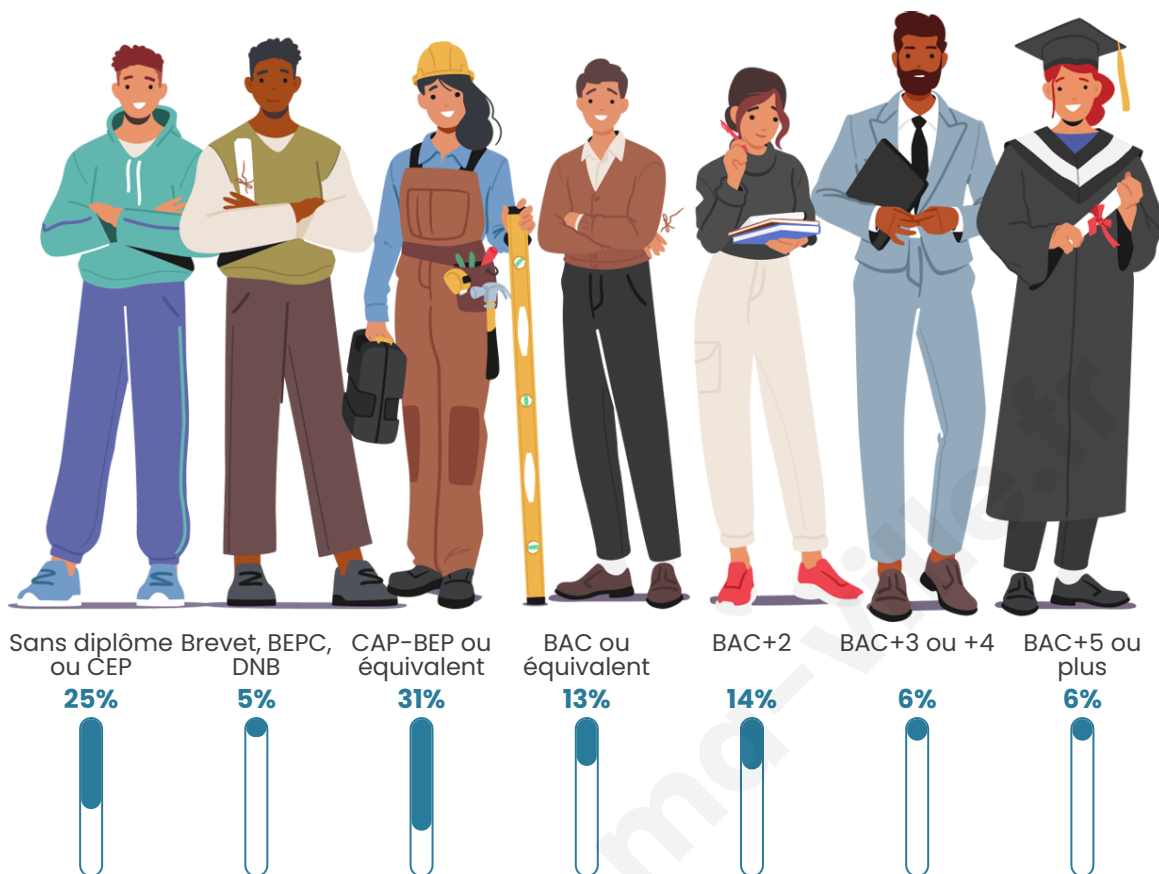

Age moyen

42 ans

Pop active

43.1%

Taux chômage

6.2%

Pop densité

80 h/km²

Tranche d'âge

Activité professionnelle

Niveau de diplôme

Composition des ménages

Profils électoraux

Premier tour

	Marine LE PEN	36.45 %
	Emmanuel MACRON	27.59 %
	Jean-Luc MÉLENCHON	10.34 %
	Valérie PÉCRESSÉ	5.91 %
	Éric ZEMMOUR	5.42 %
	Yannick JADOT	5.17 %
	Fabien ROUSSEL	3.20 %
	Jean LASSALLE	2.22 %
	Anne HIDALGO	2.22 %
	Philippe POUTOU	0.99 %
	Nathalie ARTHAUD	0.25 %
	Nicolas DUPONT- AIGNAN	0.25 %