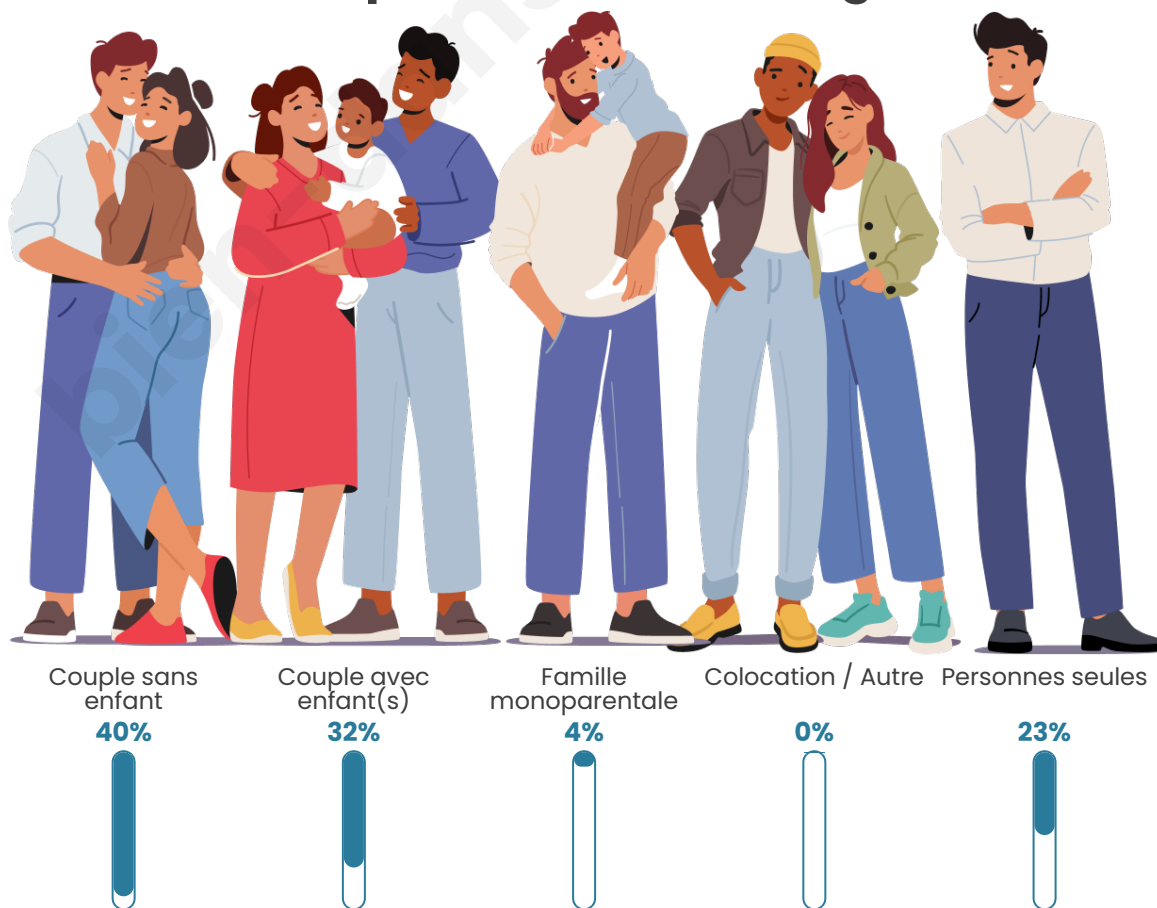

Tranche d'âge

Activité professionnelle

Niveau de diplôme

Composition des ménages

Profils électoraux

Premier tour

	Marine LE PEN	36.45 %
	Emmanuel MACRON	27.59 %
	Jean-Luc MÉLENCHON	10.34 %
	Valérie PÉCRESSÉ	5.91 %
	Éric ZEMMOUR	5.42 %
	Yannick JADOT	5.17 %
	Fabien ROUSSEL	3.20 %
	Jean LASSALLE	2.22 %
	Anne HIDALGO	2.22 %
	Philippe POUTOU	0.99 %
	Nathalie ARTHAUD	0.25 %
	Nicolas DUPONT- AIGNAN	0.25 %