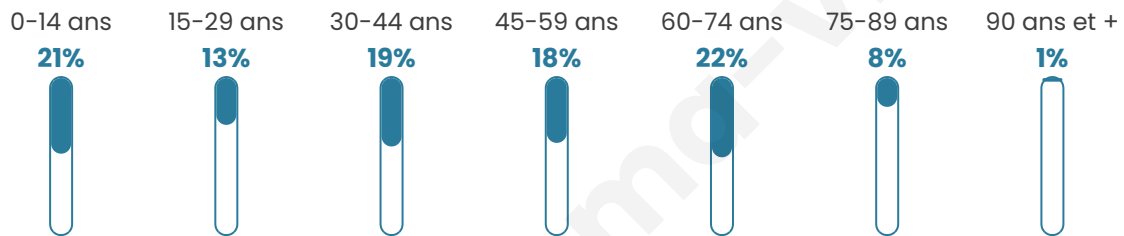

Age moyen

42 ans

Pop active

43.1%

Taux chômage

6.2%

Pop densité

80 h/km²

Revenu moyen

21 720 €/an

Evolution du nombre d'habitants

Sources : Institut national de la statistique et des études économiques (insee) selon Les dernières parutions officielles de 2024 portant sur les années 2020, 2021 et 2022.

Tranche d'âge

Activité professionnelle

Niveau de diplôme

Composition des ménages

Profils électoraux

Premier tour

	Marine LE PEN	36.45 %
	Emmanuel MACRON	27.59 %
	Jean-Luc MÉLENCHON	10.34 %
	Valérie PÉCRESSÉ	5.91 %
	Éric ZEMMOUR	5.42 %
	Yannick JADOT	5.17 %
	Fabien ROUSSEL	3.20 %
	Jean LASSALLE	2.22 %
	Anne HIDALGO	2.22 %
	Philippe POUTOU	0.99 %
	Nathalie ARTHAUD	0.25 %
	Nicolas DUPONT- AIGNAN	0.25 %

506 inscrits

Participation : 82.21%

Votes blancs : 1.20%

Votes nuls : 1.20%

Second tour

	Emmanuel MACRON	48,95 %
	Marine LE PEN	51,05 %

506 inscrits

Participation : 80.43%