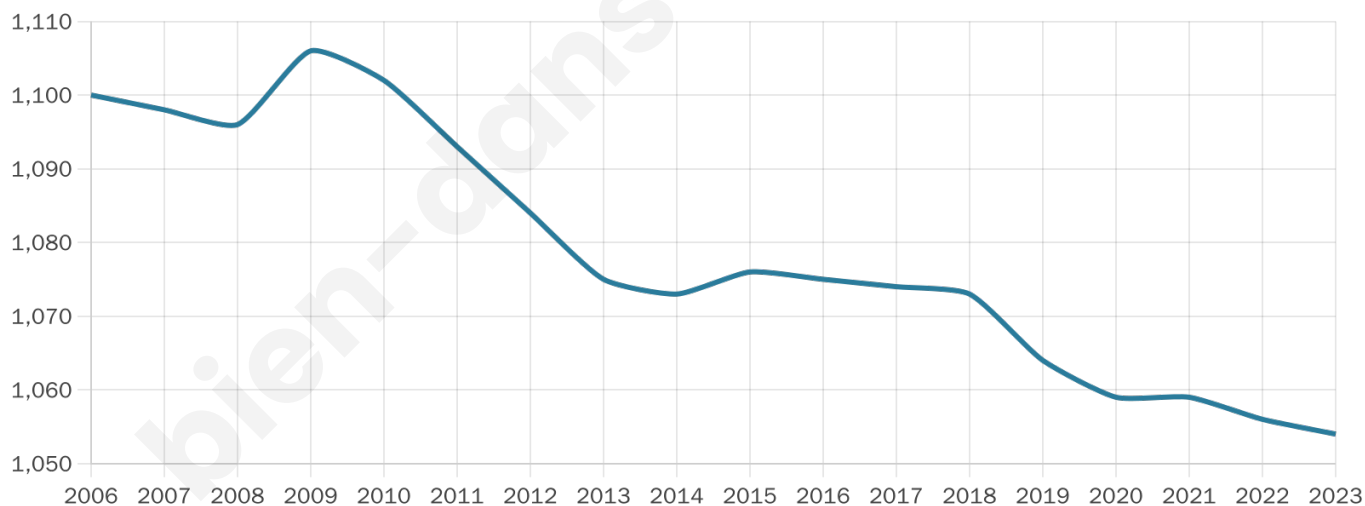

Statistiques sur la population

Nombre d'habitants

1 054

Age moyen

51 ans

Pop active

41.6%

Taux chômage

6.2%

Pop densité

53 h/km²

Revenu moyen

20 930 €/an

Evolution du nombre d'habitants

Sources : Institut national de la statistique et des études économiques (insee) selon Les dernières parutions officielles de 2024 portant sur les années 2020, 2021 et 2022.

Tranche d'âge

Activité professionnelle

Niveau de diplôme

Composition des ménages

Profils électoraux

Premier tour

	Marine LE PEN	31.94 %
	Emmanuel MACRON	26.24 %
	Jean-Luc MÉLENCHON	15.02 %
	Éric ZEMMOUR	7.22 %
	Valérie PÉCRESSE	4.56 %
	Jean LASSALLE	3.61 %
	Fabien ROUSSEL	2.66 %
	Anne HIDALGO	2.28 %
	Yannick JADOT	2.28 %
	Nicolas DUPONT-AIGNAN	1.71 %
	Nathalie ARTHAUD	1.52 %
	Philippe POUTOU	0.95 %