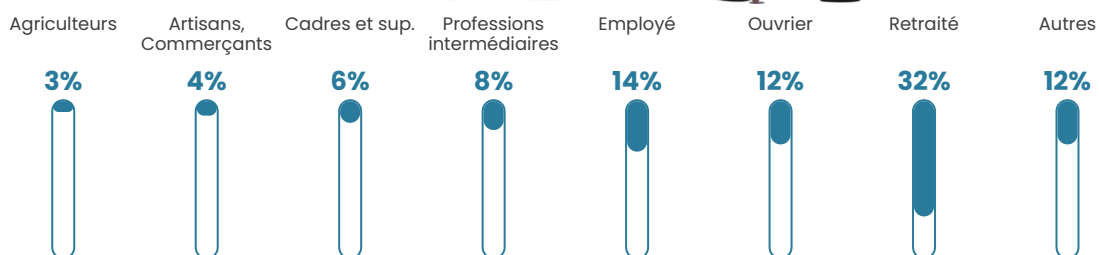

6.2%

Pop densité

53 h/km²

Revenu moyen

20 930 €/an

Evolution du nombre d'habitants

Sources : Institut national de la statistique et des études économiques (insee) selon Les dernières parutions officielles de 2024 portant sur les années 2020, 2021 et 2022.

Tranche d'âge

Activité professionnelle

Niveau de diplôme

Composition des ménages

Profils électoraux

Premier tour

	Marine LE PEN	31.94 %
	Emmanuel MACRON	26.24 %
	Jean-Luc MÉLENCHON	15.02 %
	Éric ZEMMOUR	7.22 %
	Valérie PÉCRESSE	4.56 %
	Jean LASSALLE	3.61 %
	Fabien ROUSSEL	2.66 %
	Anne HIDALGO	2.28 %
	Yannick JADOT	2.28 %
	Nicolas DUPONT-AIGNAN	1.71 %
	Nathalie ARTHAUD	1.52 %
	Philippe POUTOU	0.95 %