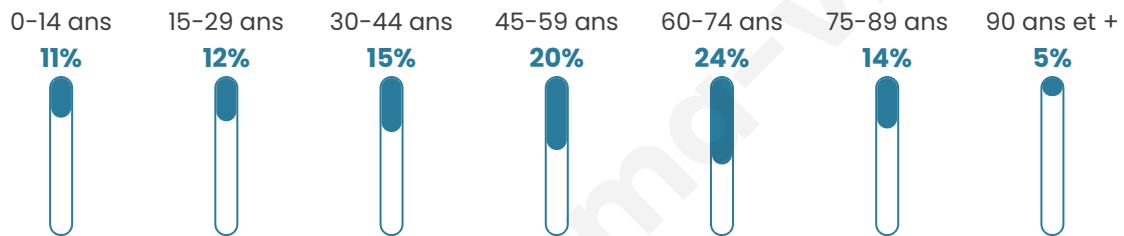

Statistiques sur la population

Nombre d'habitants

1 054

Age moyen

51 ans

Pop active

41.6%

Taux chômage

6.2%

Pop densité

53 h/km²

Revenu moyen

20 930 €/an

Evolution du nombre d'habitants

Sources : Institut national de la statistique et des études économiques (insee) selon Les dernières parutions officielles de 2024 portant sur les années 2020, 2021 et 2022.

Tranche d'âge

Activité professionnelle

Niveau de diplôme

Composition des ménages

Profils électoraux

Premier tour

	Marine LE PEN	31.94 %
	Emmanuel MACRON	26.24 %
	Jean-Luc MÉLENCHON	15.02 %
	Éric ZEMMOUR	7.22 %
	Valérie PÉCRESSE	4.56 %
	Jean LASSALLE	3.61 %
	Fabien ROUSSEL	2.66 %
	Anne HIDALGO	2.28 %
	Yannick JADOT	2.28 %
	Nicolas DUPONT-AIGNAN	1.71 %
	Nathalie ARTHAUD	1.52 %
	Philippe POUTOU	0.95 %