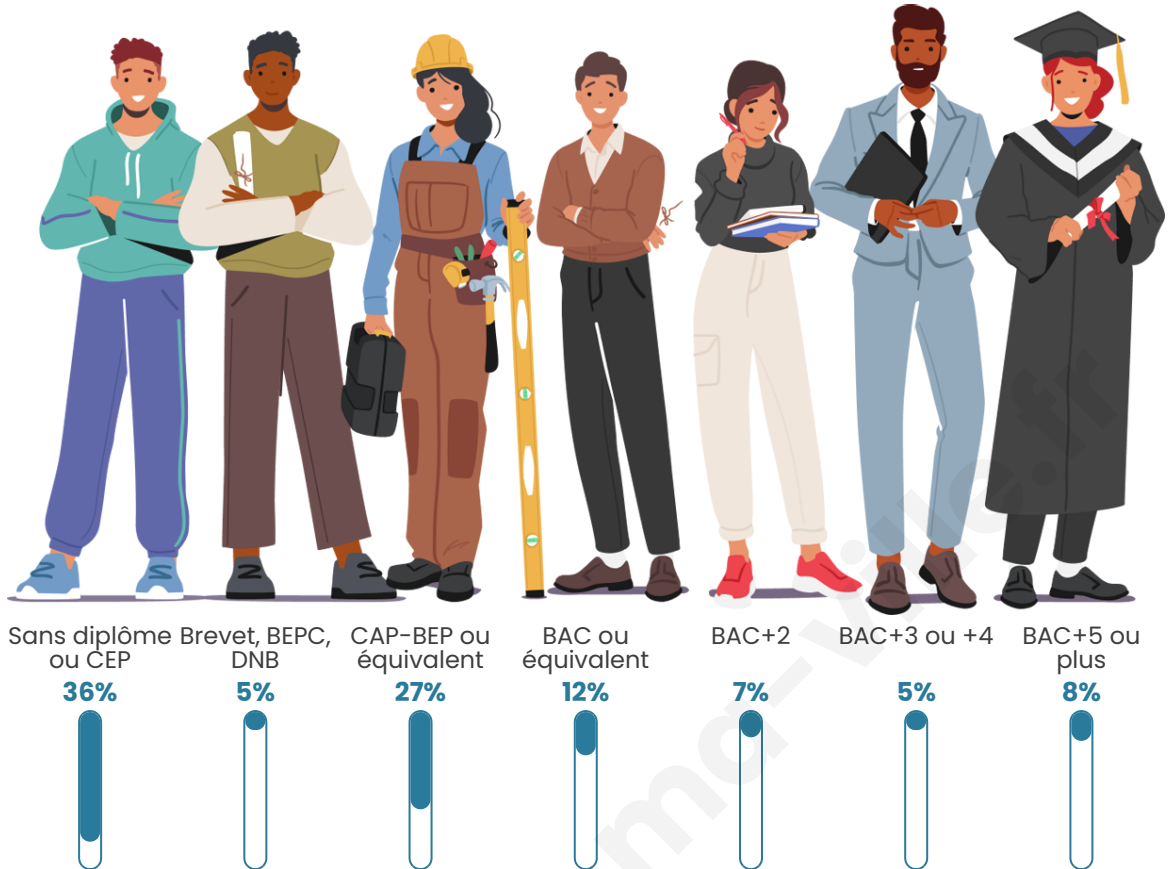

Statistiques sur la population

Nombre d'habitants

1 054

Age moyen

51 ans

Pop active

41.6%

Taux chômage

Tranche d'âge

Activité professionnelle

Niveau de diplôme

Composition des ménages

Profils électoraux

Premier tour

	Marine LE PEN	31.94 %
	Emmanuel MACRON	26.24 %
	Jean-Luc MÉLENCHON	15.02 %
	Éric ZEMMOUR	7.22 %
	Valérie PÉCRESSE	4.56 %
	Jean LASSALLE	3.61 %
	Fabien ROUSSEL	2.66 %
	Anne HIDALGO	2.28 %
	Yannick JADOT	2.28 %
	Nicolas DUPONT-AIGNAN	1.71 %
	Nathalie ARTHAUD	1.52 %
	Philippe POUTOU	0.95 %