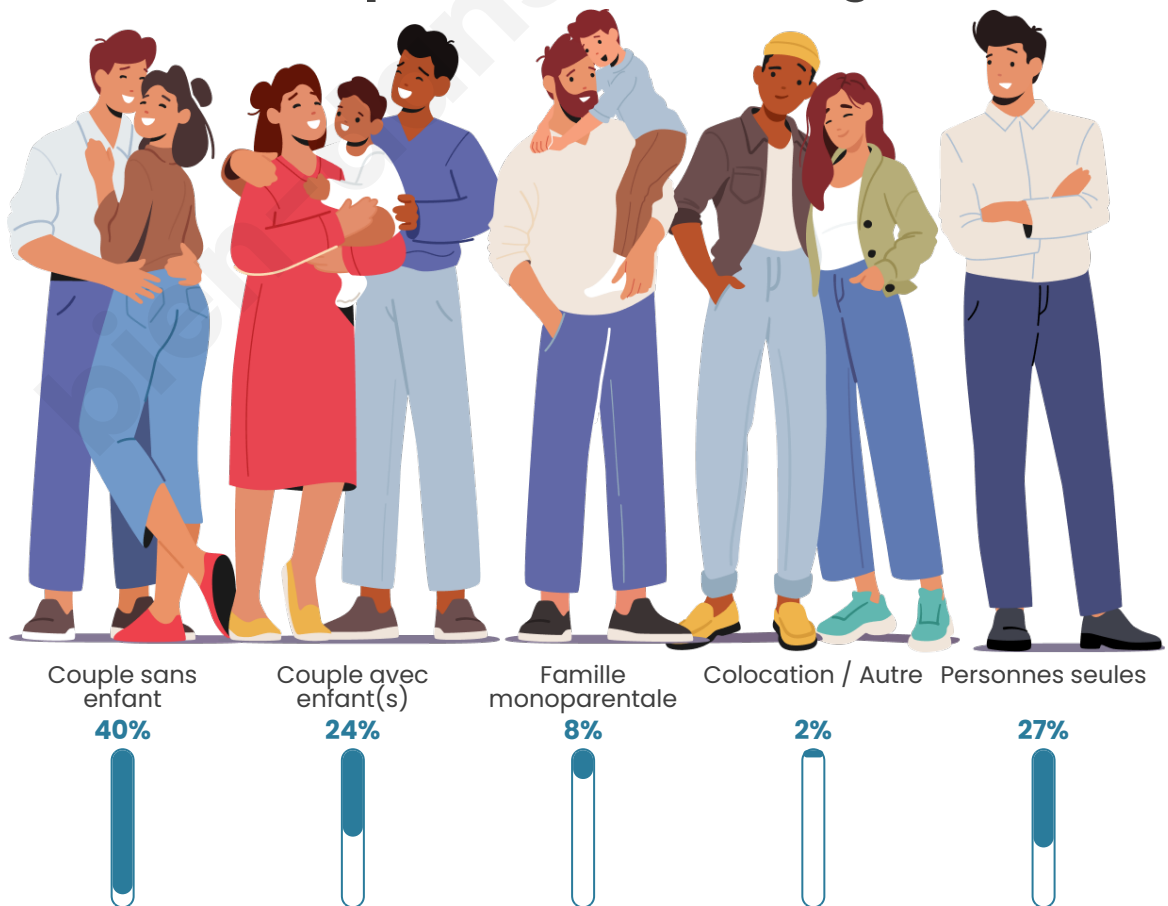

Statistiques sur la population

Nombre d'habitants

1 054

Age moyen

51 ans

Pop active

41.6%

Taux chômage

Tranche d'âge

Activité professionnelle

Niveau de diplôme

Composition des ménages

Profils électoraux

Premier tour

	Marine LE PEN	31.94 %
	Emmanuel MACRON	26.24 %
	Jean-Luc MÉLENCHON	15.02 %
	Éric ZEMMOUR	7.22 %
	Valérie PÉCRESSE	4.56 %
	Jean LASSALLE	3.61 %
	Fabien ROUSSEL	2.66 %
	Anne HIDALGO	2.28 %
	Yannick JADOT	2.28 %
	Nicolas DUPONT-AIGNAN	1.71 %
	Nathalie ARTHAUD	1.52 %
	Philippe POUTOU	0.95 %