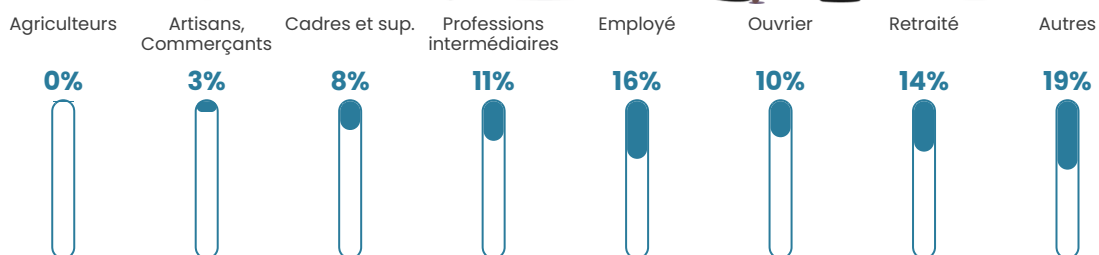

Pop densité

8 542 h/km²

Revenu moyen

19 490 €/an

Evolution du nombre d'habitants

Sources : Institut national de la statistique et des études économiques (insee) selon Les dernières parutions officielles de 2024 portant sur les années 2020, 2021 et 2022.

Tranche d'âge

Activité professionnelle

Niveau de diplôme

Composition des ménages

Profils électoraux

Premier tour

	Jean-Luc MÉLENCHON	45.30 %
	Emmanuel MACRON	22.86 %
	Marine LE PEN	12.10 %
	Éric ZEMMOUR	4.41 %
	Fabien ROUSSEL	3.77 %
	Yannick JADOT	3.66 %
	Valérie PÉCRESE	2.95 %
	Nicolas DUPONT- AIGNAN	1.33 %
	Anne HIDALGO	1.28 %
	Jean LASSALLE	1.22 %
	Philippe POUTOU	0.68 %
	Nathalie ARTHAUD	0.42 %