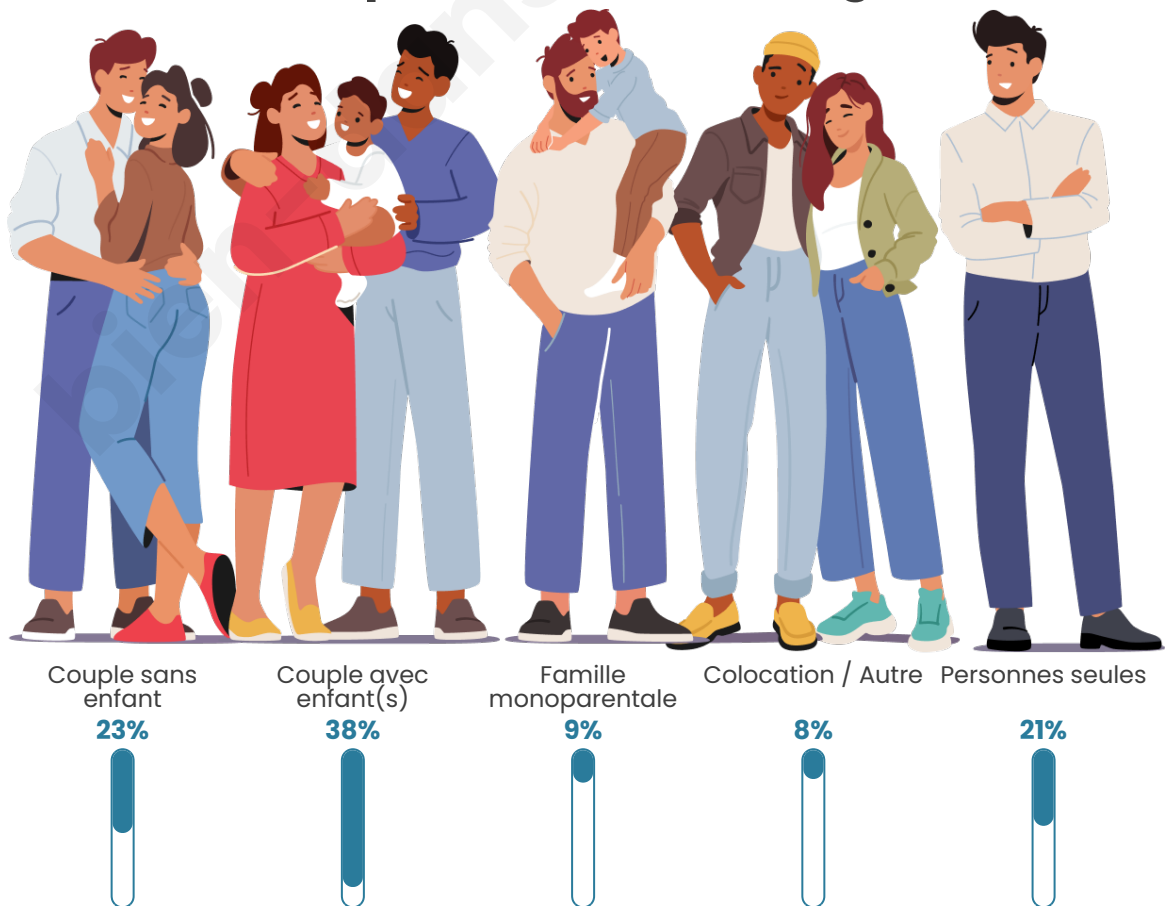

Nombre d'habitants

93 963

Age moyen

37 ans

Pop active

48.9%

Taux chômage

10.7%

Tranche d'âge

Activité professionnelle

Niveau de diplôme

Composition des ménages

Profils électoraux

Premier tour

	Jean-Luc MÉLENCHON	45.30 %
	Emmanuel MACRON	22.86 %
	Marine LE PEN	12.10 %
	Éric ZEMMOUR	4.41 %
	Fabien ROUSSEL	3.77 %
	Yannick JADOT	3.66 %
	Valérie PÉCRESE	2.95 %
	Nicolas DUPONT- AIGNAN	1.33 %
	Anne HIDALGO	1.28 %
	Jean LASSALLE	1.22 %
	Philippe POUTOU	0.68 %
	Nathalie ARTHAUD	0.42 %