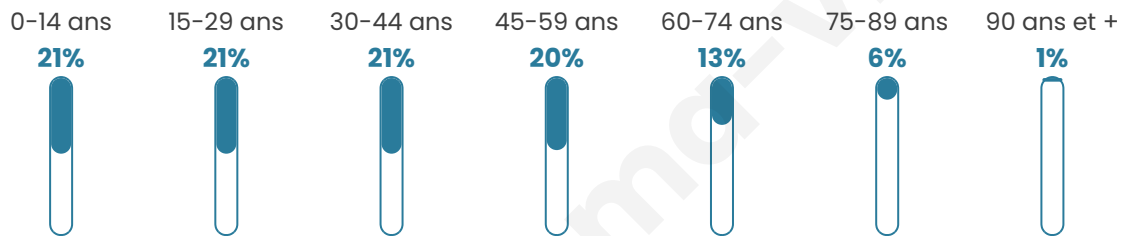

Nombre d'habitants

93 963

Age moyen

37 ans

Pop active

48.9%

Taux chômage

10.7%

Pop densité

8 542 h/km²

Revenu moyen

19 490 €/an

Evolution du nombre d'habitants

Sources : Institut national de la statistique et des études économiques (insee) selon Les dernières parutions officielles de 2024 portant sur les années 2020, 2021 et 2022.

Tranche d'âge

Activité professionnelle

Niveau de diplôme

Composition des ménages

Profils électoraux

Premier tour

	Jean-Luc MÉLENCHON	45.30 %
	Emmanuel MACRON	22.86 %
	Marine LE PEN	12.10 %
	Éric ZEMMOUR	4.41 %
	Fabien ROUSSEL	3.77 %
	Yannick JADOT	3.66 %
	Valérie PÉCRESE	2.95 %
	Nicolas DUPONT- AIGNAN	1.33 %
	Anne HIDALGO	1.28 %
	Jean LASSALLE	1.22 %
	Philippe POUTOU	0.68 %
	Nathalie ARTHAUD	0.42 %

45 843 inscrits

Participation : 69.11%

Votes blancs : 1.26%

Votes nuls : 0.72%

Second tour

	Emmanuel MACRON	74,07 %
	Marine LE PEN	25,93 %

45 826 inscrits

Participation : 61.19%