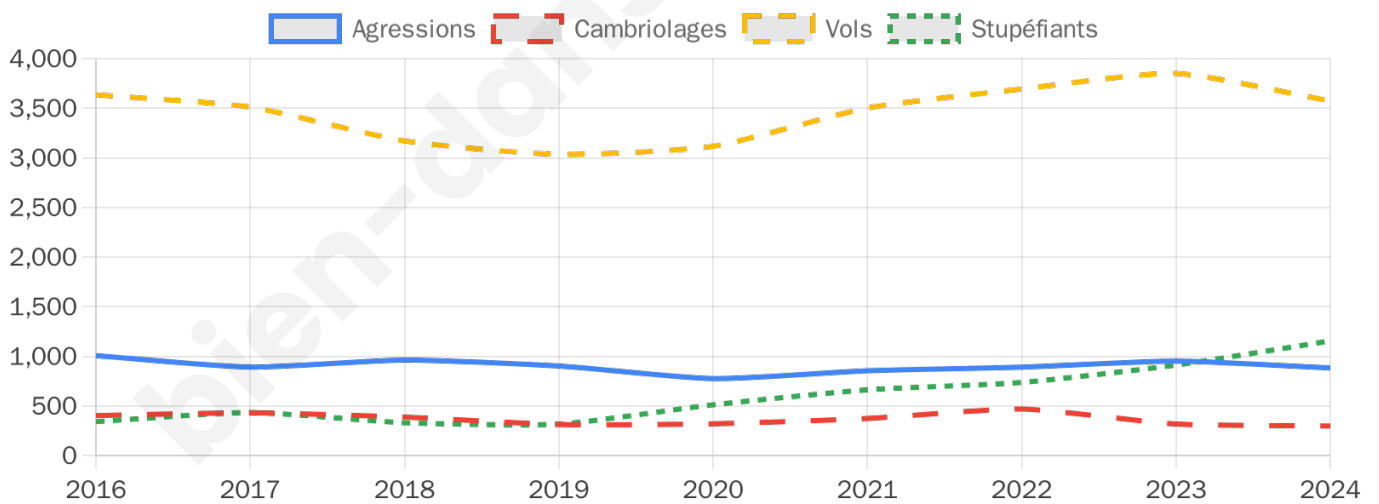

45 843 inscrits

Participation : 69.11%

Votes blancs : 1.26%

Votes nuls : 0.72%

Second tour

	Emmanuel MACRON	74,07 %
	Marine LE PEN	25,93 %

45 826 inscrits

Participation : 61.19%

Votes blancs : 6.52%

Votes nuls : 2.14%

Sécurité

Agressions physiques / sexuelles

882

Cambriolages

297

Vols / dégradations

3 573

Stupéfiants

1 155

Evolution du nombre d'infractions

Pour comparer

(en proportion du nombre d'habitants)

Sources : Bases statistiques communale, départementale et régionale de la délinquance enregistrée par la police et la gendarmerie nationales selon les dernières parutions officielles de 2025 portant sur l'année 2024 ([data.gouv](https://data.gouv.fr)).