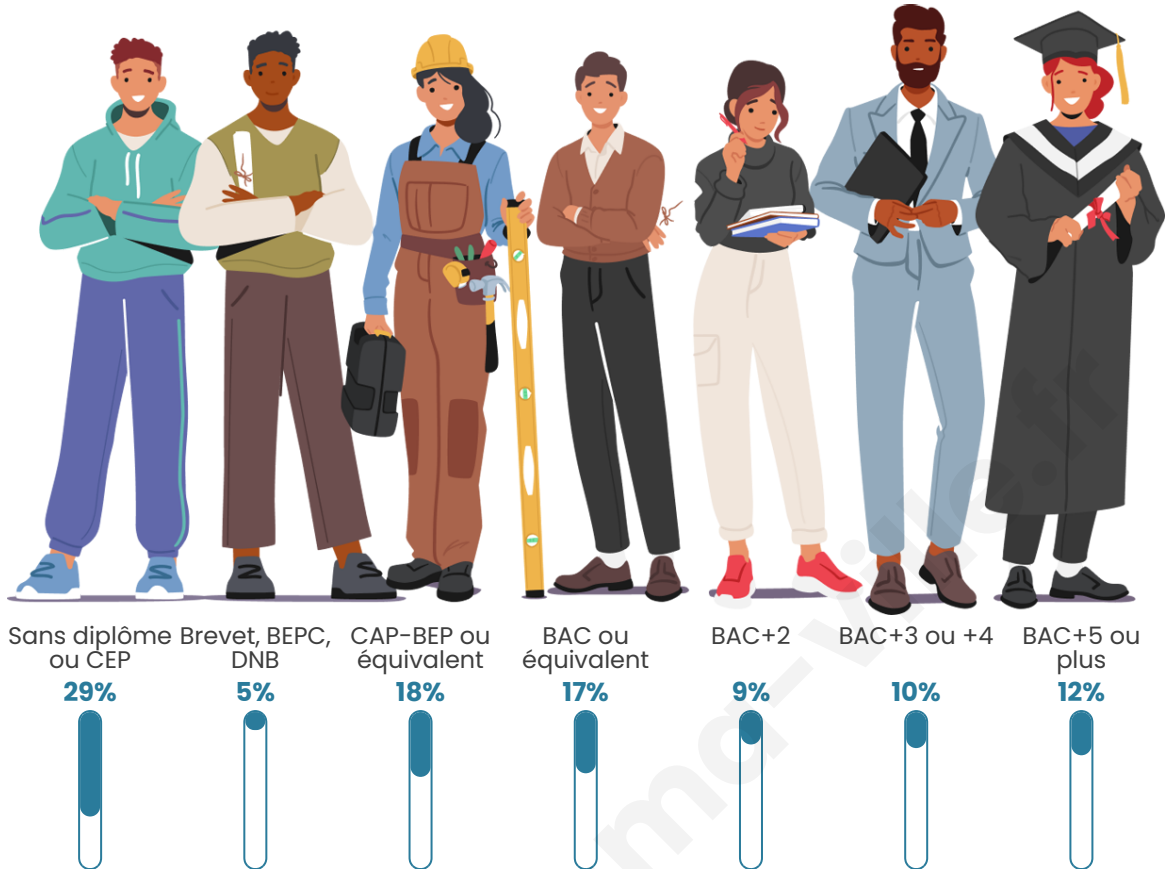

Nombre d'habitants

93 963

Age moyen

37 ans

Pop active

48.9%

Taux chômage

10.7%

Pop densité

8 542 h/km²

Revenu moyen

19 490 €/an

Evolution du nombre d'habitants

Sources : Institut national de la statistique et des études économiques (insee) selon Les dernières parutions officielles de 2024 portant sur les années 2020, 2021 et 2022.

Tranche d'âge

Activité professionnelle

Niveau de diplôme

Composition des ménages

Profils électoraux

Premier tour

	Jean-Luc MÉLENCHON	45.30 %
	Emmanuel MACRON	22.86 %
	Marine LE PEN	12.10 %
	Éric ZEMMOUR	4.41 %
	Fabien ROUSSEL	3.77 %
	Yannick JADOT	3.66 %
	Valérie PÉCRESE	2.95 %
	Nicolas DUPONT- AIGNAN	1.33 %
	Anne HIDALGO	1.28 %
	Jean LASSALLE	1.22 %
	Philippe POUTOU	0.68 %
	Nathalie ARTHAUD	0.42 %