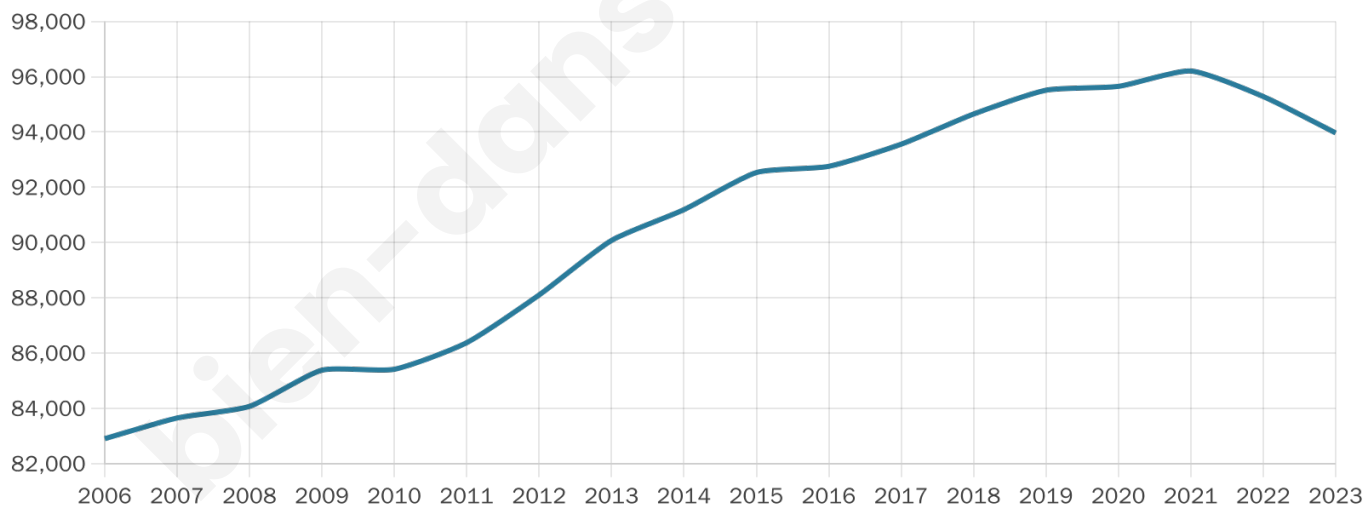

Nombre d'habitants

93 963

Age moyen

37 ans

Pop active

48.9%

Taux chômage

10.7%

Pop densité

8 542 h/km²

Revenu moyen

19 490 €/an

Evolution du nombre d'habitants

Sources : Institut national de la statistique et des études économiques (insee) selon Les dernières parutions officielles de 2024 portant sur les années 2020, 2021 et 2022.

Tranche d'âge

Activité professionnelle

Niveau de diplôme

Composition des ménages

Profils électoraux

Premier tour

	Jean-Luc MÉLENCHON	45.30 %
	Emmanuel MACRON	22.86 %
	Marine LE PEN	12.10 %
	Éric ZEMMOUR	4.41 %
	Fabien ROUSSEL	3.77 %
	Yannick JADOT	3.66 %
	Valérie PÉCRESE	2.95 %
	Nicolas DUPONT- AIGNAN	1.33 %
	Anne HIDALGO	1.28 %
	Jean LASSALLE	1.22 %
	Philippe POUTOU	0.68 %
	Nathalie ARTHAUD	0.42 %