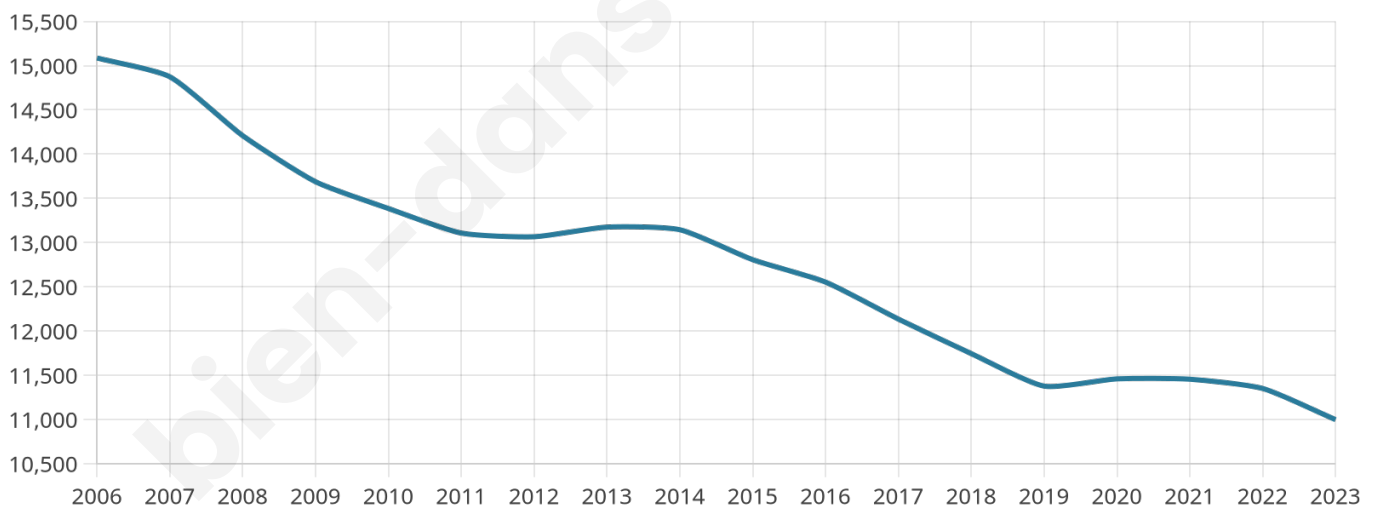

10 996

Age moyen

44 ans

Pop active

40.1%

Taux chômage

13.6%

Pop densité

1 833 h/km²

Revenu moyen

17 890 €/an

Evolution du nombre d'habitants

Sources : Institut national de la statistique et des études économiques (insee) selon Les dernières parutions officielles de 2024 portant sur les années 2020, 2021 et 2022.