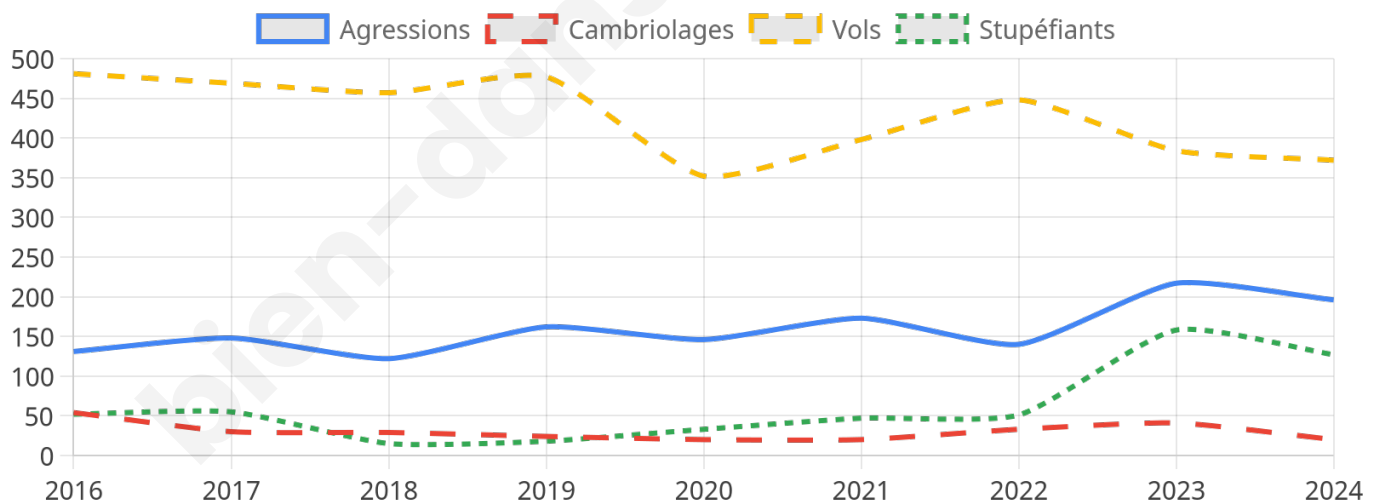

7 189 inscrits

Participation : 64.39%

Votes blancs : 1.47%

Votes nuls : 0.71%

Second tour

	Emmanuel MACRON	45,31 %
	Marine LE PEN	54,69 %

7 193 inscrits

Participation : 65.81%

Votes blancs : 4.29%

Votes nuls : 1.82%

Sécurité

Agressions physiques / sexuelles

196

Cambriolages

20

Vols / dégradations

372

Stupéfiants

127

Evolution du nombre d'infractions

Pour comparer

(en proportion du nombre d'habitants)

Sources : Bases statistiques communale, départementale et régionale de la délinquance enregistrée par la police et la gendarmerie nationales selon les dernières parutions officielles de 2025 portant sur l'année 2024 ([data.gouv](https://data.gouv.fr)).