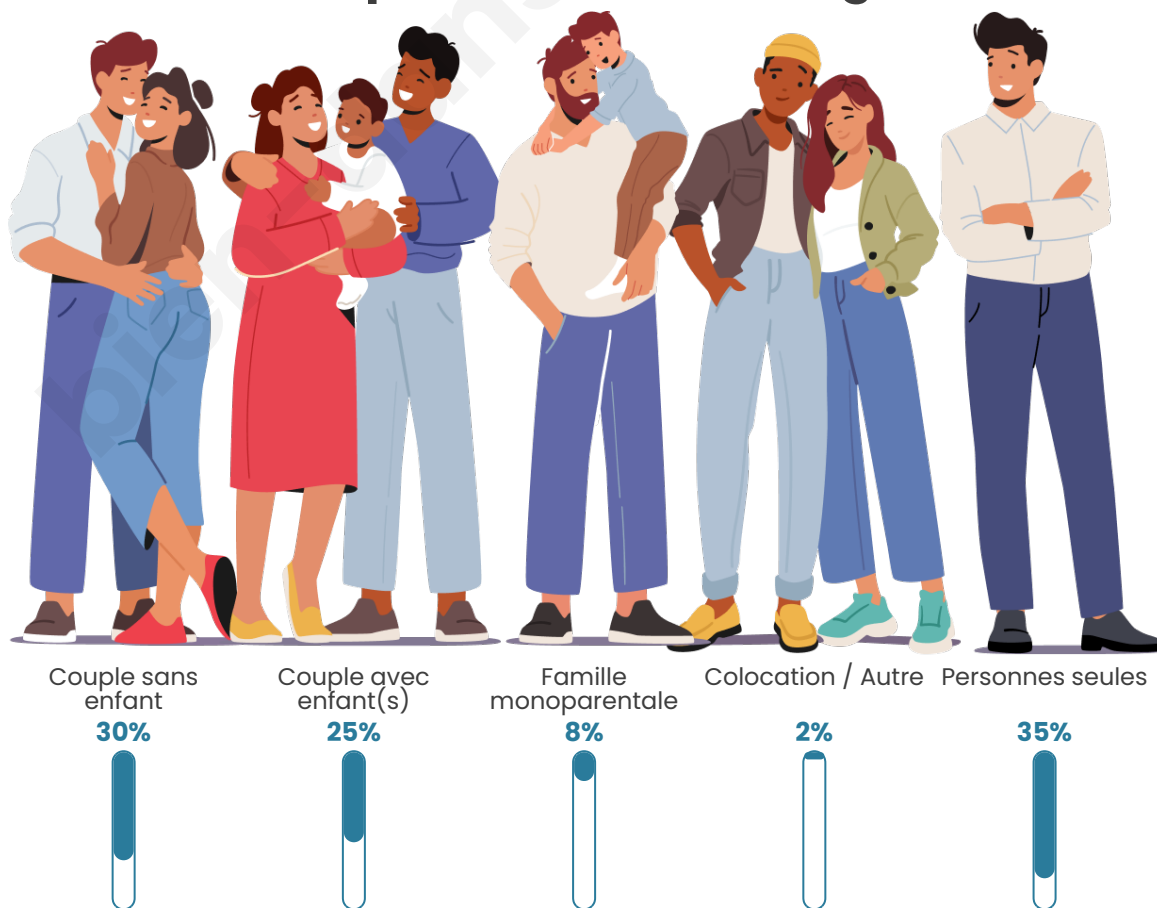

Tranche d'âge

Activité professionnelle

Niveau de diplôme

Composition des ménages

Profils électoraux

Premier tour

	Marine LE PEN	36.53 %
	Emmanuel MACRON	24.07 %
	Jean-Luc MÉLENCHON	17.93 %
	Éric ZEMMOUR	6.43 %
	Valérie PÉCRESE	3.80 %
	Yannick JADOT	2.27 %
	Jean LASSALLE	2.19 %
	Nicolas DUPONT-AIGNAN	1.99 %
	Fabien ROUSSEL	1.72 %
	Anne HIDALGO	1.63 %
	Nathalie ARTHAUD	0.91 %
	Philippe POUTOU	0.53 %