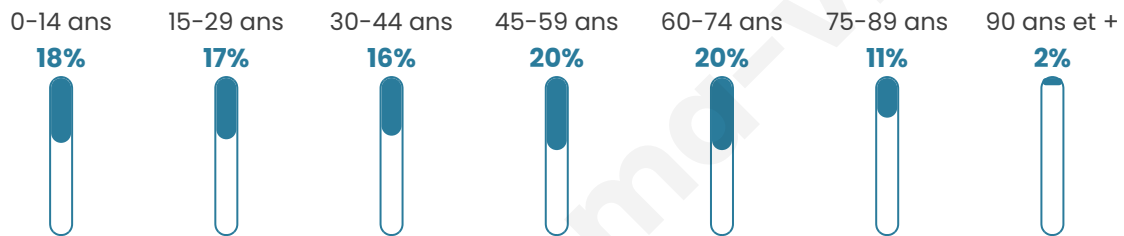

10 996

Age moyen

44 ans

Pop active

40.1%

Taux chômage

13.6%

Pop densité

1 833 h/km²

Revenu moyen

17 890 €/an

Evolution du nombre d'habitants

Sources : Institut national de la statistique et des études économiques (insee) selon Les dernières parutions officielles de 2024 portant sur les années 2020, 2021 et 2022.

Tranche d'âge

Activité professionnelle

Niveau de diplôme

Composition des ménages

Profils électoraux

Premier tour

	Marine LE PEN	36.53 %
	Emmanuel MACRON	24.07 %
	Jean-Luc MÉLENCHON	17.93 %
	Éric ZEMMOUR	6.43 %
	Valérie PÉCRESE	3.80 %
	Yannick JADOT	2.27 %
	Jean LASSALLE	2.19 %
	Nicolas DUPONT-AIGNAN	1.99 %
	Fabien ROUSSEL	1.72 %
	Anne HIDALGO	1.63 %
	Nathalie ARTHAUD	0.91 %
	Philippe POUTOU	0.53 %