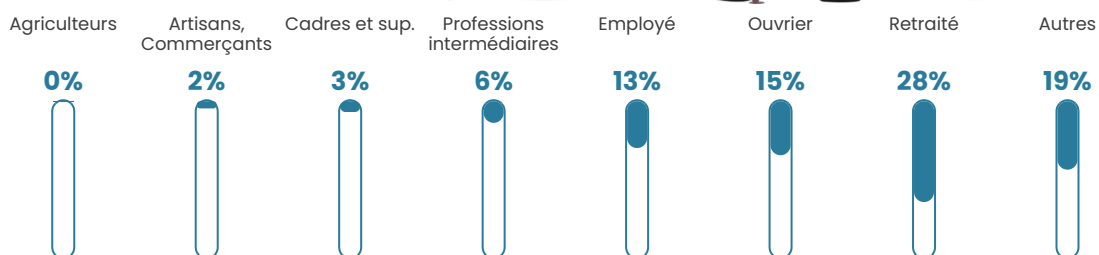

1 833 h/km²

Revenu moyen

17 890 €/an

Evolution du nombre d'habitants

Sources : Institut national de la statistique et des études économiques (insee) selon Les dernières parutions officielles de 2024 portant sur les années 2020, 2021 et 2022.

Tranche d'âge

Activité professionnelle

Niveau de diplôme

Composition des ménages

Profils électoraux

Premier tour

	Marine LE PEN	36.53 %
	Emmanuel MACRON	24.07 %
	Jean-Luc MÉLENCHON	17.93 %
	Éric ZEMMOUR	6.43 %
	Valérie PÉCRESE	3.80 %
	Yannick JADOT	2.27 %
	Jean LASSALLE	2.19 %
	Nicolas DUPONT-AIGNAN	1.99 %
	Fabien ROUSSEL	1.72 %
	Anne HIDALGO	1.63 %
	Nathalie ARTHAUD	0.91 %
	Philippe POUTOU	0.53 %