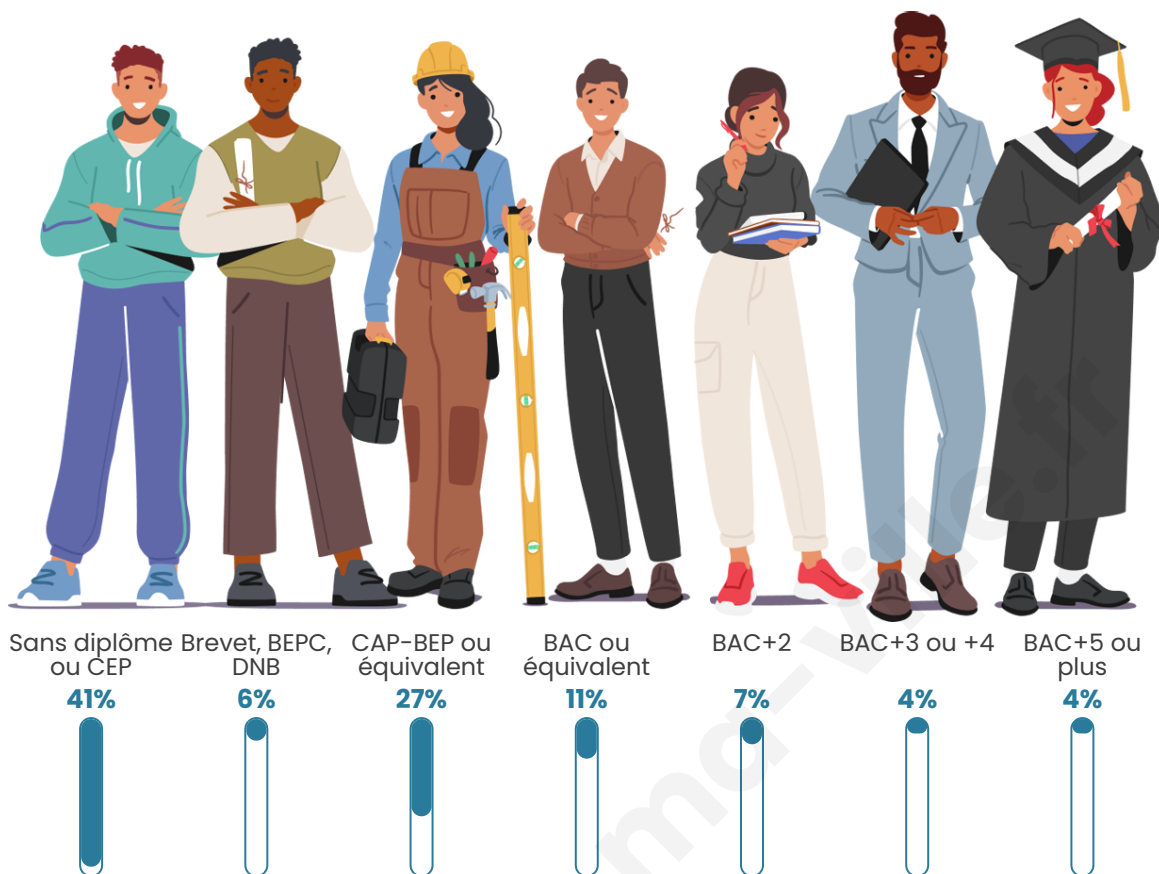

10 996

Age moyen

44 ans

Pop active

40.1%

Taux chômage

13.6%

Pop densité

Tranche d'âge

Activité professionnelle

Niveau de diplôme

Composition des ménages

Profils électoraux

Premier tour

	Marine LE PEN	36.53 %
	Emmanuel MACRON	24.07 %
	Jean-Luc MÉLENCHON	17.93 %
	Éric ZEMMOUR	6.43 %
	Valérie PÉCRESE	3.80 %
	Yannick JADOT	2.27 %
	Jean LASSALLE	2.19 %
	Nicolas DUPONT-AIGNAN	1.99 %
	Fabien ROUSSEL	1.72 %
	Anne HIDALGO	1.63 %
	Nathalie ARTHAUD	0.91 %
	Philippe POUTOU	0.53 %