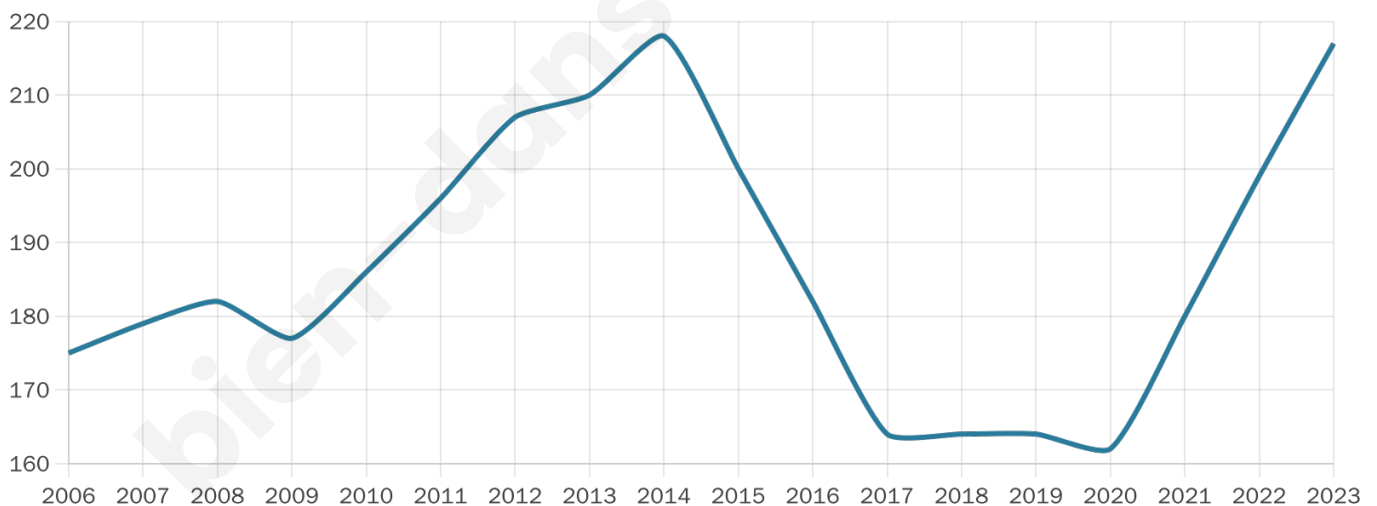

# Statistiques sur la population

Nombre d'habitants

**217**

Age moyen

**47 ans**

Pop active

**38.2%**

Taux chômage

**8.2%**

Pop densité

**14 h/km<sup>2</sup>**

Revenu moyen

**24 720 €/an**

## Evolution du nombre d'habitants

Sources : Institut national de la statistique et des études économiques (insee) selon Les dernières parutions officielles de 2024 portant sur les années 2020, 2021 et 2022.