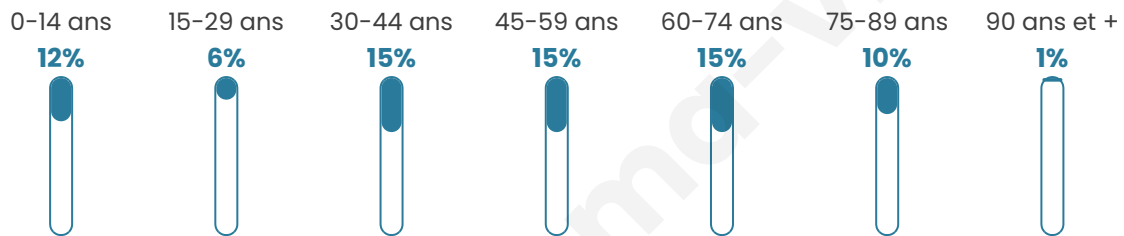

# Statistiques sur la population

Nombre d'habitants

**217**

Age moyen

**47 ans**

Pop active

**38.2%**

Taux chômage

**8.2%**

Pop densité

**14 h/km<sup>2</sup>**

Revenu moyen

**24 720 €/an**

## Evolution du nombre d'habitants

Sources : Institut national de la statistique et des études économiques (insee) selon Les dernières parutions officielles de 2024 portant sur les années 2020, 2021 et 2022.

## Tranche d'âge