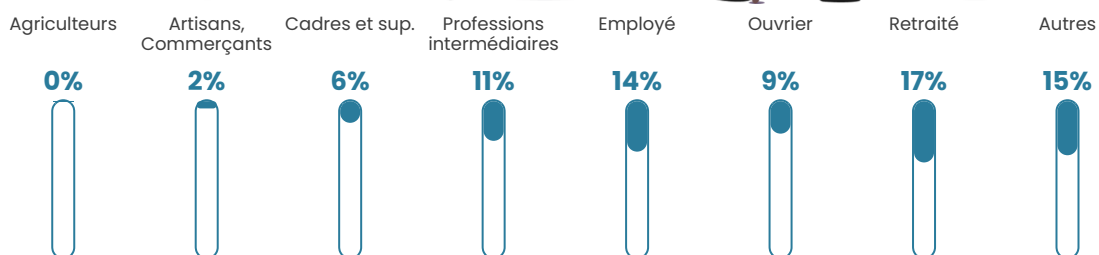

9.9%

Pop densité

1 021 h/km²

Revenu moyen

22 090 €/an

Evolution du nombre d'habitants

Sources : Institut national de la statistique et des études économiques (insee) selon Les dernières parutions officielles de 2024 portant sur les années 2020, 2021 et 2022.

Tranche d'âge

Activité professionnelle

Niveau de diplôme

Composition des ménages

Profils électoraux

Premier tour

	Marine LE PEN	31.24 %
	Jean-Luc MÉLENCHON	26.75 %
	Emmanuel MACRON	19.05 %
	Éric ZEMMOUR	8.67 %
	Yannick JADOT	3.11 %
	Valérie PÉCRESSE	2.51 %
	Fabien ROUSSEL	2.27 %
	Jean LASSALLE	2.18 %
	Nicolas DUPONT-AIGNAN	2.05 %
	Anne HIDALGO	1.13 %
	Philippe POUTOU	0.62 %
	Nathalie ARTHAUD	0.43 %