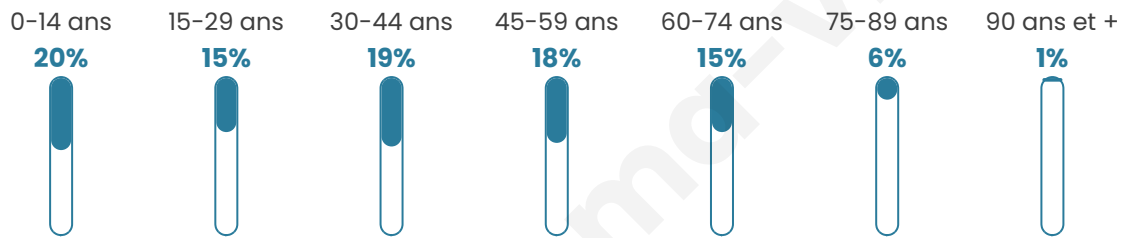

Statistiques sur la population

Nombre d'habitants

36 758

Age moyen

39 ans

Pop active

43.6%

Taux chômage

9.9%

Pop densité

1 021 h/km²

Revenu moyen

22 090 €/an

Evolution du nombre d'habitants

Sources : Institut national de la statistique et des études économiques (insee) selon Les dernières parutions officielles de 2024 portant sur les années 2020, 2021 et 2022.

Tranche d'âge

Activité professionnelle

Niveau de diplôme

Composition des ménages

Profils électoraux

Premier tour

	Marine LE PEN	31.24 %
	Jean-Luc MÉLENCHON	26.75 %
	Emmanuel MACRON	19.05 %
	Éric ZEMMOUR	8.67 %
	Yannick JADOT	3.11 %
	Valérie PÉCRESE	2.51 %
	Fabien ROUSSEL	2.27 %
	Jean LASSALLE	2.18 %
	Nicolas DUPONT-AIGNAN	2.05 %
	Anne HIDALGO	1.13 %
	Philippe POUTOU	0.62 %
	Nathalie ARTHAUD	0.43 %

24 789 inscrits

Participation : 73.41%

Votes blancs : 1.47%

Votes nuls : 0.52%

Second tour

	Emmanuel MACRON	46,96 %
	Marine LE PEN	53,04 %

24 804 inscrits

Participation : 71.78%