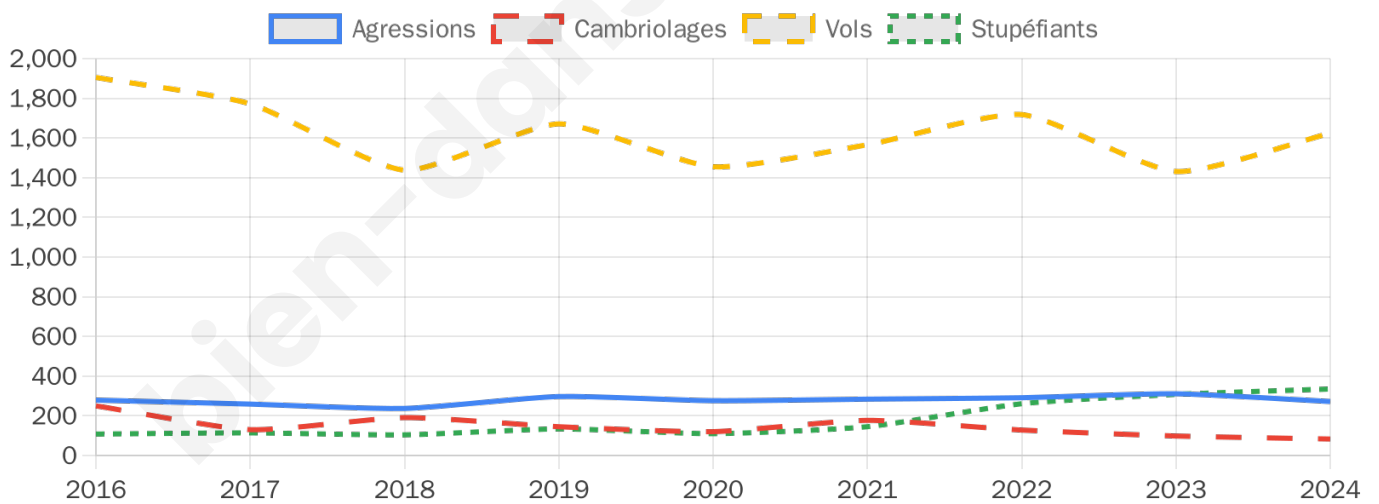

24 789 inscrits

Participation : 73.41%

Votes blancs : 1.47%

Votes nuls : 0.52%

Second tour

	Emmanuel MACRON	46,96 %
	Marine LE PEN	53,04 %

24 804 inscrits

Participation : 71.78%

Votes blancs : 5.73%

Votes nuls : 1.66%

Sécurité

Agressions physiques / sexuelles

272

Cambriolages

83

Vols / dégradations

1 624

Stupéfiants

335

Evolution du nombre d'infractions

Pour comparer

(en proportion du nombre d'habitants)

Sources : Bases statistiques communale, départementale et régionale de la délinquance enregistrée par la police et la gendarmerie nationales selon les dernières parutions officielles de 2025 portant sur l'année 2024 ([data.gouv](https://data.gouv.fr)).