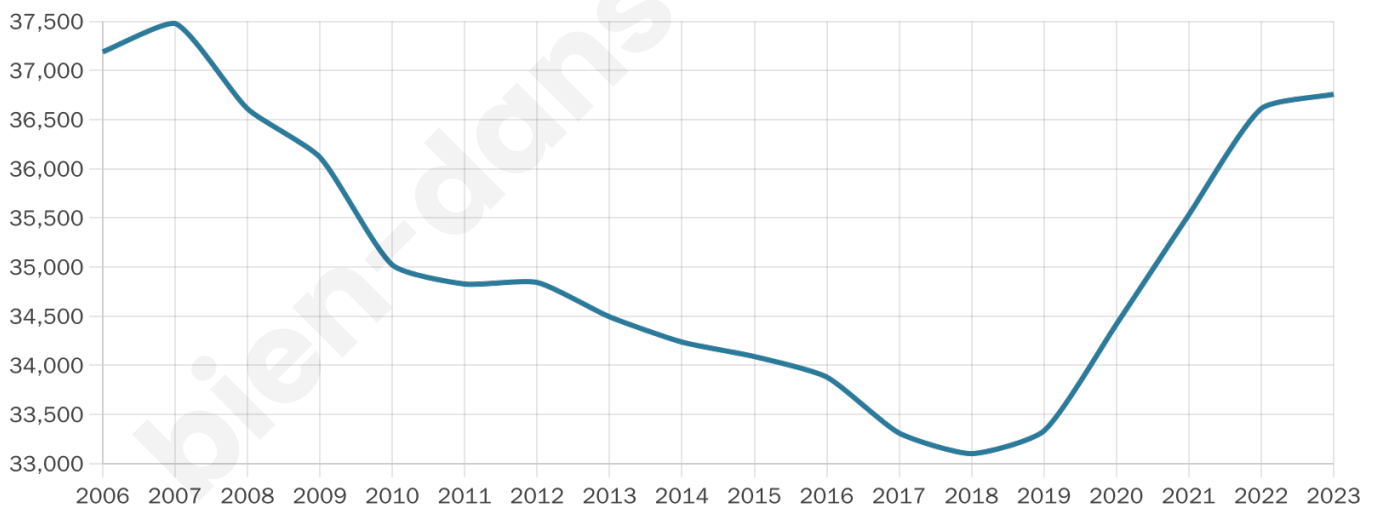

Statistiques sur la population

Nombre d'habitants

36 758

Age moyen

39 ans

Pop active

43.6%

Taux chômage

9.9%

Pop densité

1 021 h/km²

Revenu moyen

22 090 €/an

Evolution du nombre d'habitants

Sources : Institut national de la statistique et des études économiques (insee) selon Les dernières parutions officielles de 2024 portant sur les années 2020, 2021 et 2022.

Tranche d'âge

Activité professionnelle

Niveau de diplôme

Composition des ménages

Profils électoraux

Premier tour

	Marine LE PEN	31.24 %
	Jean-Luc MÉLENCHON	26.75 %
	Emmanuel MACRON	19.05 %
	Éric ZEMMOUR	8.67 %
	Yannick JADOT	3.11 %
	Valérie PÉCRESE	2.51 %
	Fabien ROUSSEL	2.27 %
	Jean LASSALLE	2.18 %
	Nicolas DUPONT-AIGNAN	2.05 %
	Anne HIDALGO	1.13 %
	Philippe POUTOU	0.62 %
	Nathalie ARTHAUD	0.43 %