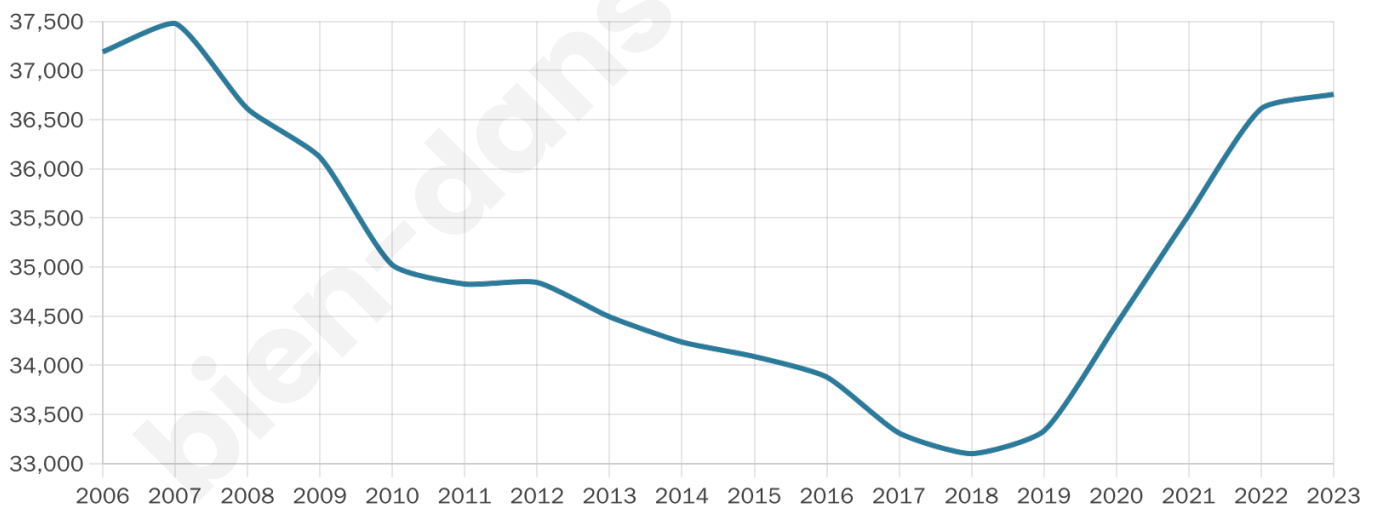

Statistiques sur la population

Nombre d'habitants

36 758

Age moyen

39 ans

Pop active

43.6%

Taux chômage

9.9%

Pop densité

1 021 h/km²

Revenu moyen

22 090 €/an

Evolution du nombre d'habitants

Sources : Institut national de la statistique et des études économiques (insee) selon Les dernières parutions officielles de 2024 portant sur les années 2020, 2021 et 2022.

Tranche d'âge

Activité professionnelle

Niveau de diplôme

Composition des ménages

Profils électoraux

Premier tour

	Marine LE PEN	31.24 %
	Jean-Luc MÉLENCHON	26.75 %
	Emmanuel MACRON	19.05 %
	Éric ZEMMOUR	8.67 %
	Yannick JADOT	3.11 %
	Valérie PÉCRESSE	2.51 %
	Fabien ROUSSEL	2.27 %
	Jean LASSALLE	2.18 %
	Nicolas DUPONT-AIGNAN	2.05 %
	Anne HIDALGO	1.13 %
	Philippe POUTOU	0.62 %
	Nathalie ARTHAUD	0.43 %