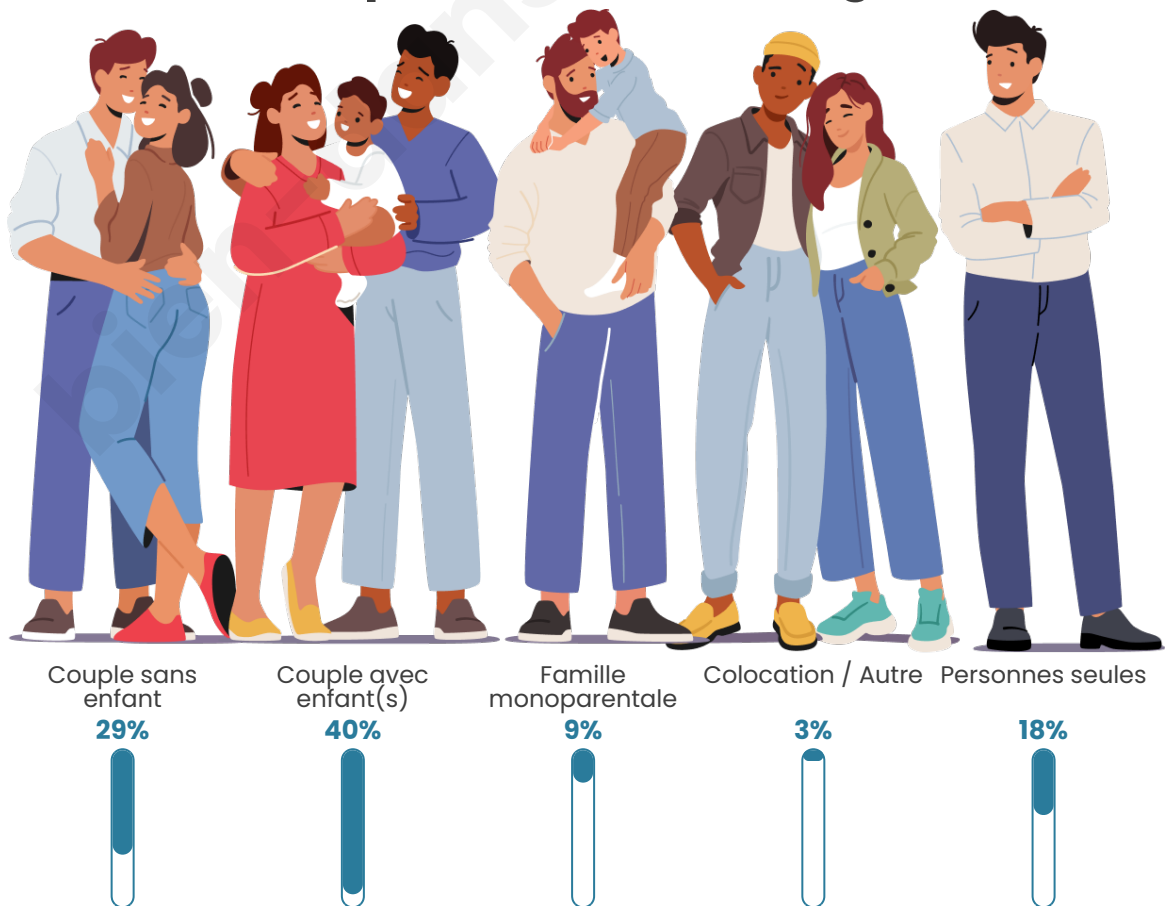

Tranche d'âge

Activité professionnelle

Niveau de diplôme

Composition des ménages

Profils électoraux

Premier tour

	Marine LE PEN	31.24 %
	Jean-Luc MÉLENCHON	26.75 %
	Emmanuel MACRON	19.05 %
	Éric ZEMMOUR	8.67 %
	Yannick JADOT	3.11 %
	Valérie PÉCRESE	2.51 %
	Fabien ROUSSEL	2.27 %
	Jean LASSALLE	2.18 %
	Nicolas DUPONT-AIGNAN	2.05 %
	Anne HIDALGO	1.13 %
	Philippe POUTOU	0.62 %
	Nathalie ARTHAUD	0.43 %