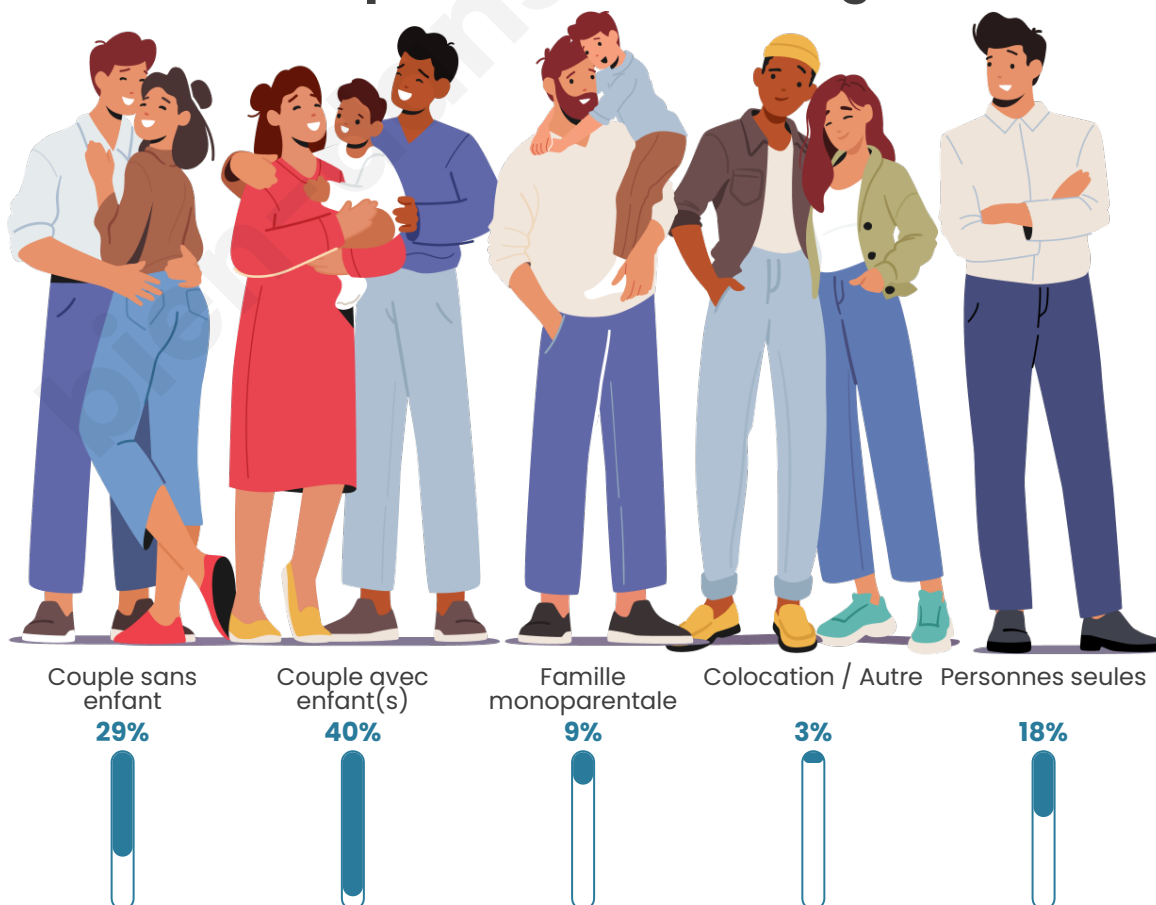

Tranche d'âge

Activité professionnelle

Niveau de diplôme

Composition des ménages

Profils électoraux

Premier tour

	Marine LE PEN	31.24 %
	Jean-Luc MÉLENCHON	26.75 %
	Emmanuel MACRON	19.05 %
	Éric ZEMMOUR	8.67 %
	Yannick JADOT	3.11 %
	Valérie PÉCRESSE	2.51 %
	Fabien ROUSSEL	2.27 %
	Jean LASSALLE	2.18 %
	Nicolas DUPONT-AIGNAN	2.05 %
	Anne HIDALGO	1.13 %
	Philippe POUTOU	0.62 %
	Nathalie ARTHAUD	0.43 %