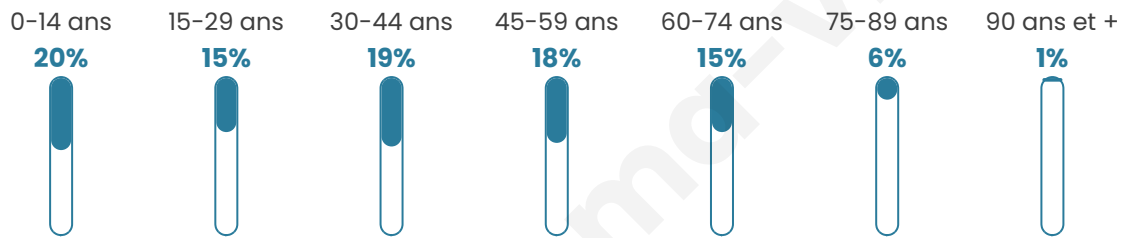

Statistiques sur la population

Nombre d'habitants

36 758

Age moyen

39 ans

Pop active

43.6%

Taux chômage

9.9%

Pop densité

1 021 h/km²

Revenu moyen

22 090 €/an

Evolution du nombre d'habitants

Sources : Institut national de la statistique et des études économiques (insee) selon Les dernières parutions officielles de 2024 portant sur les années 2020, 2021 et 2022.

Tranche d'âge

Activité professionnelle

Niveau de diplôme

Composition des ménages

Profils électoraux

Premier tour

	Marine LE PEN	31.24 %
	Jean-Luc MÉLENCHON	26.75 %
	Emmanuel MACRON	19.05 %
	Éric ZEMMOUR	8.67 %
	Yannick JADOT	3.11 %
	Valérie PÉCRESSE	2.51 %
	Fabien ROUSSEL	2.27 %
	Jean LASSALLE	2.18 %
	Nicolas DUPONT-AIGNAN	2.05 %
	Anne HIDALGO	1.13 %
	Philippe POUTOU	0.62 %
	Nathalie ARTHAUD	0.43 %

24 789 inscrits

Participation : 73.41%

Votes blancs : 1.47%

Votes nuls : 0.52%

Second tour

	Emmanuel MACRON	46,96 %
	Marine LE PEN	53,04 %

24 804 inscrits

Participation : 71.78%