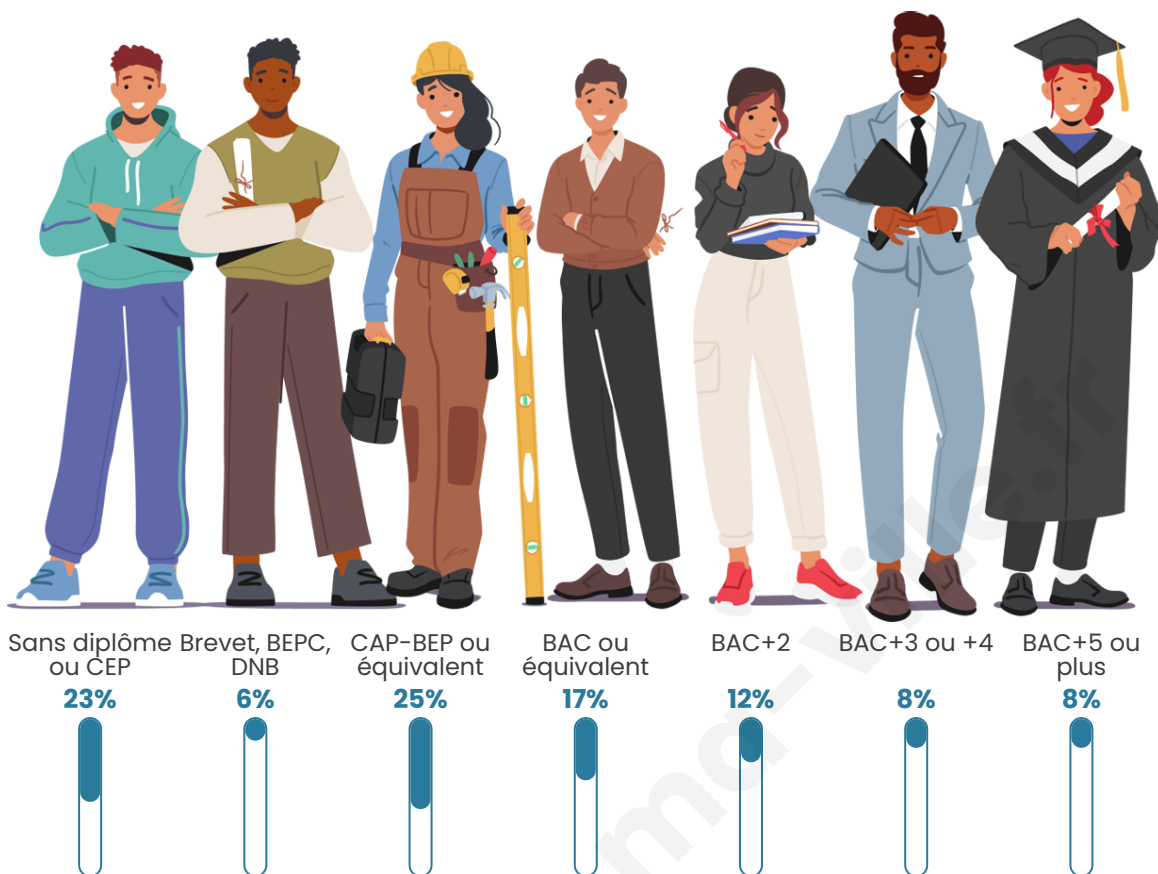

Statistiques sur la population

Nombre d'habitants

36 758

Age moyen

39 ans

Pop active

43.6%

Taux chômage

9.9%

Pop densité

1 021 h/km²

Revenu moyen

22 090 €/an

Evolution du nombre d'habitants

Sources : Institut national de la statistique et des études économiques (insee) selon Les dernières parutions officielles de 2024 portant sur les années 2020, 2021 et 2022.

Tranche d'âge

Activité professionnelle

Niveau de diplôme

Composition des ménages

Profils électoraux

Premier tour

	Marine LE PEN	31.24 %
	Jean-Luc MÉLENCHON	26.75 %
	Emmanuel MACRON	19.05 %
	Éric ZEMMOUR	8.67 %
	Yannick JADOT	3.11 %
	Valérie PÉCRESSE	2.51 %
	Fabien ROUSSEL	2.27 %
	Jean LASSALLE	2.18 %
	Nicolas DUPONT-AIGNAN	2.05 %
	Anne HIDALGO	1.13 %
	Philippe POUTOU	0.62 %
	Nathalie ARTHAUD	0.43 %