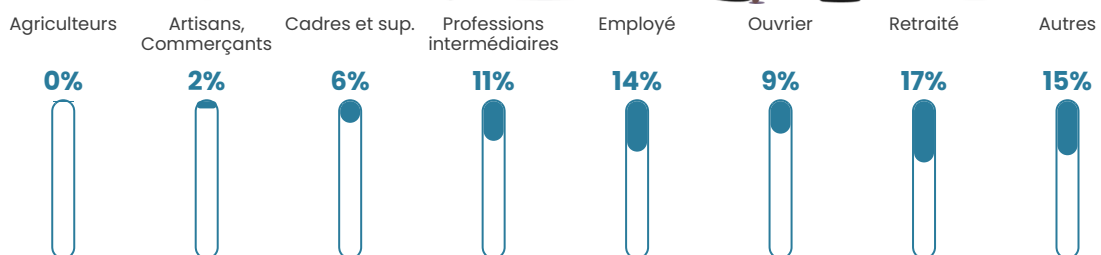

9.9%

Pop densité

1 021 h/km²

Revenu moyen

22 090 €/an

Evolution du nombre d'habitants

Sources : Institut national de la statistique et des études économiques (insee) selon Les dernières parutions officielles de 2024 portant sur les années 2020, 2021 et 2022.

Tranche d'âge

Activité professionnelle

Niveau de diplôme

Composition des ménages

Profils électoraux

Premier tour

	Marine LE PEN	31.24 %
	Jean-Luc MÉLENCHON	26.75 %
	Emmanuel MACRON	19.05 %
	Éric ZEMMOUR	8.67 %
	Yannick JADOT	3.11 %
	Valérie PÉCRESE	2.51 %
	Fabien ROUSSEL	2.27 %
	Jean LASSALLE	2.18 %
	Nicolas DUPONT-AIGNAN	2.05 %
	Anne HIDALGO	1.13 %
	Philippe POUTOU	0.62 %
	Nathalie ARTHAUD	0.43 %