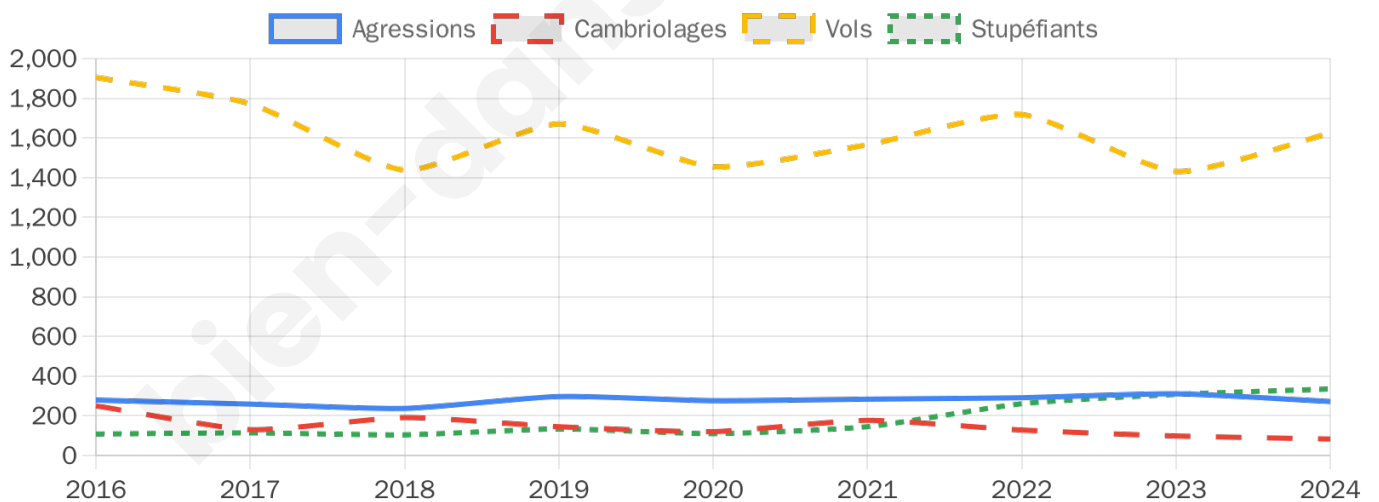

24 789 inscrits

Participation : 73.41%

Votes blancs : 1.47%

Votes nuls : 0.52%

Second tour

	Emmanuel MACRON	46,96 %
	Marine LE PEN	53,04 %

24 804 inscrits

Participation : 71.78%

Votes blancs : 5.73%

Votes nuls : 1.66%

Sécurité

Agressions physiques / sexuelles

272

Cambriolages

83

Vols / dégradations

1 624

Stupéfiants

335

Evolution du nombre d'infractions

Pour comparer

(en proportion du nombre d'habitants)

Sources : Bases statistiques communale, départementale et régionale de la délinquance enregistrée par la police et la gendarmerie nationales selon les dernières parutions officielles de 2025 portant sur l'année 2024 ([data.gouv](https://data.gouv.fr)).