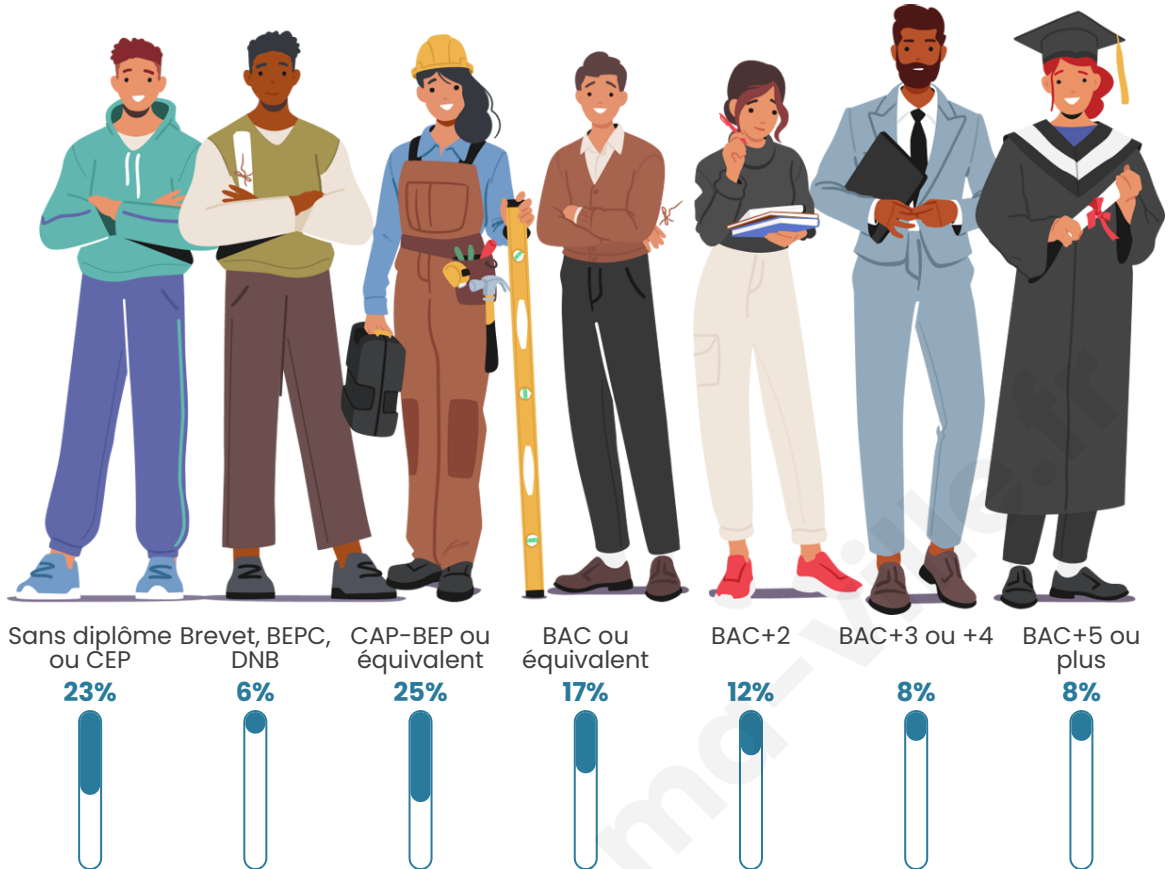

Statistiques sur la population

Nombre d'habitants

36 758

Age moyen

39 ans

Pop active

43.6%

Taux chômage

Tranche d'âge

Activité professionnelle

Niveau de diplôme

Composition des ménages

Profils électoraux

Premier tour

	Marine LE PEN	31.24 %
	Jean-Luc MÉLENCHON	26.75 %
	Emmanuel MACRON	19.05 %
	Éric ZEMMOUR	8.67 %
	Yannick JADOT	3.11 %
	Valérie PÉCRESE	2.51 %
	Fabien ROUSSEL	2.27 %
	Jean LASSALLE	2.18 %
	Nicolas DUPONT-AIGNAN	2.05 %
	Anne HIDALGO	1.13 %
	Philippe POUTOU	0.62 %
	Nathalie ARTHAUD	0.43 %