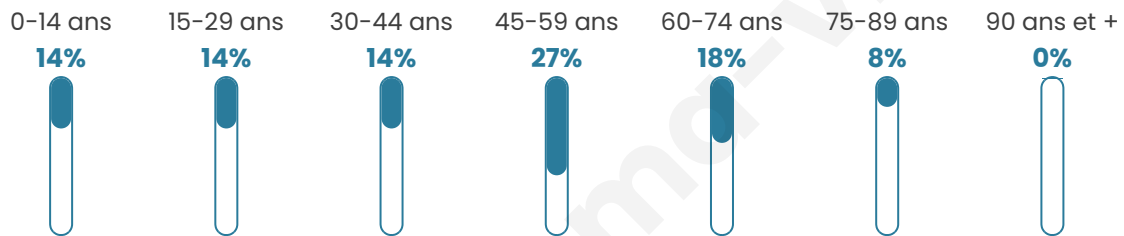

# Statistiques sur la population

Nombre d'habitants

**221**

Age moyen

**44 ans**

Pop active

**45.7%**

Taux chômage

**3.9%**

Pop densité

**16 h/km<sup>2</sup>**

Revenu moyen

**20 500 €/an**

## Evolution du nombre d'habitants

Sources : Institut national de la statistique et des études économiques (insee) selon Les dernières parutions officielles de 2024 portant sur les années 2020, 2021 et 2022.

## Tranche d'âge