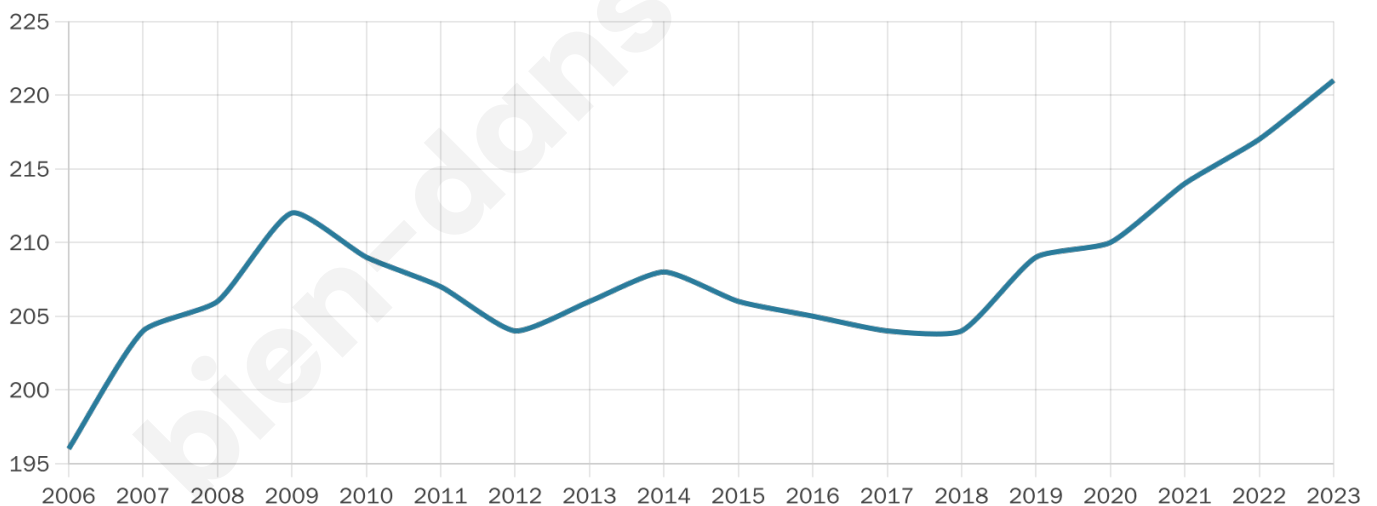

# Statistiques sur la population

Nombre d'habitants

**221**

Age moyen

**44 ans**

Pop active

**45.7%**

Taux chômage

**3.9%**

Pop densité

**16 h/km<sup>2</sup>**

Revenu moyen

**20 500 €/an**

## Evolution du nombre d'habitants

Sources : Institut national de la statistique et des études économiques (insee) selon Les dernières parutions officielles de 2024 portant sur les années 2020, 2021 et 2022.