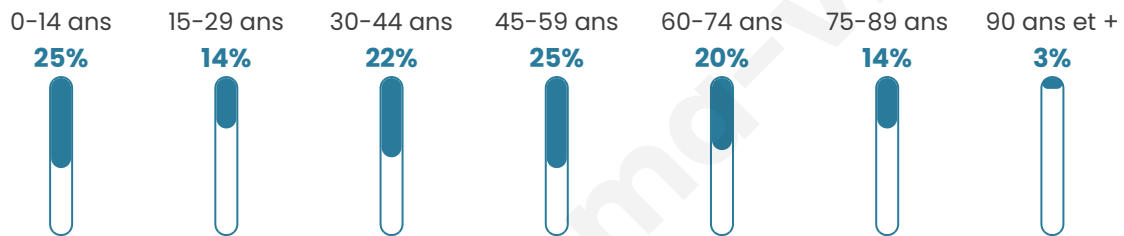

# Statistiques sur la population

Nombre d'habitants

**222**

Age moyen

**44 ans**

Pop active

**56.8%**

Taux chômage

**5.7%**

Pop densité

**8 h/km<sup>2</sup>**

Revenu moyen

**19 600 €/an**

## Evolution du nombre d'habitants

Sources : Institut national de la statistique et des études économiques (insee) selon Les dernières parutions officielles de 2024 portant sur les années 2020, 2021 et 2022.

## Tranche d'âge