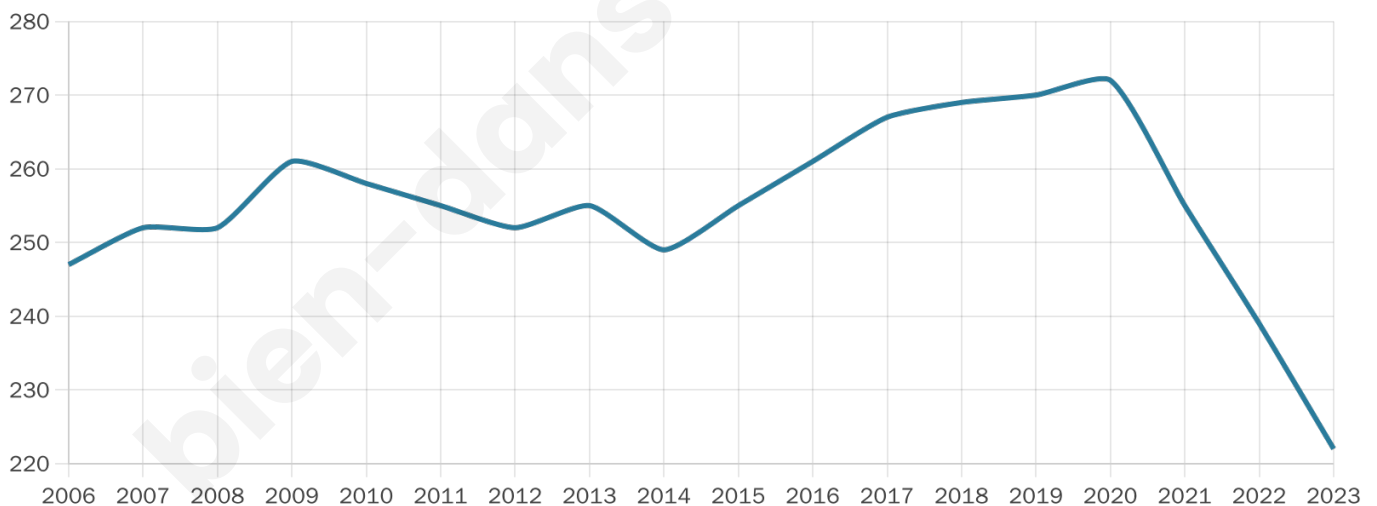

# Statistiques sur la population

Nombre d'habitants

**222**

Age moyen

**44 ans**

Pop active

**56.8%**

Taux chômage

**5.7%**

Pop densité

**8 h/km<sup>2</sup>**

Revenu moyen

**19 600 €/an**

## Evolution du nombre d'habitants

Sources : Institut national de la statistique et des études économiques (insee) selon Les dernières parutions officielles de 2024 portant sur les années 2020, 2021 et 2022.