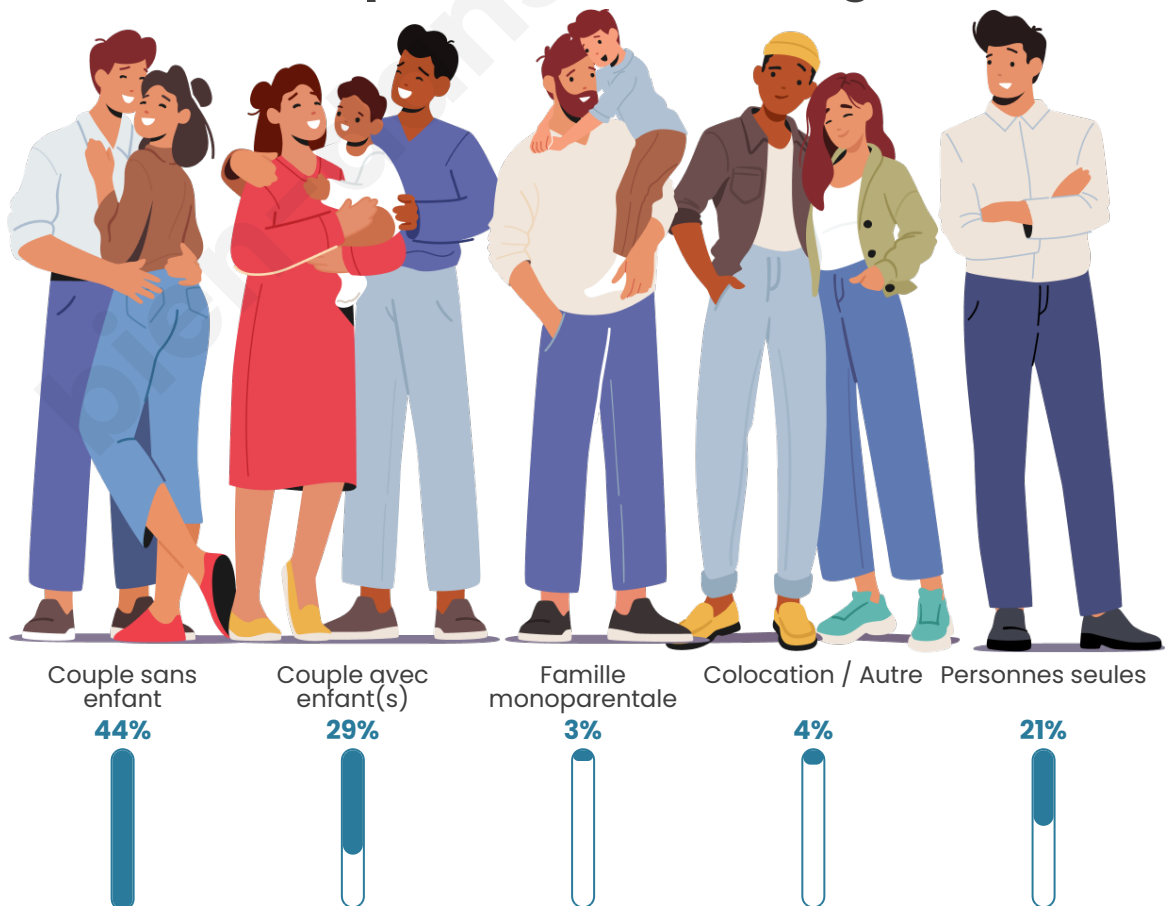

Tranche d'âge

Activité professionnelle

Niveau de diplôme

Composition des ménages

Profils électoraux

Premier tour

	Emmanuel MACRON	27.13 %
	Marine LE PEN	25.09 %
	Jean-Luc MÉLENCHON	15.70 %
	Jean LASSALLE	8.87 %
	Éric ZEMMOUR	6.31 %
	Yannick JADOT	4.78 %
	Valérie PÉCRESE	3.41 %
	Fabien ROUSSEL	3.24 %
	Anne HIDALGO	2.90 %
	Nicolas DUPONT- AIGNAN	1.54 %
	Nathalie ARTHAUD	0.51 %
	Philippe POUTOU	0.51 %