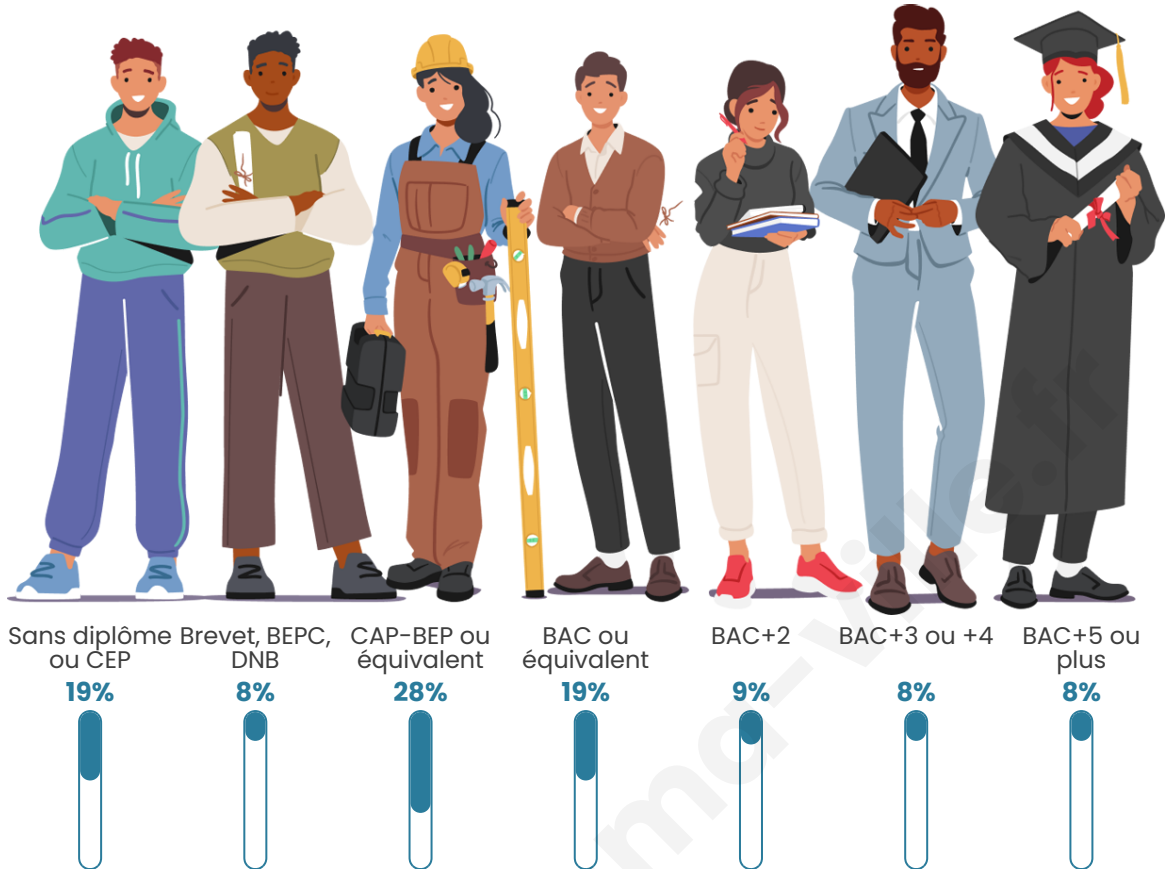

863

Age moyen

49 ans

Pop active

45.4%

Taux chômage

10%

Pop densité

Tranche d'âge

Activité professionnelle

Niveau de diplôme

Composition des ménages

Profils électoraux

Premier tour

	Emmanuel MACRON	27.13 %
	Marine LE PEN	25.09 %
	Jean-Luc MÉLENCHON	15.70 %
	Jean LASSALLE	8.87 %
	Éric ZEMMOUR	6.31 %
	Yannick JADOT	4.78 %
	Valérie PÉCRESE	3.41 %
	Fabien ROUSSEL	3.24 %
	Anne HIDALGO	2.90 %
	Nicolas DUPONT- AIGNAN	1.54 %
	Nathalie ARTHAUD	0.51 %
	Philippe POUTOU	0.51 %