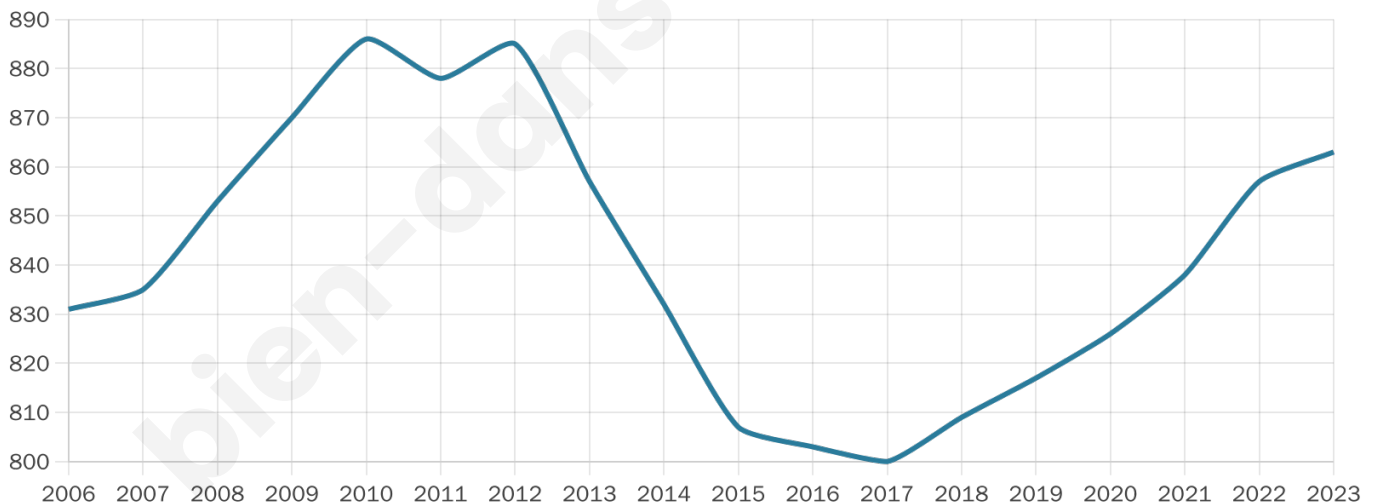

863

Age moyen

49 ans

Pop active

45.4%

Taux chômage

10%

Pop densité

62 h/km²

Revenu moyen

22 490 €/an

Evolution du nombre d'habitants

Sources : Institut national de la statistique et des études économiques (insee) selon Les dernières parutions officielles de 2024 portant sur les années 2020, 2021 et 2022.