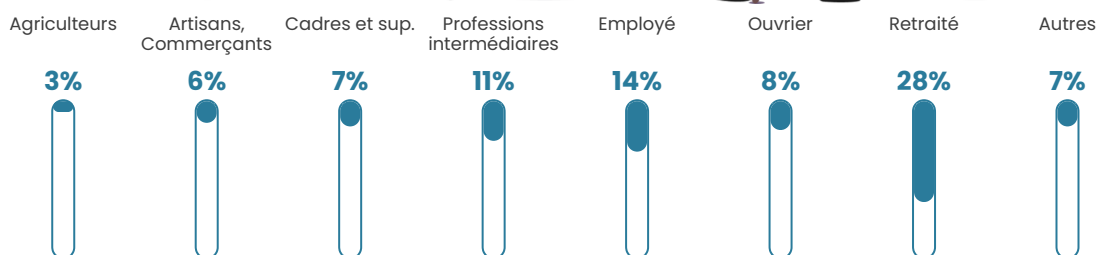

62 h/km²

Revenu moyen

22 490 €/an

Evolution du nombre d'habitants

Sources : Institut national de la statistique et des études économiques (insee) selon Les dernières parutions officielles de 2024 portant sur les années 2020, 2021 et 2022.

Tranche d'âge

Activité professionnelle

Niveau de diplôme

Composition des ménages

Profils électoraux

Premier tour

	Emmanuel MACRON	27.13 %
	Marine LE PEN	25.09 %
	Jean-Luc MÉLENCHON	15.70 %
	Jean LASSALLE	8.87 %
	Éric ZEMMOUR	6.31 %
	Yannick JADOT	4.78 %
	Valérie PÉCRESE	3.41 %
	Fabien ROUSSEL	3.24 %
	Anne HIDALGO	2.90 %
	Nicolas DUPONT- AIGNAN	1.54 %
	Nathalie ARTHAUD	0.51 %
	Philippe POUTOU	0.51 %