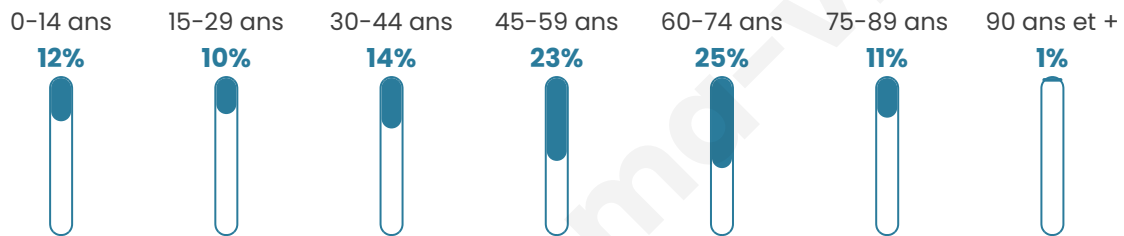

863

Age moyen

49 ans

Pop active

45.4%

Taux chômage

10%

Pop densité

62 h/km²

Revenu moyen

22 490 €/an

Evolution du nombre d'habitants

Sources : Institut national de la statistique et des études économiques (insee) selon Les dernières parutions officielles de 2024 portant sur les années 2020, 2021 et 2022.

Tranche d'âge

Activité professionnelle

Niveau de diplôme

Composition des ménages

Profils électoraux

Premier tour

	Emmanuel MACRON	27.13 %
	Marine LE PEN	25.09 %
	Jean-Luc MÉLENCHON	15.70 %
	Jean LASSALLE	8.87 %
	Éric ZEMMOUR	6.31 %
	Yannick JADOT	4.78 %
	Valérie PÉCRESE	3.41 %
	Fabien ROUSSEL	3.24 %
	Anne HIDALGO	2.90 %
	Nicolas DUPONT- AIGNAN	1.54 %
	Nathalie ARTHAUD	0.51 %
	Philippe POUTOU	0.51 %

718 inscrits

Participation : 83.01%

Votes blancs : 1.17%

Votes nuls : 0.50%

Second tour

	Emmanuel MACRON	56,14 %
	Marine LE PEN	43,86 %

718 inscrits

Participation : 83.98%