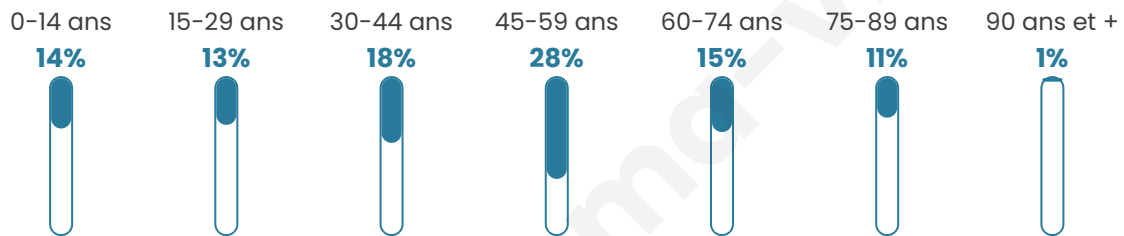

Statistiques sur la population

Nombre d'habitants

268

Age moyen

45 ans

Pop active

46.3%

Taux chômage

3.5%

Pop densité

16 h/km²

Revenu moyen

21 720 €/an

Evolution du nombre d'habitants

Sources : Institut national de la statistique et des études économiques (insee) selon Les dernières parutions officielles de 2024 portant sur les années 2020, 2021 et 2022.

Tranche d'âge

Activité professionnelle

Niveau de diplôme

Composition des ménages

Profils électoraux

Premier tour

	Marine LE PEN	29.32 %
	Emmanuel MACRON	22.51 %
	Jean-Luc MÉLENCHON	14.66 %
	Jean LASSALLE	12.04 %
	Valérie PÉCRESSE	6.81 %
	Nicolas DUPONT-AIGNAN	4.19 %
	Éric ZEMMOUR	3.66 %
	Yannick JADOT	2.62 %
	Philippe POUTOU	2.09 %
	Fabien ROUSSEL	1.05 %
	Anne HIDALGO	1.05 %
	Nathalie ARTHAUD	0.00 %

Second tour

	Emmanuel MACRON	52,44 %
	Marine LE PEN	47,56 %

251 inscrits

Participation : 72.11%

Votes blancs : 7.18%

Votes nuls : 2.21%

251 inscrits

Participation : 77.69%