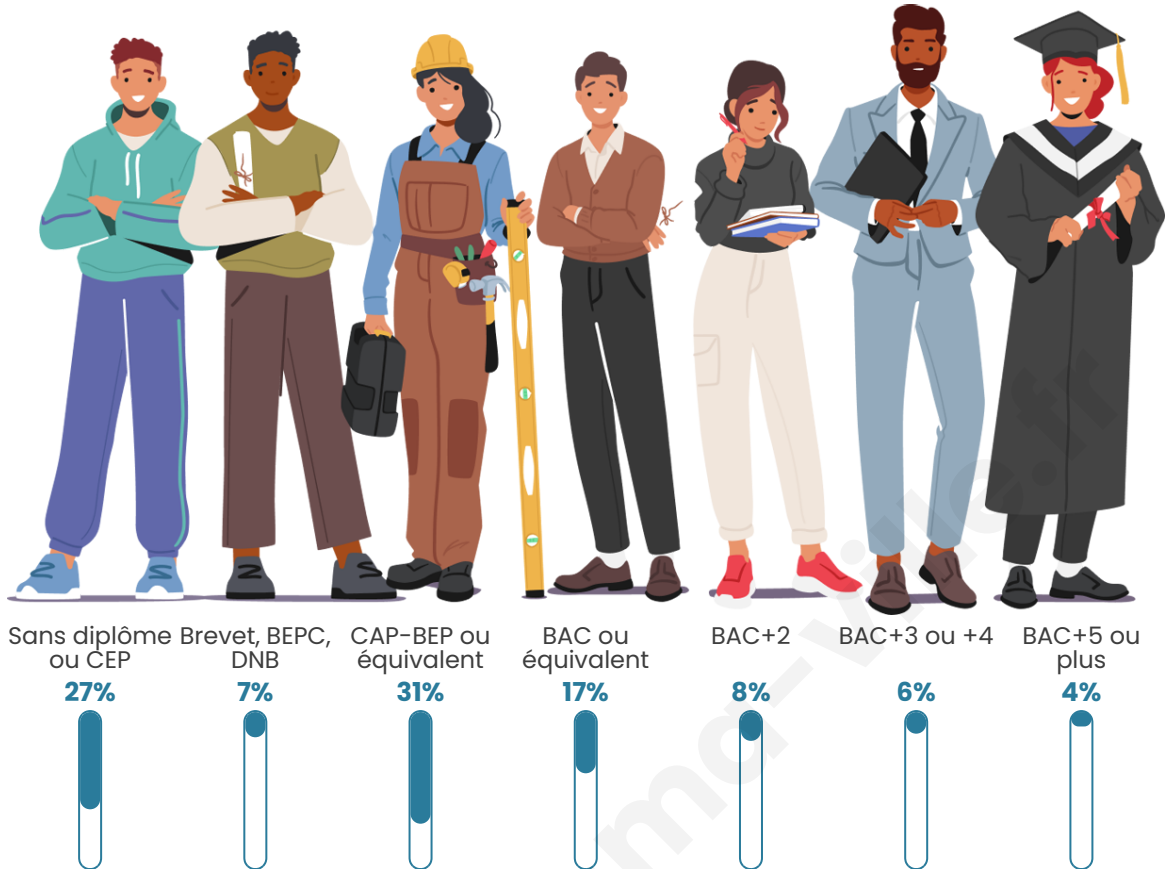

Statistiques sur la population

Nombre d'habitants

268

Age moyen

45 ans

Pop active

46.3%

Taux chômage

Tranche d'âge

Activité professionnelle

Niveau de diplôme

Composition des ménages

Profils électoraux

Premier tour

	Marine LE PEN	29.32 %
	Emmanuel MACRON	22.51 %
	Jean-Luc MÉLENCHON	14.66 %
	Jean LASSALLE	12.04 %
	Valérie PÉCRESSE	6.81 %
	Nicolas DUPONT-AIGNAN	4.19 %
	Éric ZEMMOUR	3.66 %
	Yannick JADOT	2.62 %
	Philippe POUTOU	2.09 %
	Fabien ROUSSEL	1.05 %
	Anne HIDALGO	1.05 %
	Nathalie ARTHAUD	0.00 %