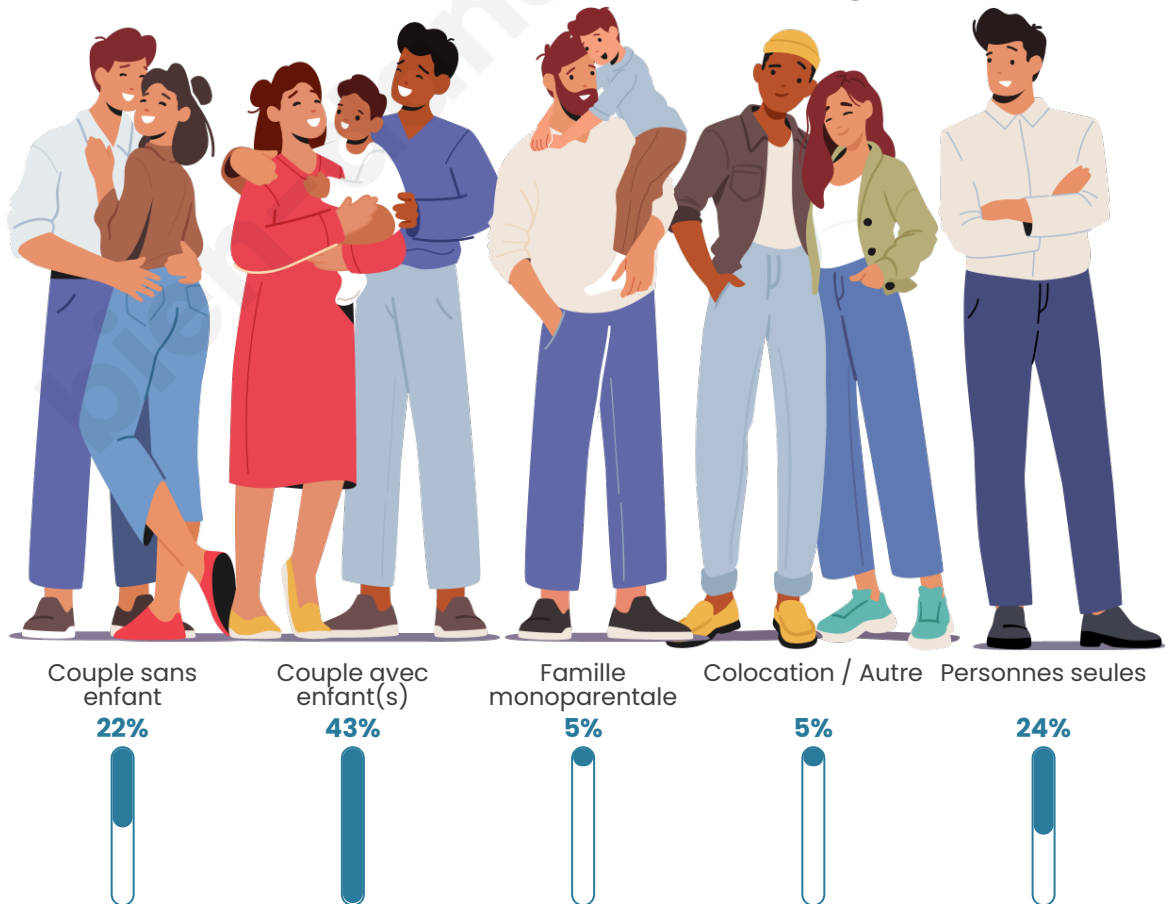

Statistiques sur la population

Nombre d'habitants

268

Age moyen

45 ans

Pop active

46.3%

Taux chômage

Tranche d'âge

Activité professionnelle

Niveau de diplôme

Composition des ménages

Profils électoraux

Premier tour

	Marine LE PEN	29.32 %
	Emmanuel MACRON	22.51 %
	Jean-Luc MÉLENCHON	14.66 %
	Jean LASSALLE	12.04 %
	Valérie PÉCRESSE	6.81 %
	Nicolas DUPONT-AIGNAN	4.19 %
	Éric ZEMMOUR	3.66 %
	Yannick JADOT	2.62 %
	Philippe POUTOU	2.09 %
	Fabien ROUSSEL	1.05 %
	Anne HIDALGO	1.05 %
	Nathalie ARTHAUD	0.00 %