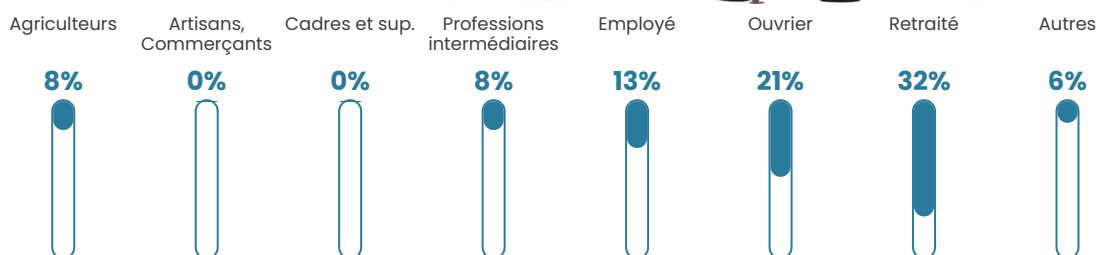

3.5%

Pop densité

16 h/km²

Revenu moyen

21 720 €/an

Evolution du nombre d'habitants

Sources : Institut national de la statistique et des études économiques (insee) selon Les dernières parutions officielles de 2024 portant sur les années 2020, 2021 et 2022.

Tranche d'âge

Activité professionnelle

Niveau de diplôme

Composition des ménages

Profils électoraux

Premier tour

	Marine LE PEN	29.32 %
	Emmanuel MACRON	22.51 %
	Jean-Luc MÉLENCHON	14.66 %
	Jean LASSALLE	12.04 %
	Valérie PÉCRESSE	6.81 %
	Nicolas DUPONT-AIGNAN	4.19 %
	Éric ZEMMOUR	3.66 %
	Yannick JADOT	2.62 %
	Philippe POUTOU	2.09 %
	Fabien ROUSSEL	1.05 %
	Anne HIDALGO	1.05 %
	Nathalie ARTHAUD	0.00 %