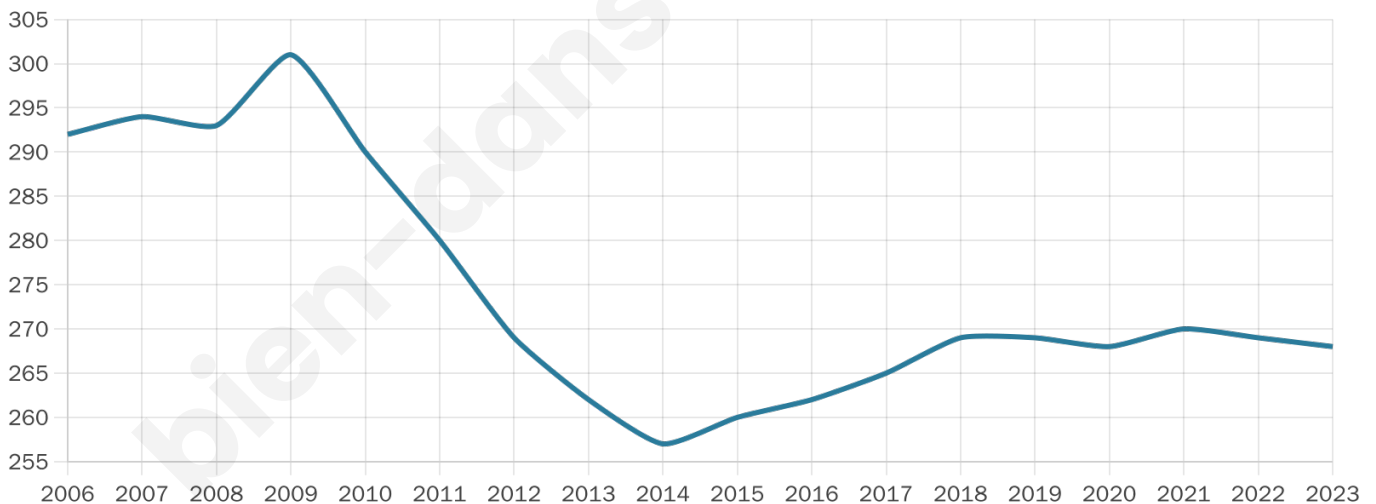

Statistiques sur la population

Nombre d'habitants

268

Age moyen

45 ans

Pop active

46.3%

Taux chômage

3.5%

Pop densité

16 h/km²

Revenu moyen

21 720 €/an

Evolution du nombre d'habitants

Sources : Institut national de la statistique et des études économiques (insee) selon Les dernières parutions officielles de 2024 portant sur les années 2020, 2021 et 2022.

Tranche d'âge

Activité professionnelle

Niveau de diplôme

Composition des ménages

Profils électoraux

Premier tour

	Marine LE PEN	29.32 %
	Emmanuel MACRON	22.51 %
	Jean-Luc MÉLENCHON	14.66 %
	Jean LASSALLE	12.04 %
	Valérie PÉCRESSE	6.81 %
	Nicolas DUPONT-AIGNAN	4.19 %
	Éric ZEMMOUR	3.66 %
	Yannick JADOT	2.62 %
	Philippe POUTOU	2.09 %
	Fabien ROUSSEL	1.05 %
	Anne HIDALGO	1.05 %
	Nathalie ARTHAUD	0.00 %