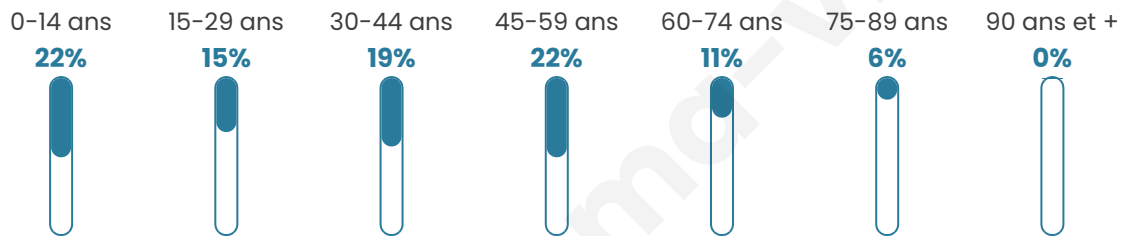

# Statistiques sur la population

Nombre d'habitants

**881**

Age moyen

**38 ans**

Pop active

**51.1%**

Taux chômage

**3.9%**

Pop densité

**55 h/km<sup>2</sup>**

Revenu moyen

**21 300 €/an**

## Evolution du nombre d'habitants

Sources : Institut national de la statistique et des études économiques (insee) selon Les dernières parutions officielles de 2024 portant sur les années 2020, 2021 et 2022.

## Tranche d'âge