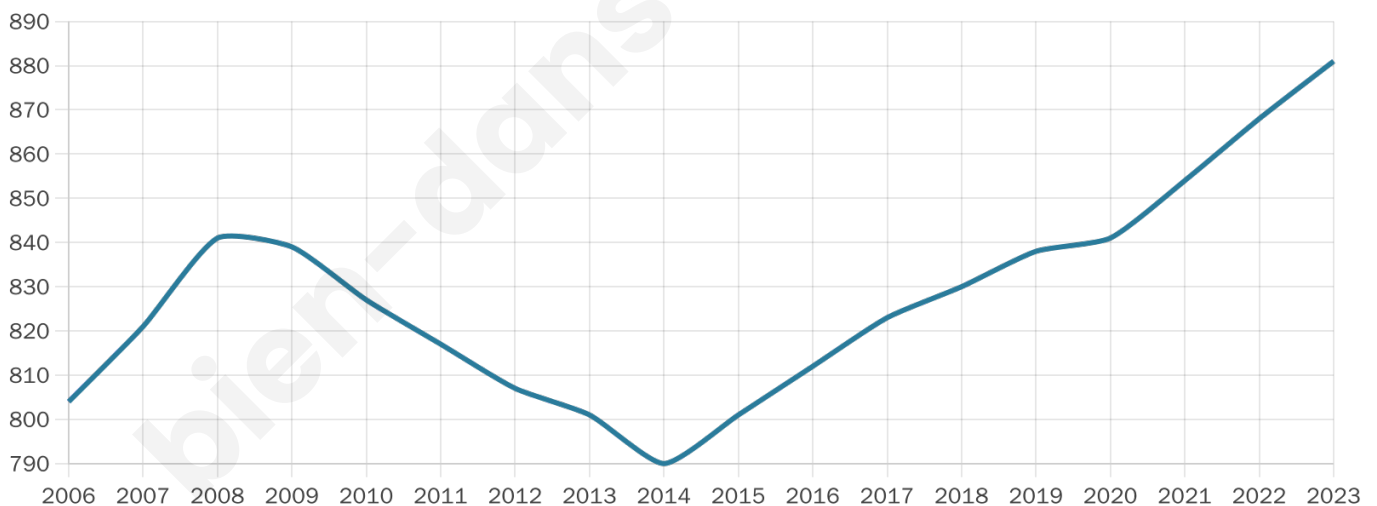

# Statistiques sur la population

Nombre d'habitants

**881**

Age moyen

**38 ans**

Pop active

**51.1%**

Taux chômage

**3.9%**

Pop densité

**55 h/km<sup>2</sup>**

Revenu moyen

**21 300 €/an**

## Evolution du nombre d'habitants

Sources : Institut national de la statistique et des études économiques (insee) selon Les dernières parutions officielles de 2024 portant sur les années 2020, 2021 et 2022.